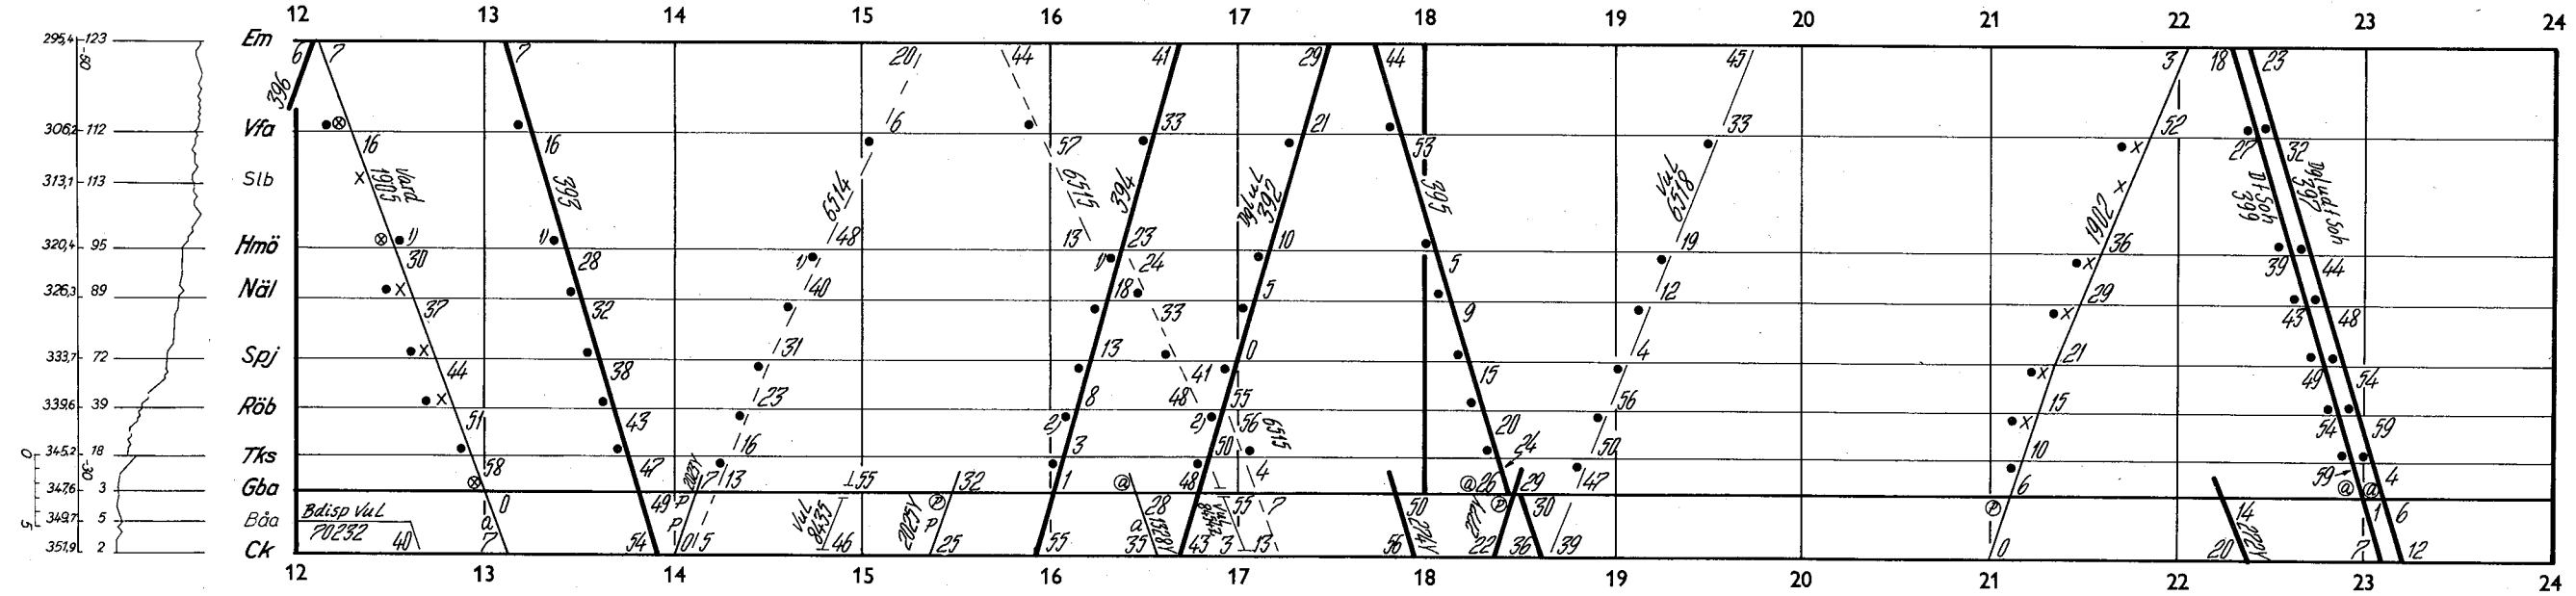

1) L. Soh
2) Ej • då 6515 går.

1954Y: Kac-Vö Vt.Soh; Vö-Av Dgl.
1959Y: AV-Vö Dgl; Vö-Kac Vt.Soh o.Soh.

6509: Av-Vö Vard; Vö-Kas VuVfoe.Soh.