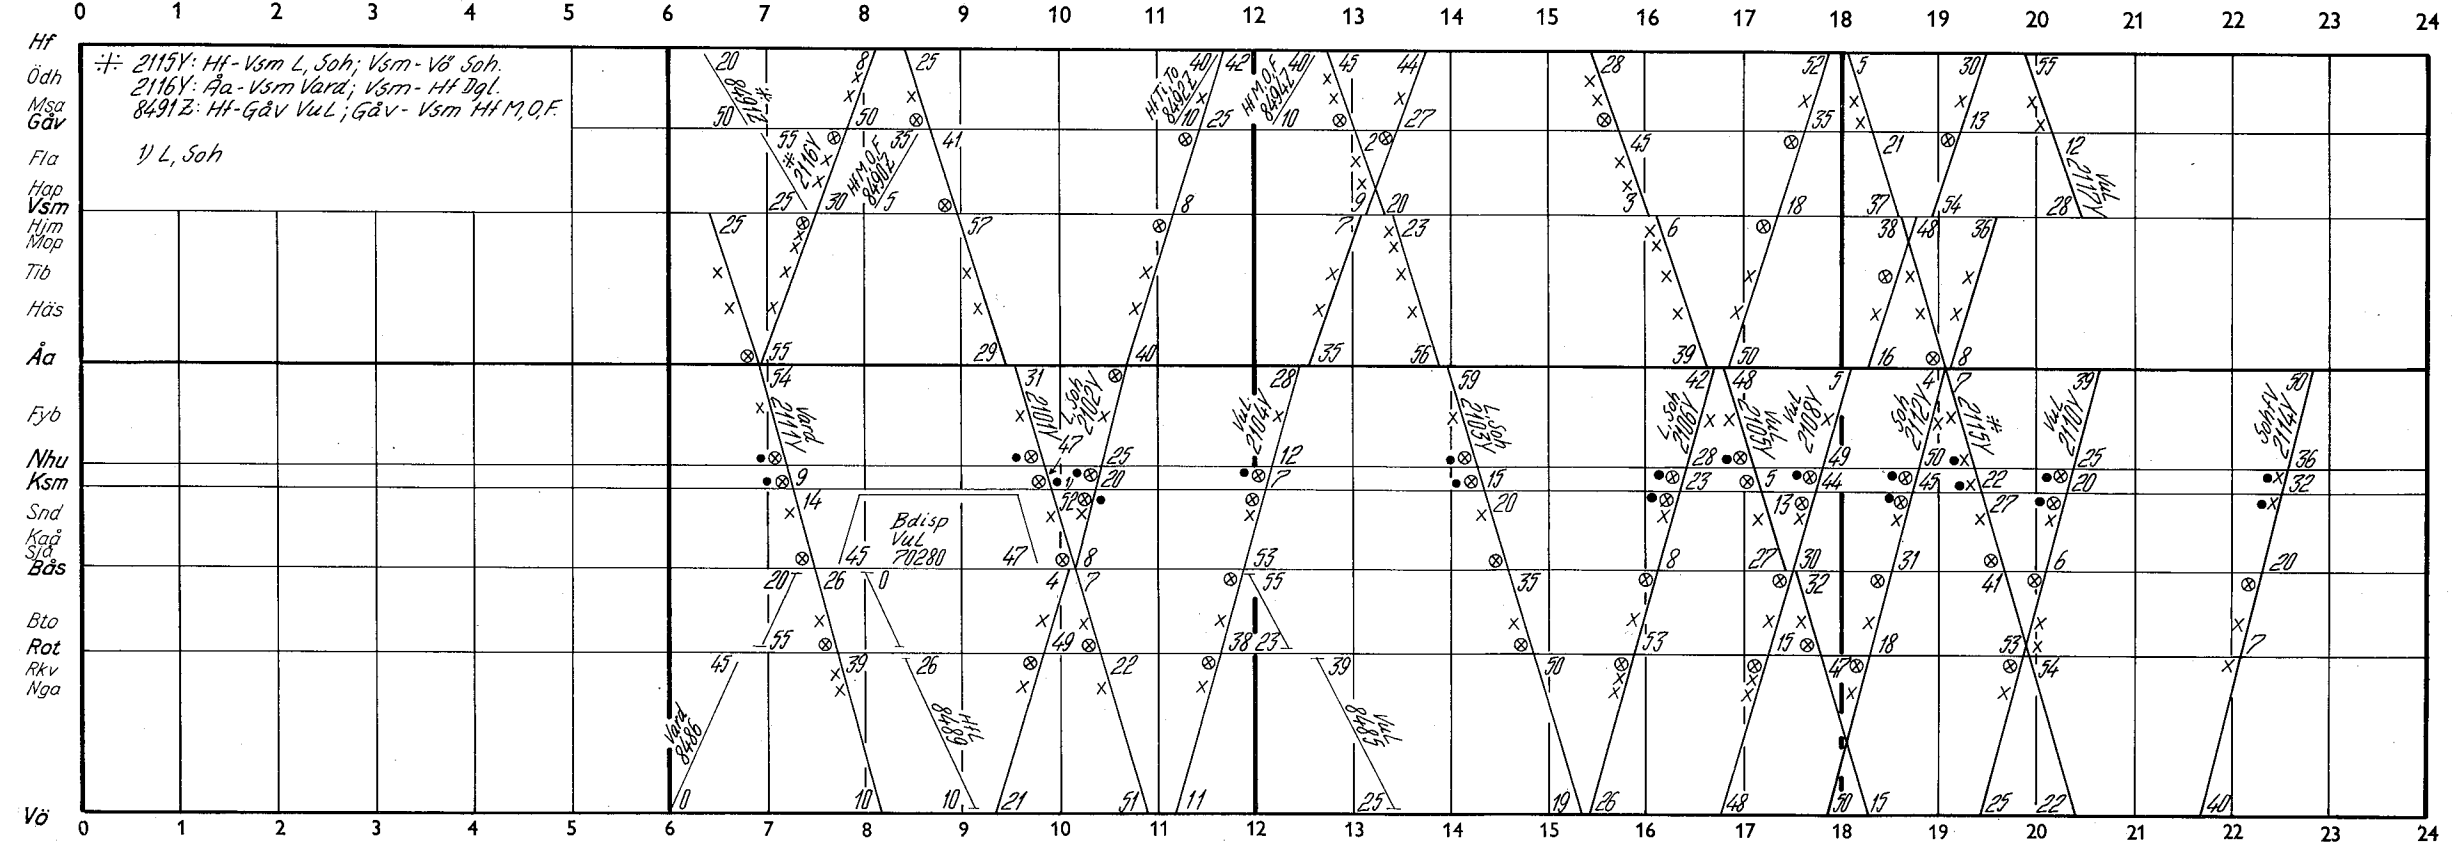

12 maj 1968—31 maj 1969 SJ nr 168

- Nässjö (2)
- Ormaryd
- Lyckebergsväxeln
- Eksjö
- Hult
- Bruzaholm
- Hjältevad
- Ingatorp
- Vallnäs
- Mariannelund
- Emarp
- Lönneberga
- Silverdalen
- Hulingsryds västra
- Hulingsryd
- Hultsfred (2)

- riktn Lp
- Hultsfred
- riktn Vk
- Hultsfred (2)
- Målilla
- Mörlunda
- Lillsjödalen
- Berga
- Slåthult
- Möckhult
- Oskarshamn

0 1 2 3 4 5 6 7 8 9 10 11 12 13 14 15 16 17 18 19 20 21 22 23 24

- Nässjö (2)
- Nyarå
- Stensjön
- Rödjenäs
- Björköby
- Lunnaryd
- Ekenässjön
- Värnforsen
- Vetlanda
- Österkorsberga
- Milletorp
- Åseda
- Sävsjöström
- Skafhus
- Målerås
- Gullaskruv
- Orrefors
- Nybro