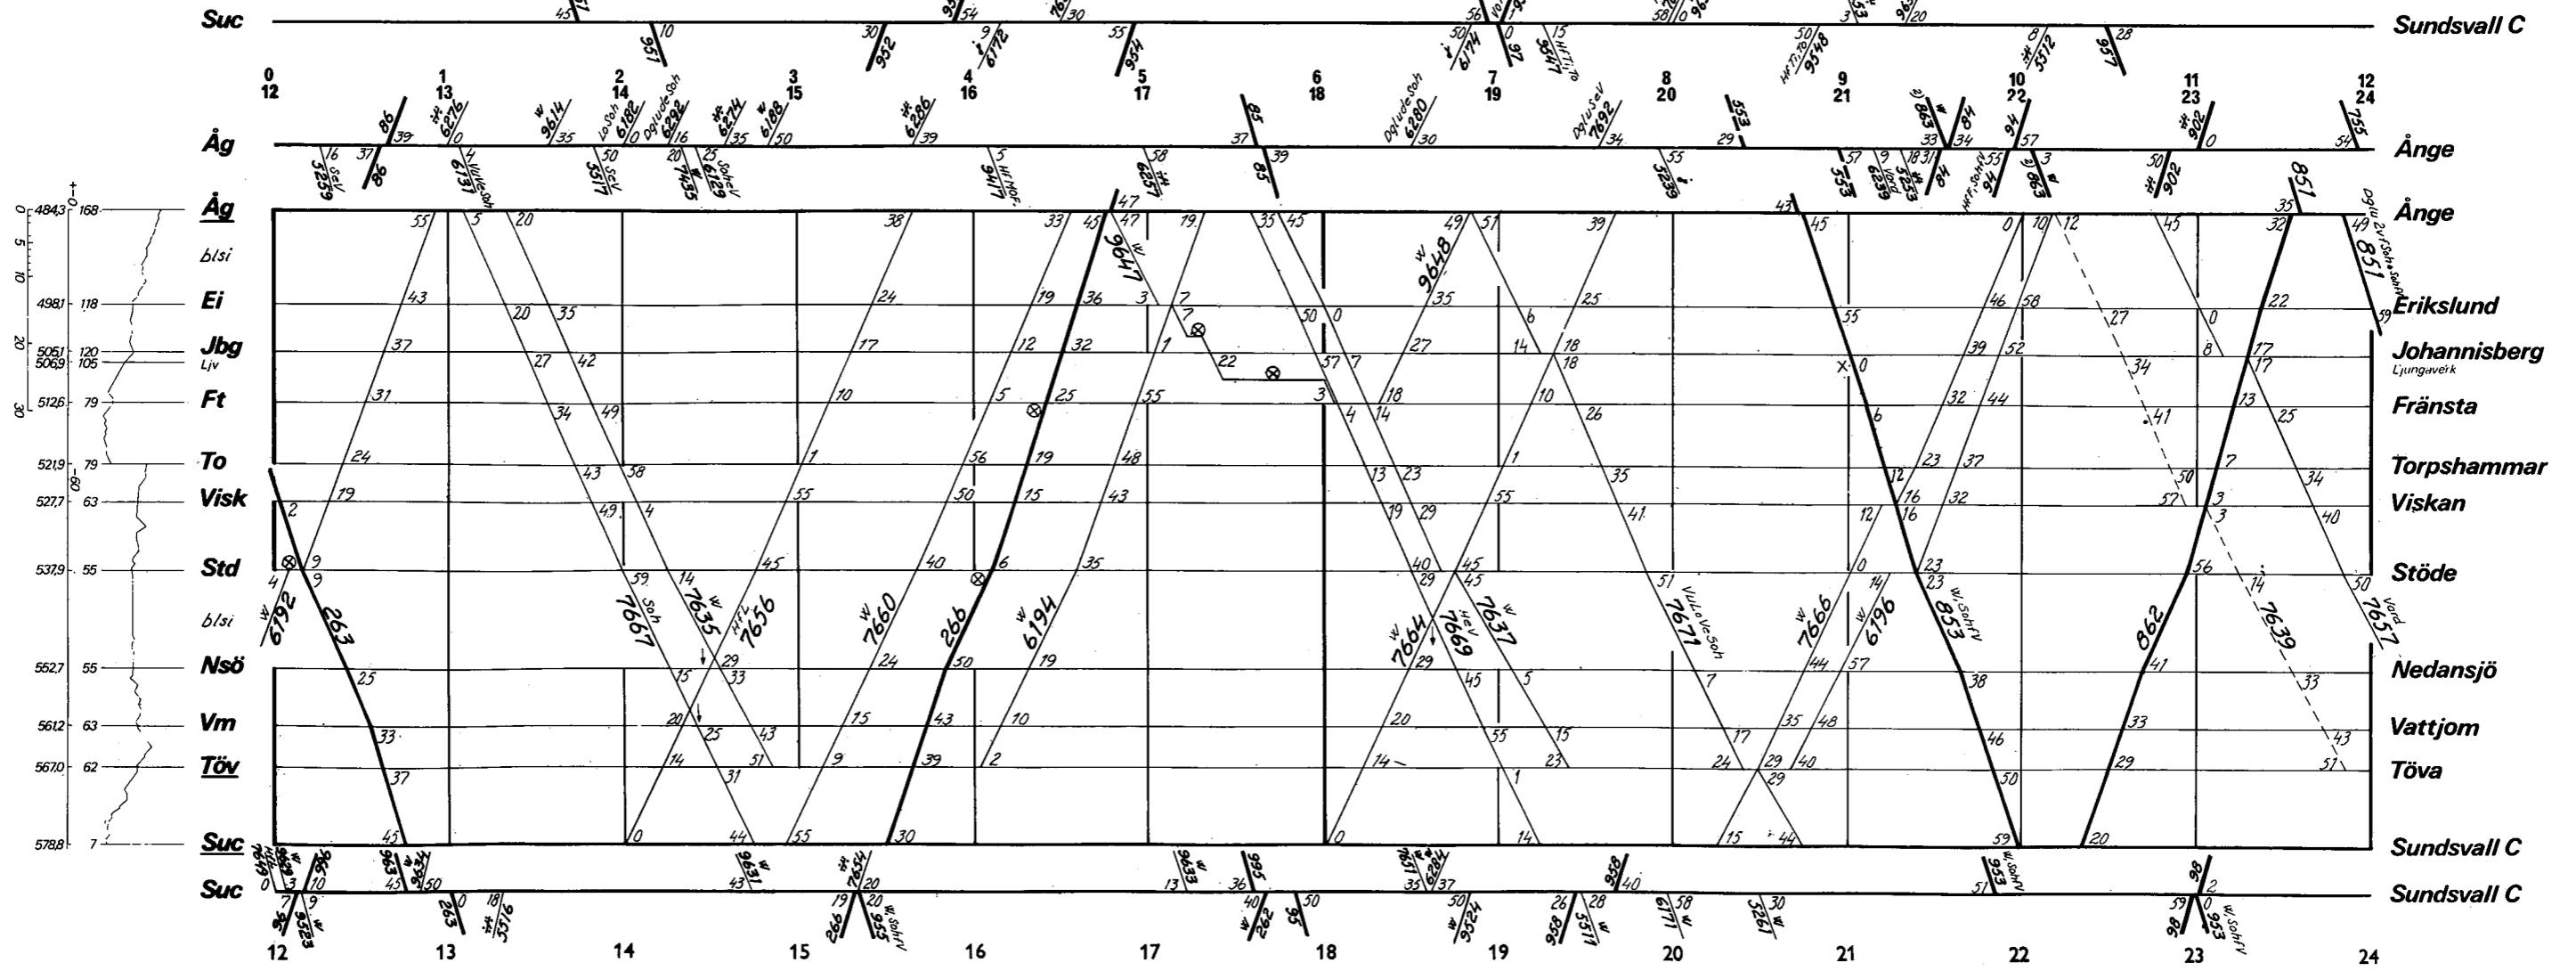

7653 : 1976-06-01--1977-01-28 Vu Lové Soh.
 7654 : 1976-05-31--1977-01-28 W.
 7655 : 1976-06-05--1977-01-29 HHL.
 9620 : Dns-Nid W, Nid-Lsl HHL-70.
 1) Se tågets tjänstetabell.

1) Se tågets tjänstetider
 2) Ej annonserat
 3) Ant. tiden annonseras som avg. tid.