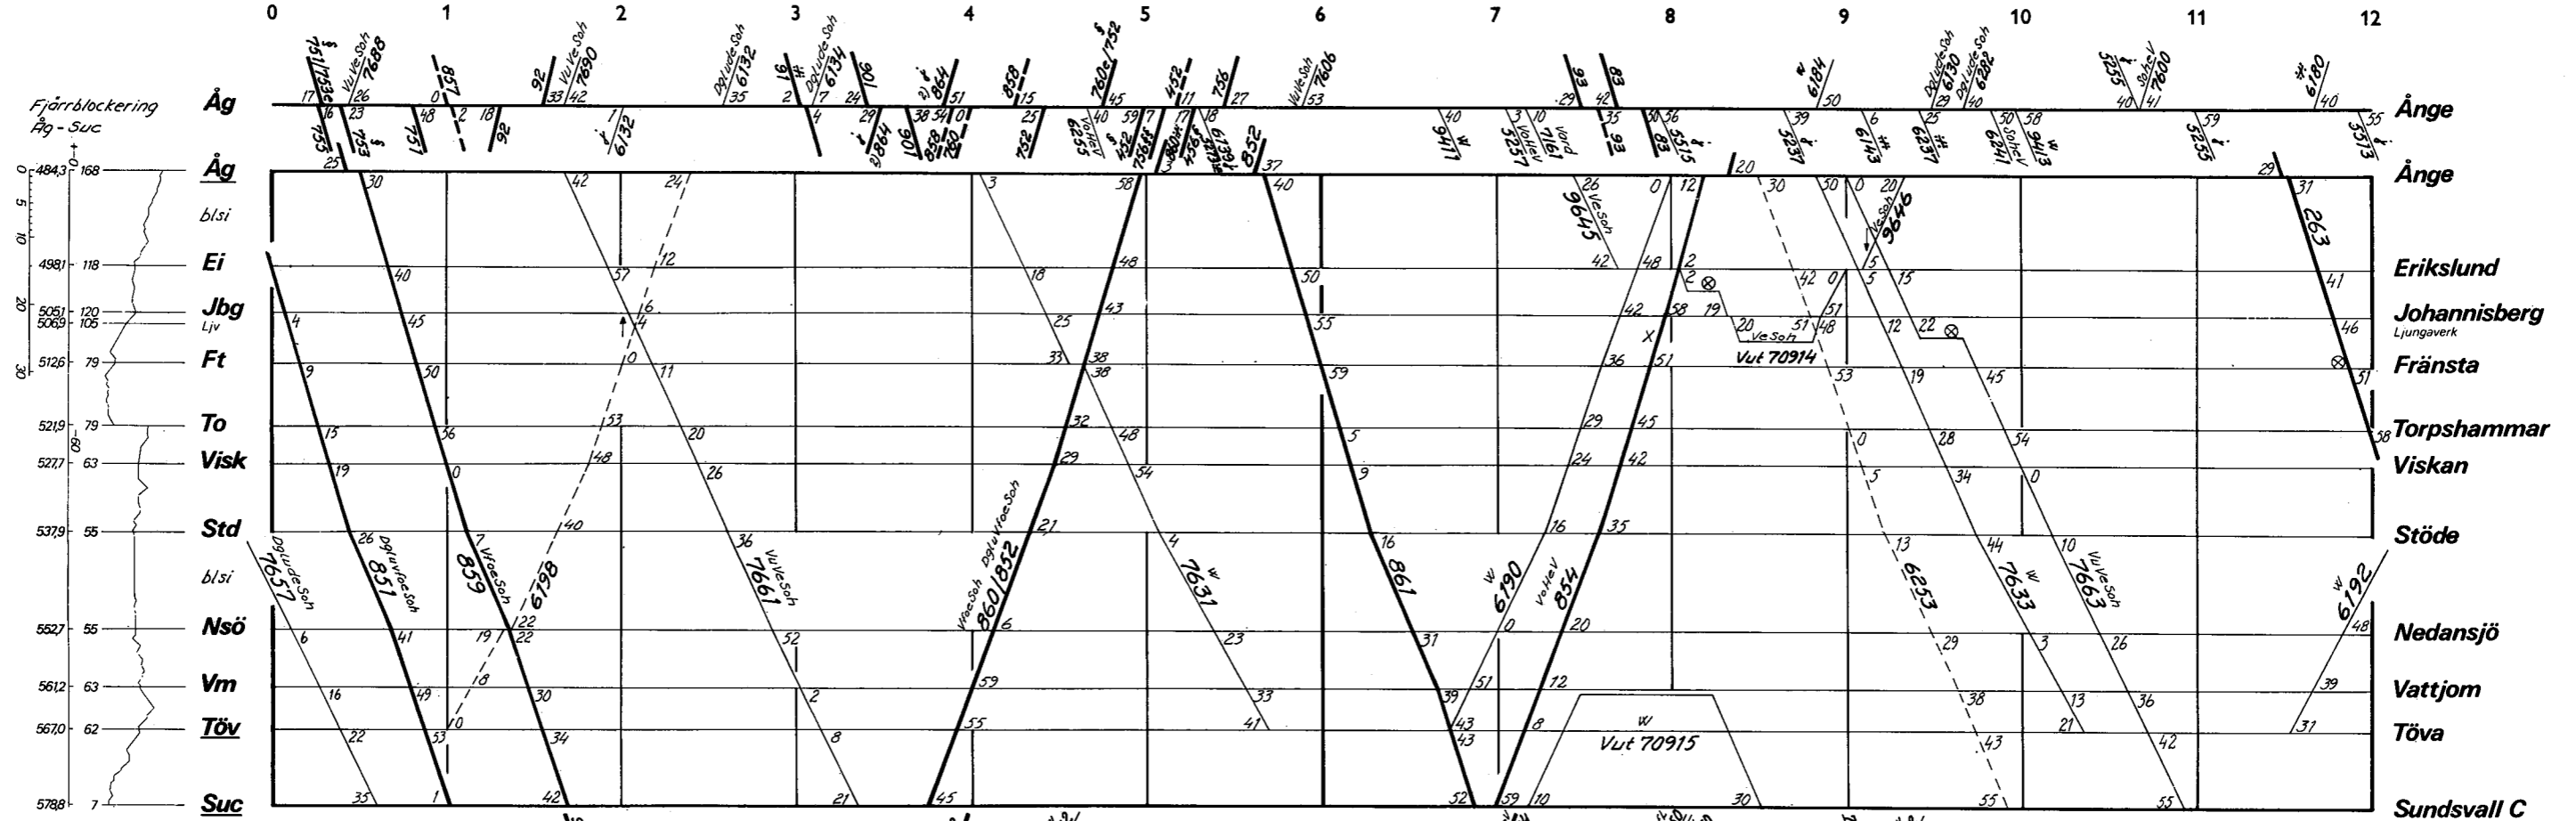

±# 902: \$ Dgl; \$ V u L, Sohr V.
6286: \$ V u L a Ve Soh; \$ Dgl u h f L o d e Soh.
2) Ej annonserat.

Fjärrblockering
Lsl - Åg
Mal - Åggö

riktn. Mst
Längsele
riktn. Stå
Längsele
Helgum
Graninge
Fångsjöbacken
Bispgården
Ragunda
Håsjö
Roback
Kälarne
Övsjö
Gastsjön
Dockmyr
Karlsberg
Nyhem
Gröttingen
Bodsjön
Bräcke
Bensjöbacken
Kotjärn
Dysjön
Moradal
Ånge
riktn. Ls
Moradal
Ånge Gbg
Ovansjö (Förgrenvxl)
Ånge
riktn. Suc

7653 : 1976-06-01--1977-01-28 Vu Lové Soh.
 7654 : 1976-05-31--1977-01-28 W.
 7655 : 1976-06-05--1977-01-29 HHL.
 9620 : Dns-Nid W, Nid-Lsl HHL-70.
 1) Se tågets tjänstetabell.

1) Se tågets tjänstetider
 2) Ej annonserat
 3) Ant. tiden annonseras som avg. tid.