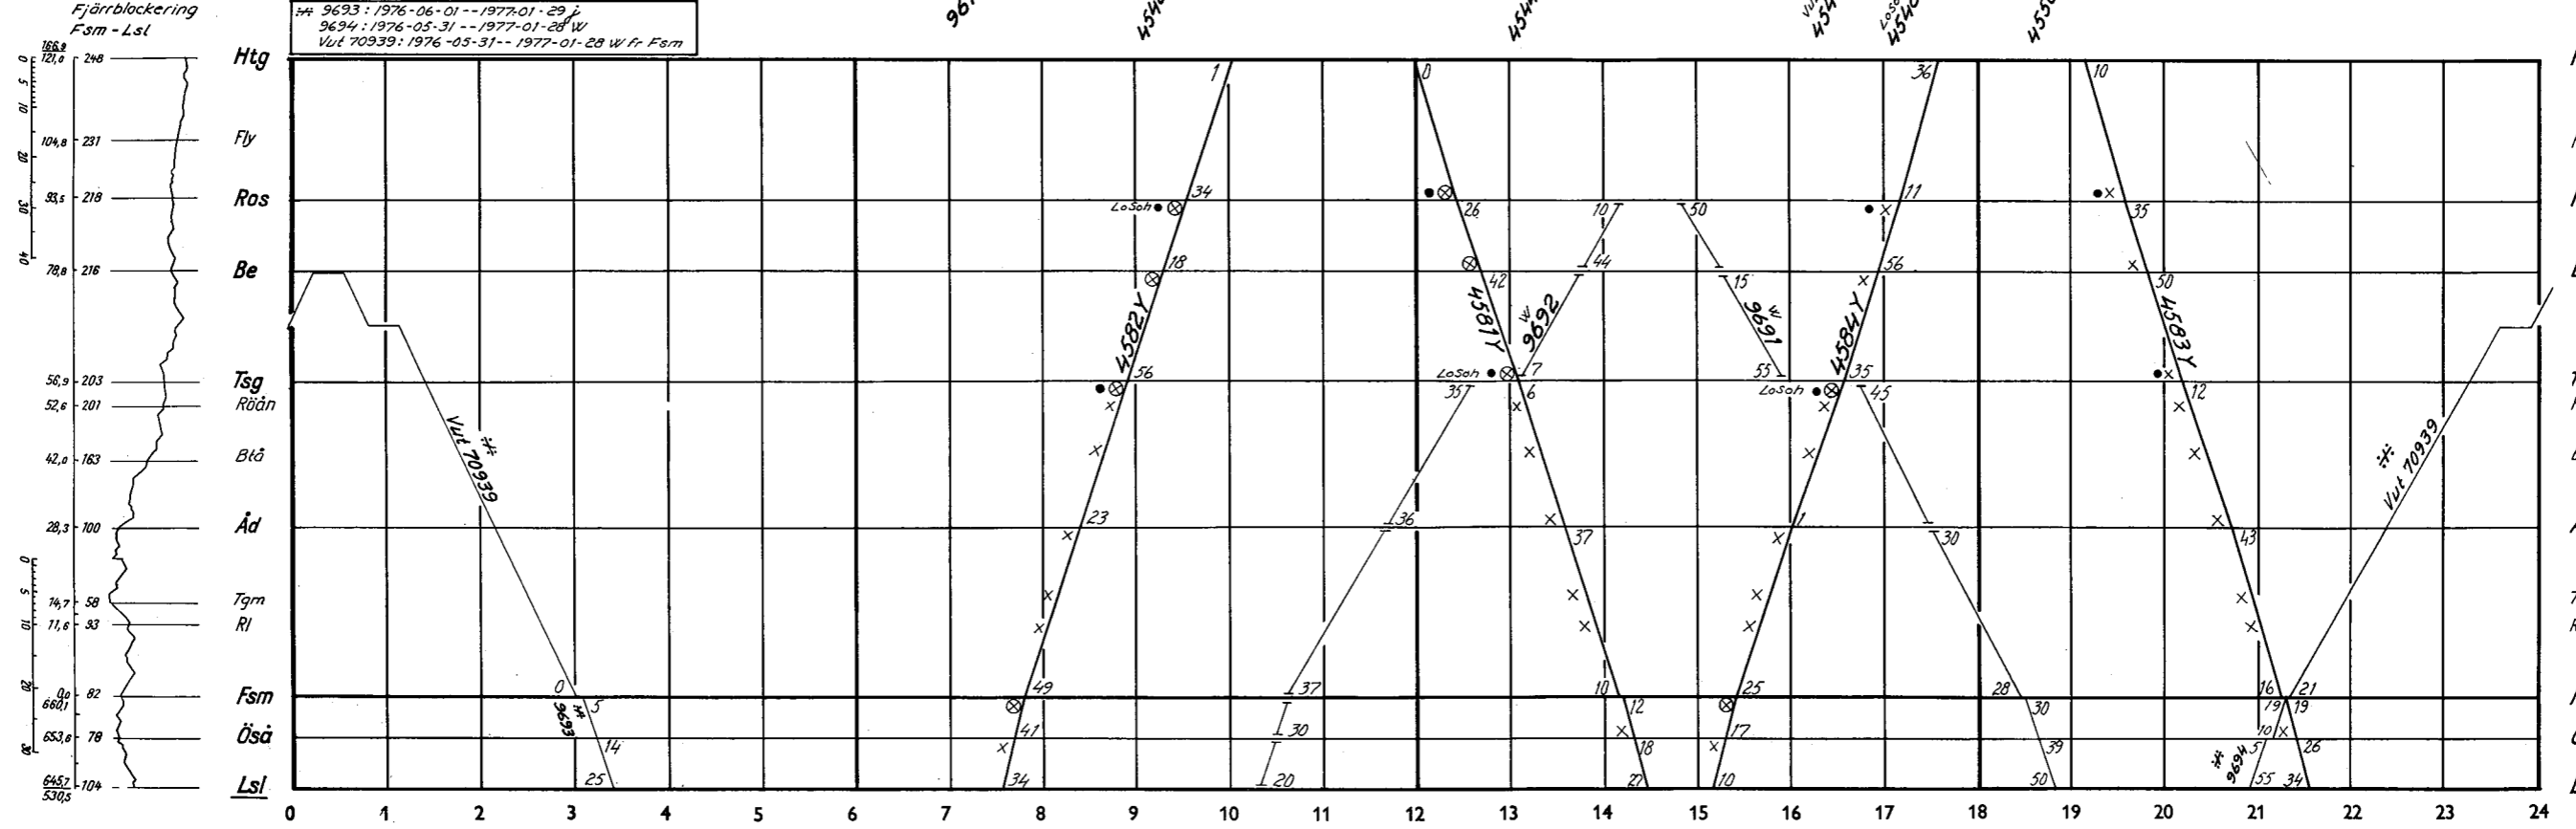

7653 : 1976-06-01--1977-01-28 Vu Lové Soh.
 7654 : 1976-05-31--1977-01-28 W.
 7655 : 1976-06-05--1977-01-29 HHL.
 9620 : Dns-Nid W, Nid-Lsl HHL-70.
 1) Se tågets tjänstetabell.

1) Se tågets tjänstetider
 2) Ej annonserat
 3) Ant. tiden annonseras som avg. tid.