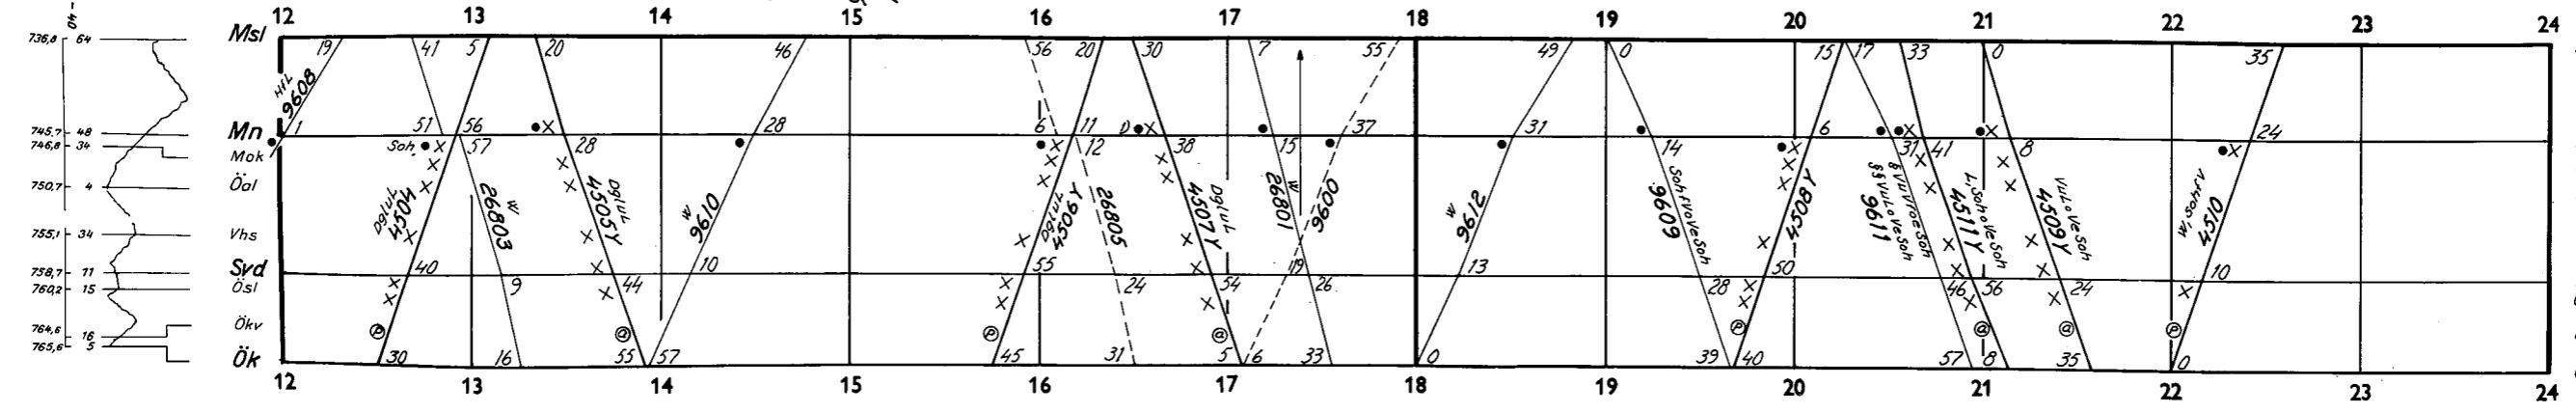

Fjärrblockering
Vns-Lsl

91: $ Dgr, $$ VuL, SoH V
6206: $ VuL oVe Soh, $$ Dgr u f Lode Soh
9694: 1976-05-31--1977-01-28 W
1) Se Röglets tjänstetidtabell.

- Vännäs
- Degermyr
- Hörsjö
- Högbränna
- Nyåker
- Brattsbacka
- Norrfors
- Trehörningsjö
- Långviksmon
- Björna
- Björnsjö
- Gottne
- Mellansel
- Anundsjö
- Kälvattnet
- Skorped
- Holmån
- Aspeå
- Grönåsen
- Selsjön
- Forsmo
- Österås
- Långsele

- Mellansel
- Moliden
- Mo kyrka
- Österalnö
- Västerhus
- Själavad (öbev)
- Översjöla
- Örnsköldsvik V
- Örnsköldsvik C