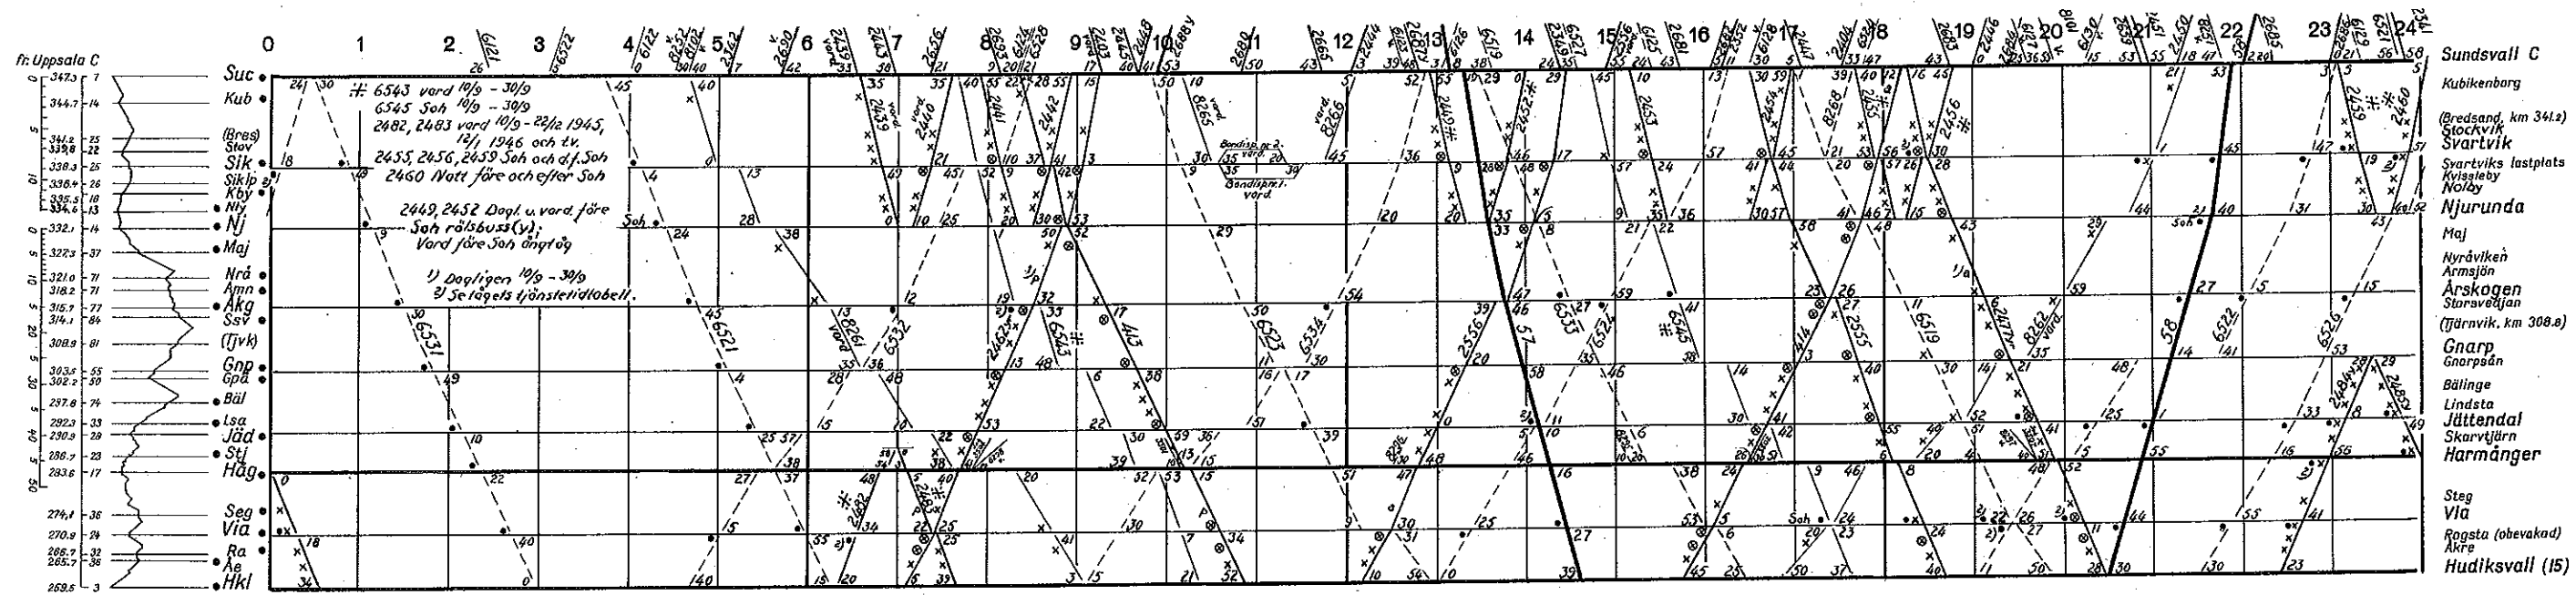

SJ

14 Trafiksektionen

fr. o. m. 10 sept. 1945 Nr 145 14 ts

SJ

15 Trafiksektionen

fr. o. m. 10 sept. 1945 Nr 145 15 ts

#: 49: Sön- och mänd $\frac{1}{2}$ - $\frac{3}{4}$, from $\frac{1}{2}$ pso.
 50: Natt mol lörd och sönd $\frac{1}{2}$ - $\frac{3}{4}$, from $\frac{1}{2}$ pso.
 4201, 4202, 4203, 4206, 4209, 4213, 4216, 4218, 4254, 4263: dgl u.d.e. Soh.
 4273: Vard från Åg.
 4251: Vardagar.
 (Se även Vidslände).
 1) Se lätets tjänstetabell

#: Då följande tåg å angivna sträckor framförs som mt, benämnas de i meddelanden från och till mtbr och militära myndigheter sålunda:
 Tåg 4203 Åg-Sv: 9425. Tåg 4360 Ky-Åg: 9422.
 " 4210 Ob-Åg: 9426. " 4217 Åg-Bn: 9455.
 " 4211 Åg-Bn: 9453. " 4363 Åg-Ky: 9423.
 " 4216 Ky-Åg: 9428. " 4373 Åg-Ky: 9457.
 " 4218 Ob-Åg: 9450.

† Då följande tåg 3 angivna sträckor framföres som mtl, benämnas de i meddelanden från och till Mlbr och militära myndigheter sålunda:
 Tåg 4203 Åg-Sv: 9425. Tåg 4360 Ky-Åg: 9422.
 " 4210 Ob-Åg: 9426. " 4363 Åg-Ky: 9423.
 " 4216 Ky-Åg: 9420. " 4365 Sv-Ky: 9425.
 " 4218 Ob-Åg: 9450. " 4373 Åg-Ky: 9457.

SJ

15 Trafiksektionen

fr. o. m. 10 sept. 1945 Nr 145 15 ts

- Bollnäs (15)
- Bollnäs (15)
(Granberg, km. 2,6)
Sunnerstaholm
(Voxsjön, km. 5,3)
Järnnyran
Freluga
(Bodåker, km. 10,2)
- Sörång
(Staterna, km. 14,4)
- Runemo
- Alfta
Borfallet
Malviksbron
Viksjöfors
Bastadammen
Ovandåker
Ackjärn
Edsbyn
- Lillboklitten
Älmeskullen
Homna
(Västerfallet, km. 48,4)
- Voxna
- Tungsen
Åssjöbo
- Göringen
- Östanvik
- Furudal
Furudals tegelfabr.
Tappuddens såg
Skattungsjön
- Skattungbyn
- Mässbacken
Kallholfsors
- Orsa
Holen
(Lisselhed, km. 229,6)
Vattnäs
Mora Isarett
MORA (7)