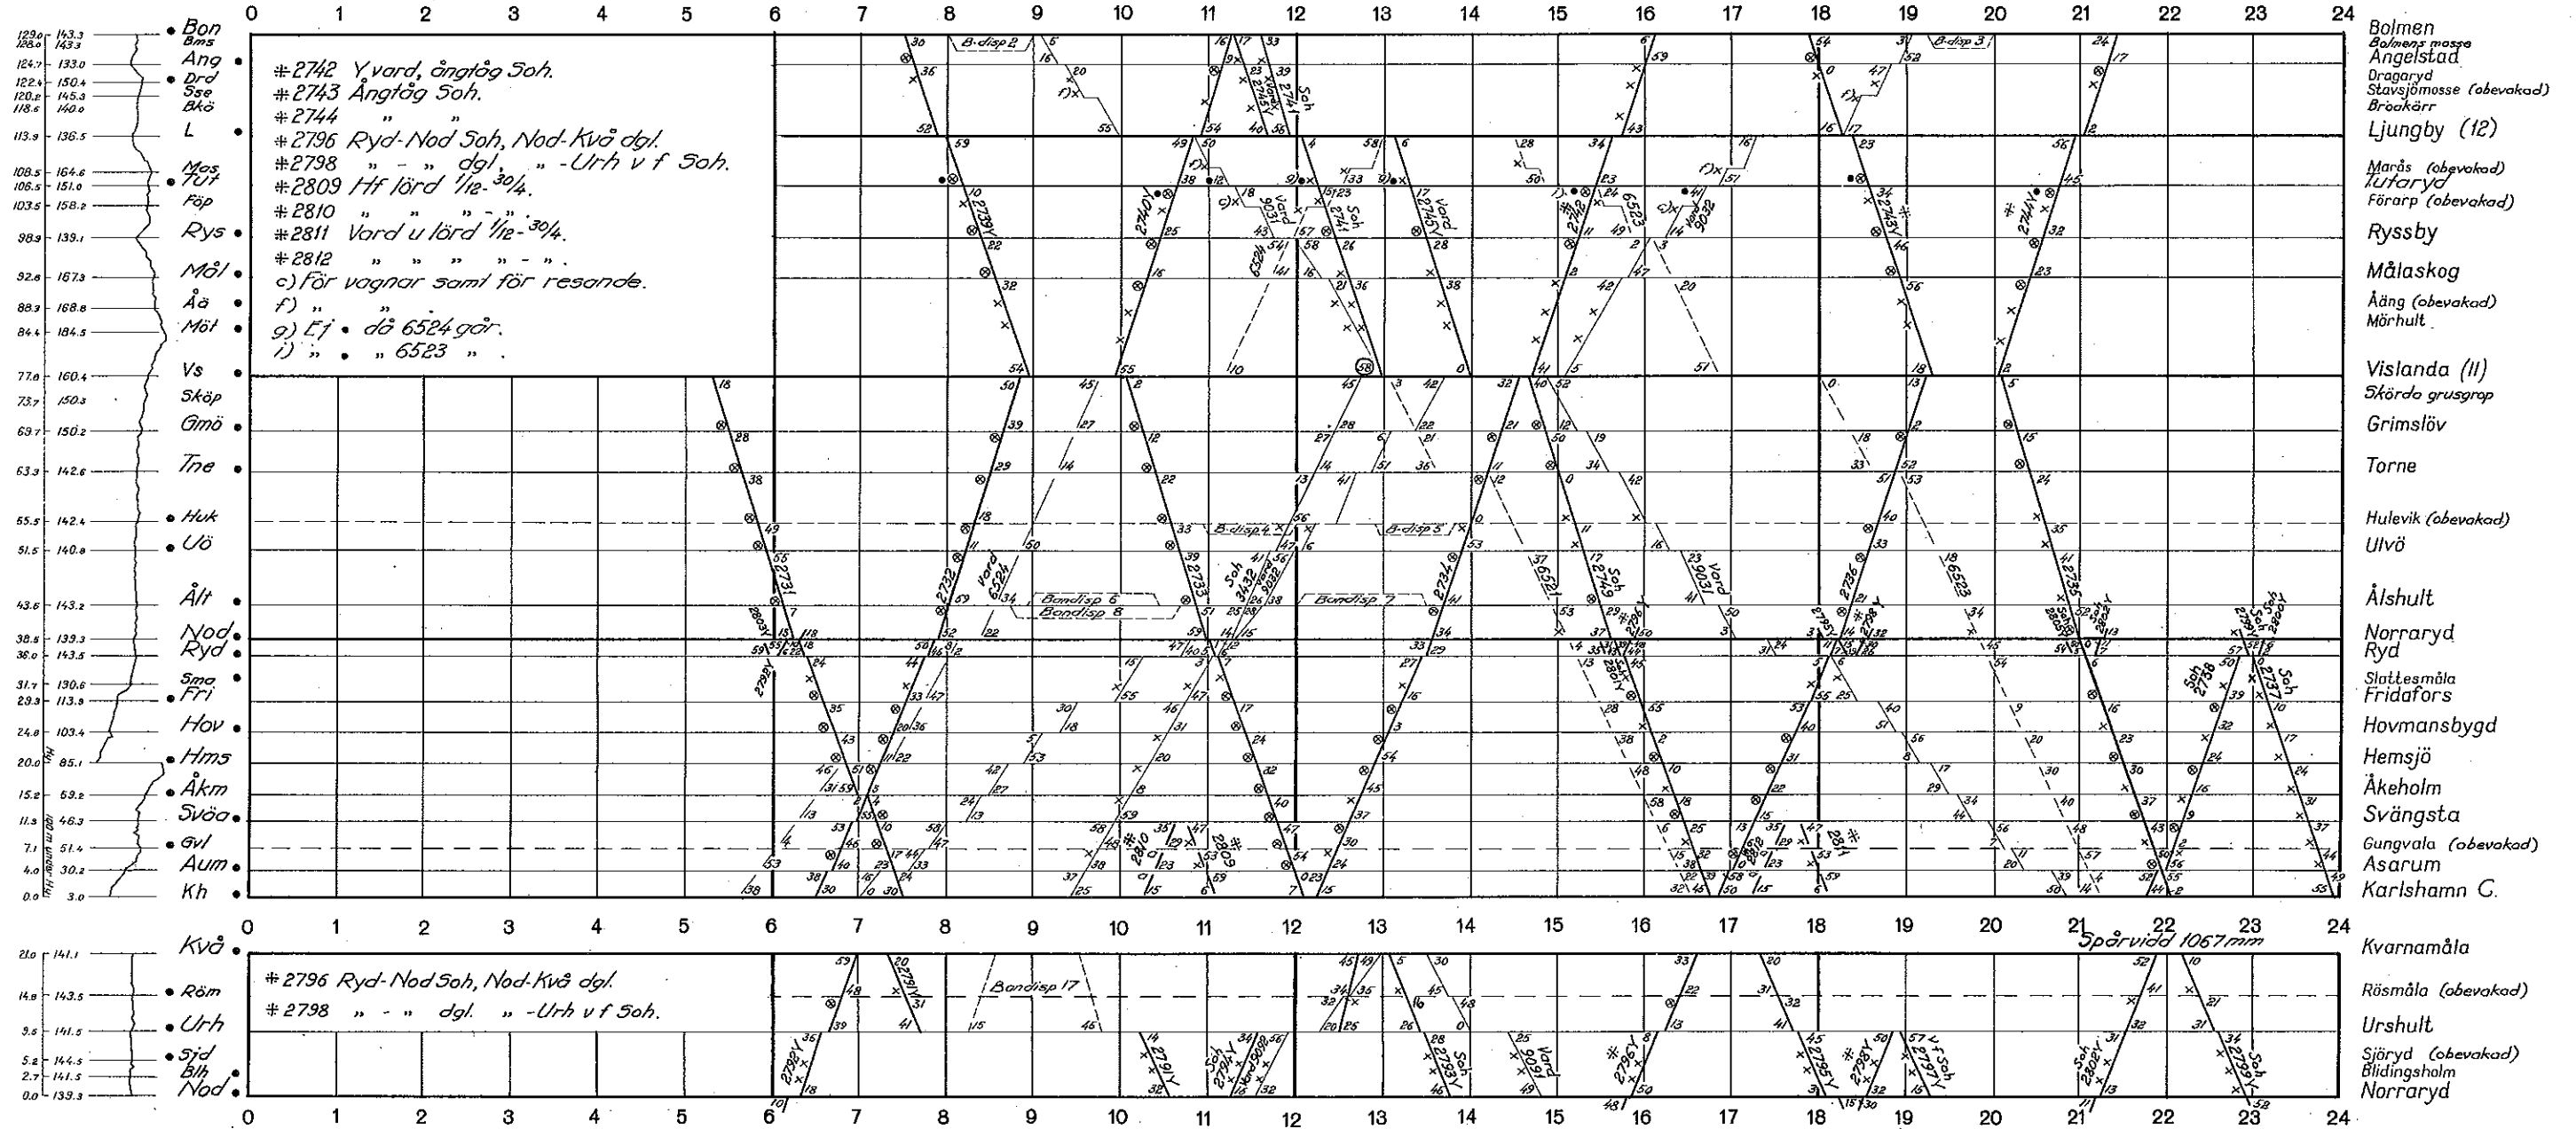

# 27 Trafiksektionen

fr. o. m. 10 sept. 1945 Nr 145 27 ts

Spårvidd 891 mm

- Mönsterås
- Stubbarna
- Norrbacken
- Tälebo
- Sandbäckshult
- Vitsten
- Abbetorp
- Abbetorps grp
- Bäckebo
- Vackerslätt
- Knivngaryd
- Sandslätt
- Ålsterbro
- Skoghult
- Fröskelås
- Kräksmåla
- Flatehult
- Grönskåra
- Björkedal
- Klånås
- Fagerhult

# 29 Trafiksektionen

fr. o. m. 10 sept. 1945 Nr 145 29 ts

SJ

29 Trafiksektionen

fr. o. m. 10 sept. 1945 Nr 145 29 ts

Spårvidd 1067 mm

- Nässjö (11)
- Bodabere (obevakad)
- Fredriksdal
- Storpen (obevakad)
- Malmback
- Västend (obevakad)
- Sörungsstors (obevakad)
- Hok
- Vaggeryd
- Stadstorp (obevakad)
- Skillnaryd
- Klevshult
- Hörle (obevakad)
- Värnamo (32)
- Kärda
- Qultorp (obevakad)
- Forsheda
- Horrida (obevakad)
- Bredaryd
- Reftele
- Smålandsstenar
- Skeppshult
- Landeryd
- Trottsgården (obevakad)
- Kinnared
- Brännorärd (obevakad)
- Torups banförening
- Torup grupps (obevakad)
- Hinnskull
- Frösilda
- Spenshult (obevakad)
- Johansfors
- Brareds grupps (obevakad)
- Oskarström
- Sulfiten
- Sennan (obevakad)
- Åled
- Spertingsholm
- Hd Valskvarn
- Halmstad C. (32)