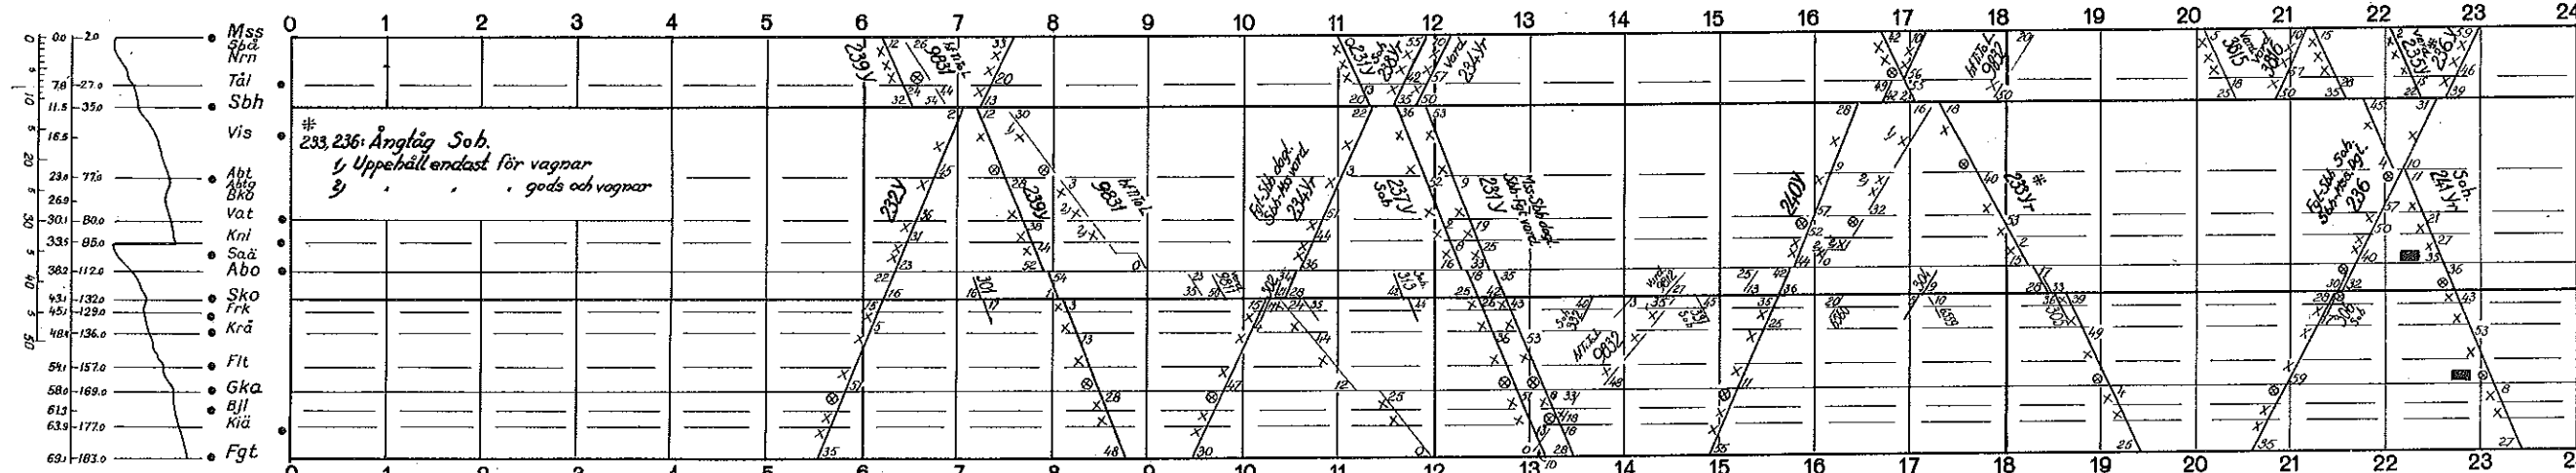

# 27 Trafiksektionen

fr. o. m. 10 sept. 1945 Nr 145 27 ts

- Oskarshamn (N.O.J)
- Sörbo
- Skorpatorp
- Grönskog
- Kopparhäll
- Fliseryd
- Kvillegårde
- Finsjö
- Ekhult
- Rudå
- Alebo
- Basthult
- Sinnerskog
- Allgunnen
- Sjönäs
- Grönlid
- Torsmåla
- Skoghult
- Fröseke
- Rydefors
- Hohults snickerifabrik
- Hohultslätt
- Älghultsby
- Hageskruv
- Sävsjöström (26)
- Lenhovda
- Bostorp
- Näsbykulla
- Dädesjö
- Hälkärrat
- Värendseke
- Sevedstorp
- Brittatorp

- Hultsfred (N.O.J)
- Ödhult
- Måilla sanatorium
- Gärvedda föreningsväx.
- Gärvedda (V.J)
- (Sandlid, km 99,2)
- Flaten
- Hultarp
- Virserum
- Hjortström
- Mosstorp
- Triabo
- Hultanäs
- Sissehult
- Åseda (26)
- Flybo
- Norrhult
- Klavreström
- Sandreda
- Kvarngården
- Braås
- Sevedstorp
- Brittatorp
- Rottne
- Rottnekvavn
- Norrgård
- Sandsbro
- Knutsorp, km 80
- Högavik, km 7,3
- Evedal
- Lugnet
- Sörögatan, km 0,9
- Växjö (26)

# 27 Trafiksektionen

fr. o. m. 10 sept. 1945 Nr 145 27 ts

Spårvidd 891 mm

- Mönsterås
- Stubbarna
- Norrbacken
- Tälebo
- Sandbäckshult
- Vitsten
- Abbetorp
- Abbetorps grp
- Bäckebo
- Vackerslätt
- Knivngaryd
- Sandslätt
- Ålsterbro
- Skoghult
- Fröskelås
- Kräksmåla
- Flatehult
- Grönskåra
- Björkedal
- Klånås
- Fagerhult