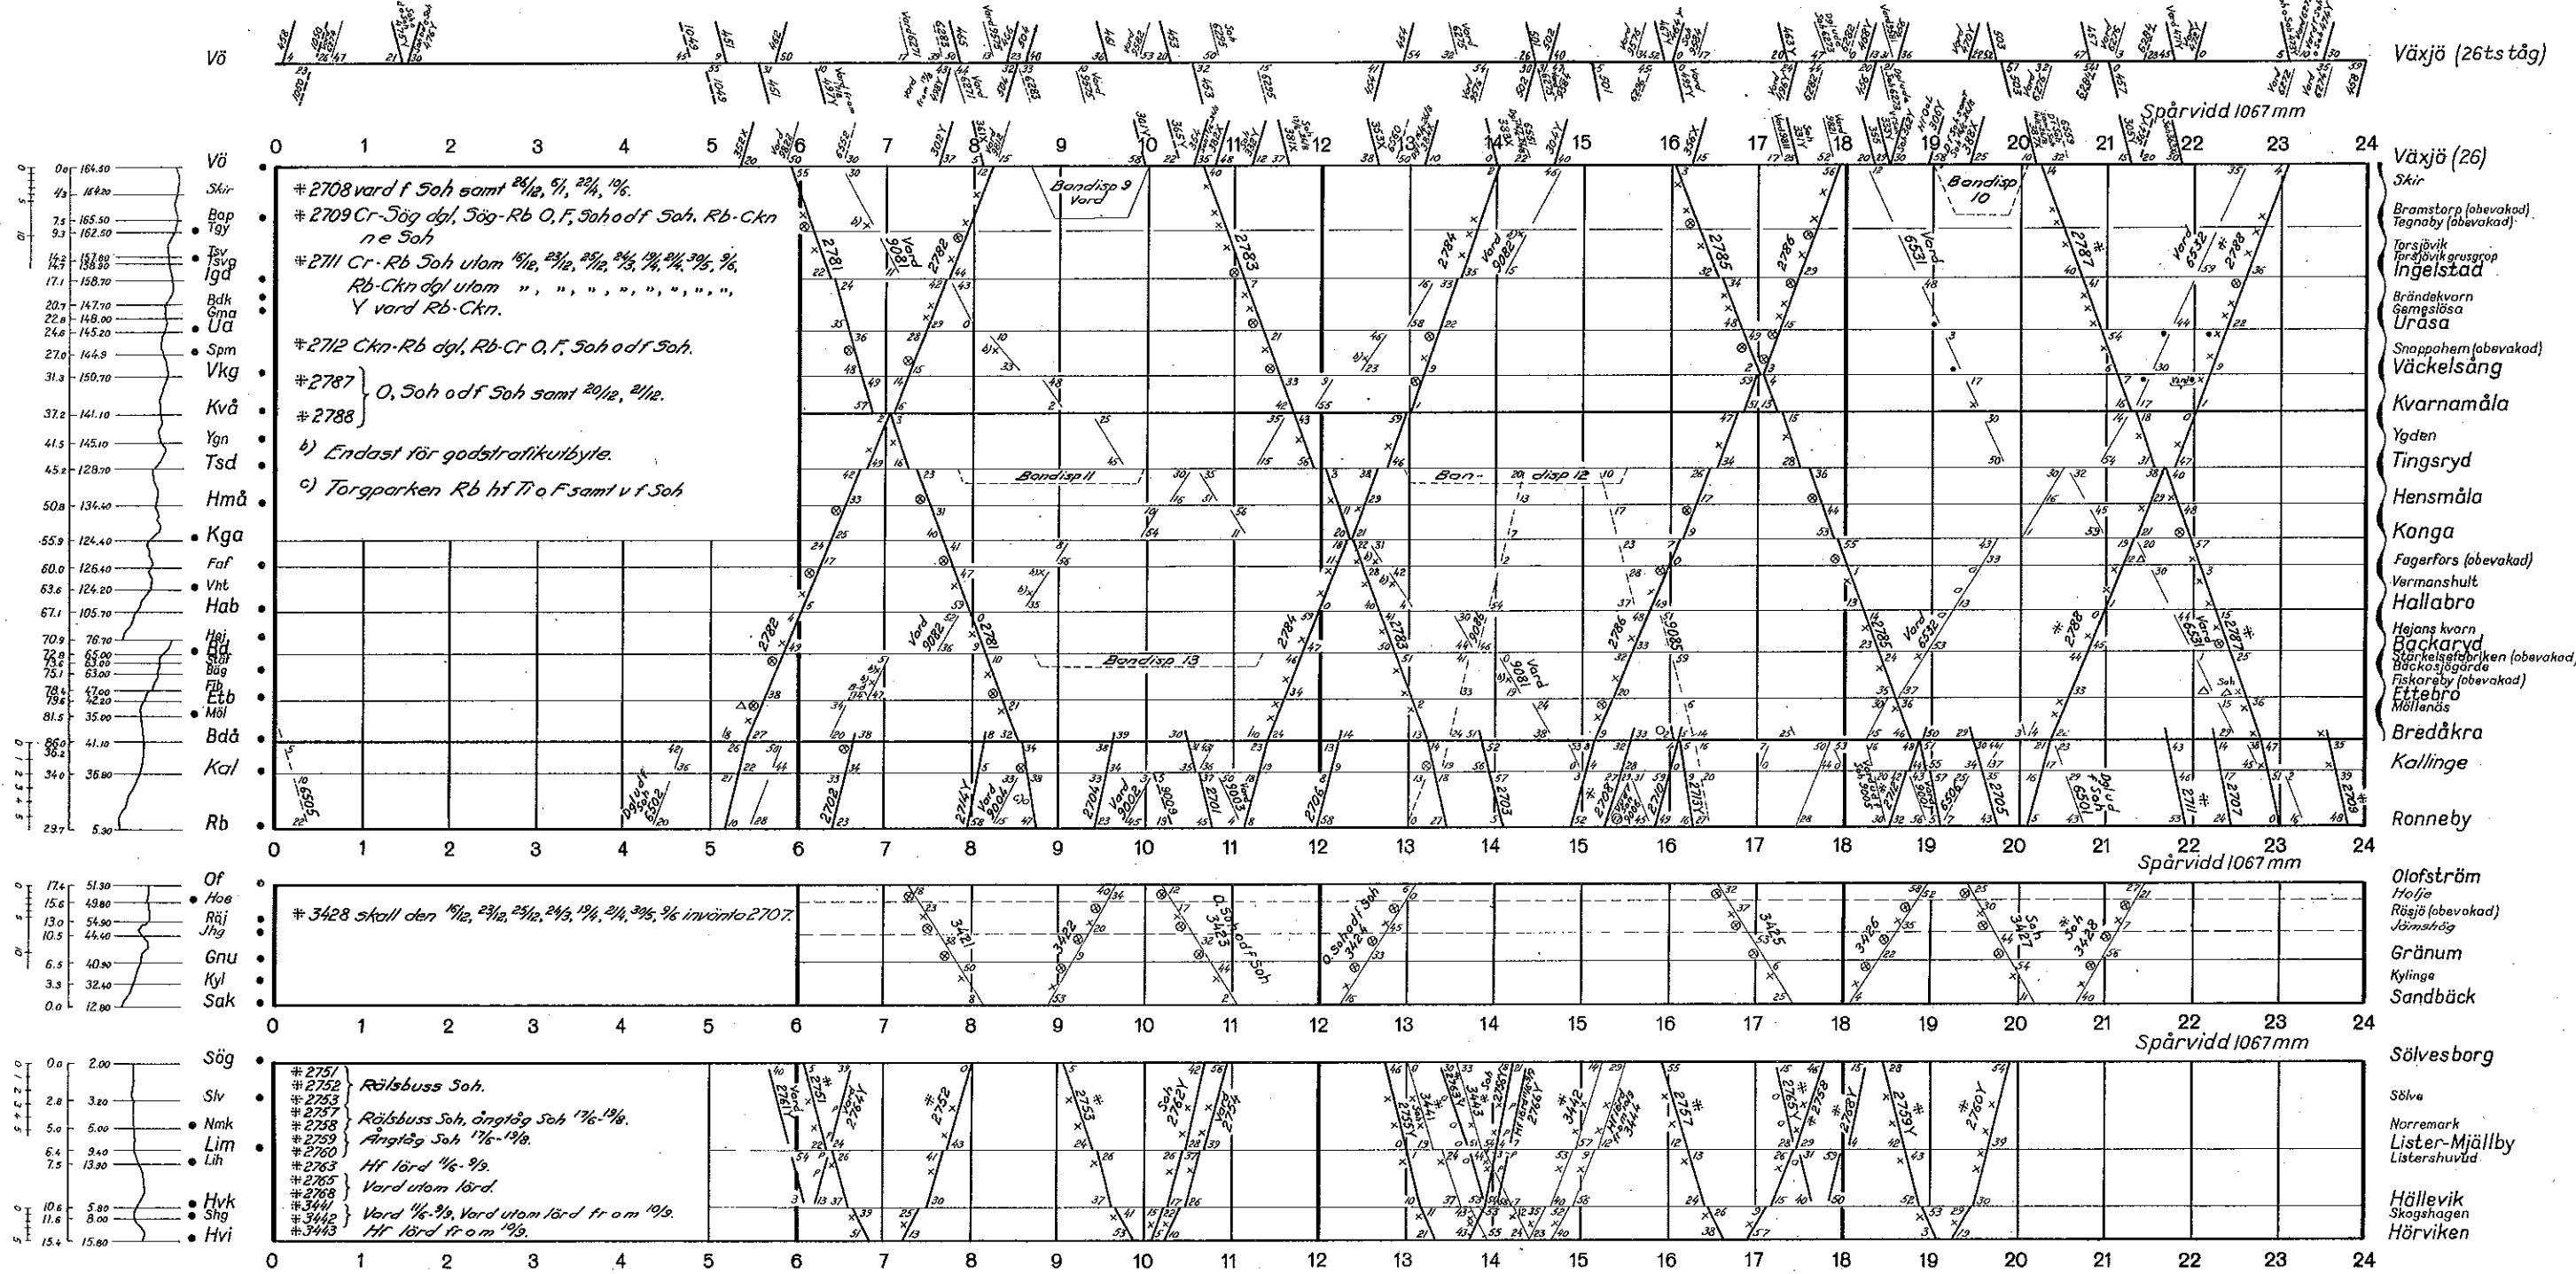

SJ

29 Trafiksektionen

fr. o. m. 10 sept. 1945 Nr 145 29 ts