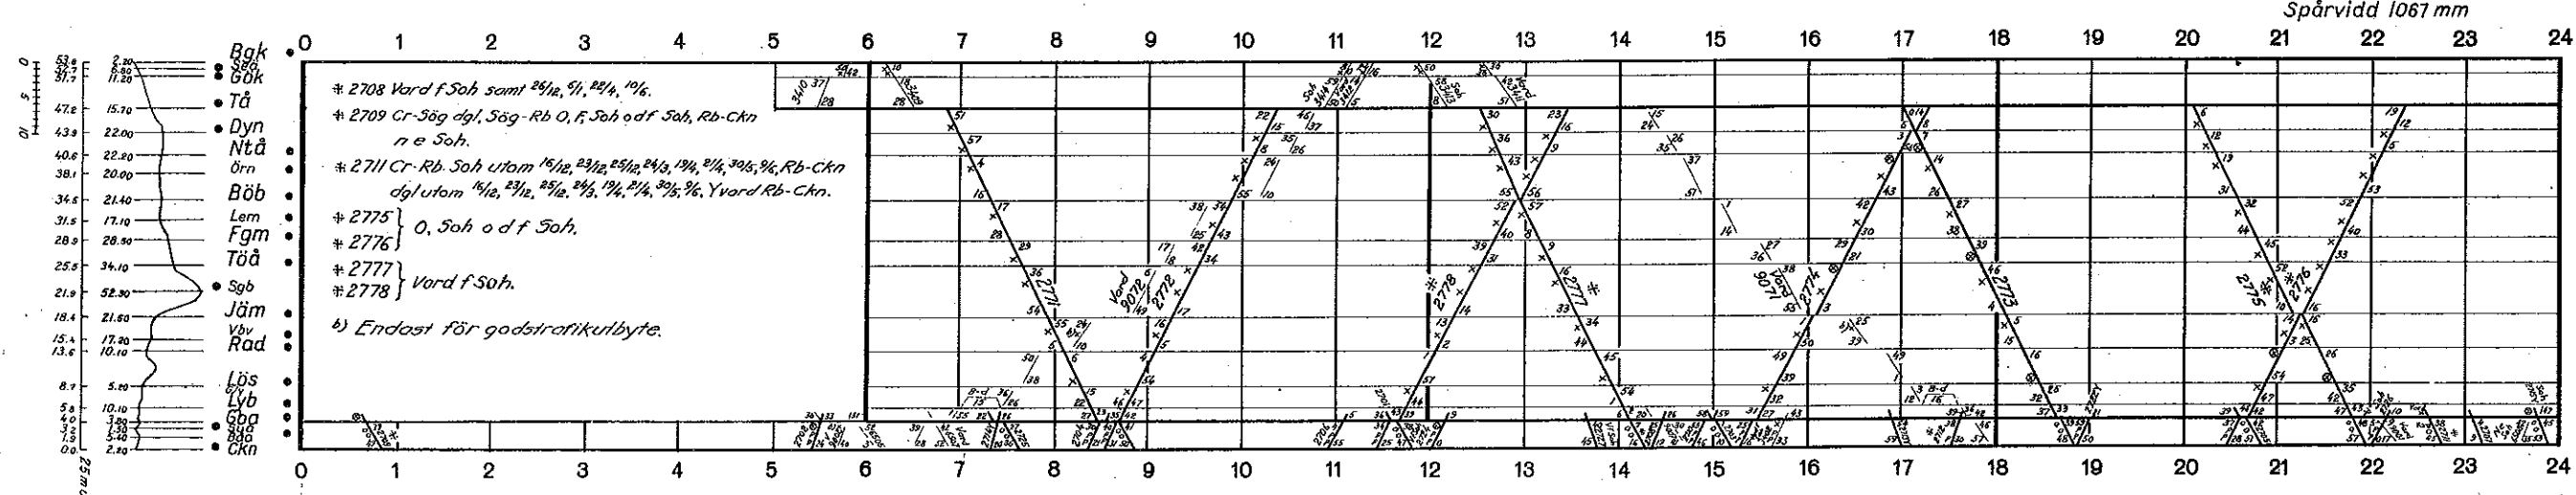

## Ljungbyholm — Karlslunda järnväg

- Ljungbyholm (27)
- Ölvingstorp
- Tvåreskog (Närvarecke, km 11,1)
- Runtorp
- Påryd

- Kristianstad C (30 15-16)
- Kristianstad C (30)
- Kristianstad godsbangård (30)
- Nosaby
- Fjälkinge
- Bäckaskog
- Knuteshövden
- Gualöv
- Bromölla
- Volje
- Sölvesborg
- Gammalstorp
- Ryedal
- Sandbäck
- Gustavstorp
- Mörrum
- Vekorum
- Horsaryd
- Karlshamn C
- Karlshamns södra
- Trensåm
- Elisberg
- Ärvids kyrkby
- Märserum
- Kullåkra
- Bräkne Hoby
- Härsjöland (obevakad)
- Härsjö
- Bredåkra
- Kallinge
- Ronneby
- Levulunda
- Edestad
- Johannishus södervärd (obevakad)
- Johannishus
- Stegeryd
- Nättraby
- Skärva
- Rosenhalm
- Gullberga (26)
- Sunna (26)
- Bergåsa (26)
- Karlskrona Norra (26)