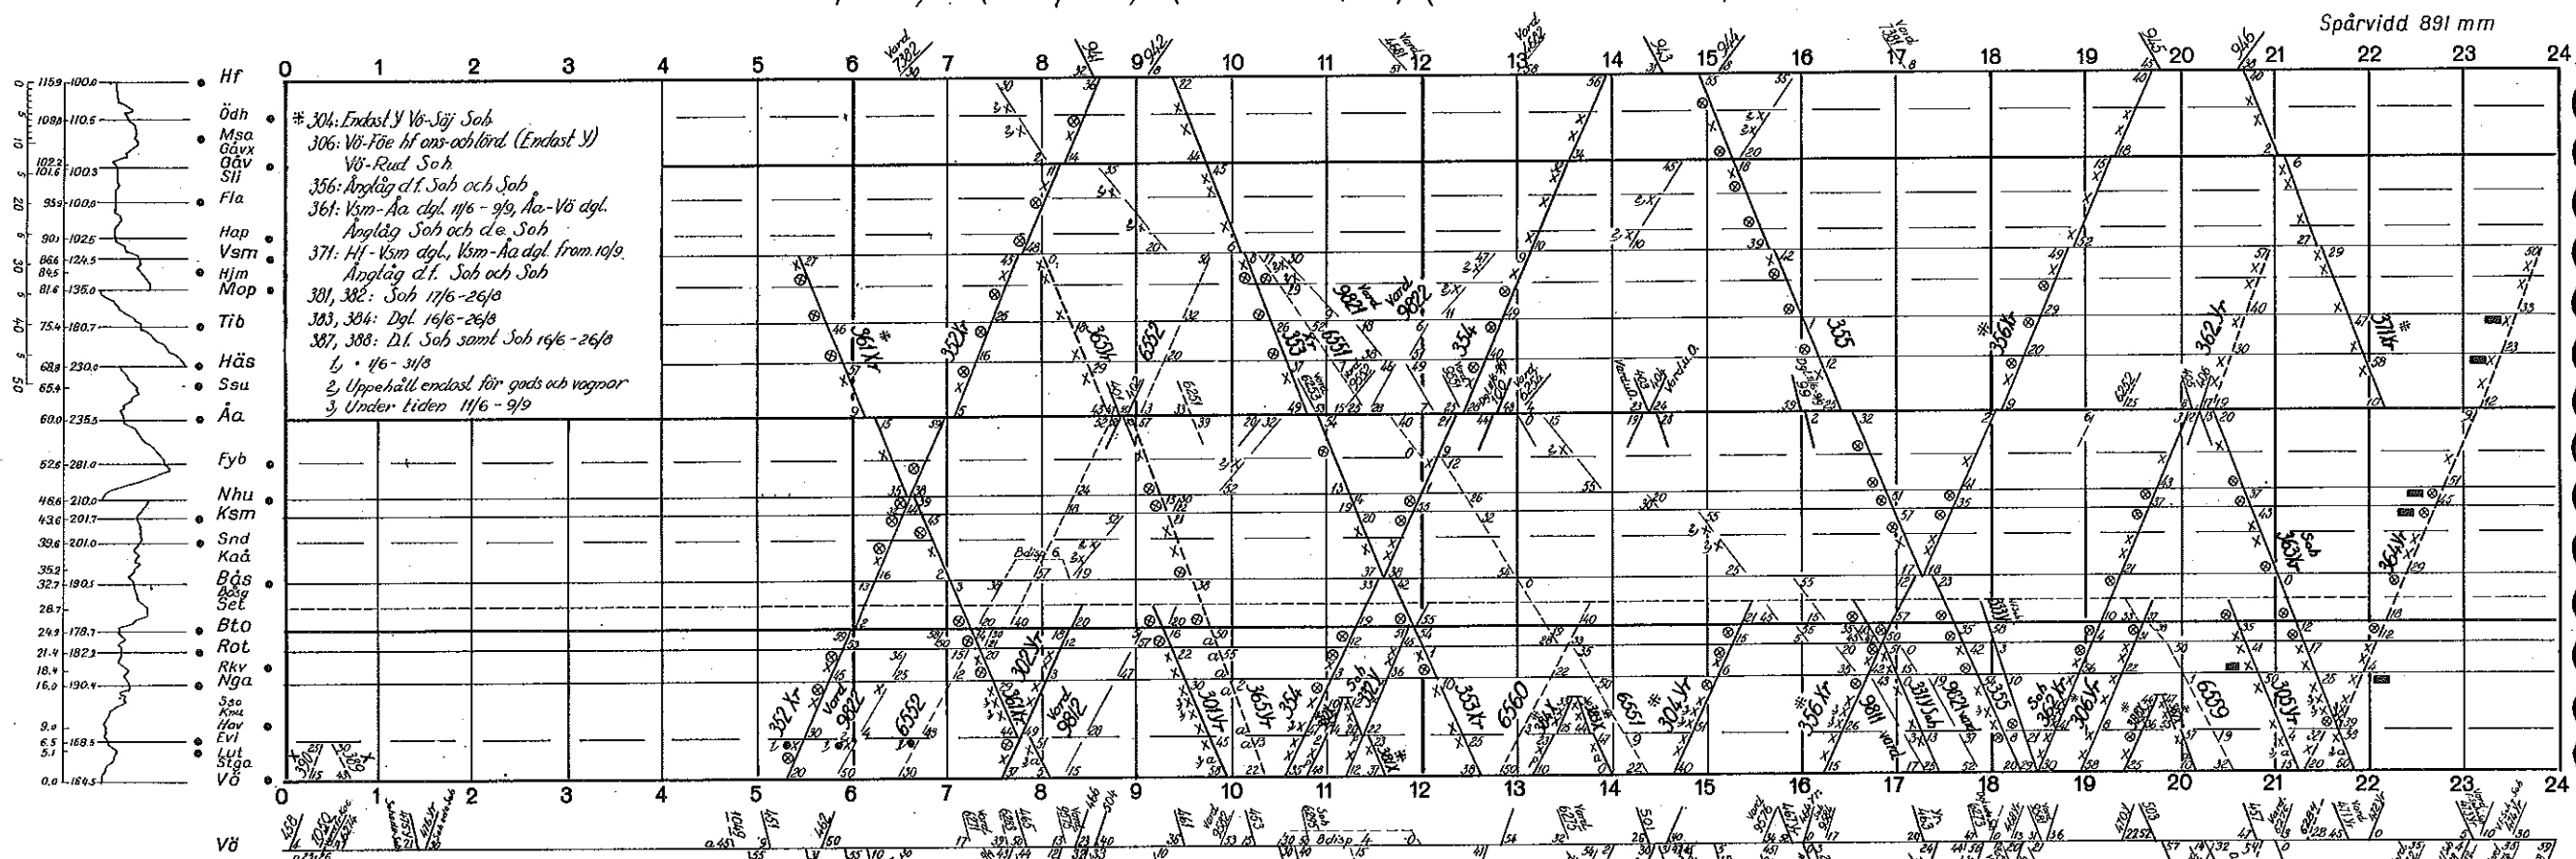

- Nässjö (11 ts tåg)
- Nässjö (11) (50.32 ts tåg)
- Nyarp (Obevakad)
- Gissebäck (Obevakad)
- Stensjön
- Rödjenäs (Obevakad)
- Hjörköby
- Tjunnaryd (Obevakad)
- Ekenässjön
- Vetlanda (V.J.)
- Bäckседа (Obevakad)
- Snärte (Obevakad)
- Holm (Obevakad)
- Österkorsberga
- Milletorp
- Ösjöbol
- Åseda
- Ekhörva (Obevakad)
- Varshult
- Sävsjöström
- Skahus (Obevakad)
- Målerås
- Gullaskröv
- Orrefors
- Brånahult (Obevakad)
- Jutarnas väg (Obevakad)
- Nybro
- Börseryd (Obevakad)
- Västrakulla
- Trekanten
- Tomtebyholm
- Smedby
- Kalmar S
- Kalmar C
- Emmaboda
- Lindås
- Åtsjö (Obevakad)
- Eskilsryd
- Örsjö
- Nybro

# 27 Trafiksektionen

fr. o. m. 10 sept. 1945 Nr 145 27 ts

- Oskarshamn (N.O.J)
- Sörbo
- Skorpatorp
- Grönskog
- Kopparhäll
- Fliseryd
- Kvillegårde
- Finsjö
- Ekhult
- Rudå
- Alebo
- Basthult
- Sinnerskog
- Allgunnen
- Sjönäs
- Grönlid
- Torsmåla
- Skoghult
- Fröseke
- Rydefors
- Hohults snickerifabrik
- Hohultslätt
- Älghultsby
- Hageskruv
- Sävsjöström (26)
- Lenhovda
- Bostorp
- Näsbykulla
- Dädesjö
- Hälkärrat
- Värendseke
- Sevedstorp
- Brittatorp

- Hultsfred (N.O.J)
- Ödhult
- Måilla sanatorium
- Gärvedda föreningsväx.
- Gärvedda (V.J)
- (Sandlid, km 99,2)
- Flaten
- Hultarp
- Virserum
- Hjortström
- Mosstorp
- Triabo
- Hultanäs
- Sissehult
- Åseda (26)
- Flybo
- Norrhult
- Klavreström
- Sandreda
- Kvarngården
- Braås
- Sevedstorp
- Brittatorp
- Rottne
- Rottnekvavn
- Norrgård
- Sandsbro
- Knutsorp, km 80
- Högavik, km 7,3
- Evedal
- Lugnet
- Sörögatan, km 0,9
- Växjö (26)

# 27 Trafiksektionen

fr. o. m. 10 sept. 1945 Nr 145 27 ts

Spårvidd 891 mm

- Mönsterås
- Stubbarna
- Norrbacken
- Tälebo
- Sandbäckshult
- Vitsten
- Abbetorp
- Abbetorps grp
- Bäckebo
- Vackerslätt
- Knivngaryd
- Sandslätt
- Ålsterbro
- Skoghult
- Fröskelås
- Kräksmåla
- Flatehult
- Grönskåra
- Björkedal
- Klånås
- Fagerhult