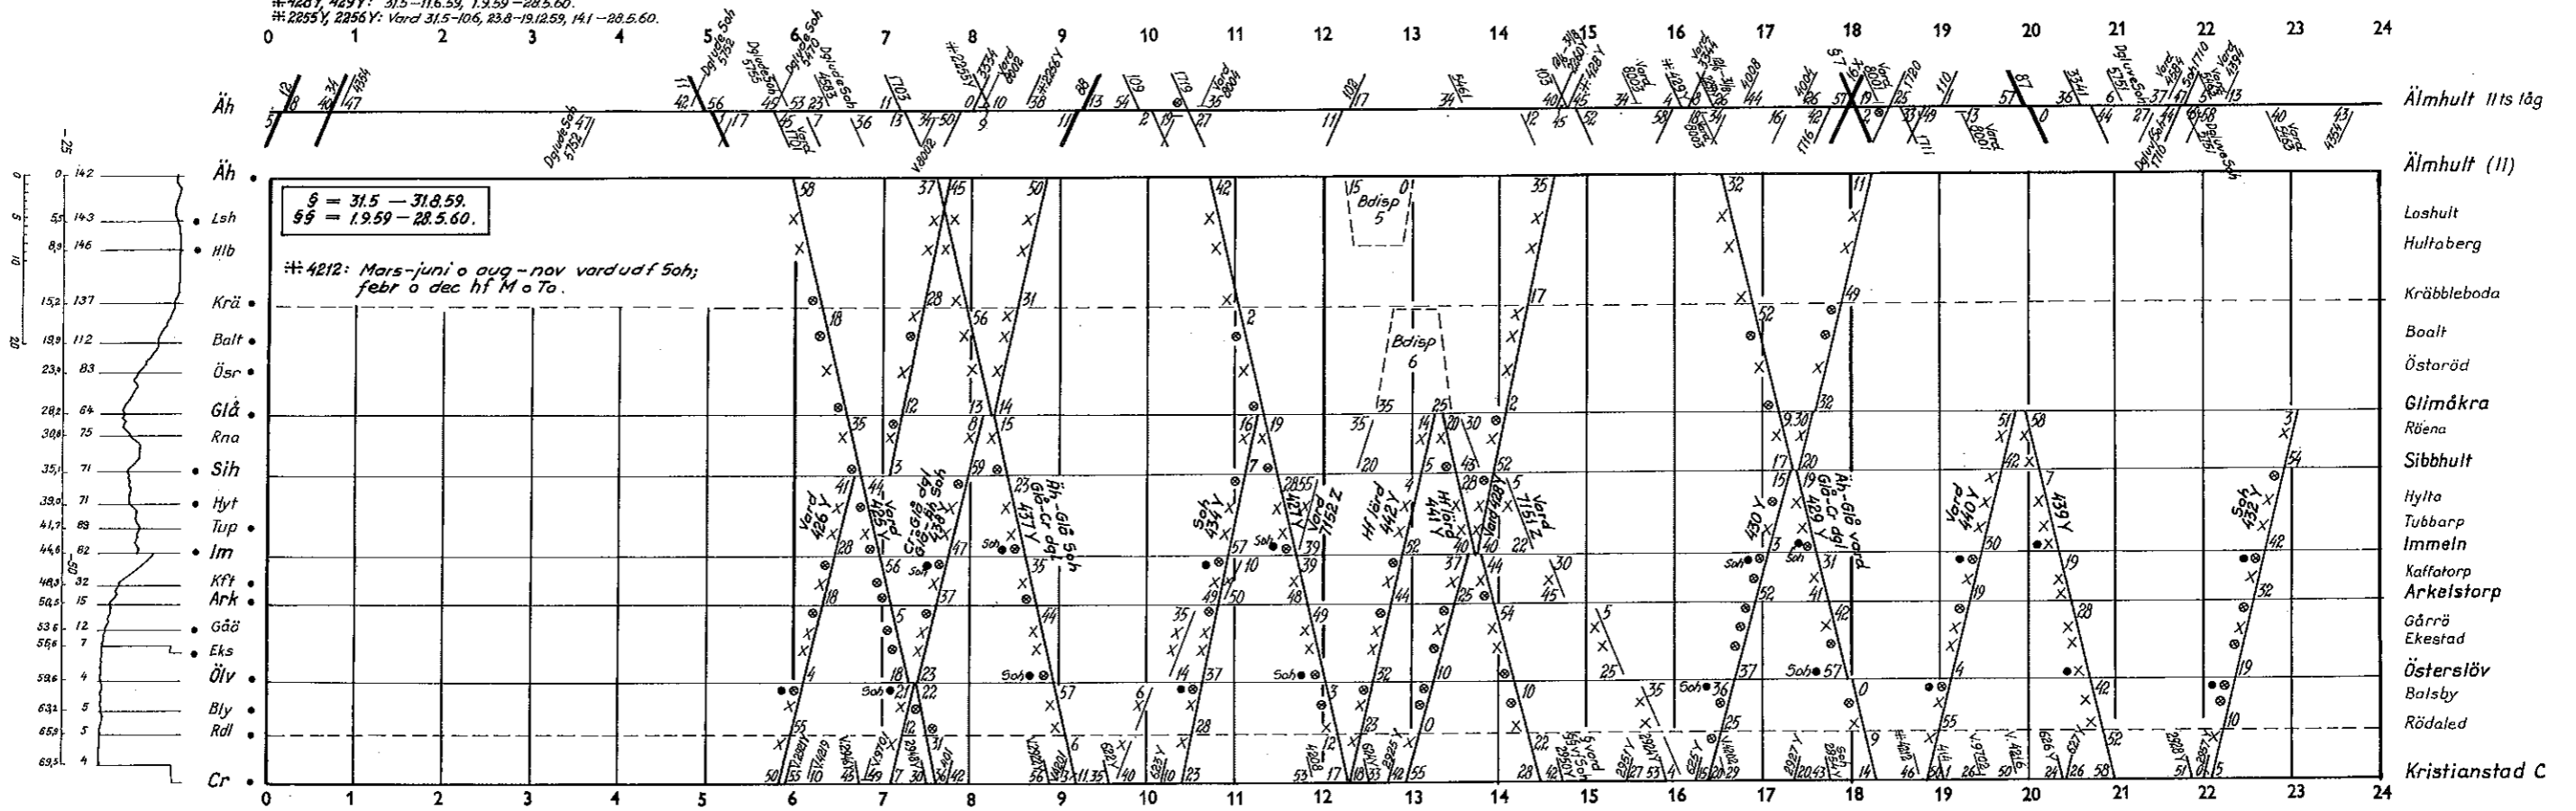

#428Y, 429Y: 31.5-11.6.59, 1.9.59-28.5.60.
#2255Y, 2256Y: Vard 31.5-10.6, 23.8-19.12.59, 14.1-28.5.60.