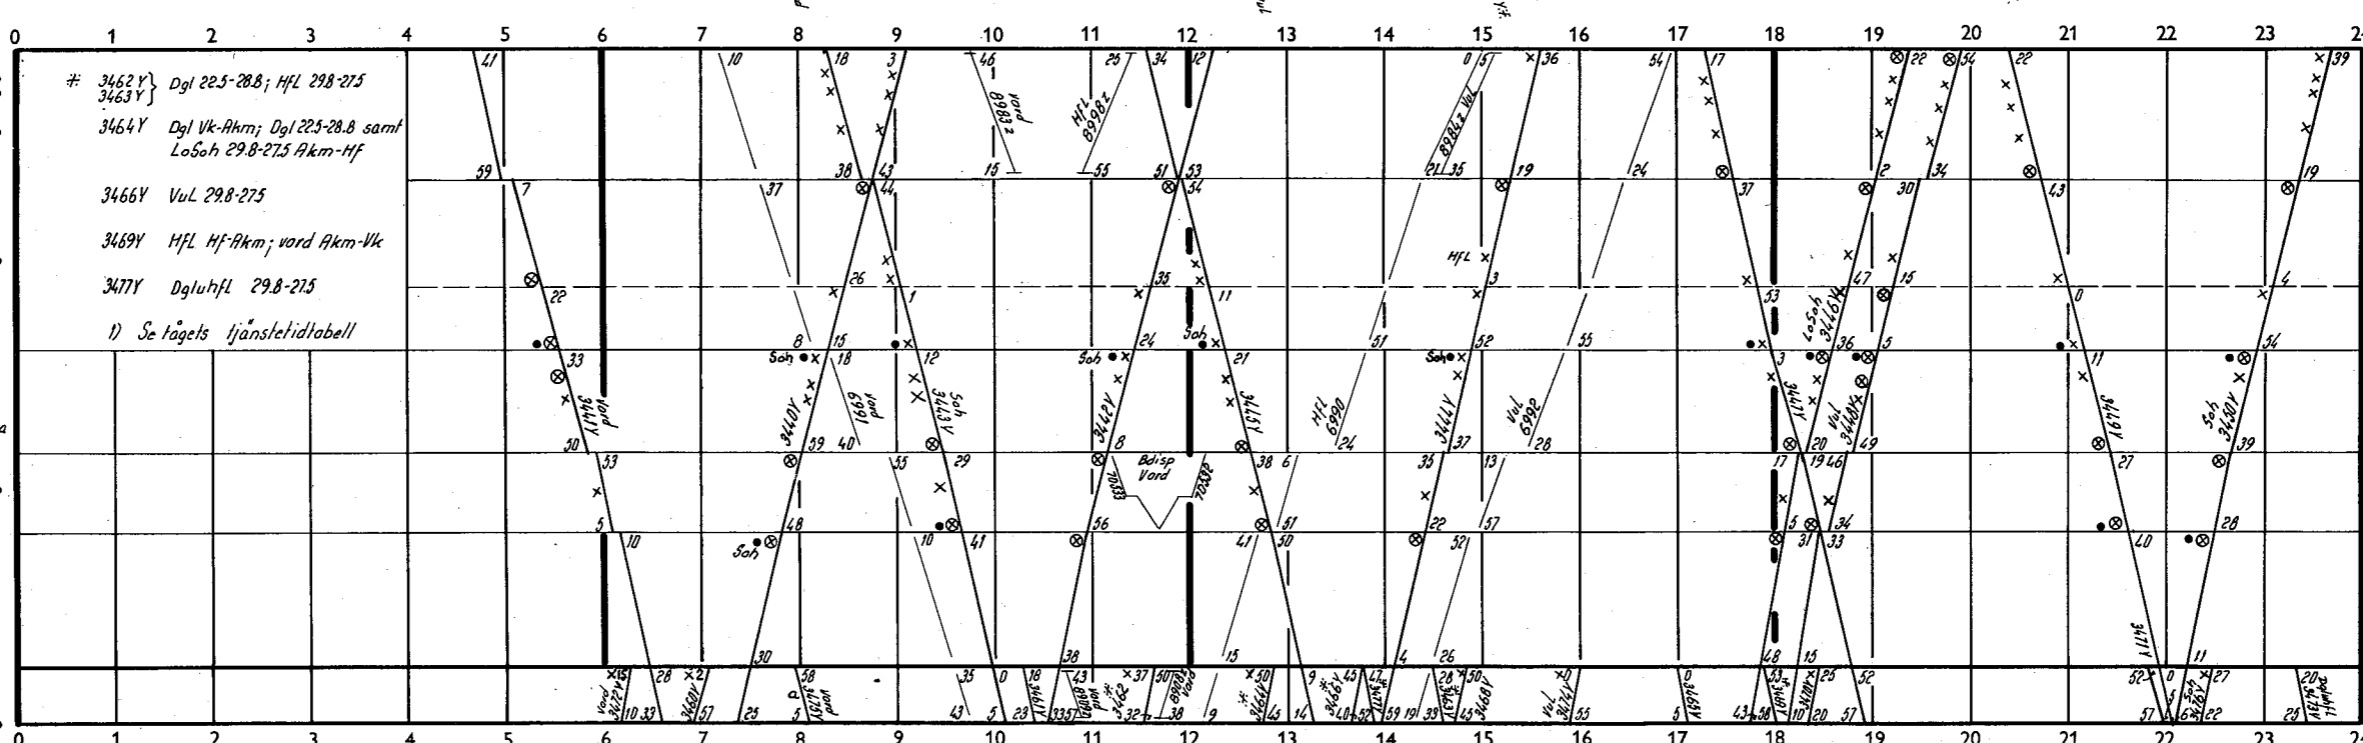

- Bjärka-Säby
- Markustorp
- Banketorp
- Mormorsgruvan
- Åtvidaberg
- Kvistrum
- Fälrum
- Nelhammar
- Storsjö
- Blidstena
- Överums säg
- Överums bruk, nya
- Överums bruk, gamla
- Överum
- Fästad
- Gamleby
- Jenny
- Lycerum
- Västervik