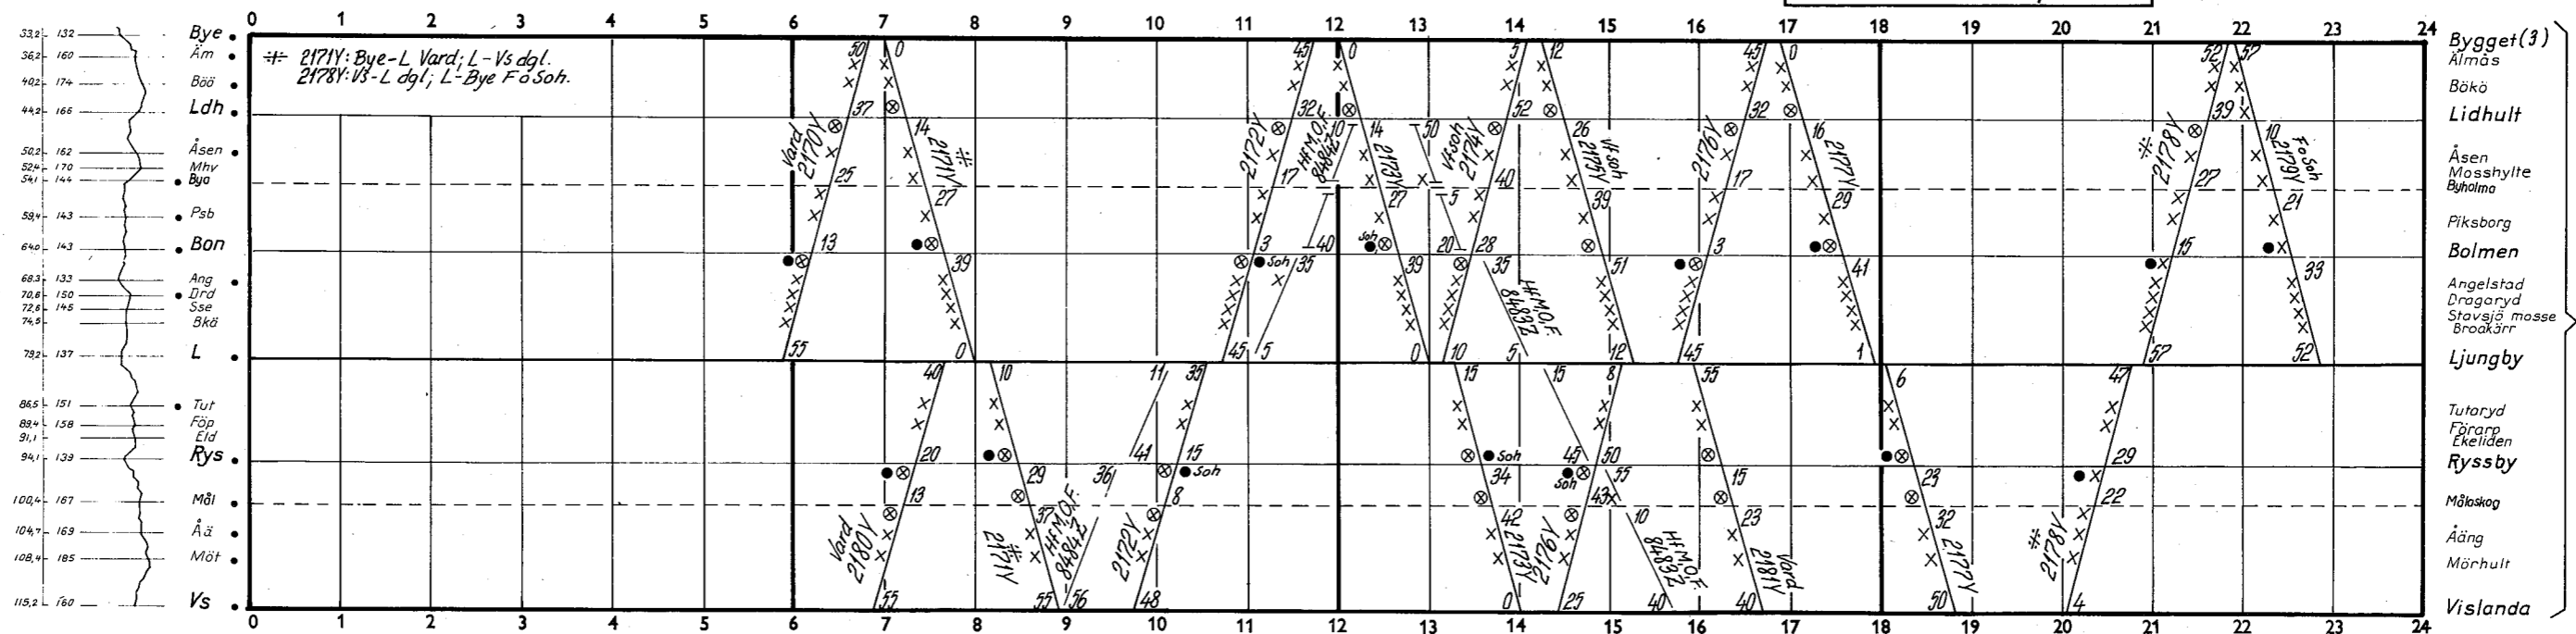

- Hallsberg
- Laxå
- Laxå (7)
- Hasselfors
- Svartå
- Degerfors
- Strömtorp (7)
- Björneborg
- Kristinehamn
- Ölme
- Väse
- Skattekärr
- Karlstad Ö (7)
- Karlstad C
- Skäre
- Kil
- Kil
- Kil
- Fagerås
- Högbo
- Edane
- Arvika
- Ottebol
- Åmotfors
- Charlottenberg
- Charlottenberg
- Kongsvinger
- Oslo Ø

Samliga tåg H-Lä se blad 4

1034: § dgl; §§ dgl u.S
1032: § dgl; §§ dgl u.L
1033: 1) Från Alnabru 2) Till Loenga

Ändringstryck blad 2⁷. Gäller fr o m 1.7. 1966.

Ersätter tidtabell för bandelen Halmstad C - Vislanda, blad 2⁷