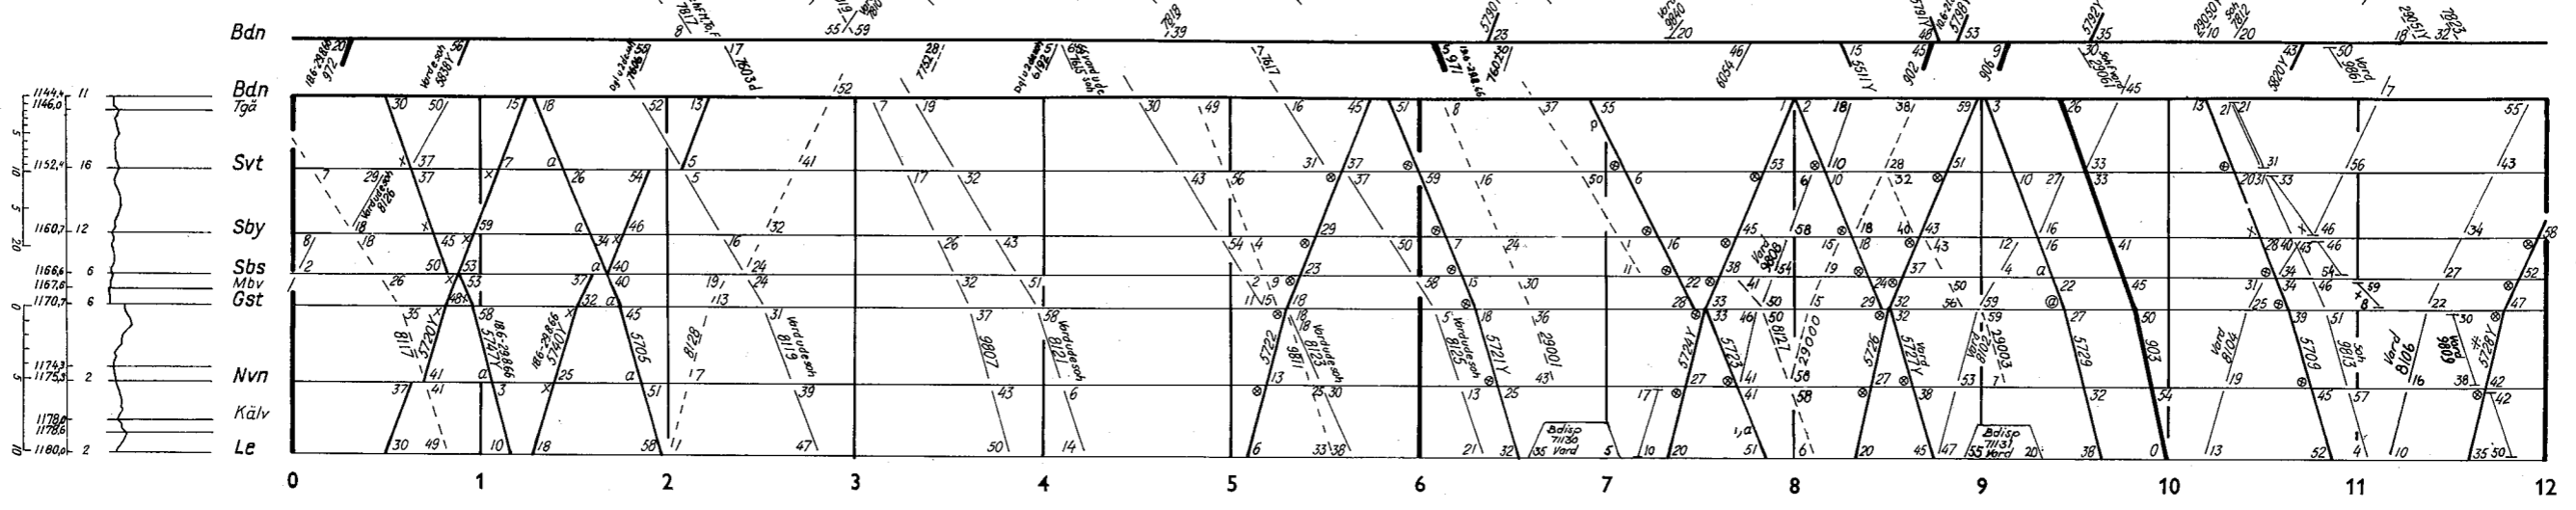

# 5728: Loktåg soh  
9800: Bdn-Mk vard, Mk-Gv hf M,O,F  
1) Se tågets tjänstetidtabell  
2) Endast för personalbyte  
3) = 22.5-24.9.66  
4) = 25.9.66-27.9.67

Vitåförs  
Koskullskulle  
Gällivare  
Harrträsk  
Ripats  
Nuortikon  
Kilvo  
Nattavaara  
Koskivaara  
Polcirkeln  
Geografiska polcirkeln  
Murjek  
Näsberg  
Lakaträsk  
Gullträsk  
Sandträsk  
Gransjö  
Ljuså  
Holmfors  
km 1150,187  
Boden C  
riktning Hp  
Boden C  
riktning Jrn  
Boden C  
Torpgården  
Sävast  
Norra Sunderbyn  
Södra Sunderbyn  
Mariebergsväxeln  
Gammelstad  
km 1174,260  
Notvikens  
Kalkällans växel  
km 1178,564  
Luleå

# 5728 : Lokfåg soh  
5821 : Bdn-Jrn v f soh, lokfåg, Bdn-Au soh F vord, Y-tåg  
9800 : Bdn-Mk vord, Mk-Gv hf M.O.F  
1) Se lögets tjänstetidtabell  
2) Endast för persanalyse

# 5760: Vard 23.5-11.6.66, 30.8-20.12.66, 9.1-27.5.67  
5761, 5762: Vard 23.5-11.6.66, 26.8-20.12.66, 3.1-27.5.67  
1) Setågels Ljånstidtabell

Gällers  
22 maj-  
1 oktober  
1966.

#-5708: Dpl Kra-Ak, vord Ak-Vj  
5715: Vrd 5.3-15.5.67  
5762, 5763: Vord 23.5-11.6.66, 26.8-20.12.66, 9.1-27.5.67  
5764: Vord p.d.f.sch 23.5-10.6.66, 26.8-20.12.66, 9.1-26.5.67  
U se Längs- och tvärsnittstabell