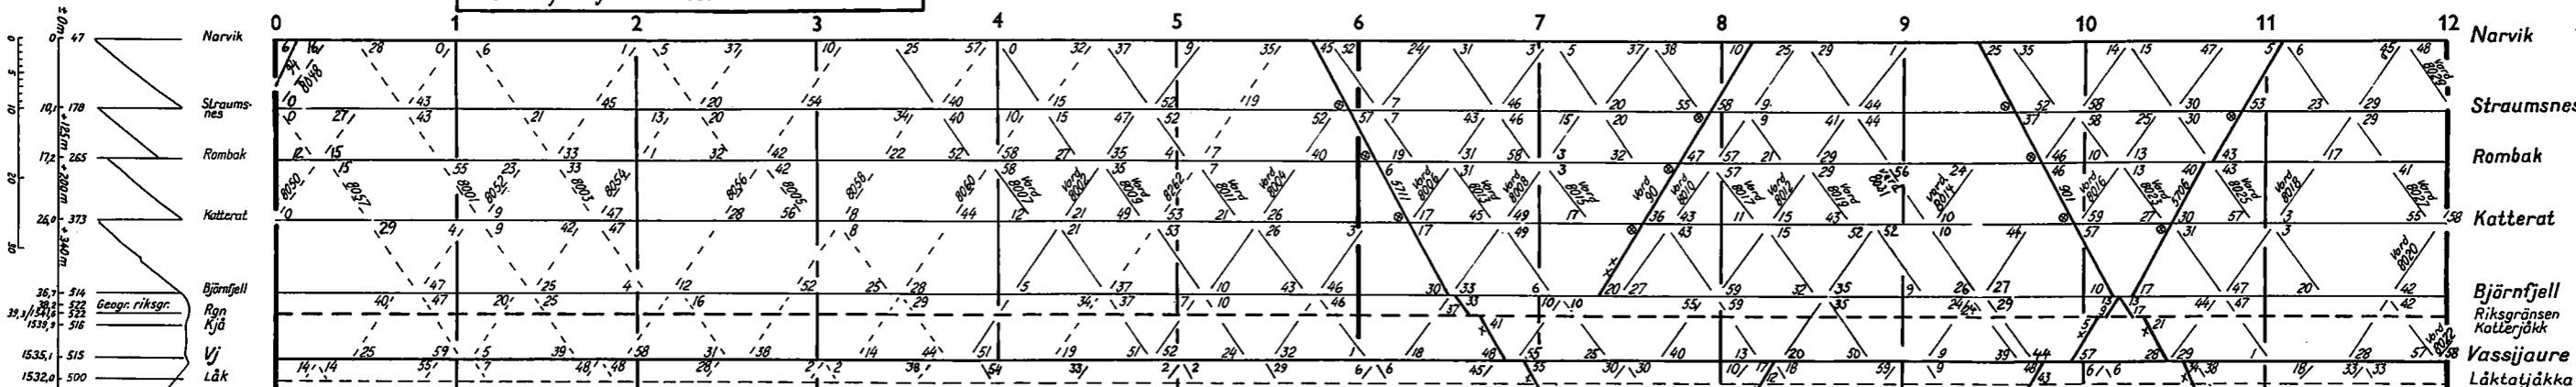

5760: Vard 23.5-11.6.66, 30.8-20.12.66, 9.1-27.5.67
5761, 5762: Vard 23.5-11.6.66, 26.8-20.12.66, 9.1-27.5.67
1) Se tågets tjänstetidtabell