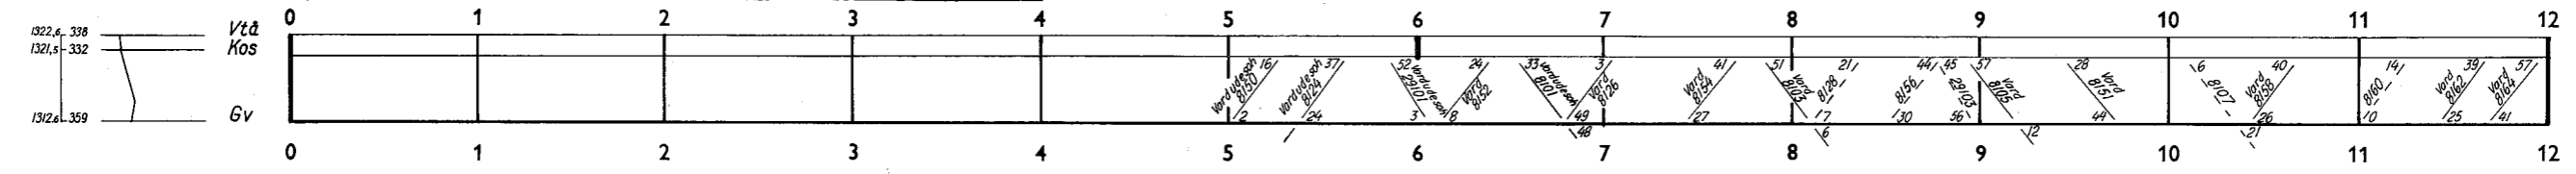

# 5728: Loktåg soh  
9800: Bdn-Mk vard, Mk-Gv hf M,O,F  
1) Se tågets tjänstetidtabell  
2) Endast för personalbyte  
3) = 22.5-24.9.66  
4) = 25.9.66-27.9.67

Vitåförs  
Koskullskulle  
Gällivare  
Harrträsk  
Ripats  
Nuortikon  
Kilvo  
Nattavaara  
Koskivaara  
Polcirkeln  
Geografiska polcirkeln  
Murjek  
Näsberg  
Lakaträsk  
Gullträsk  
Sandträsk  
Gransjö  
Ljuså  
Holmfors  
km 1150,187  
Boden C  
riktning Hp  
Boden C  
riktning Jrn  
Boden C  
Torpgården  
Sävast  
Norra Sunderbyn  
Södra Sunderbyn  
Mariebergsväxeln  
Gammelstad  
km 1174,260  
Notvikens  
Kalkällans växel  
km 1178,564  
Luleå