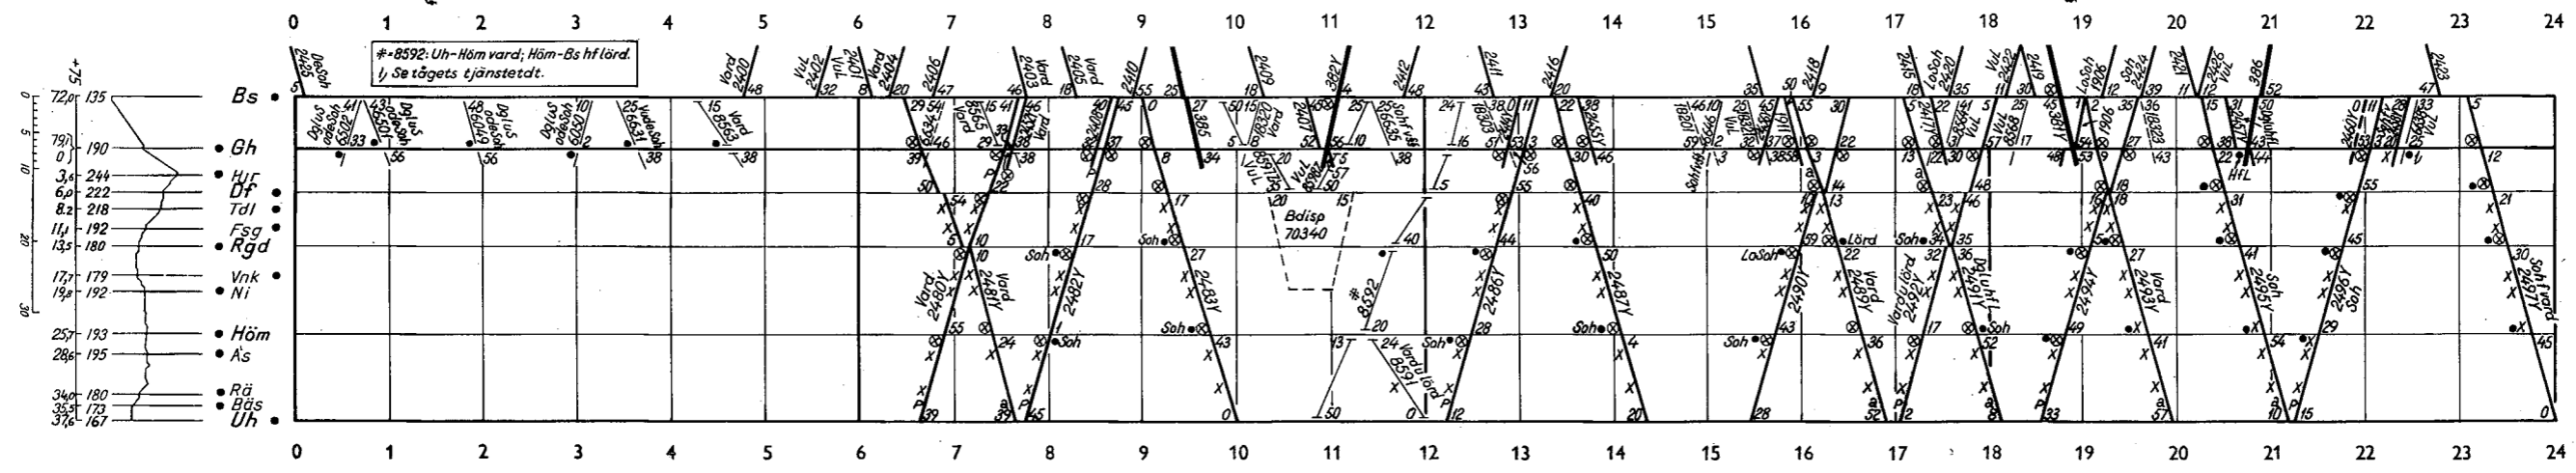

- riktin G Borås C resandetåg
- Gånghester
- Hjortryd
- Dalsjöfors
- Toarpsdal
- Fålskog
- Rångedala
- Varnumskulle
- Nitta
- Hökerum
- Aspanäs
- Redvägsbrunn
- Brunnsnäs
- Ulricehamn