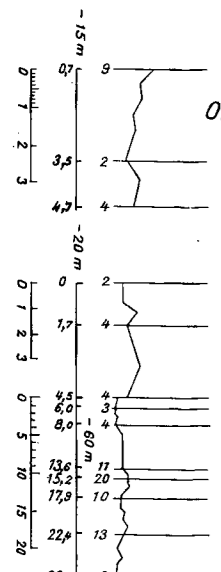

riktn Lrd
Halmstad C
riktn Vig

4dd

= 6635-Sör-Bs Soh fv; Bs-Av Soh fv ff.
/j Se tågets tjänstetd.

0 0
1,7 2
4,5 4
8,5 4,8
11,8 6,5
13,6 5,2
14,6 5,5
16,9 5,8
20,8 5,9
22,3 6,6
24,0 6,4
25,2 6,6
26,2 6,8
30,5 9,4
35,4 13,3
42,8 6,5
46,3 8,2
48,9 9,0
55,7 13,4
58,0 15,3
60,7 15,7
61,9 15,8
65,1 15,6
72,0 13,5
79,1 19,0
83,1 20,8
87,6 21,5
93,4 16,5
100,4 18,0
106,6 17,4
111,2 16,3
115,6 17,6
125,0 21,2
130,6 18,0
135,7 16,9
143,9 17,4
149,4 18,7
154,8 16,5
158,9 16,9
161,9 17,7
172,1 15,9
180,6 16,9
183,8 16,6
189,0 16,4
194,1 17,8
195,0 17,8
197,5 19,4
201,1 20,1
205,3 20,6
208,5 17,7
211,2 16,0
213,8 15,9
220,8 14,5