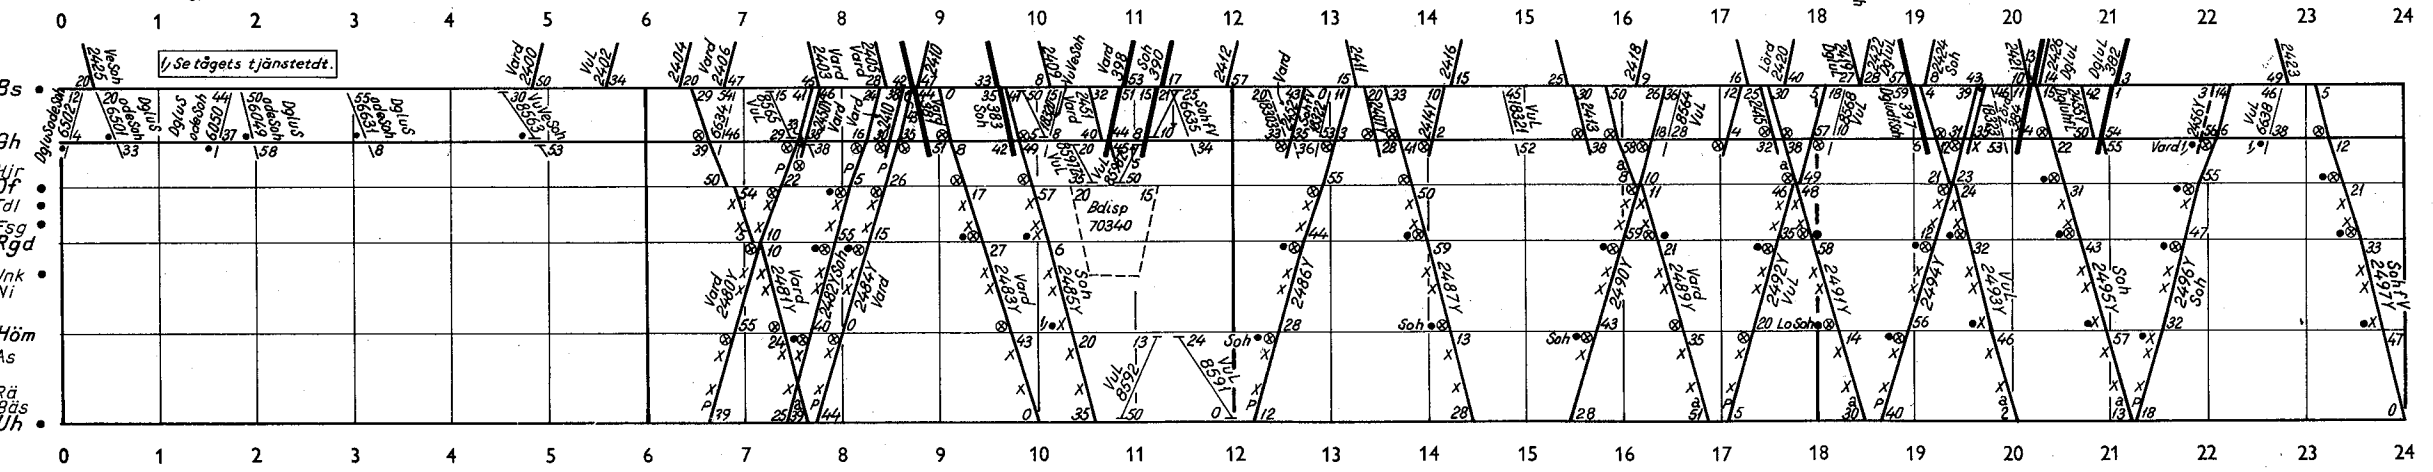

0 1 2 3 4 5 6 7 8 9 10 11 12 13 14 15 16 17 18 19 20 21 22 23 24

- Herrljunga resandetåg
- riktn Uv
- Herrljunga (4) resandetåg
- Brobacken
- Ljung
- Torpåkra
- Mollaryd
- Borgstena
- Fristad
- Frufällan
- Borås övre
- Borås C
- Rydboholm
- Viskafors
- Svaneholm
- Sävsjövik
- Fritsla
- Kinnahult
- Kinna
- Kinna industrispår
- Skene
- Berghem
- Björketorp
- Sundholmen
- Horred
- Järlövby
- Veddige
- Derome
- Derome mejeri
- Tofta
- Varberg
- Varberg resandetåg
- riktn G
- Borås C resandetåg
- Gånghester
- Hjortryd
- Dalsjöfors
- Toarpsdal
- Fålskog
- Rångedala
- Varnumskulle
- Nitta
- Hökerum
- Aspanäs
- Redvägsbrunn
- Brunnsnäs
- Ulricehamn