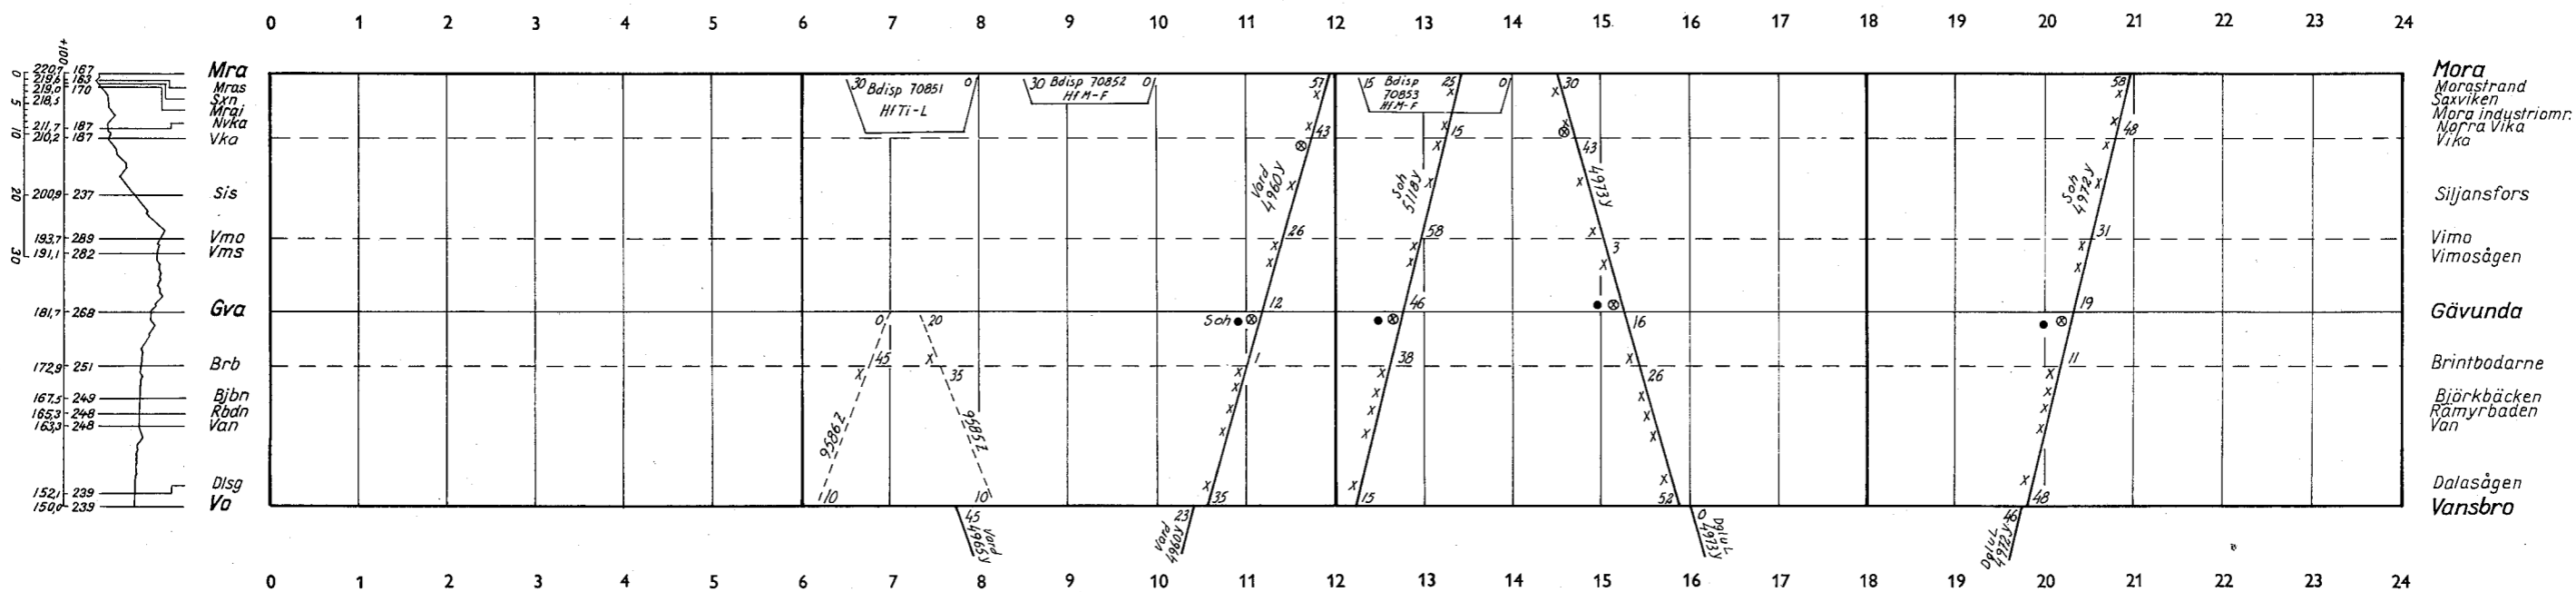

Vansbro  
Hulån  
Dala-Järna  
Kvarnåker

Näs  
Handbacken  
Björbo  
Dala-Floda  
Mockfjärd

Repbäcken  
Borlänge

12 maj 1968—31 maj 1969 SJ nr 168

12 maj 1968—31 maj 1969 SJ nr 168

Se tågets tjänstetidtabell