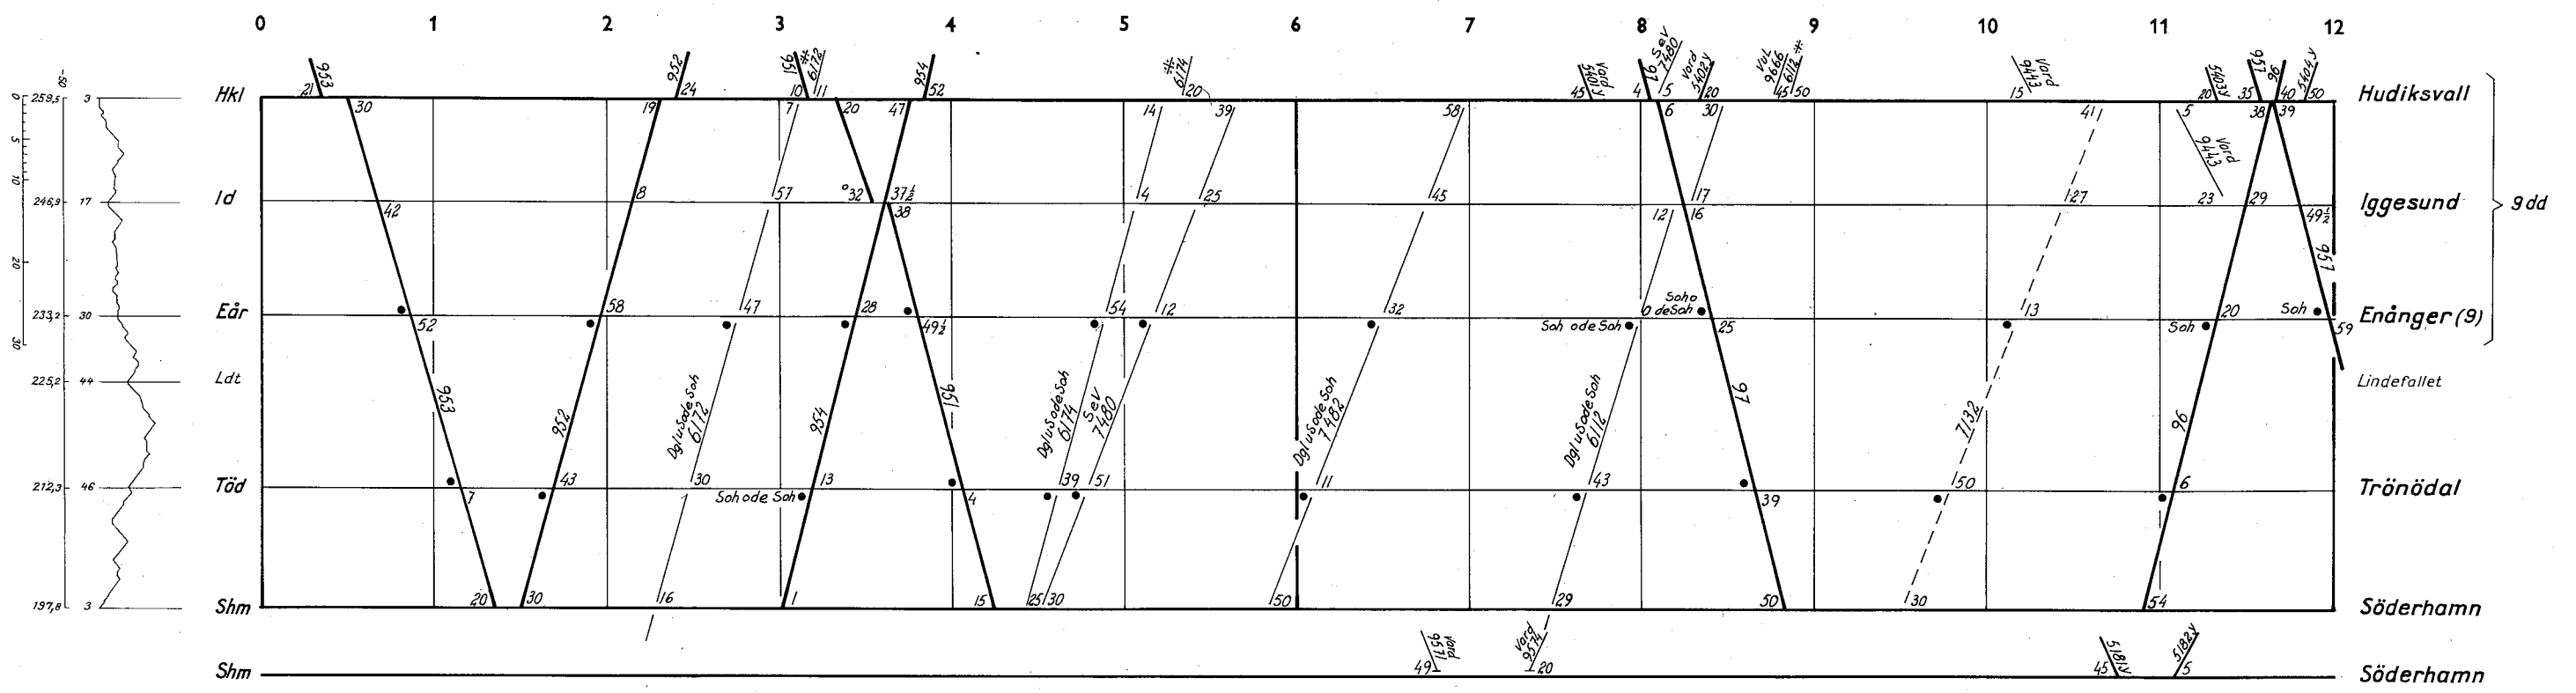

Vansbro  
Hulån  
Dala-Järna  
Kvarnåker

Näs  
Handbacken  
Björbo  
Dala-Floda  
Mockfjärd

Repbäcken  
Borlänge

12 maj 1968—31 maj 1969 SJ nr 168

12 maj 1968—31 maj 1969 SJ nr 168

Se tågets tjänstetidtabell