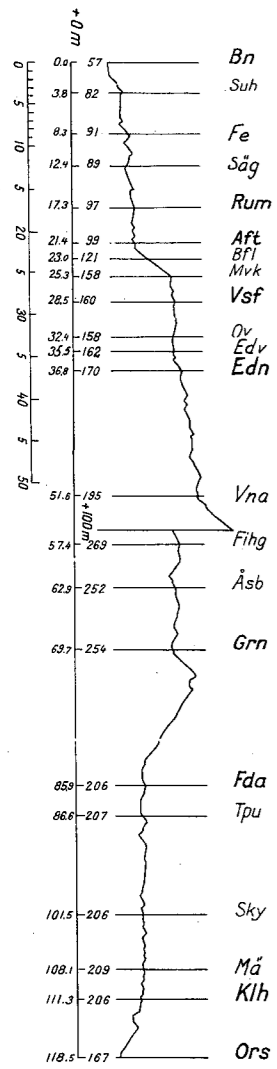

1) Se tågets tjänstetidtabell.  
 \* 7561: 12.5-21.12.68, 3.3-31.5.69 VuVe Soh.  
 7563: 12.5-21.12.68, 3.3-31.5.69 Ve Soh.  
 7565: 12.5-21.12.68, 3.3-31.5.69 VuL.  
 7572: 12.5-21.12.68, 3.3-31.5.69 Vord.  
 9541: 12.5-21.12.68, 3.3-31.5.69 HfL.

# 12 maj 1968—31 maj 1969 SJ nr 168

1) Se tågets tjänstetidtabell.  
 2) Upphåll endast för personalbyte.  
 \* 7569: 12.5-30.11.68, 3.3-31.5.69 VuVfSoh.  
 7574: 12.5-21.12.68, 3.3-31.5.69 VuL.  
 7576: 12.5-30.11.68, 3.3-31.5.69 VuVfSoh.

12 maj 1968—31 maj 1969 SJ nr 168

0 1 2 3 4 5 6 7 8 9 10 11 12 13 14 15 16 17 18 19 20 21 22 23 24

1) Se tågets tjänstetidtabell.  
 # 5207 Y : 13.5-8.6, 26.8-20.12.68, 7.1-22.2.33-2.4,  
 10.4-31.5.69 Vörd.  
 5218 Y : 12.5-31.5, 26.8-20.12.68, 7.1-31.5.69 vard.  
 5220 Y : 1.6-24.8, 21.12.68-4.1.69 vard.  
 5227 Y : 12.5.68-31.5.69 HIL, 1.6-24.8, 21.12.68-3.1.69 Vol.  
 5229 Y : 12.5-31.5, 26.8-20.12.68, 7.1-31.5.69 Vol.  
 5237 Y : 12.5-31.5, 26.8-20.12.68, 7.1-31.5.69 HIL.  
 7589, 7592 : Vol och Ve Soh.

Vansbro  
Hulån  
Dala-Järna  
Kvarnåker

Näs  
Handbacken  
Björbo  
Dala-Floda  
Mockfjärd

Repbäcken  
Borlänge

12 maj 1968—31 maj 1969 SJ nr 168

12 maj 1968—31 maj 1969 SJ nr 168

Se tågets tjänstetidtabell