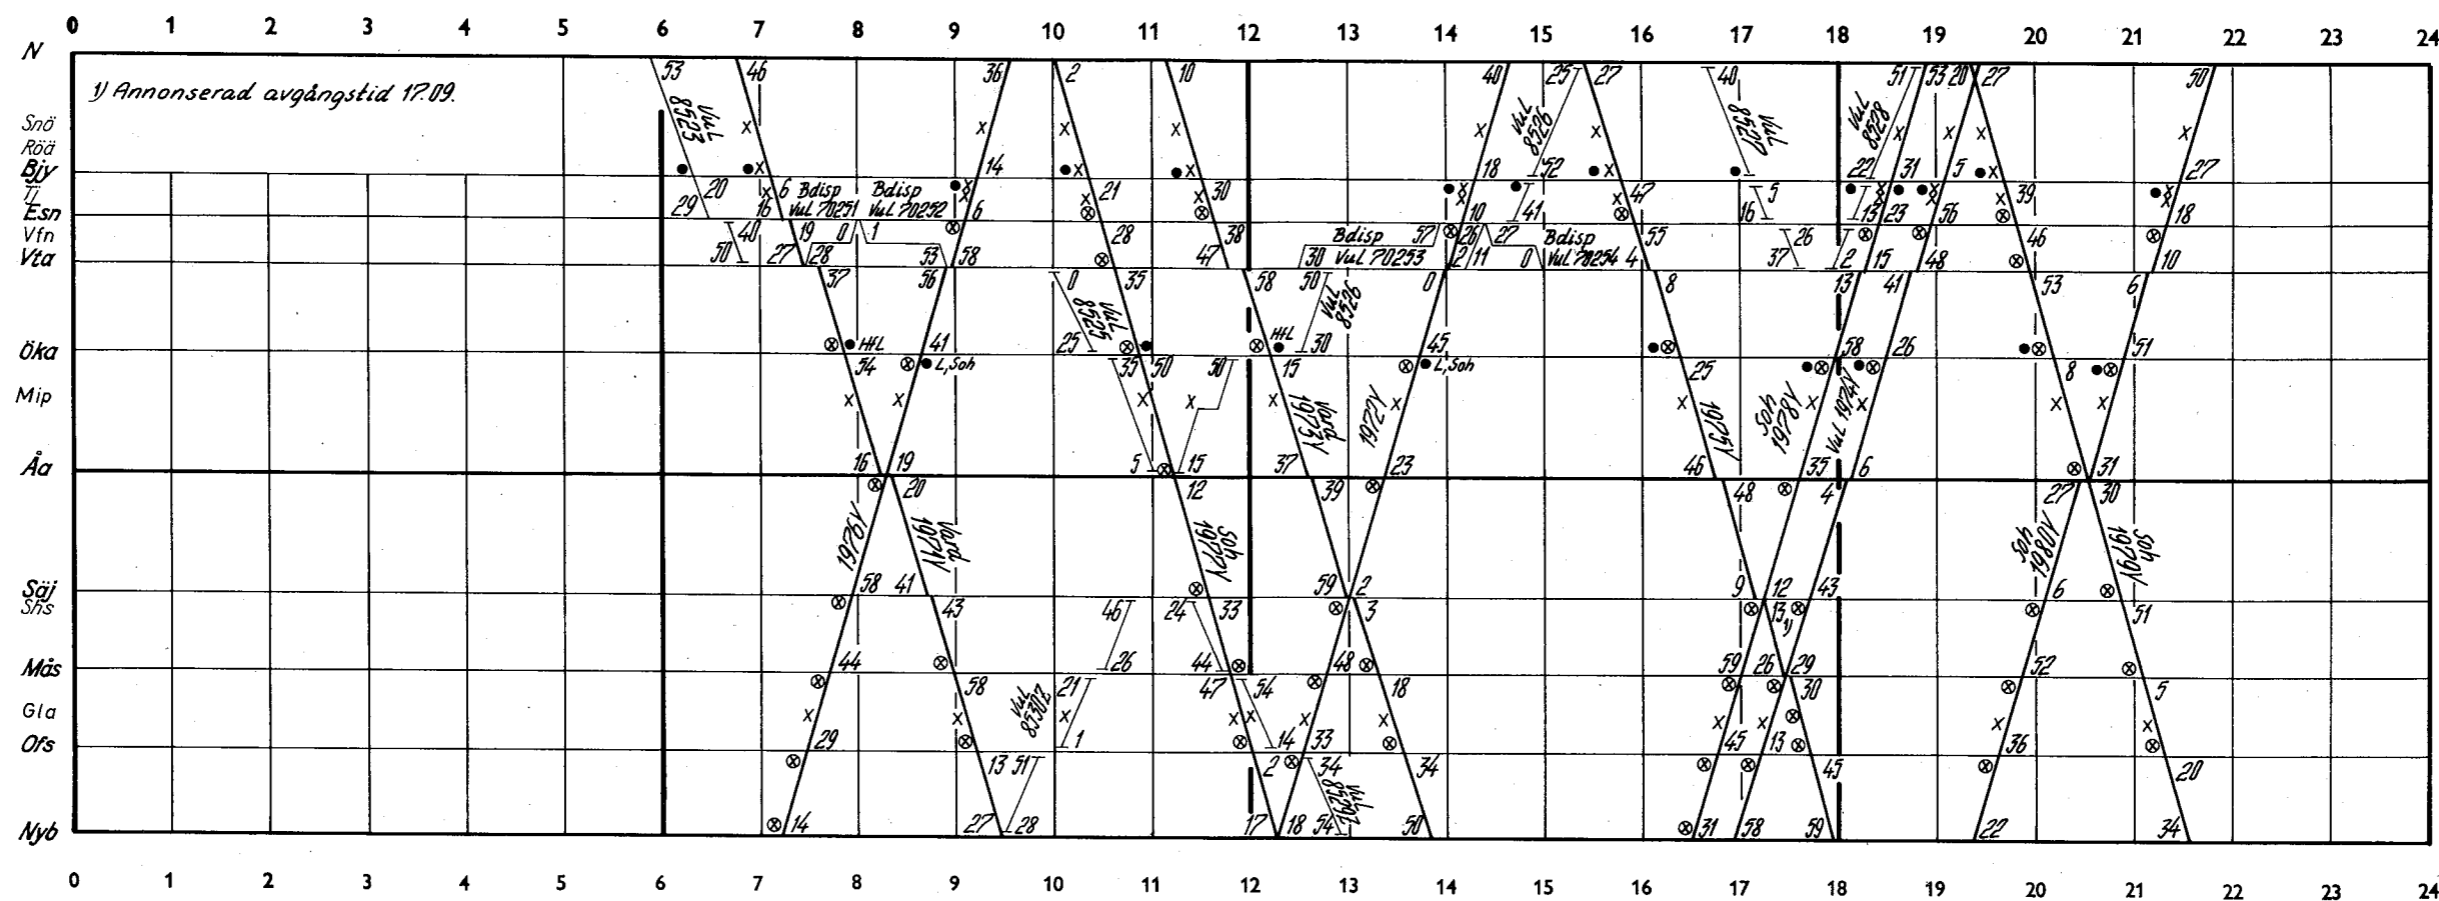

1) L. Soh	* 209: Dgl u. S. Annonserat endast pso. 210: Dgl u. S. Annonserat endast natt mot Ve. Soh. 1021: N-Av Vard; Av-Ah Dgl. 8451: N-Sä Vard; Sä-Sy HFL.
2) Val.	
3) Dgl u. HFL	
4) Sode. Soh	

1/ L, Soh	±	1021	{ N-Av: Vard. Av: Ah: Dgl.
		22057	{ N-Sy: Vål 2-11.6, 20.8-26.9. Ej annonserat. S3 Vål.
			{ Sy-Av: S3 Vål.
		84572	{ Vål. Framföres Sä-Sy på uppspåret.

1) L, Soh  
 2) L, Soh f Soh  
 3) Ej annonserat

\* 210: Dgl u L. Annonserat endast natt mot Ve Soh.  
 1013Y: N-Av Soh f V; Av-Ah Soh. Lokt Soh f Soh.  
 2207Y: N-Sy VuL 2-11.6, 20.8-26.9. Ej annonserat.  
 33 VuL.  
 Sy-Av 33 VuL.

2210Y: Av-Så Dgl u L o Soh f Soh; Så-N Dgl u Soh f Soh. Lokt Soh f V.  
 2220Y: VuL 2-11.6, 20.8-26.9. Ej annonserat.  
 2251Y: Y 14.6-24.8, L, Soh övrig tid.  
 2252Y: L, Soh 1-8.6, 30.8-30.5. Dgl 14.6-24.8.  
 6337Y: N-Av Dgl u hf L o Soh f Soh; Av-Ah VuL.

- Nässjö (2)
- Stensjön
- Röjensås
- Björköby
- Tjunnaryd
- Ekenässjön
- Värnforsen
- Vetlanda
- Österkorsberga
- Milletorp
- Åseda
- Sävsjöström
- Skahus
- Målerås
- Gullaskröv
- Orrefors
- Nybro

- Hultsfred (2)
- Ödhult
- Mällilla sanatorium
- Gårdveda
- Flaten
- Hultarp
- Virserum
- Hjortström
- Mosstorp
- Triabo
- Hultnäs
- Åseda
- Flybo
- Norrhult
- Klavrestrom
- Sandreda
- Kvarnagården
- Sjöds
- Braås
- Brittatorp
- Rottne
- Rottnekrav
- Norrgräda
- Växjö