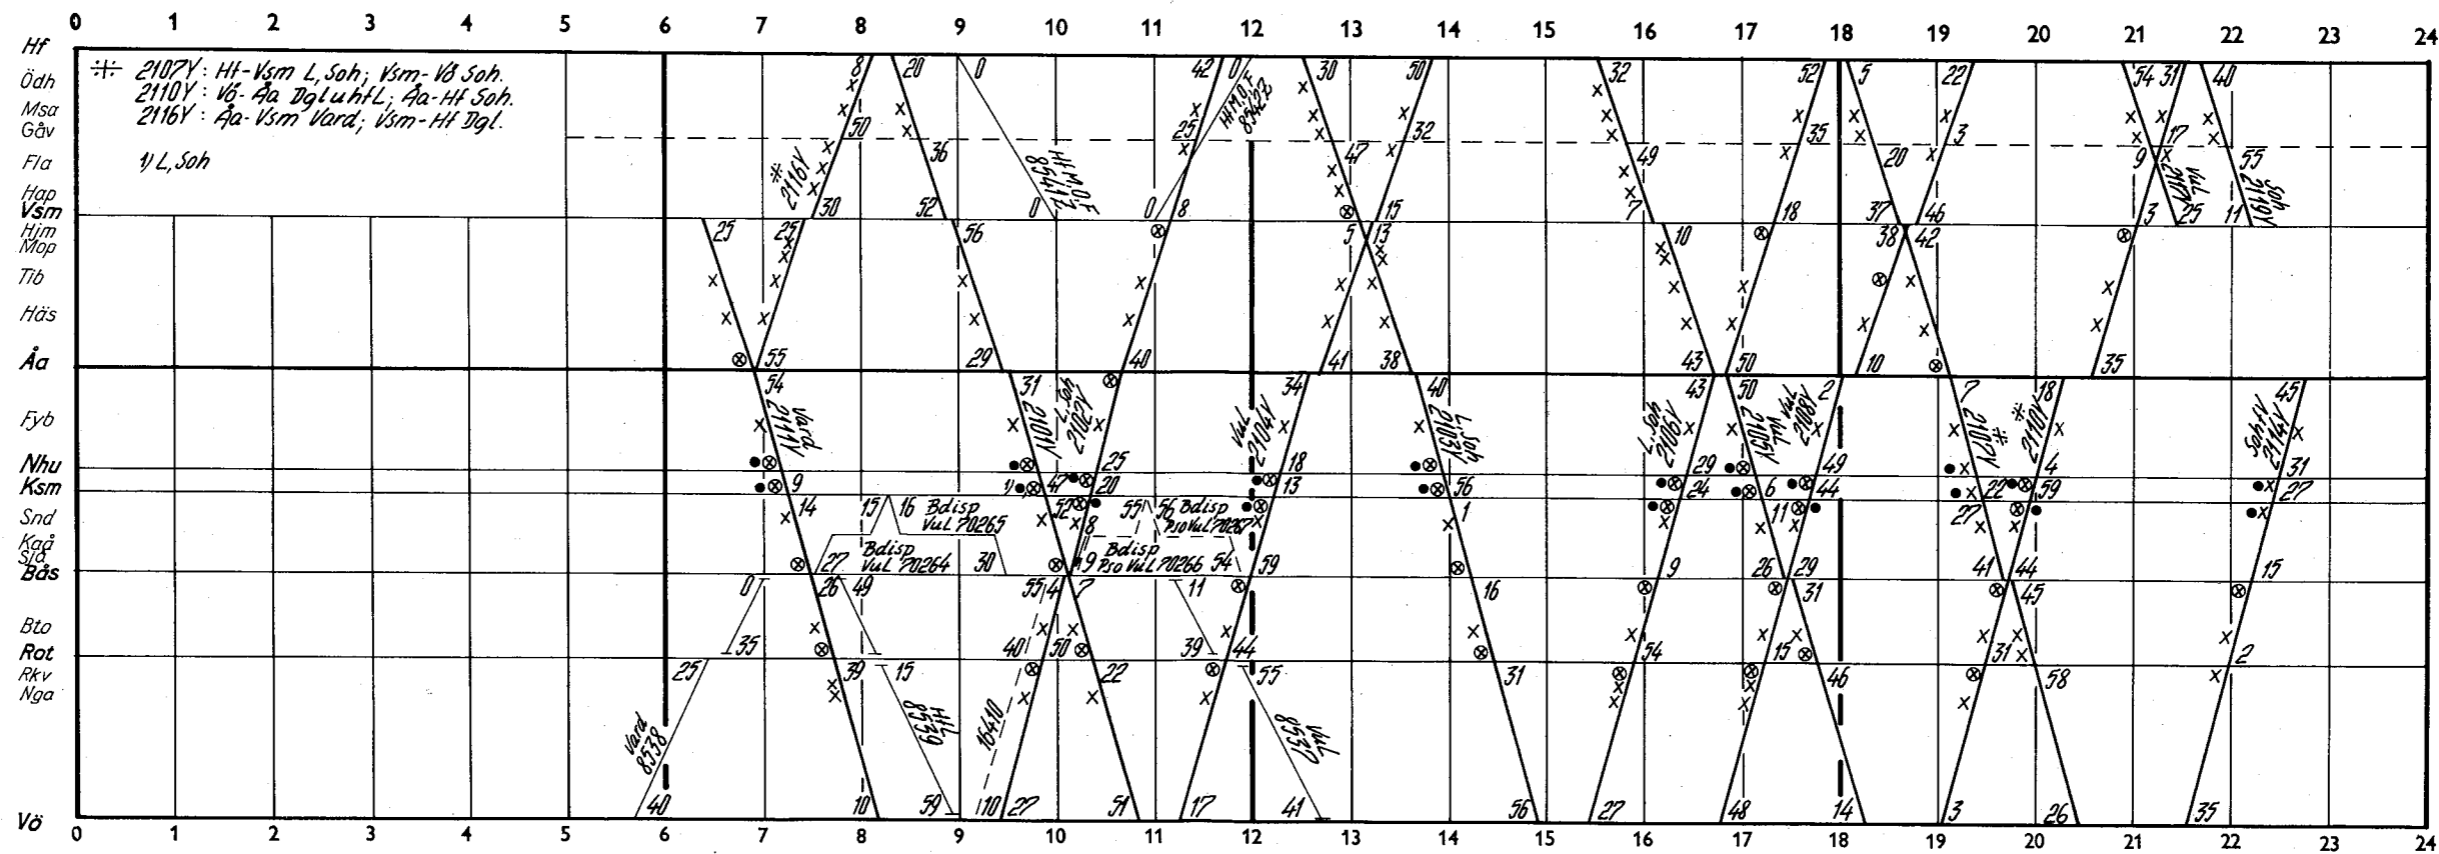

1) L. Soh	* 209: Dgl u. S. Annonserat endast pso. 210: Dgl u. S. Annonserat endast natt mot Ve. Soh. 1021: N-Av Vard; Av-Ah Dgl. 8451: N-Sä Vard; Sä-Sy HFL.
2) Val.	
3) Dgl u. HFL	
4) Sode. Soh	

1/ L, Soh	±	1021	{ N-Av: Vard. Av: Ah: Dgl.
		22057	{ N-Sy: Vål 2-11.6, 20.8-26.9. Ej annonserat. S3 Vål.
			{ Sy-Av: S3 Vål.
		84572	{ Vål. Framföres Sä-Sy på uppspåret.

1) L, Soh  
 2) L, Soh f Soh  
 3) Ej annonserat

\* 210: Dgl u L. Annonserat endast natt mot Ve Soh.  
 1013Y: N-Av Soh f V; Av-Ah Soh. Lokt Soh f Soh.  
 2207Y: N-Sy VuL 2-11.6, 20.8-26.9. Ej annonserat.  
 33 VuL.  
 Sy-Av 33 VuL.

2210Y: Av-Så Dgl u L o Soh f Soh; Så-N Dgl u Soh f Soh. Lokt Soh f V.  
 2220Y: VuL 2-11.6, 20.8-26.9. Ej annonserat.  
 2251Y: Y 14.6-24.8, L, Soh övrig tid.  
 2252Y: L, Soh 1-8.6, 30.8-30.5. Dgl 14.6-24.8.  
 6337Y: N-Av Dgl u hf L o Soh f Soh; Av-Ah VuL.

- Nässjö (2)
- Stensjön
- Röjensås
- Björköby
- Tjunnaryd
- Ekenässjön
- Värnforsen
- Vetlanda
- Österkorsberga
- Milletorp
- Åseda
- Sävsjöström
- Skahus
- Målerås
- Gullaskröv
- Orrefors
- Nybro

- Hultsfred (2)
- Ödhult
- Mällilla sanatorium
- Gårdveda
- Flaten
- Hultarp
- Virserum
- Hjortström
- Mosstorp
- Triabo
- Hultnäs
- Åseda
- Flybo
- Norrhult
- Klavrestrom
- Sandreda
- Kvarnagården
- Sjöds
- Braås
- Brittatorp
- Rottne
- Rottnekrav
- Norrgräda
- Växjö