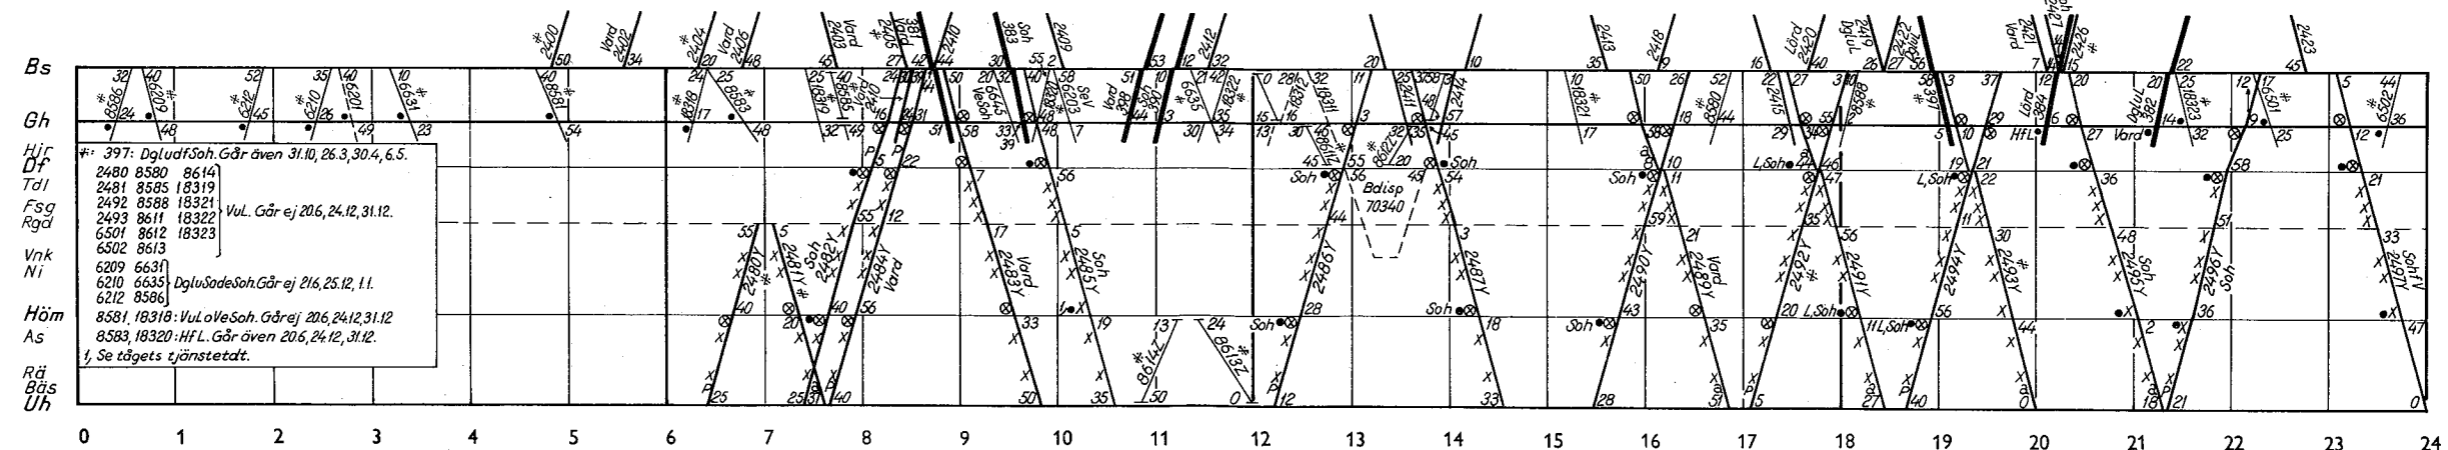

- Herrljunga resandetåg
- riktn Uv
- Herrljunga (+) resandetåg
- Ljung
- Torpåkra
- Mollaryd
- Borgstena
- Fristad
- Frufällan
- Borås C
- Rydboholm
- Viskafors
- Svaneholm
- Sävsvjövik
- Fritsla
- Kinnahult
- Kinna
- Kinna industrispår
- Skene
- Berghem
- Björketorp
- Sundholmen
- Horred
- Järlövby
- Veddige
- Derome
- Derome mejeri
- Tofta
- Varberg
- Varberg resandetåg
- riktn G
- Borås C resandetåg
- Gånghester
- Hjortryd
- Dalsjöfors
- Toarpsdal
- Fålskog
- Rångedala
- Varnumskulle
- Nitta
- Hökerum
- Aspanäs
- Redvägsbrunn
- Brunnsnäs
- Ulricehamn