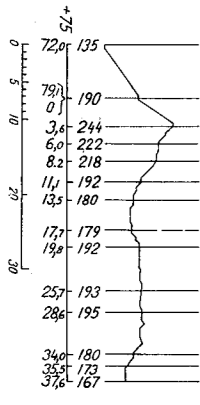

- Herrljunga resandetåg
- riktn Uv
- Herrljunga (+) resandetåg
- Ljung
- Torpåkra
- Mollaryd
- Borgstena
- Fristad
- Frufällan
- Borås C
- Rydboholm
- Viskafors
- Svaneholm
- Sävsvjövik
- Fritsla
- Kinnahult
- Kinna
- Kinna industrispår
- Skene
- Berghem
- Björketorp
- Sundholmen
- Horred
- Järlövby
- Veddige
- Derome
- Derome mejeri
- Tofta
- Varberg
- Varberg resandetåg
- riktn G
- Borås C resandetåg
- Gånghester
- Hjortryd
- Dalsjöfors
- Toarpsdal
- Fålskog
- Rångedala
- Varnumskulle
- Nitta
- Hökerum
- Aspanäs
- Redvägsbrunn
- Brunnsnäs
- Ulricehamn