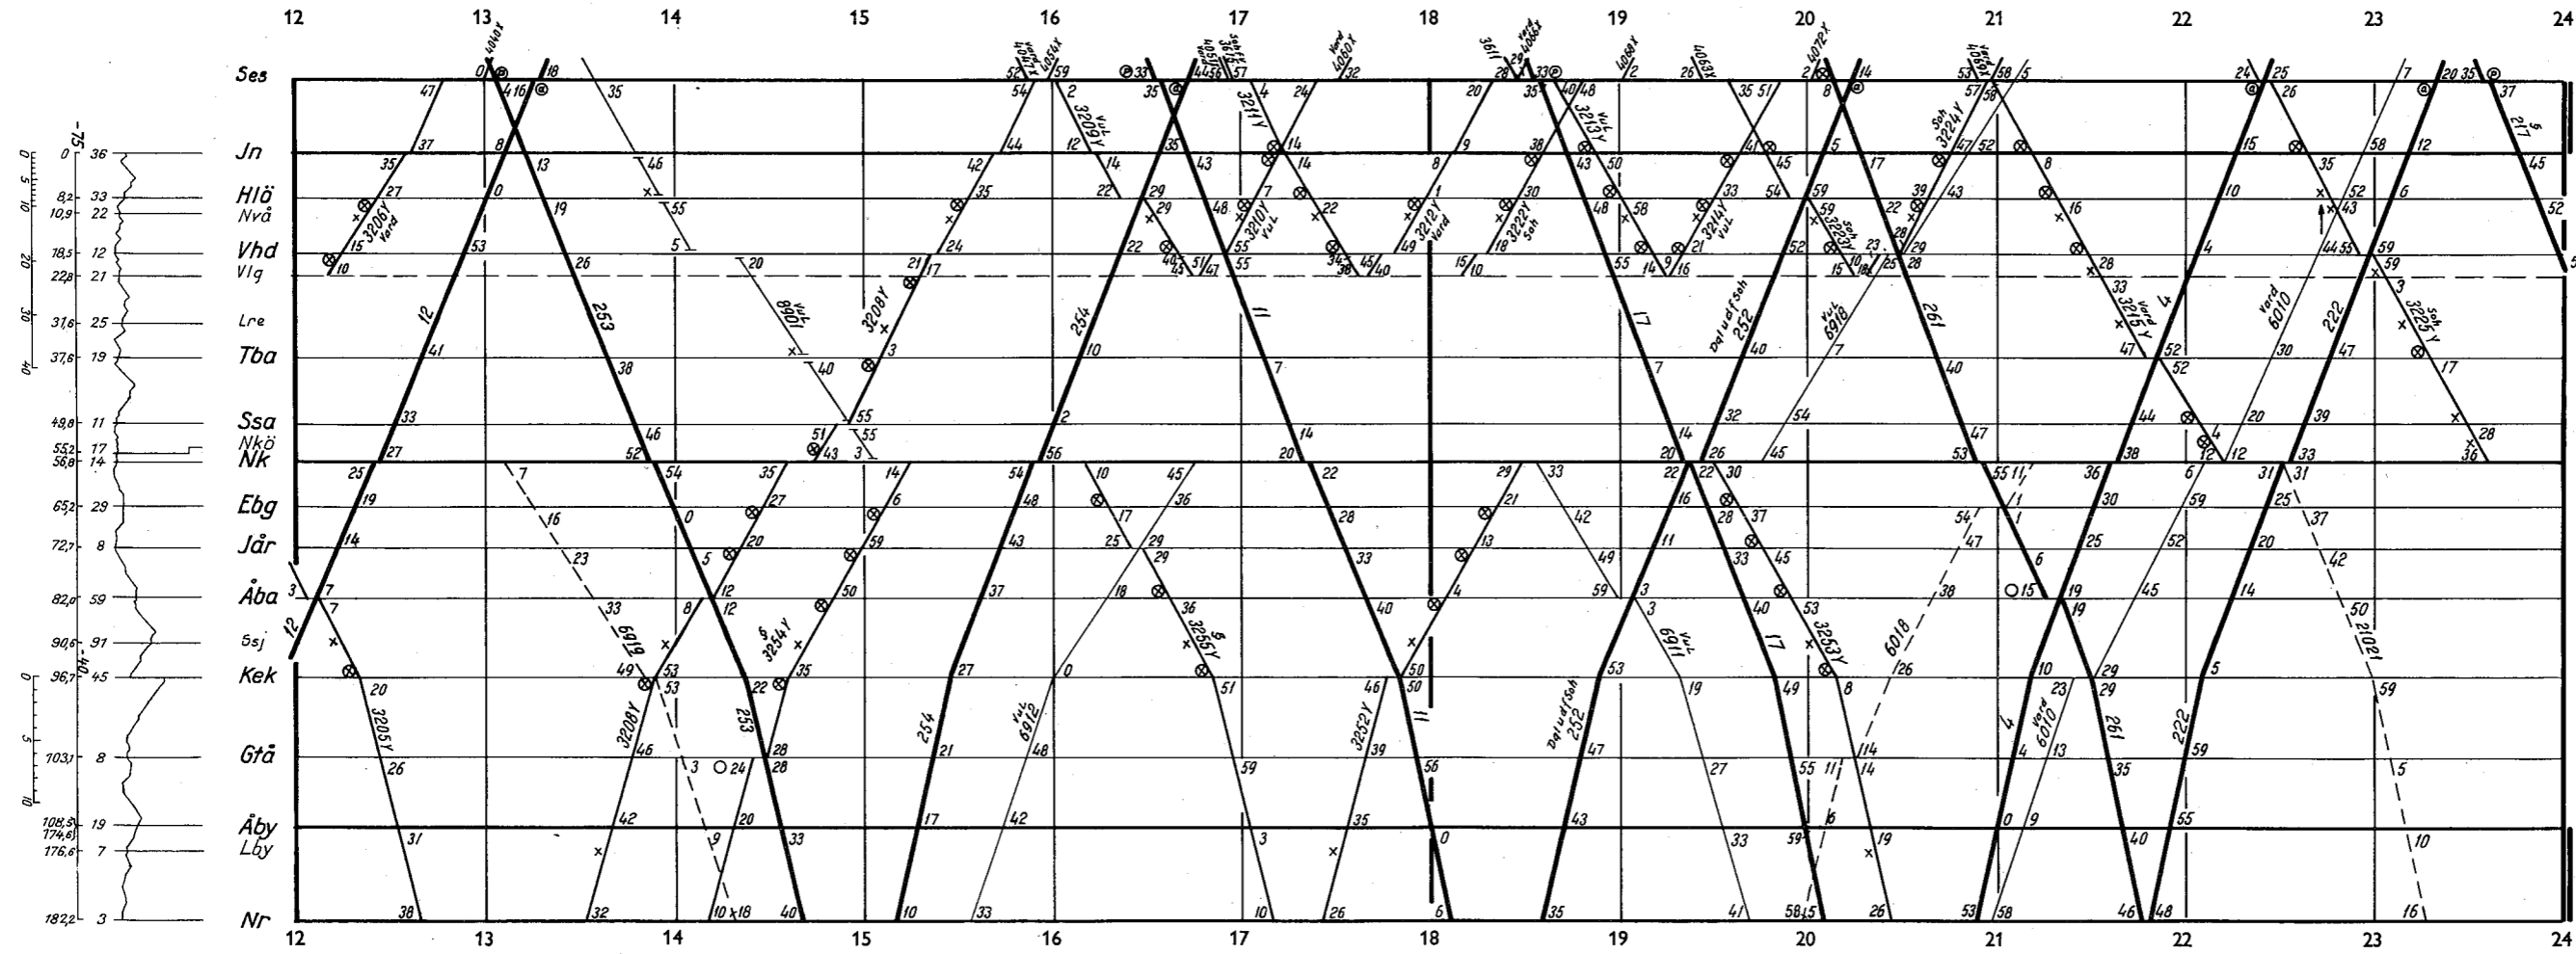

Södertälje S (6) } Samtliga tåg
Ses - Jn }
Se blad 6¹

Järna (6)

Hölö
Norrvrå

Vagnhärad
Västerlång

Lästringe

Tystberga

Sjösa
Nyköping Ö
Nyköping C

Enstaberga

Jönåker

Ålberga

Stavsjö

Krokek

Getå

Åby
Lodby } Samtliga tåg
Åby - Nr }
se blad 5¹

Norrköping C