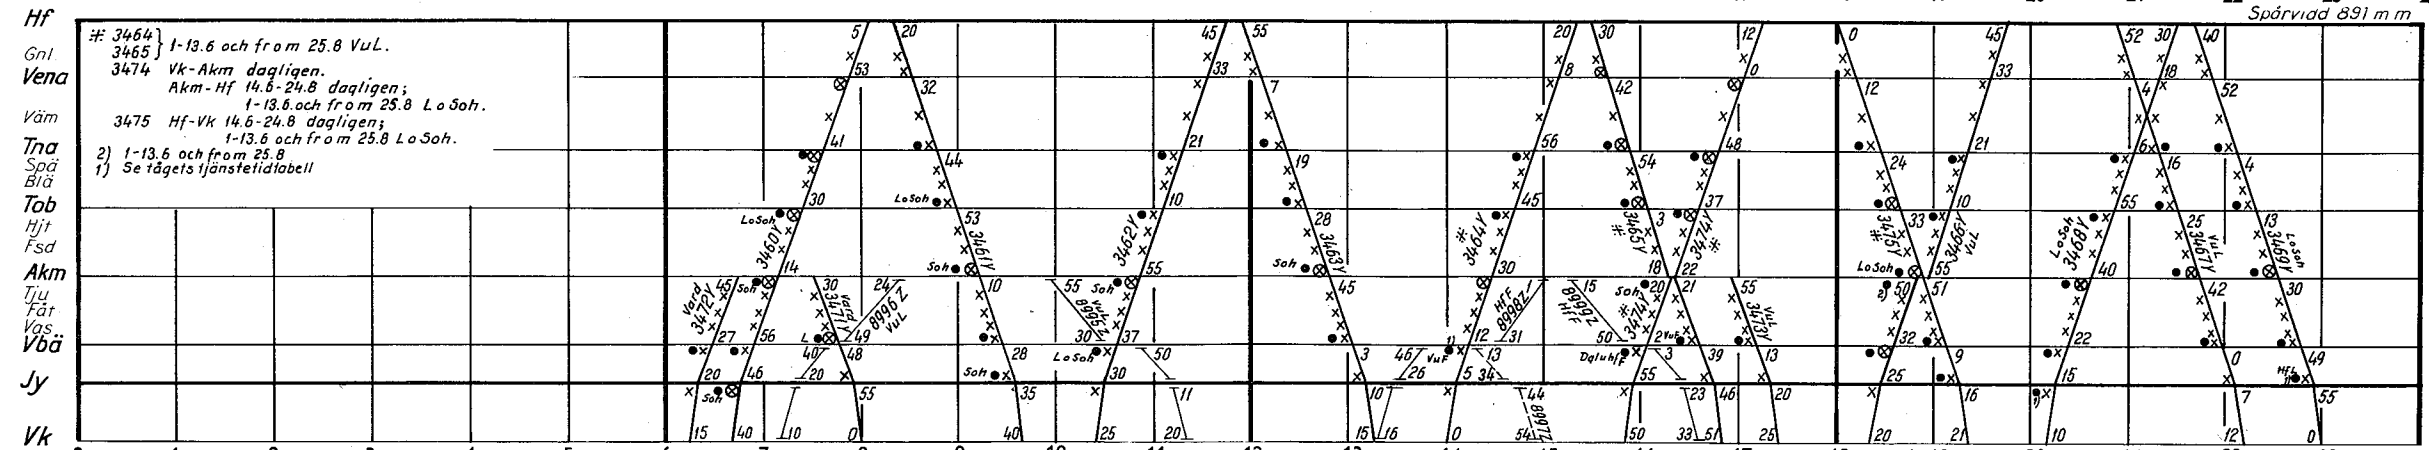

- Hultsfred (2) Spårvidd 891 m m
- Gnöteln
- Vena
- Väderum
- Tuna
- Spångenäs
- Blågå
- Torebo
- Hjorted
- Fagersand
- Ankarsrum
- Tjursbo
- Färhult
- Välstad
- Verkeback
- Jenny } Treskenspår
- Västervik } Spårvidd 1435 m m
- Jy-Vk se ovan. } Samtliga tåg