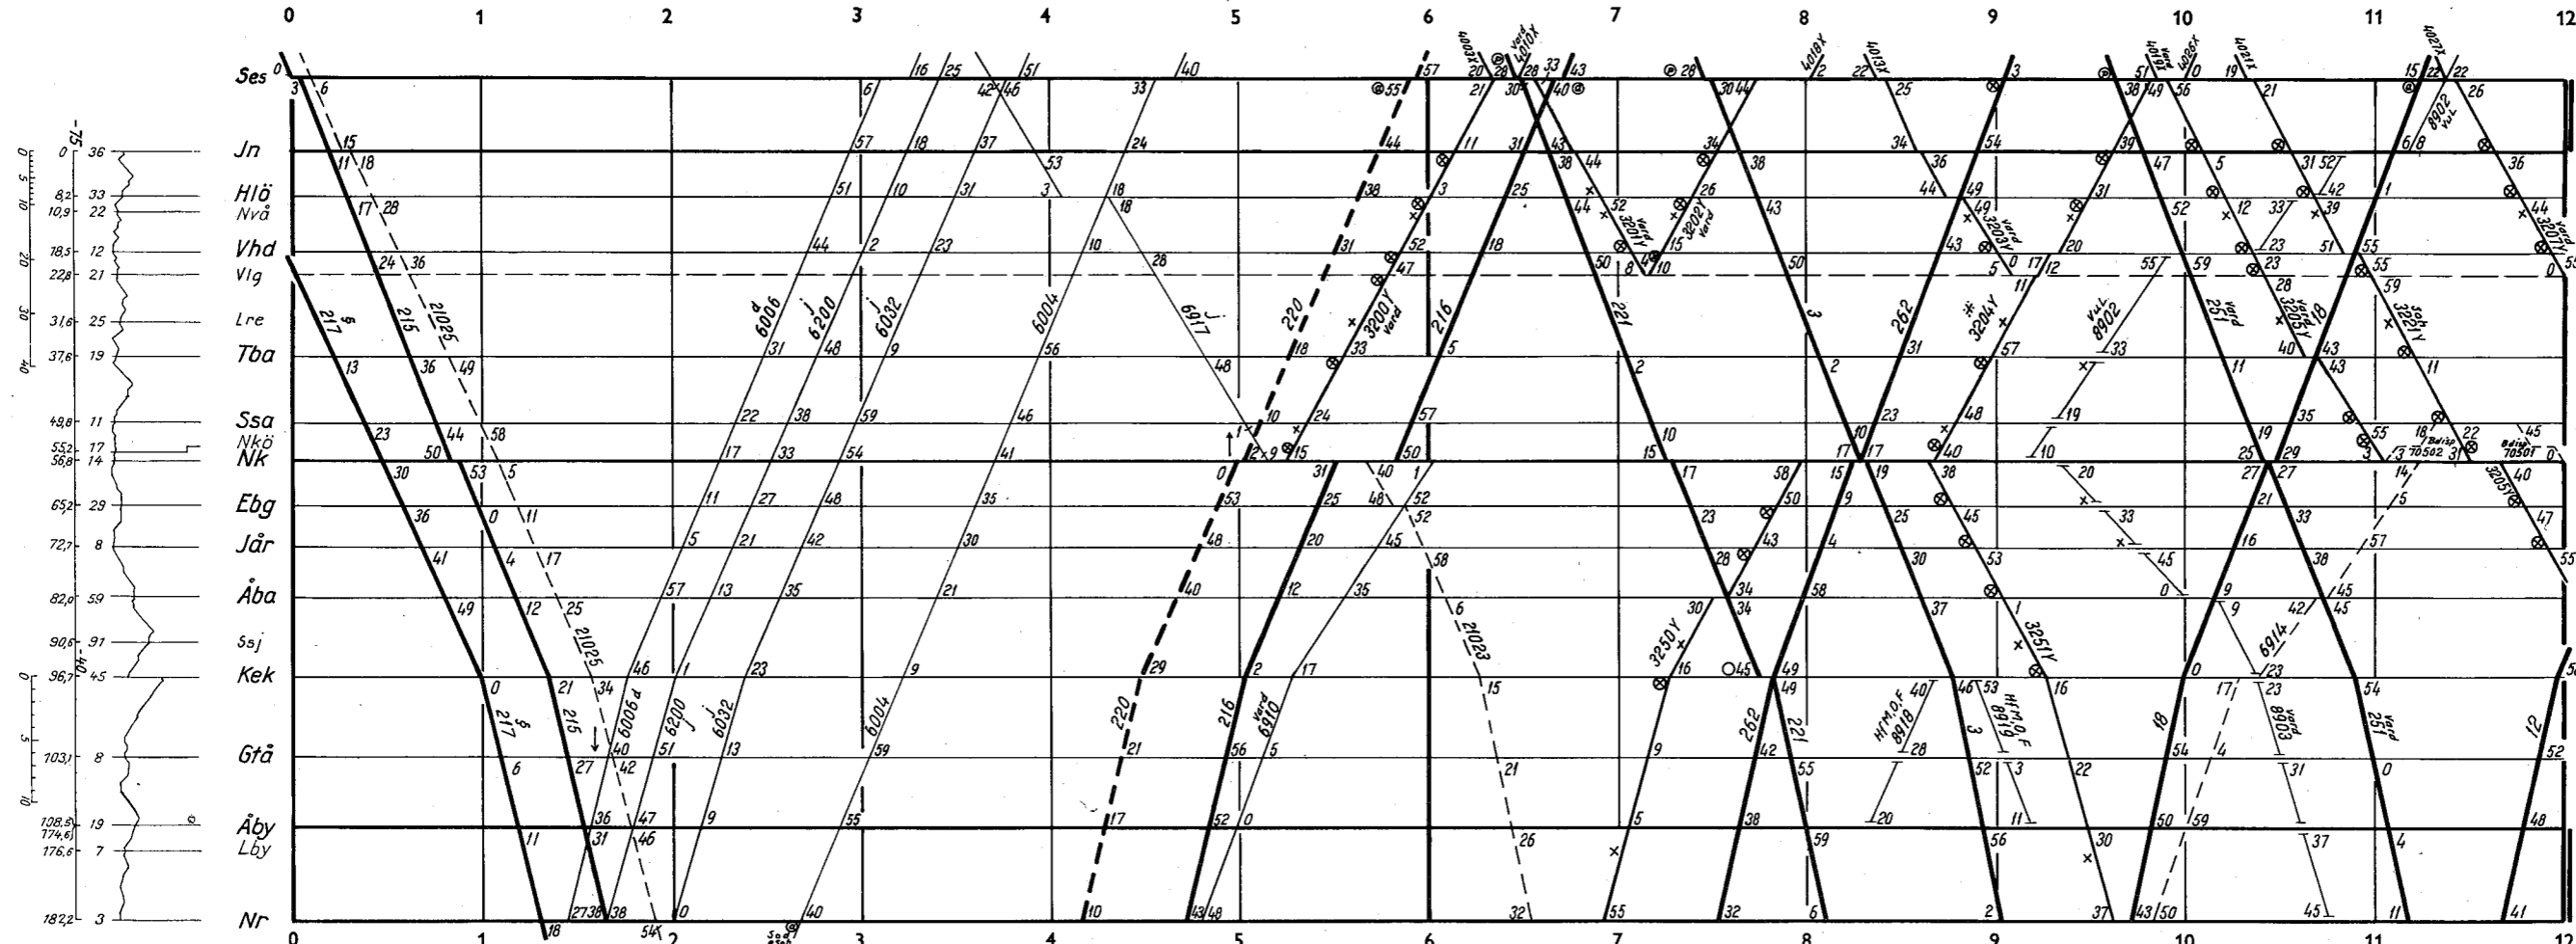

3204 Nk-Vlq 5ah
Vlq-5es Dg1

Södertälje S (6) } Samtliga tåg
Ses - Jn }
Se blad 6¹

Järna (6)

Hölö
Norrvrå

Vagnhärad
Västerlång

Lästringe

Tystberga

Sjösa
Nyköping Ö
Nyköping C

Enstaberga

Jönåker

Ålberga

Stavsjö

Krokek

Getå

Åby
Lodby } Samtliga tåg
Åby - Nr }
se blad 5¹

Norrköping C