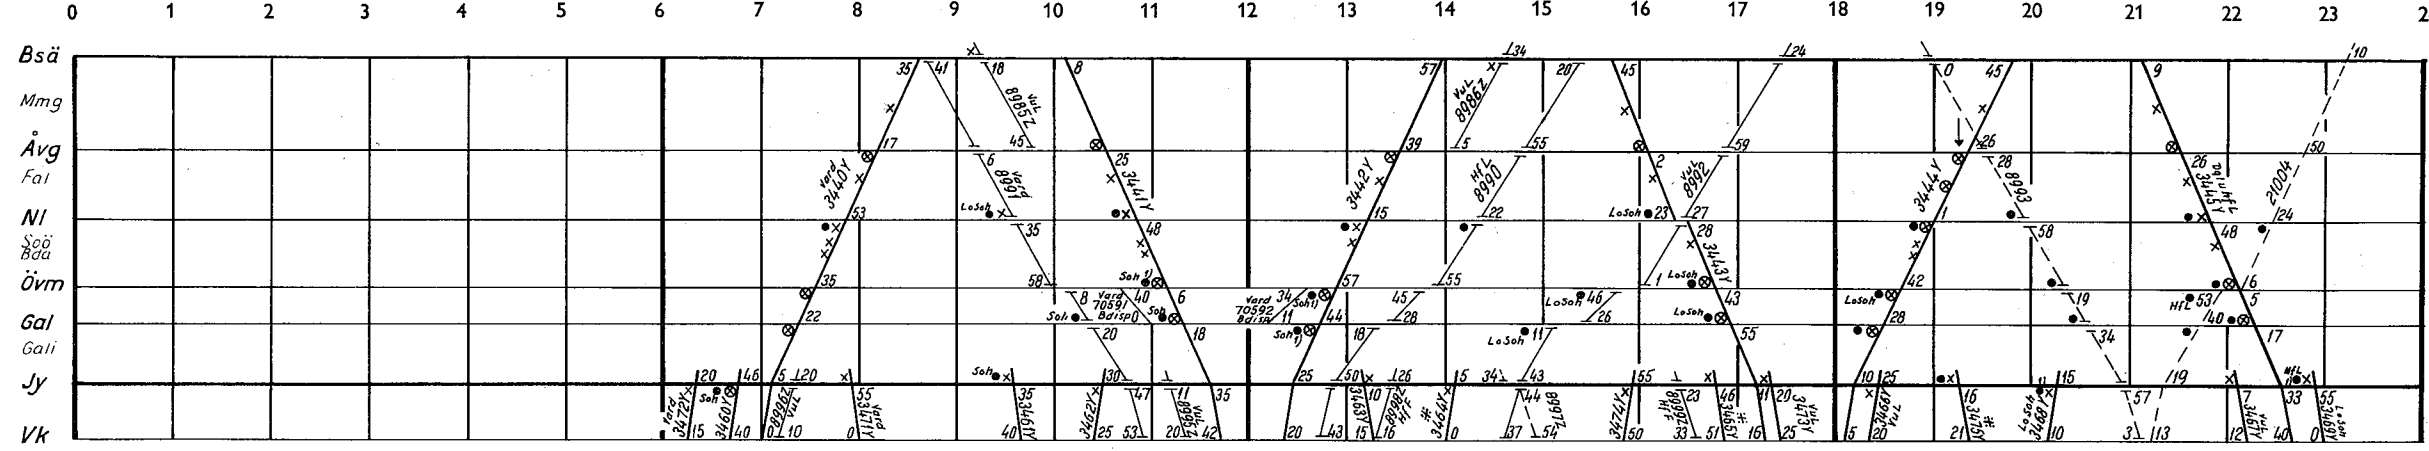

Jönåker

Ålberga

Stavsjö

Krokek

Getå

Åby  
Lodby } Samtliga tåg  
Åby - Nr }  
se blad 5<sup>1</sup>

Norrköping C

- Linköping C
- Hacnefors
- Hjulsbro
- Sturefors
- Bjärka-Säby
- Bestorp
- Brokind
- Opphem
- Rimforsa
- Kisa
- Vervein
- Gullringen
- Sädra Vi
- Rågelhem
- Vimmerby
- Vimmerby Hamra
- Storebro
- Växel SIAB rikt N (resandefåg)
- Hultsfred (2) rikt N, V3 (---)