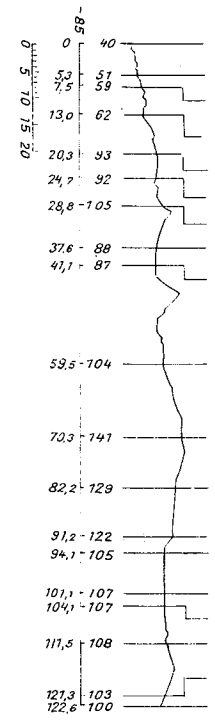

# 3204 Nk-Vlq 5ah  
Vlq-5es Dg1

Södertälje S (6) } Samtliga tåg  
Ses - Jn }  
Se blad 6<sup>1</sup>

Järna (6)

Hölö  
Norrvrå

Vagnhärad  
Västerlång

Lästringe

Tystberga

Sjösa  
Nyköping Ö  
Nyköping C

Södertälje S (6) } Samtliga tåg  
Ses - Jn }  
Se blad 6<sup>1</sup>

Järna (6)

Hölö  
Norrvrå

Vagnhärad  
Västerlång

Lästringe

Tystberga

Sjösa  
Nyköping Ö  
Nyköping C

Enstaberga

Jönåker

Ålberga

Stavsjö

Krokek

Getå

Åby  
Lodby } Samtliga tåg  
Åby - Nr }  
se blad 5<sup>1</sup>

Norrköping C

- Linköping C
- Hacnefors
- Hjulsbro
- Sturefors
- Bjärka-Säby
- Bestorp
- Brokind
- Opphem
- Rimforsa
- Kisa
- Vervein
- Gullringen
- Sädra Vi
- Rågelhem
- Vimmerby
- Vimmerby Hamra
- Storebro
- Växel SIAB rikt N (resandefåg)
- Hultsfred (2) rikt N, V3 (---)

- Hultsfred (2) Spårvidd 891 m m
- Gnöteln
- Vena
- Väderum
- Tuna
- Spångenäs
- Blågå
- Torebo
- Hjorted
- Fagersand
- Ankarsrum
- Tjursbo
- Färhult
- Välstad
- Verkeback
- Jenny } Treskenspår
- Västervik } Spårvidd 1435 m m
- Jy-Vk se ovan. } Samtliga tåg