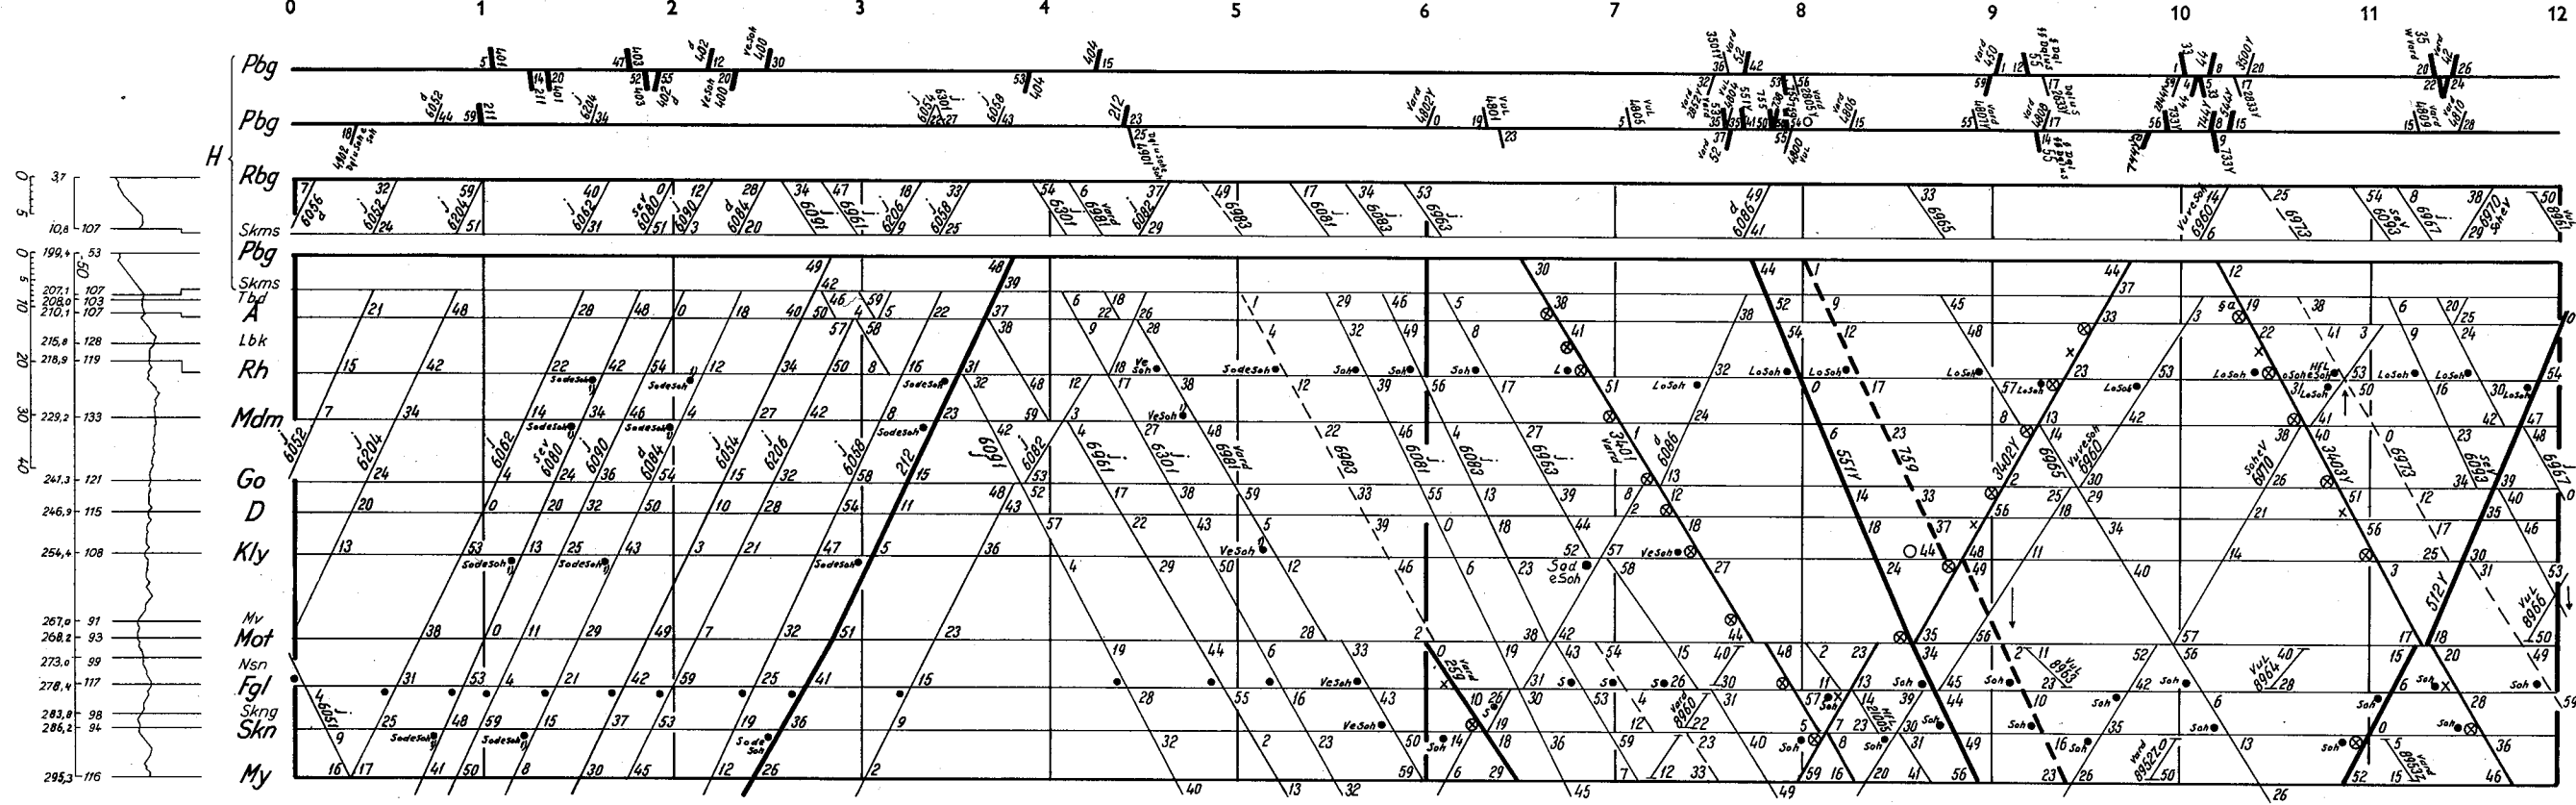

# 6: 1.6-24.8 dgl  
8947, 8992: § VuL  
§§ dgl u Lo Soh f Soh

1) Resandetåg och genomgående godståg  
2) LoSoh  
3) Annonseras pso

1 juni 1969—30 maj 1970

SJ nr 169

51  
16-24

1) Se tågets tjänstetidtabell  
2) Resandelag och genomgående godståg