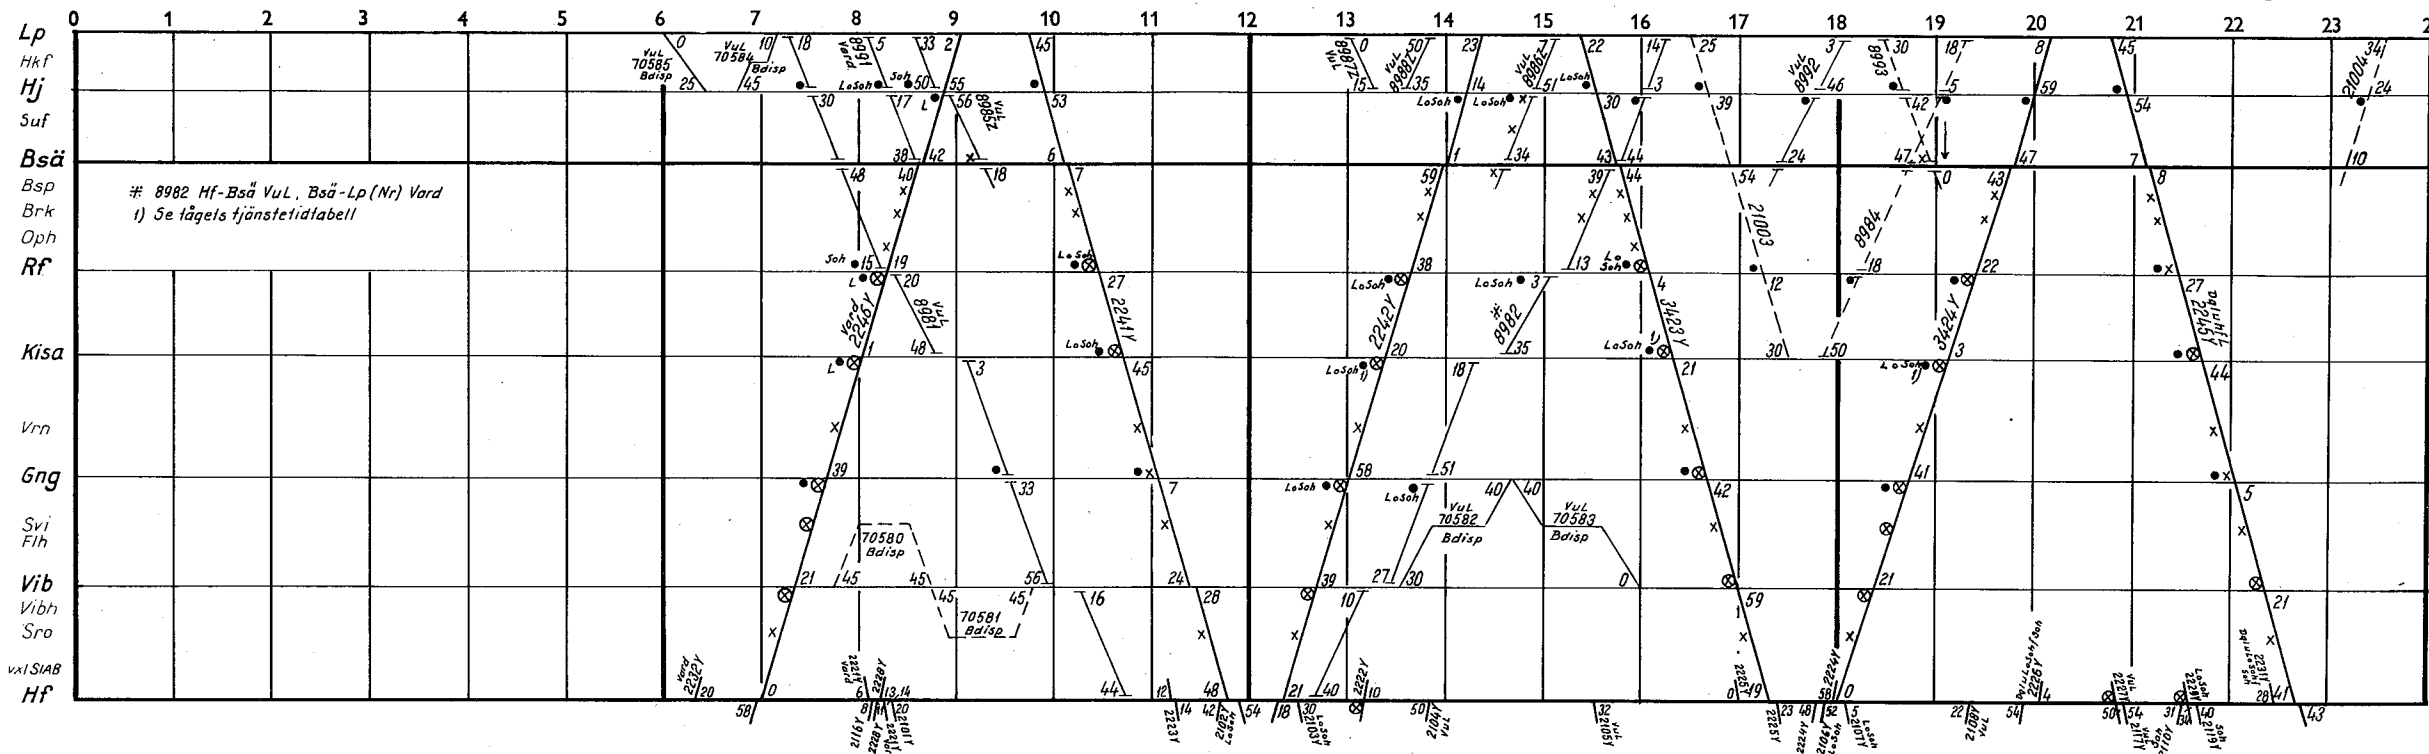

Jönåker

Ålberga

Stavsjö

Krokek

Getå

Åby  
Lodby } Samtliga tåg  
Åby - Nr }  
se blad 5<sup>1</sup>

Norrköping C

- Linköping C
- Hacnefors
- Hjulsbro
- Sturefors
- Bjärka-Säby
- Bestorp
- Brokind
- Opphem
- Rimforsa
- Kisa
- Vervein
- Gullringen
- Sädra Vi
- Rågelhem
- Vimmerby
- Vimmerby Hamra
- Storebro
- Växel SIAB rikt N (resandefåg)
- Hultsfred (2) rikt N, V3 (---)