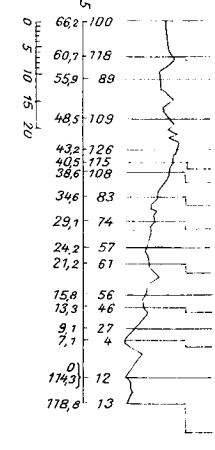

- Hultsfred (2) Spårvidd 891 m m
- Gnöteln
- Vena
- Väderum
- Tuna
- Spångenäs
- Blågå
- Torebo
- Hjorted
- Fagersand
- Ankarsrum
- Tjursbo
- Färhult
- Välstad
- Verkeback
- Jenny } Treskenspår
- Västervik } Spårvidd 1435 m m
- Jy-Vk se ovan. } Samtliga tåg