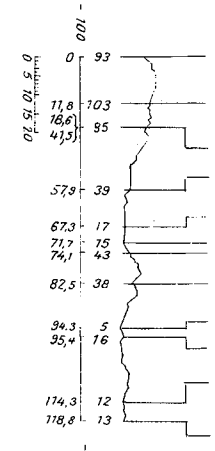

Jönåker

Ålberga

Stavsjö

Krokek

Getå

Åby  
Lodby } Samtliga tåg  
Åby - Nr }  
se blad 5<sup>1</sup>

Norrköping C

- Linköping C
- Hacnefors
- Hjulsbro
- Sturefors
- Bjärka-Säby
- Bestorp
- Brokind
- Opphem
- Rimforsa
- Kisa
- Vervein
- Gullringen
- Sädra Vi
- Rågelhem
- Vimmerby
- Vimmerby Hamra
- Storebro
- Växel SIAB rikt N (resandefåg)
- Hultsfred (2) rikt N, V3 (---)