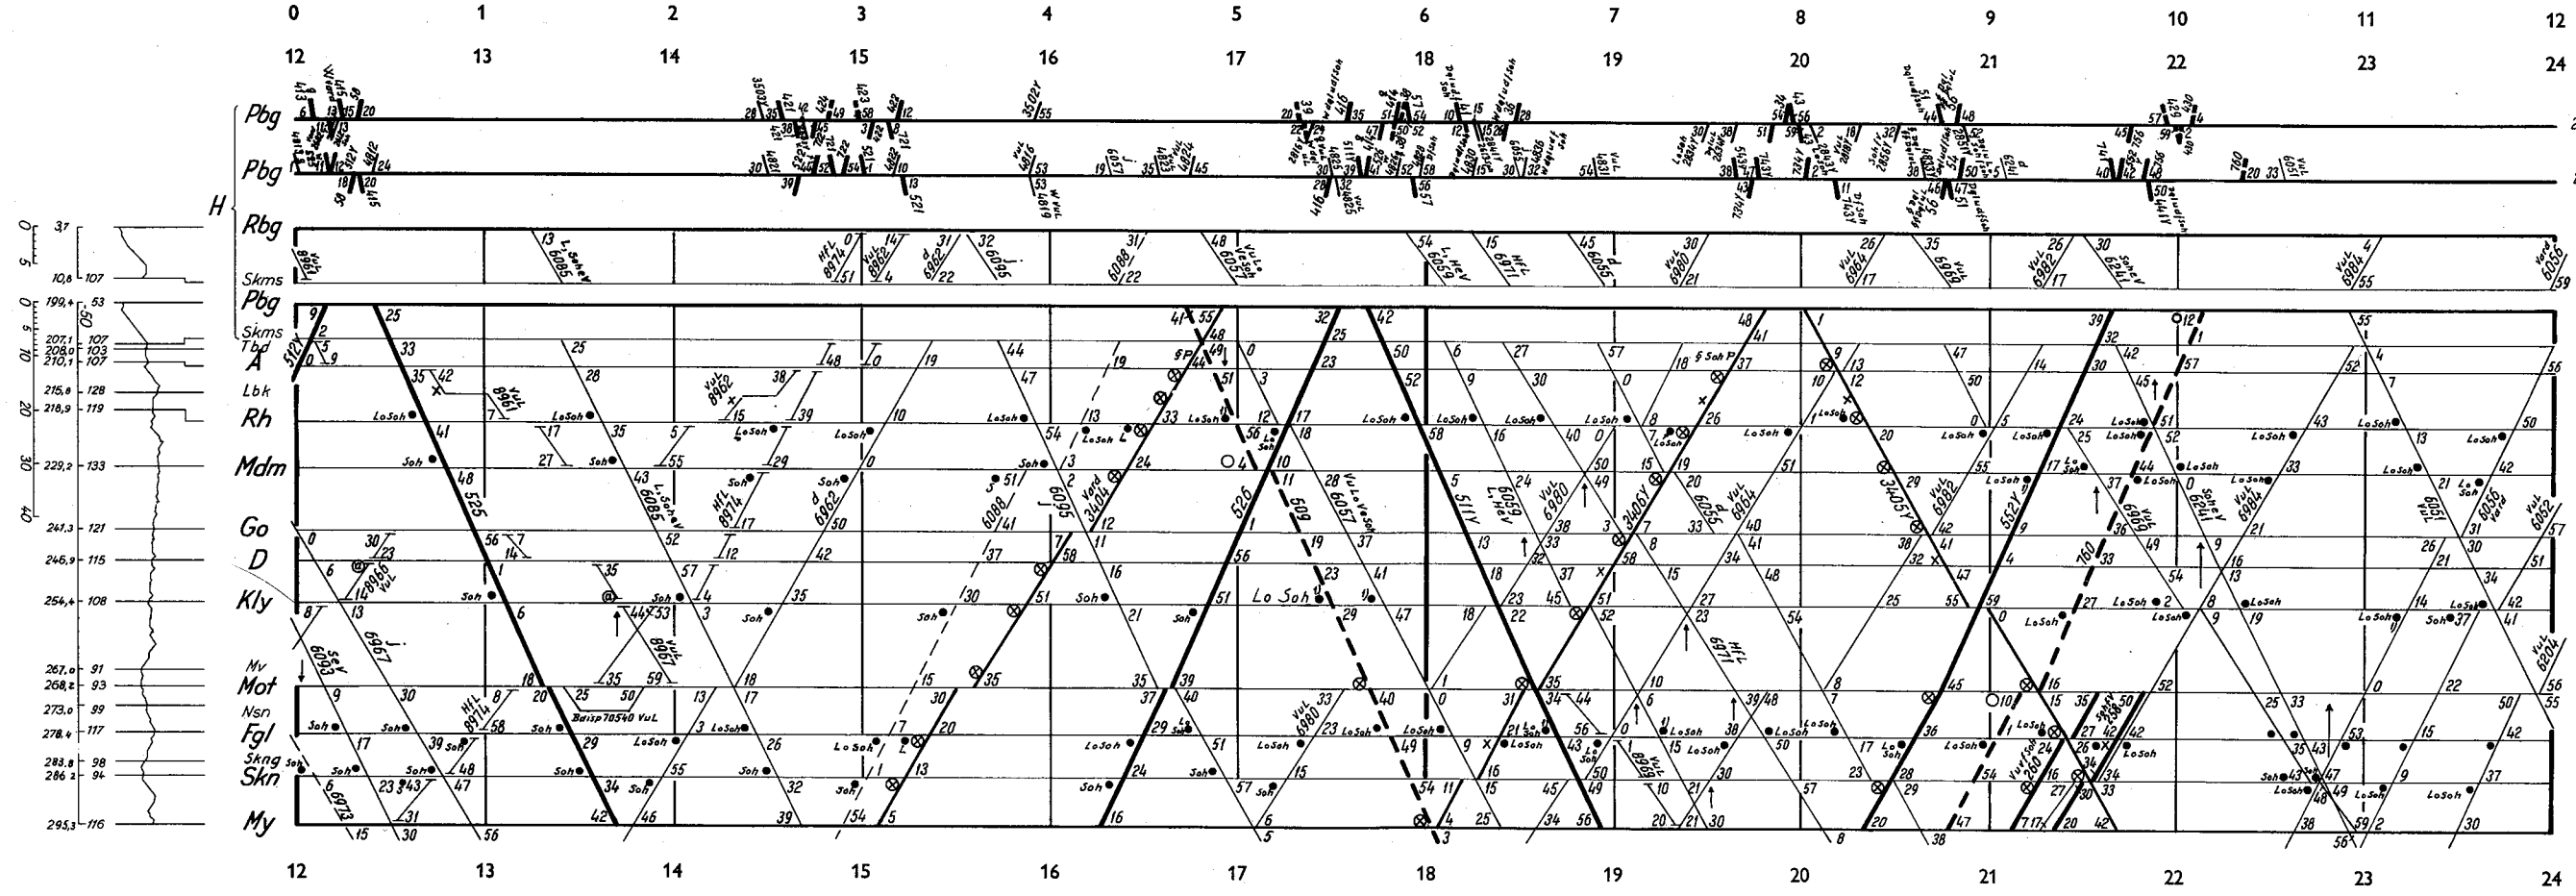

riktn K
2) Pbg Mktn Lå(G)
riktn Ö
2) Pbg Mkt Lå(Ks) Halls-berg

Rbg
vxl Skymossen
Pbg
vxl Skymossen
Tisarbaden
Åsbro
Lerbäck
Rönneshytta
Mariedamm (7)
Godegård
Degerön (oberv)
Karlsby
Motala verkstad
Motala C
Norrsten
Fågelsta
Skänninge grp
Skänninge
Mjölby