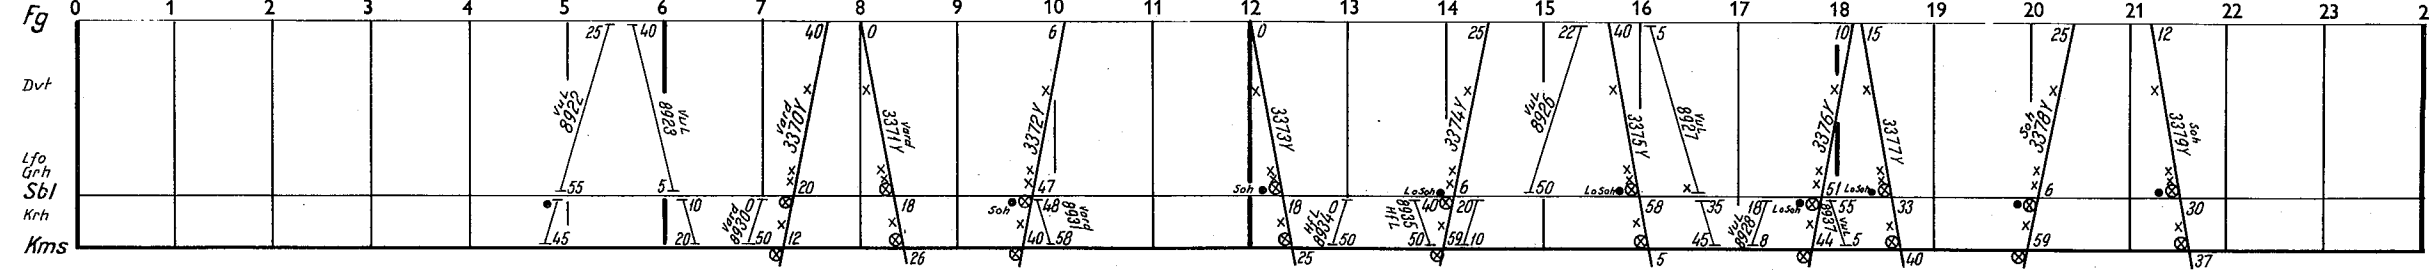

- Finspång
- Doverstorp
- Ljusfars
- Gepnången
- Skärblacka
- Krokången
- Kimstad