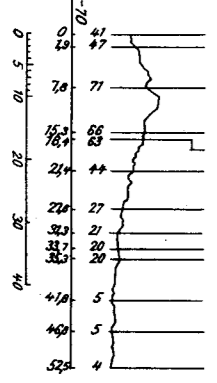

9800: HF M,O,F 29.6-14.8.70; Övrig tid VuL
9803: HF T,To 2-25.6.70, 18.8.70-18.5.71.
V Se tågets tjänstetidtabell. f = 31.5-26.9.70.
ff = 27.9.70-22.5.71.

- riktn Vj
- Boden C**
- riktn LE
- riktn Hp
- Boden C**
- Boden S**
- Hednoret**
- Degerbäcken**
- Brännberg**
- Bergträsk**
- Laduberg
- Älvsby grp
- Älvsbyn**
- Korstråk**
- Järneträsk**
- Storsund**
- Koler**
- Långträsk**
- Myrheden**
- Älså grp
- Träskholm**
- Storträsk**
- Jörn (10)**

9800: Bdn-Mk hf M,O,F 29.6-14.8.70, övrig tid VuL; Mk-Gv hf M,O,F.
 9803: Hf Ti, To 2-25.6.70, 18.8.70-18.5.71.
 29030Y: SöHfV 31.5, 7.6, 23.8-13.12.70, 6.1-20.5.71.
 29031Y: HfF 5, 12.6, 28.8-18.12.70, 8.1-21.5.71.
 // Se tågets tjänstetidstabelle.
 § = 31.5-26.9.70.
 §§ = 27.9.70-22.5.71.

901: Del 14.4-25.8.70, Ssh 14.3-16.5.71 Nr v - Kra; Del Kra - Gv.
902: Del 13.6-24.8.70, Df Ssh 13.3-15.5.71 Kra - Nr v; Del Gv - Kra.
5711, 5712: Ssh V 31.5-27.9.70, 14.3-20.5.71.

5762, 5763, 5764, 5766, 5767: Hf M-F 1-12.6, 24.8-18.12.70, 7.1-21.5.71.
29030 V: Ssh V 31.5, 7.6, 23.8-13.12.70, 6.1-20.5.71.
29031 V: Hf F 5, 12.6, 28.8-18.12.70, 8.1-21.5.71.