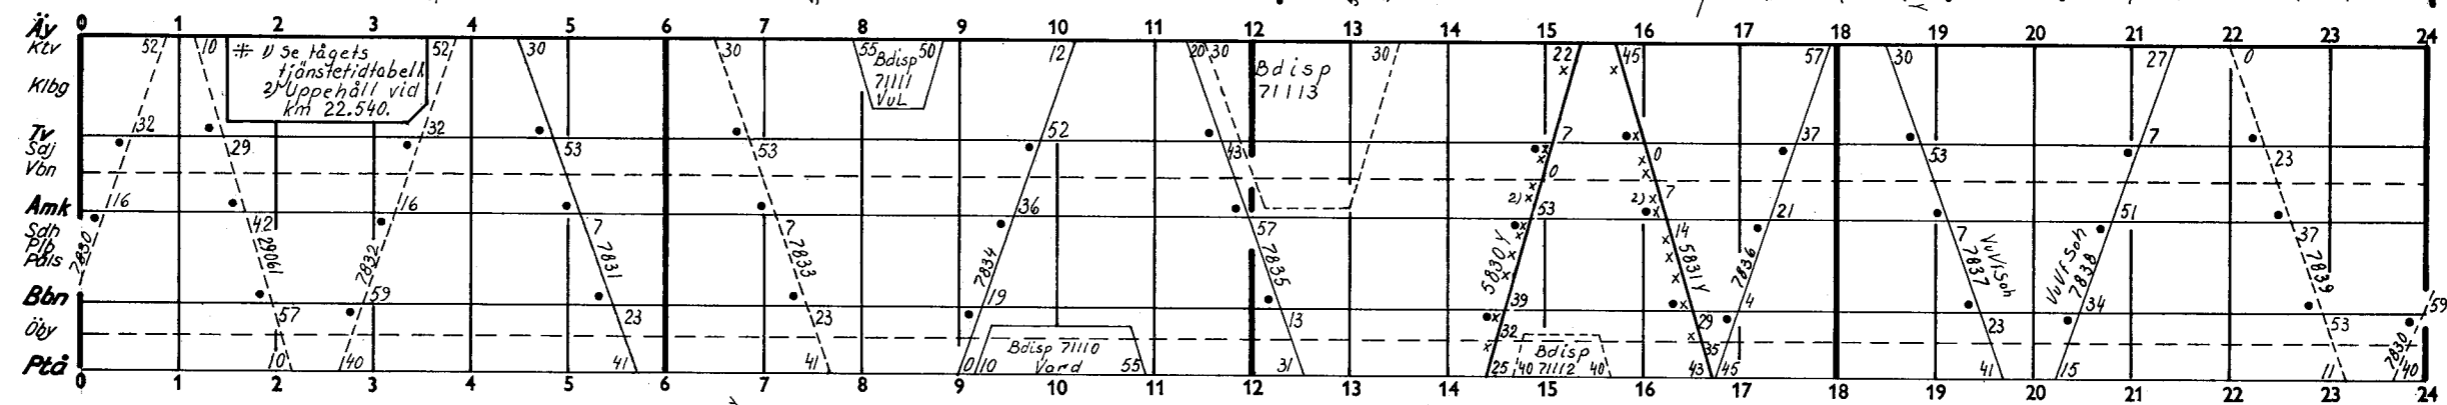

9800: HF M,O,F 29.6-14.8.70; Övrig tid VuL
9803: HF T,To 2-25.6.70, 18.8.70-18.5.71.
V Se tågets tjänstetidtabell. f = 31.5-26.9.70.
ff = 27.9.70-22.5.71.

- riktn Vj
- Boden C**
- riktn LE
- riktn Hp
- Boden C**
- Boden S**
- Hednoret**
- Degerbäcken**
- Brännberg**
- Bergträsk**
- Laduberg
- Älvsby grp
- Älvsbyn**
- Korstråk**
- Järneträsk**
- Storsund**
- Koler**
- Långträsk**
- Myrheden**
- Älså grp
- Träskholm**
- Storträsk**
- Jörn (10)**