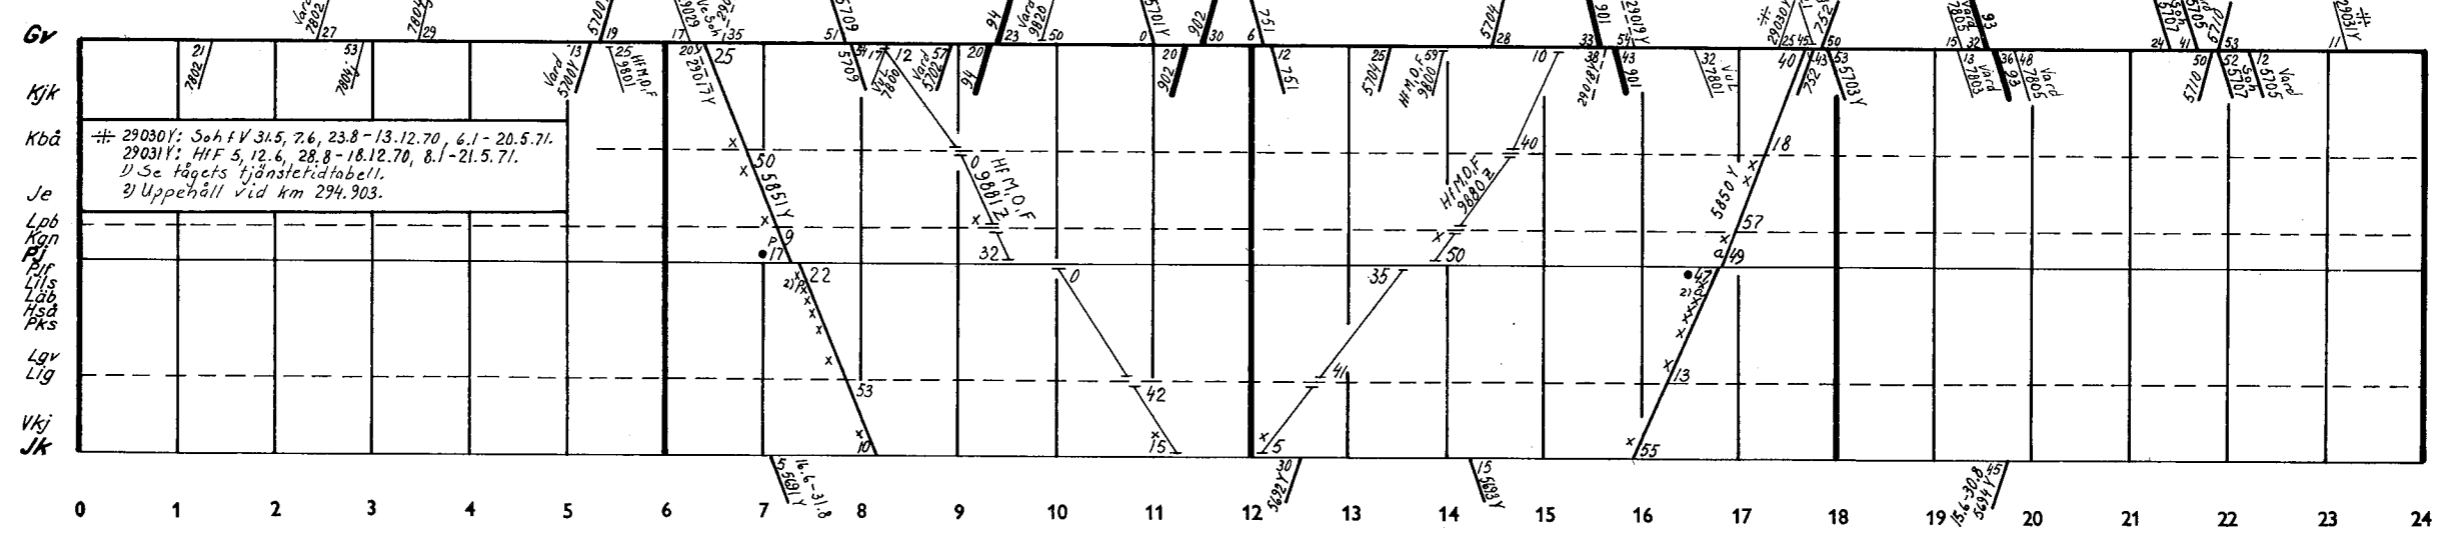

- **Gällivare**
- Kasjäkk
- Kuosakåbbå
- Km 319,000
- Jutsajaure
- Luspeoryggen
- Kronsågen
- **Porjus**
- Papustallen
- Lilselet
- Luleå/Åstron
- Härsprånget
- Pakkosellet
- Liggavägen
- Ligga
- Vajkijaur
- **Jokkmokk**