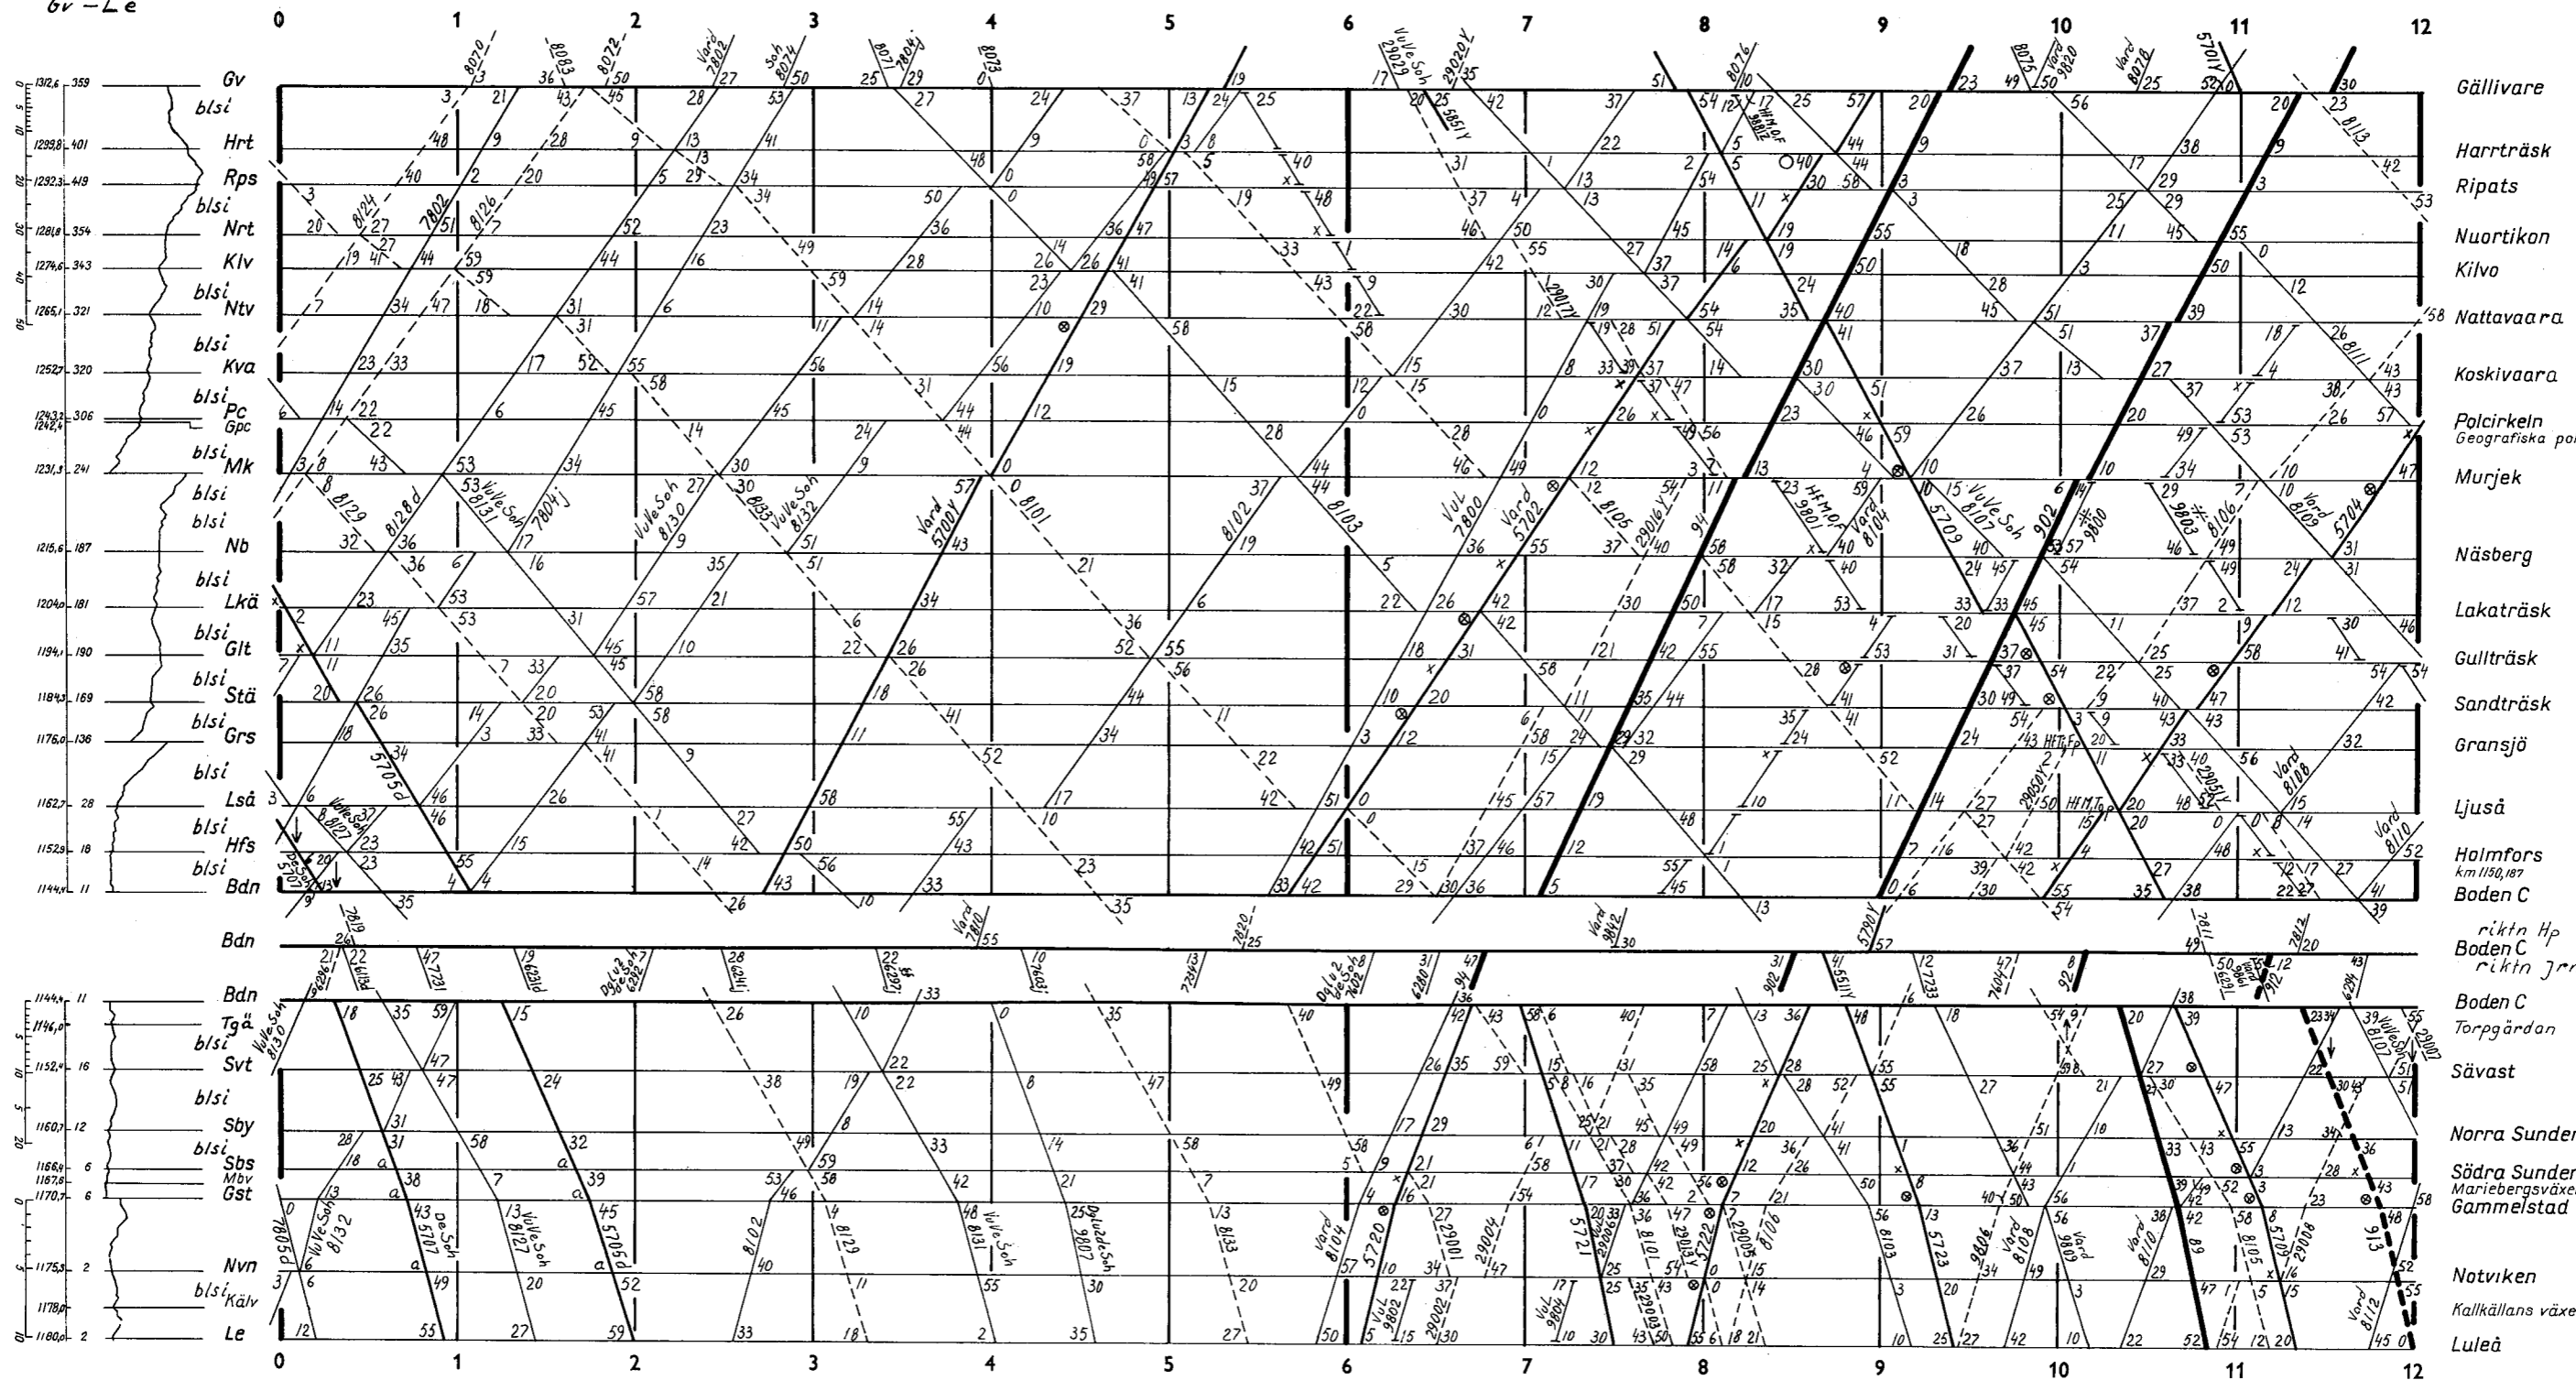

9800: HF M,O,F 29.6-14.8.70; Övrig tid VuL
9803: HF T,To 2-25.6.70, 18.8.70-18.5.71.
V Se tågets tjänstetidtabell. f = 31.5-26.9.70.
ff = 27.9.70-22.5.71.

- riktn Vj
- Boden C**
- riktn LE
- riktn Hp
- Boden C**
- Boden S**
- Hednoret**
- Degerbäcken**
- Brännberg**
- Bergträsk**
- Laduberg
- Älvsby grp
- Älvsbyn**
- Korstråk**
- Järneträsk**
- Storsund**
- Koler**
- Långträsk**
- Myrheden**
- Älså grp
- Träskholm**
- Storträsk**
- Jörn (10)**

- Älvsbyn**
- Korstråkvägen
- Kälsberg
- Tvärån**
- Svedjan
- Vargbacken
- Annemark**
- Sörholm
- Påberget
- Pårsäluten
- Bölebyn**
- Öjebyn
- Piteå**

- Gällivare**
- Kasjäkk
- Kuosakåbbå
- Km 319,000
- Jutsajaure
- Luspeoryggen
- Kronsågen
- Porjus**
- Papustallen
- Lilselet
- Luleå/Åstron
- Härsprånget
- Pakkosellet
- Liggavägen
- Ligga
- Vajkijaur
- Jokkmokk**

9800: Bdn-Mk hFM,O,F 29.6-14.8.70. Vul. Övrig tid; Mk-Gv hFM,O,F.
 9803: Hf Ti, To 2-25.6.70, 18.8.70-18.5.71.
 // Se tågets tjänstetidtabell.
 § = 31.5-26.9.70.
 §§ = 27.9.70-22.5.71.

Fjärrblockering
Gv - Le

9800: Bdn-Mk hf M,O,F 29.6-14.8.70, övrig tid VuL; Mk-Gv hf M,O,F.
 9803: Hf Ti, To 2-25.6.70, 18.8.70-18.5.71.
 29030Y: SöHfV 31.5, 7.6, 23.8-13.12.70, 6.1-20.5.71.
 29031Y: HfF 5, 12.6, 28.8-18.12.70, 8.1-21.5.71.
 // Se tågets tjänstetidstabelle.
 § = 31.5-26.9.70.
 §§ = 27.9.70-22.5.71.