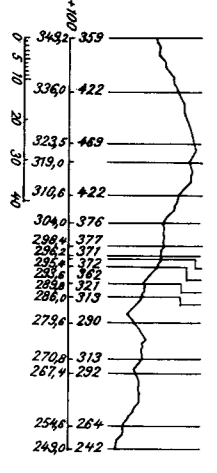

- **Gällivare**
- Kasjäkk
- Kuosakåbbå
- Km 319,000
- Jutsajaure
- Luspeoryggen
- Kronsågen
- **Porjus**
- Papustallen
- Lilselet
- Luleå/Åstron
- Härsprånget
- Pakkosellet
- Liggavägen
- Ligga
- Vajkijaur
- **Jokkmokk**