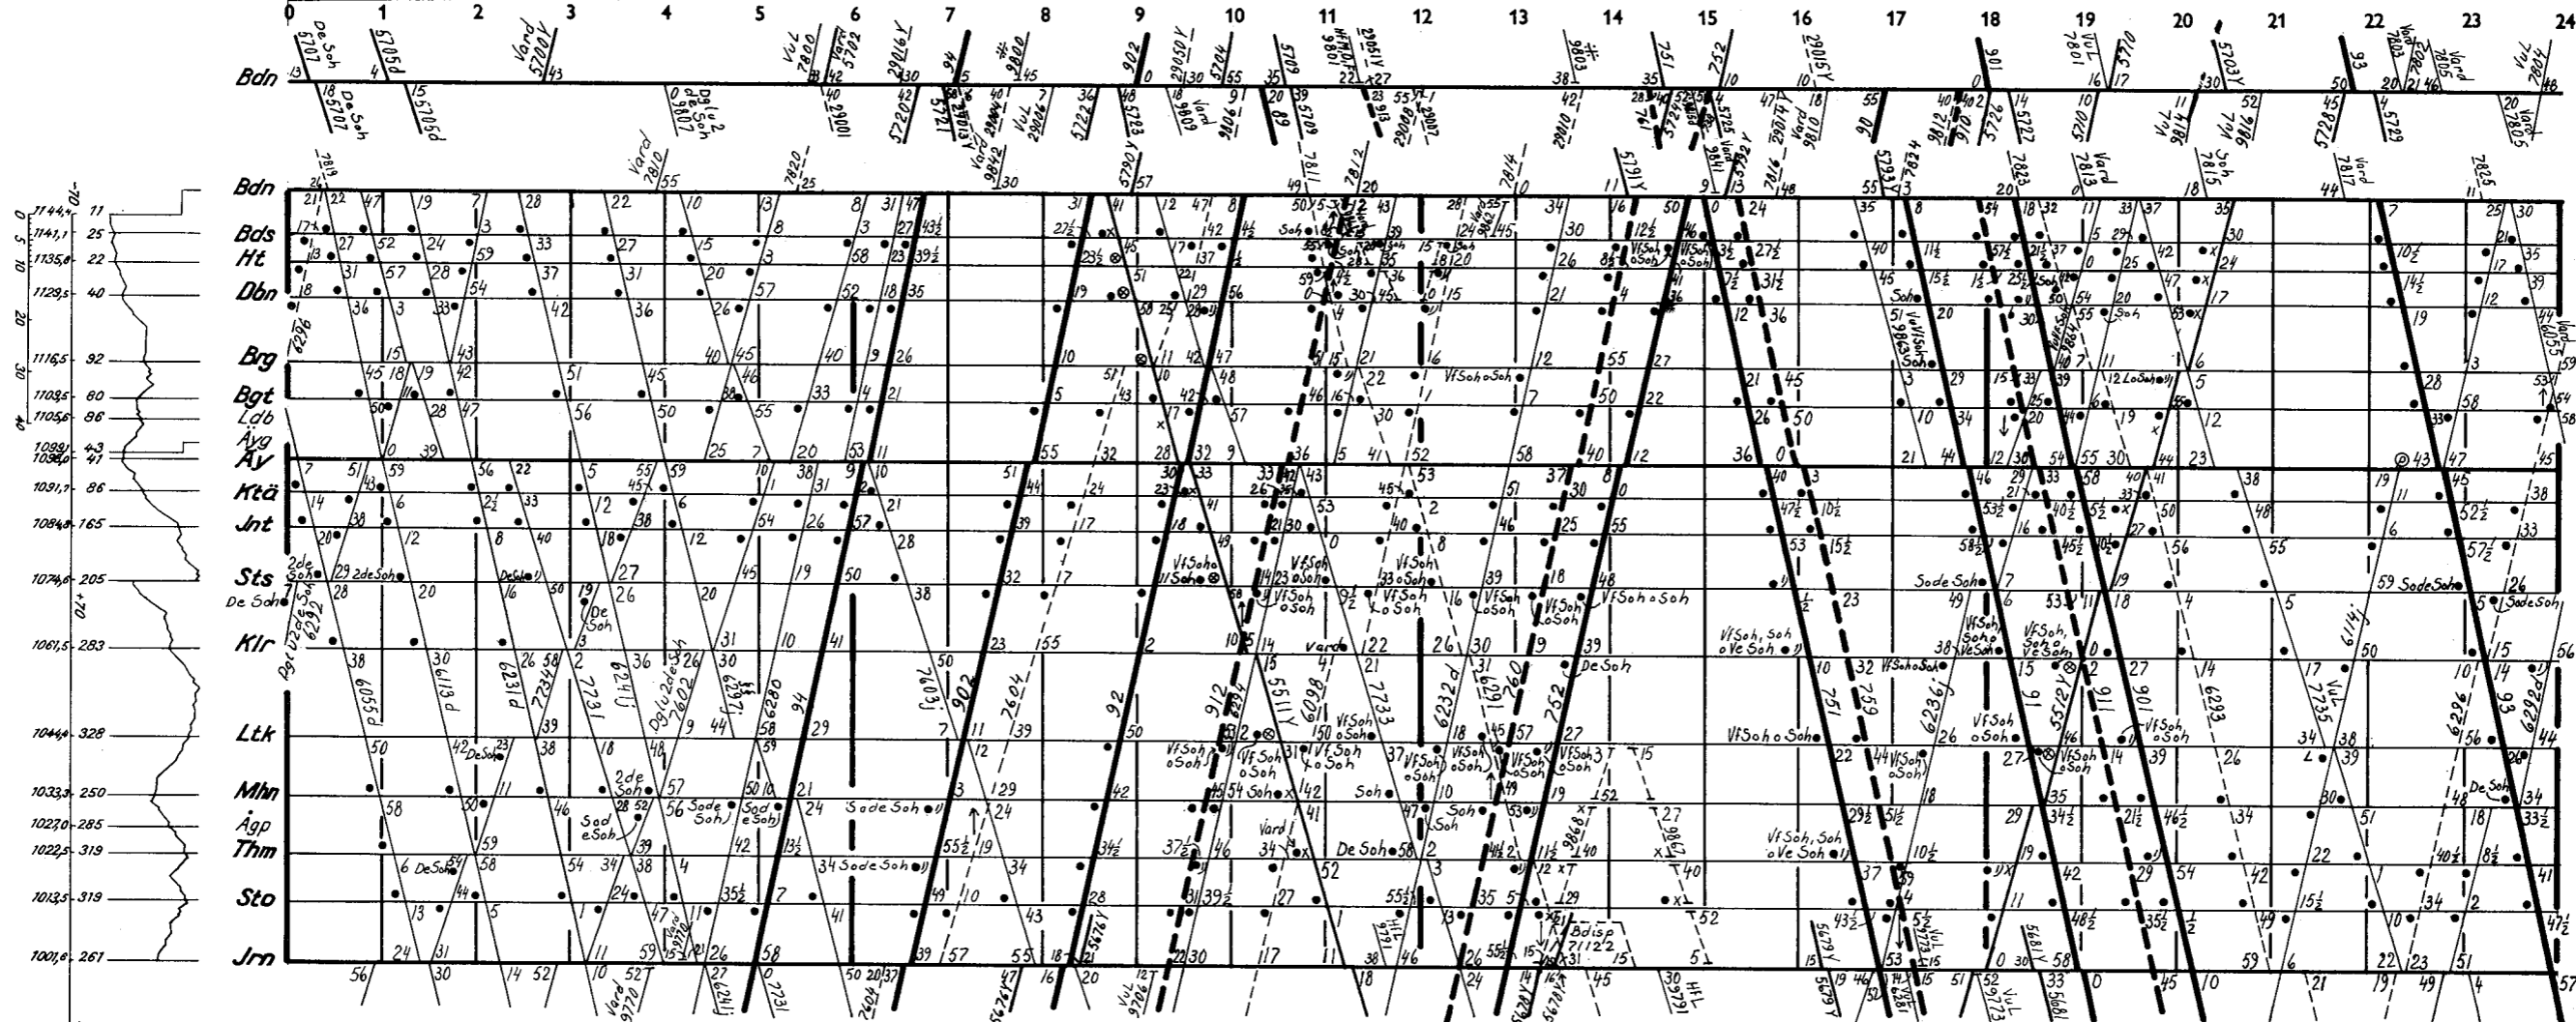

9800: HF M,O,F 29.6-14.8.70; Övrig tid VuL
9803: HF T,To 2-25.6.70, 18.8.70-18.5.71.
V Se tågets tjänstetidtabell. f = 31.5-26.9.70.
ff = 27.9.70-22.5.71.

- riktn Vj
- Boden C**
- riktn LE
- riktn Hp
- Boden C**
- Boden S**
- Hednoret**
- Degerbäcken**
- Brännberg**
- Bergträsk**
- Laduberg
- Älvsby grp
- Älvsbyn**
- Korstråk**
- Järneträsk**
- Storsund**
- Koler**
- Långträsk**
- Myrheden**
- Älså grp
- Träskholm**
- Storträsk**
- Jörn (10)**

- Älvsbyn**
- Korstråkvägen
- Kälsberg
- Tvärån**
- Svedjan
- Vargbacken
- Annemark**
- Sörholm
- Påberget
- Pårsäluten
- Bölebyn**
- Öjebyn
- Piteå**

- Gällivare**
- Kasjäkk
- Kuosakåbbå
- Km 319,000
- Jutsajaure
- Luspeoryggen
- Kronsågen
- Porjus**
- Papustallen
- Lilselet
- Luleå/Åstron
- Härsprånget
- Pakkosellet
- Liggavägen
- Ligga
- Vajkijaur
- Jokkmokk**

9800: Bdn-Mk hf M,O,F 29.6-14.8.70, övrig tid VuL; Mk-Gv hf M,O,F.
 9803: Hf Ti, To 2-25.6.70, 18.8.70-18.5.71.
 29030Y: SöHfV 31.5, 7.6, 23.8-13.12.70, 6.1-20.5.71.
 29031Y: HfF 5, 12.6, 28.8-18.12.70, 8.1-21.5.71.
 // Se tågets tjänstetidstabelle.
 § = 31.5-26.9.70.
 §§ = 27.9.70-22.5.71.

901: Del 14.4-25.8.70, Ssh 14.3-16.5.71 Nr v - Kra; Del Kra - Gv.
902: Del 13.6-24.8.70, Df Ssh 13.3-15.5.71 Kra - Nr v; Del Gv - Kra.
5711, 5712: Ssh V 31.5-27.9.70, 14.3-20.5.71.

5762, 5763, 5764, 5766, 5767: Hf M-F 1-12.6, 24.8-18.12.70, 7.1-21.5.71.
29030 V: Ssh V 31.5, 7.6, 23.8-13.12.70, 6.1-20.5.71.
29031 V: Hf F 5, 12.6, 28.8-18.12.70, 8.1-21.5.71.