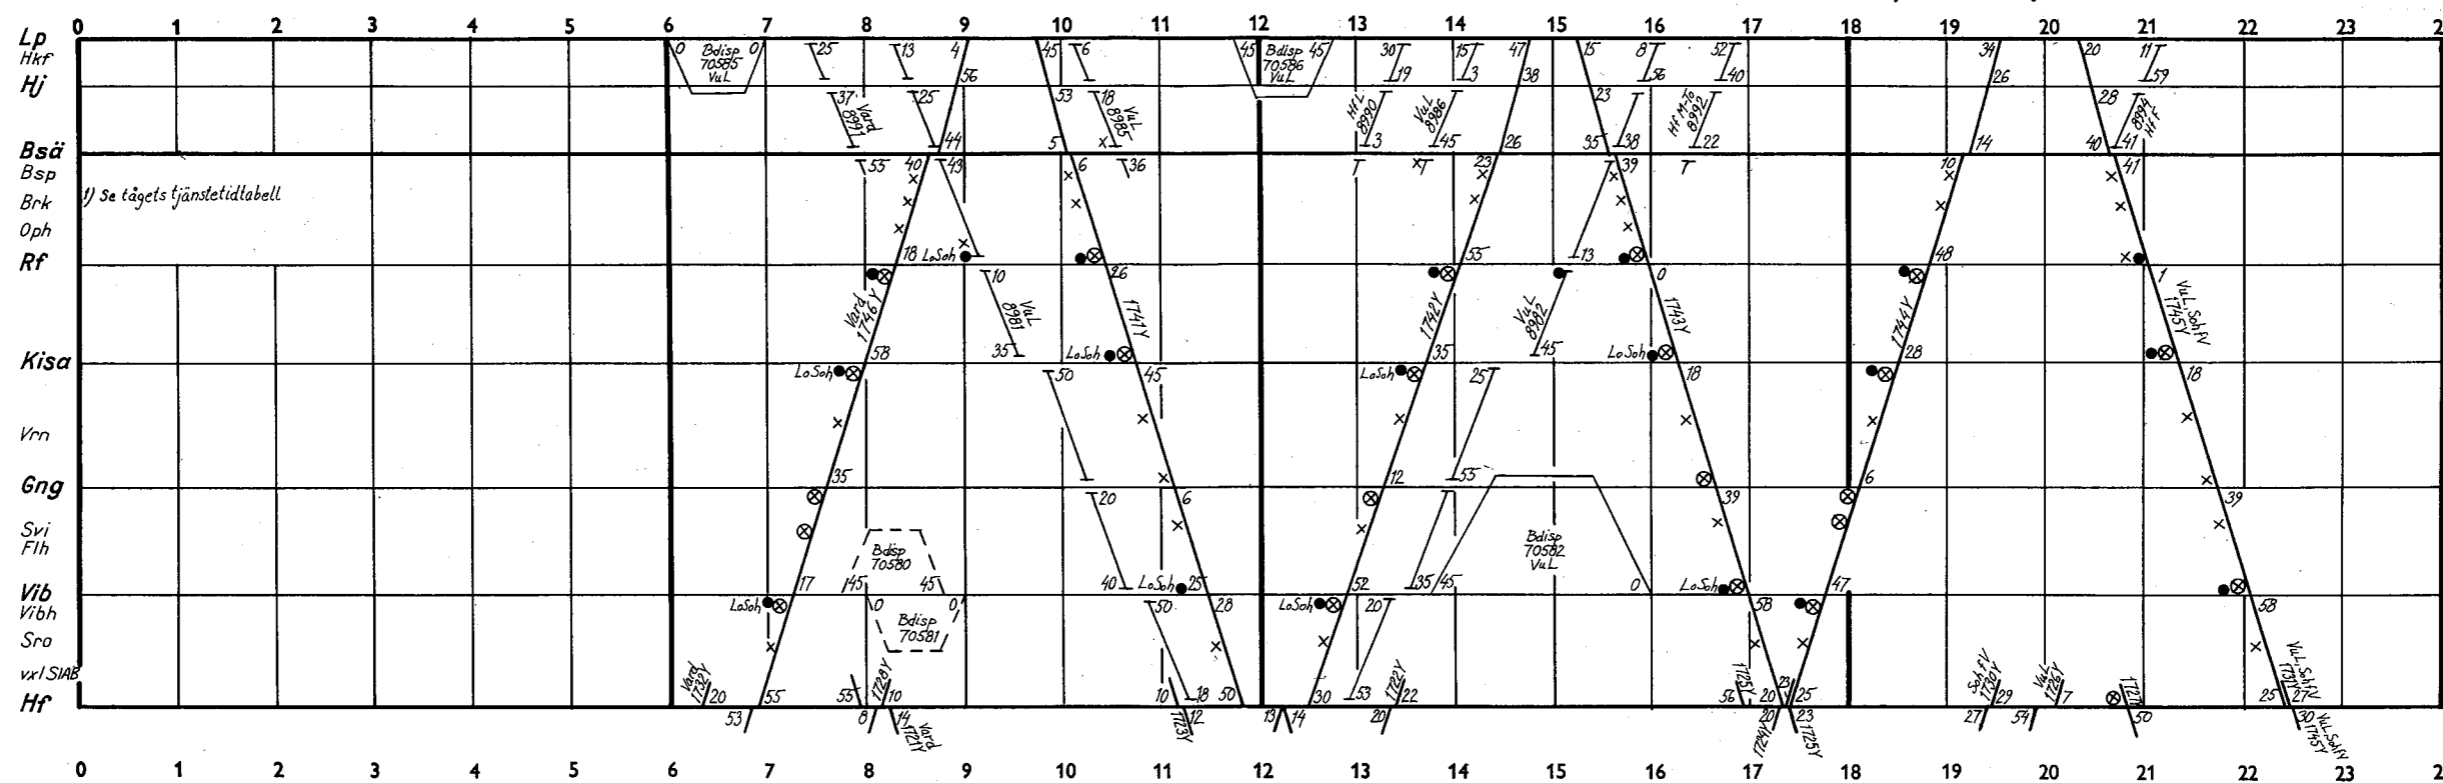

- Linköping C
- Hackefors
- Hjulsbro (ober)
- Bjärka-Säby
- Bestorp
- Brokind
- Opphem
- Rimforsa
- Kisa
- Verveln
- Gullringen (ober)
- Södra Vi
- Fågelhem
- Vimmerby
- Vimmerby Hamra
- Storebro
- Växel SIAB
- Hultsfred (2) resandefäg rikt N
- Hultsfred (2) resandefäg rikt N