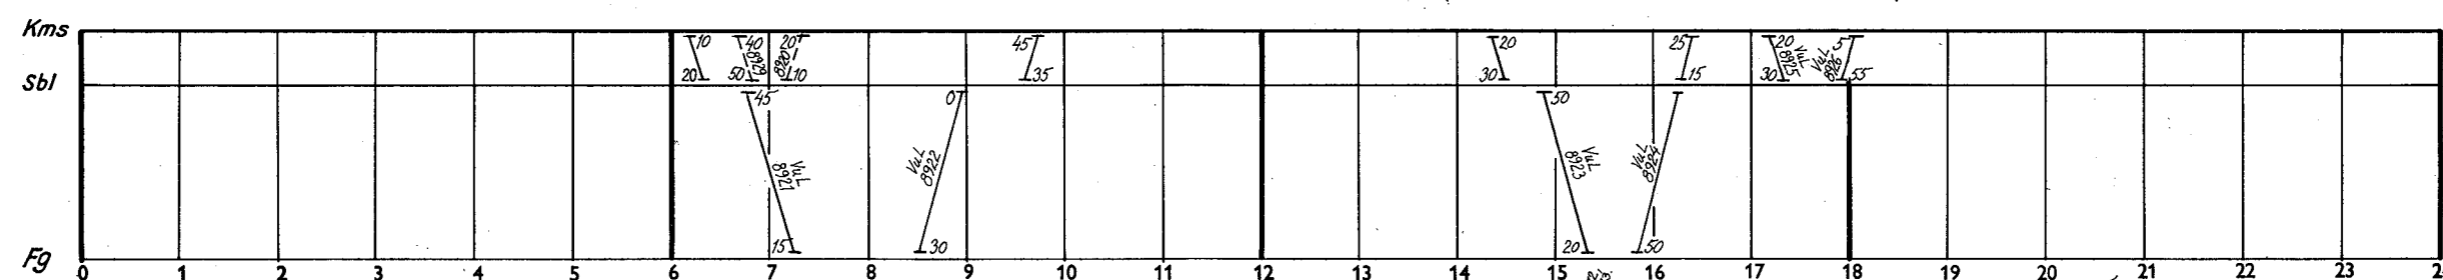

- Kimstad
- Skärblacker
- Finspång