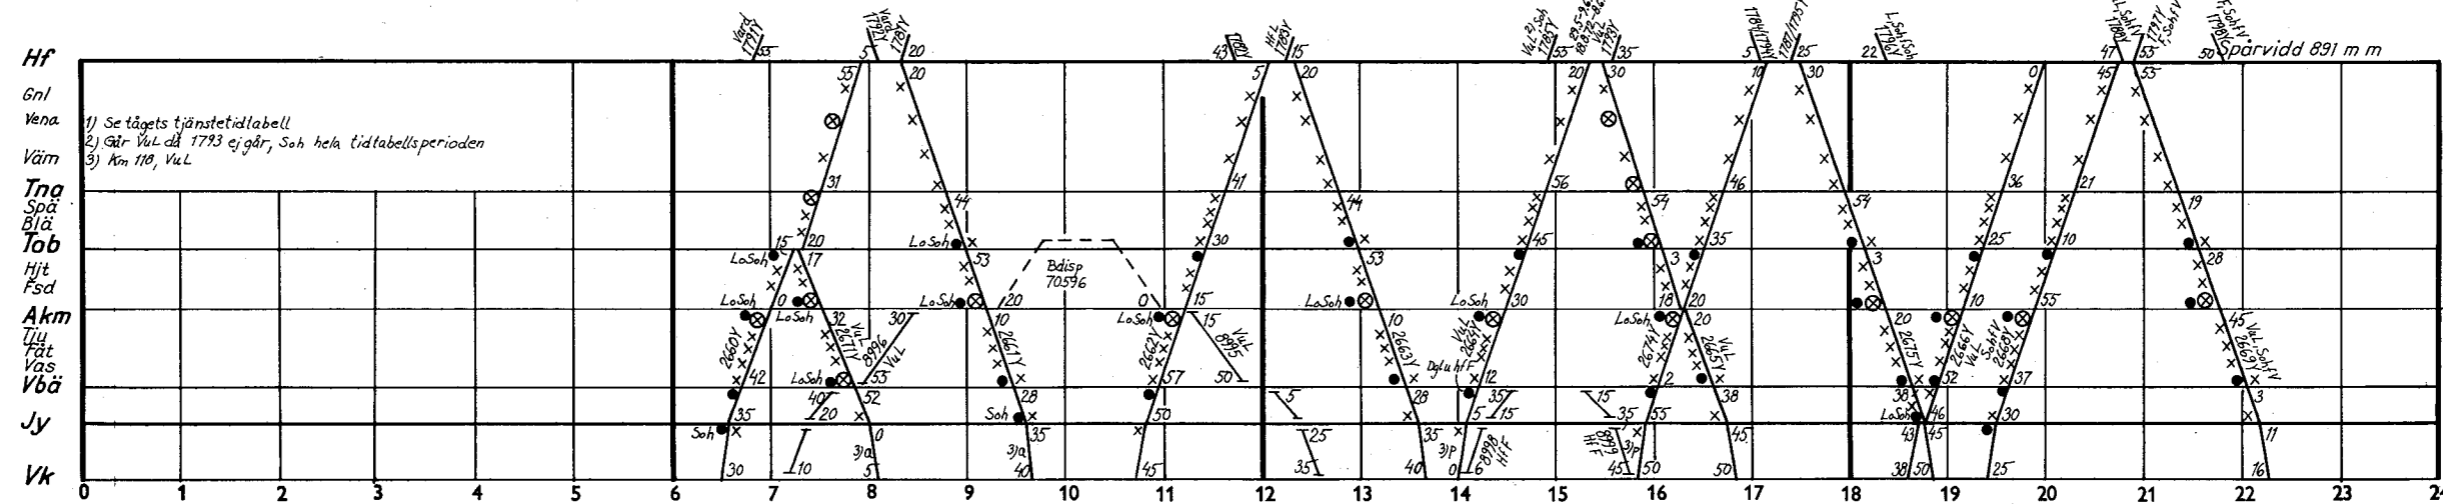

- Bjärka-Säby
- Marmorgruvan
- Ätvidaberg
- Falerum
- Nelhammar (ober)
- Storsjö
- Bildstena
- Överum
- Gamleby
- Gamleby industrispår
- Jenny
- Västervik } Treskenspår
- Västervik } Spårvidd 891 m

- Kimstad
- Skärblacker
- Finspång