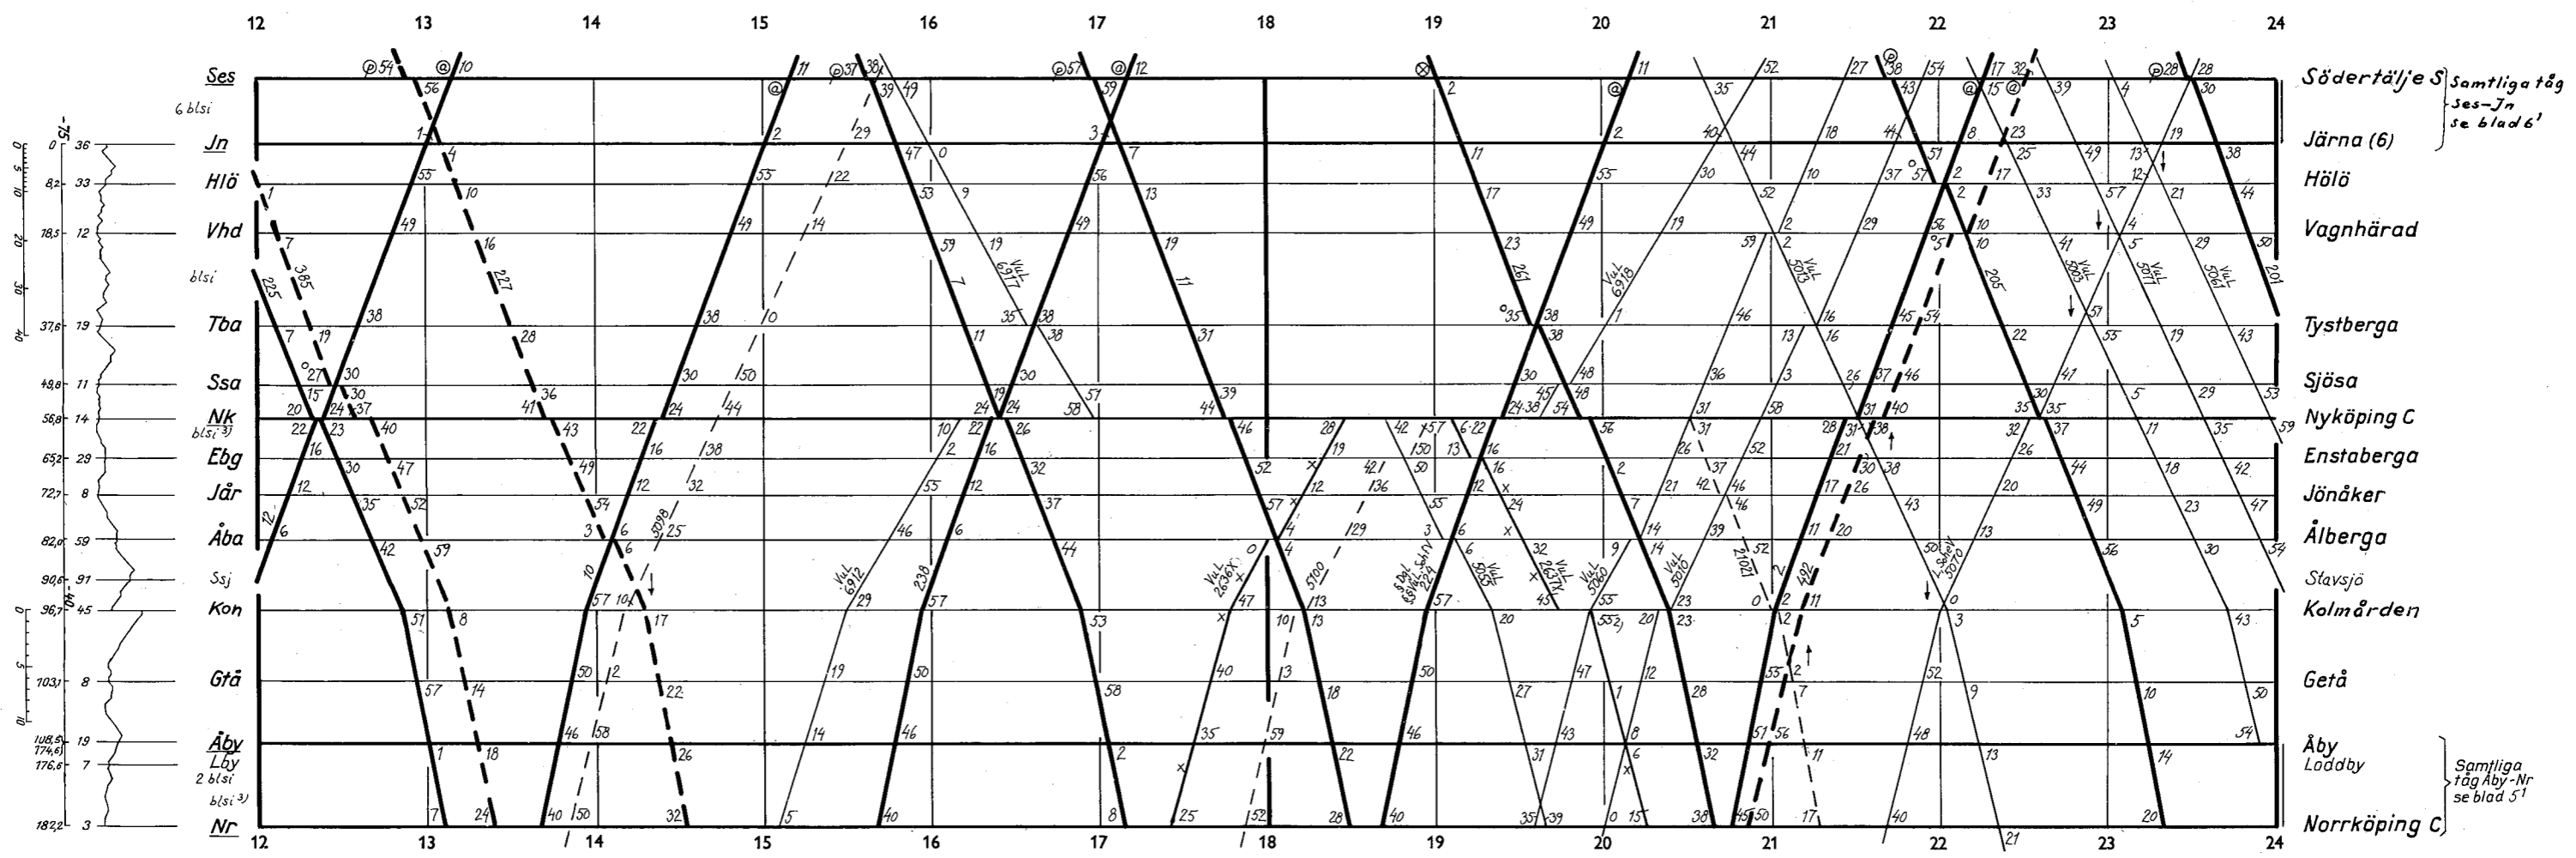

Södertälje S } Samtliga tåg
Ses-Jn }
se blad 6'

Åby }
Lodby } Samtliga tåg Åby-Nr
Norrköping C } se blad 5'