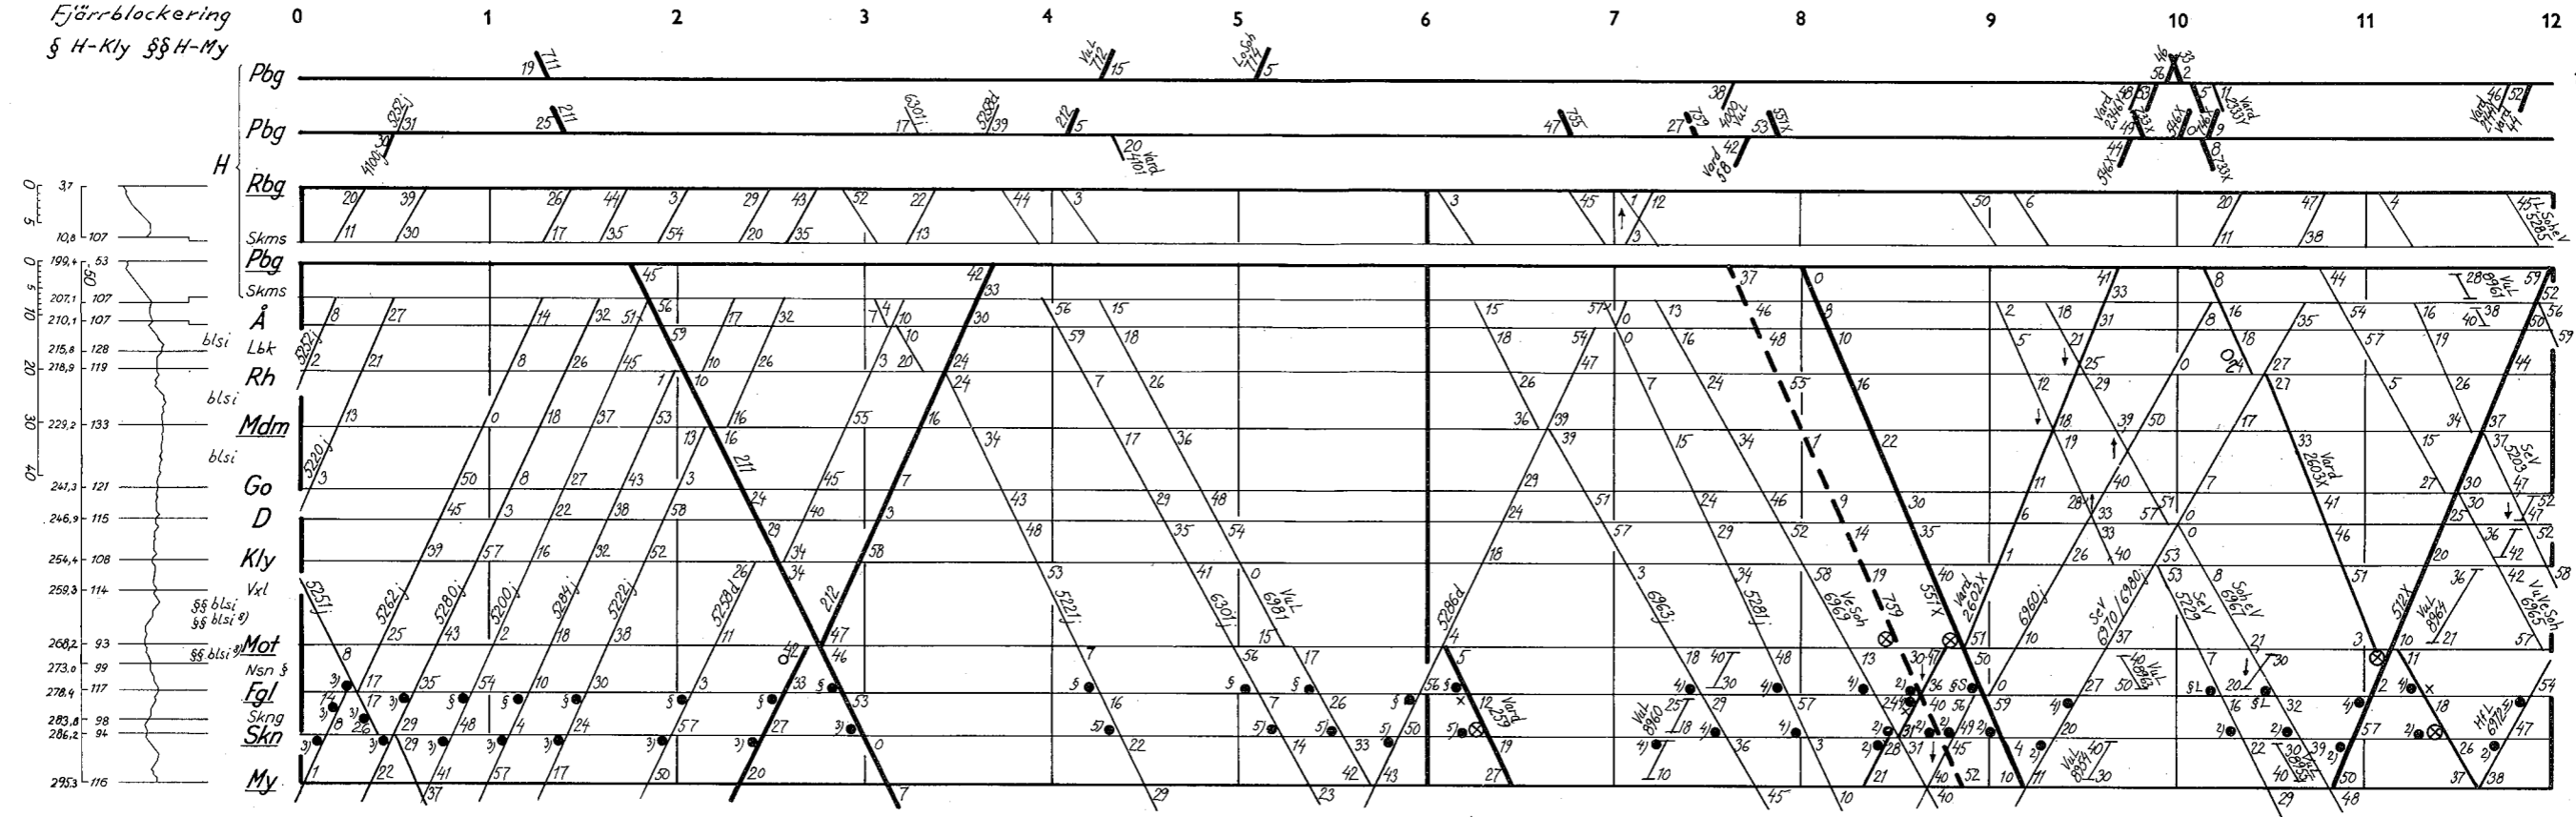

1) Se Rdgets tjänstetabell
2) § SoH
3) § So de SoH
4) § Lo SoH
5) § L, SoH o de SoH
6) 571 uppehålls §L
7) Anslutande resandetåg och genomgående godståg
8) Yttre in- och utfartssignal med funktion som blocksignal

Fjärrblockering § H-Kly §§ H-My

riktn Cst
7) Pbg Mkn G
riktn Ör
riktn Ks
Halls-berg
Rbg
vxl Skymossen
Pbg
vxl Skymossen
7dd
Åsbro
Lerbäck
Rönneshytta
Mariedamm (7)
Godegård
Degerön
Karlsby
Växel
Motala C
Norrsten f
Fågelsta
Skänninge grp
Skänninge
Mjälby

0 1 2 3 4 5 6 7 8 9 10 11 12
12 13 14 15 16 17 18 19 20 21 22 23 24