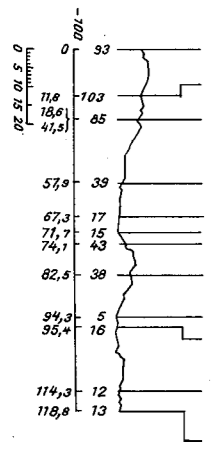

Åby }
Lodby } Samtliga tåg Åby-Nr
Norrköping C } se blad 5'

Södertälje S } Samtliga tåg
Ses-Jn }
se blad 6'

Åby }
Lodby } Samtliga tåg Åby-Nr
Norrköping C } se blad 5'

- Linköping C
- Hackefors
- Hjulsbro (ober)
- Bjärka-Säby
- Bestorp
- Brokind
- Opphem
- Rimforsa
- Kisa
- Verveln
- Gullringen (ober)
- Södra Vi
- Fågelhem
- Vimmerby
- Vimmerby Hamra
- Storebro
- Växel SIAB
- Hultsfred (2) resandefäg rikt N
- Hultsfred (2) resandefäg rikt N