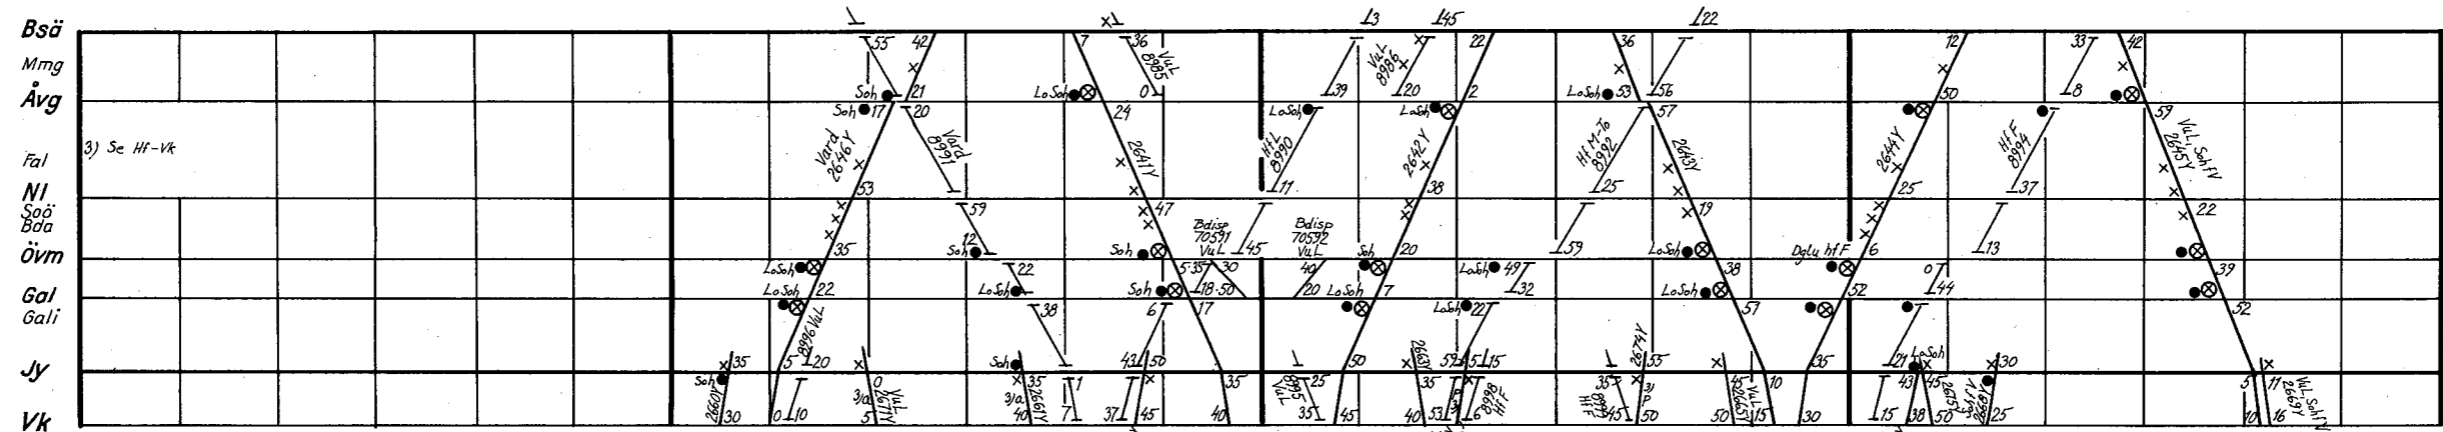

Åby }
Lodby } Samtliga tåg Åby-Nr
Norrköping C } se blad 5'

Södertälje S } Samtliga tåg
Ses-Jn }
se blad 6'

Åby }
Lodby } Samtliga tåg Åby-Nr
Norrköping C } se blad 5'

- Linköping C
- Hackefors
- Hjulsbro (ober)
- Bjärka-Säby
- Bestorp
- Brokind
- Opphem
- Rimforsa
- Kisa
- Verveln
- Gullringen (ober)
- Södra Vi
- Fågelhem
- Vimmerby
- Vimmerby Hamra
- Storebro
- Växel SIAB
- Hultsfred (2) resandefäg rikt N
- Hultsfred (2) resandefäg rikt N

- Bjärka-Säby
- Marmorgruvan
- Ätvidaberg
- Falerum
- Nelhammar (ober)
- Storsjö
- Bildstena
- Överum
- Gamleby
- Gamleby industrispår
- Jenny
- Västervik } Treskenspår
- Västervik } Spårvidd 891 m

- Kimstad
- Skärblacker
- Finspång