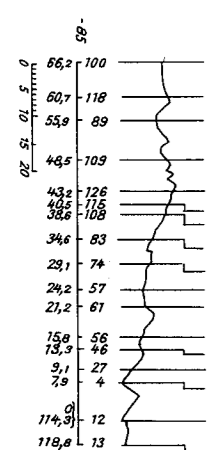

- resandefäg rikt V6
- Hultsfred (2)
- Gnöteln
- Vena
- Väderum
- Tuna (ober)
- Spängenäs
- Blågå
- Totebo
- Hjorted
- Fagersand
- Ankarsrum
- Tjursbo
- Färhult
- Välsta
- Verkeback
- Jenny
- Västervik } Treskenspår
- Västervik } Spårvidd 1435 m m
- Västervik } Samliga låg se ovån