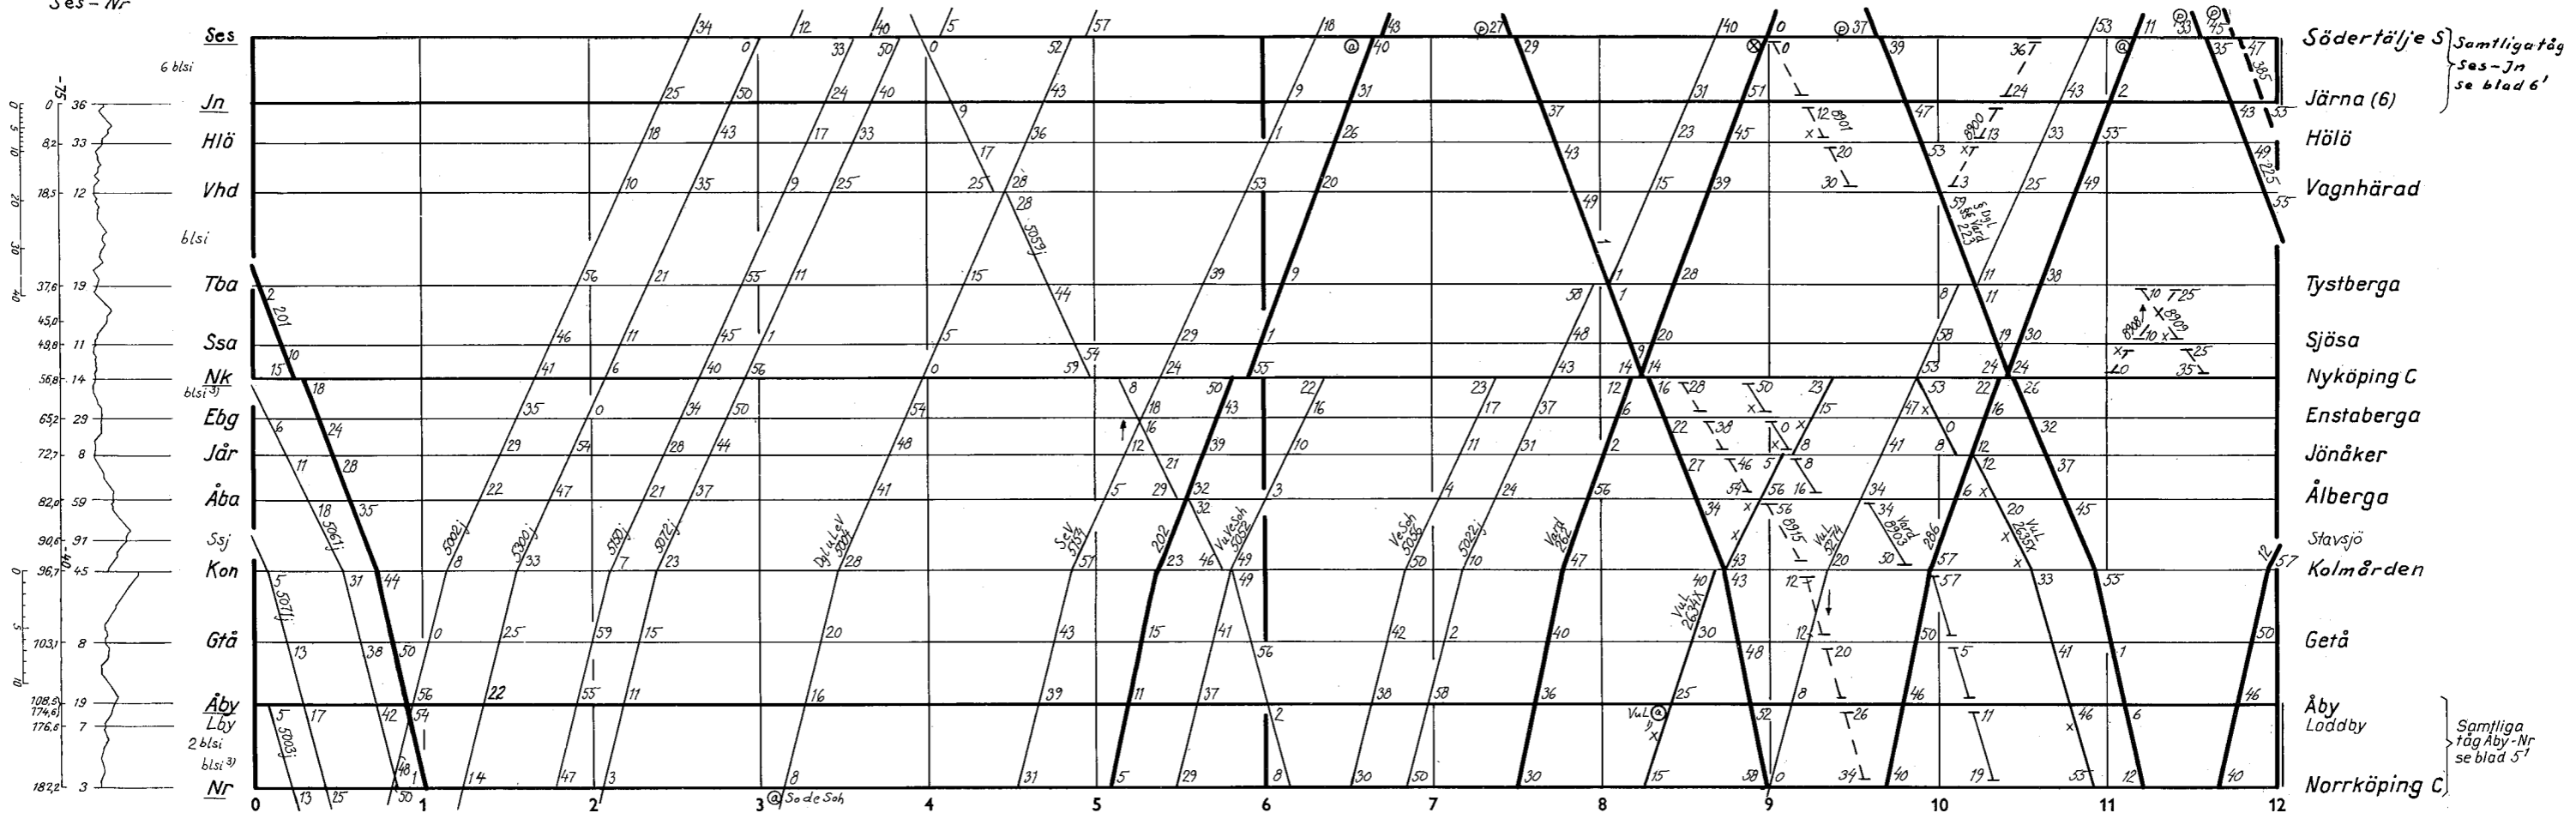

12 13 14 15 16 17 18 19 20 21 22 23 24

1) Annonseras ej
2) Annonserad avgångstid 19.45
3) Yttre in- och utfarssignal med funktion som blocksignal

Fjärrblockering
Ses-Nr

Södertälje S } Samtliga tåg
Ses-Jn }
se blad 6'