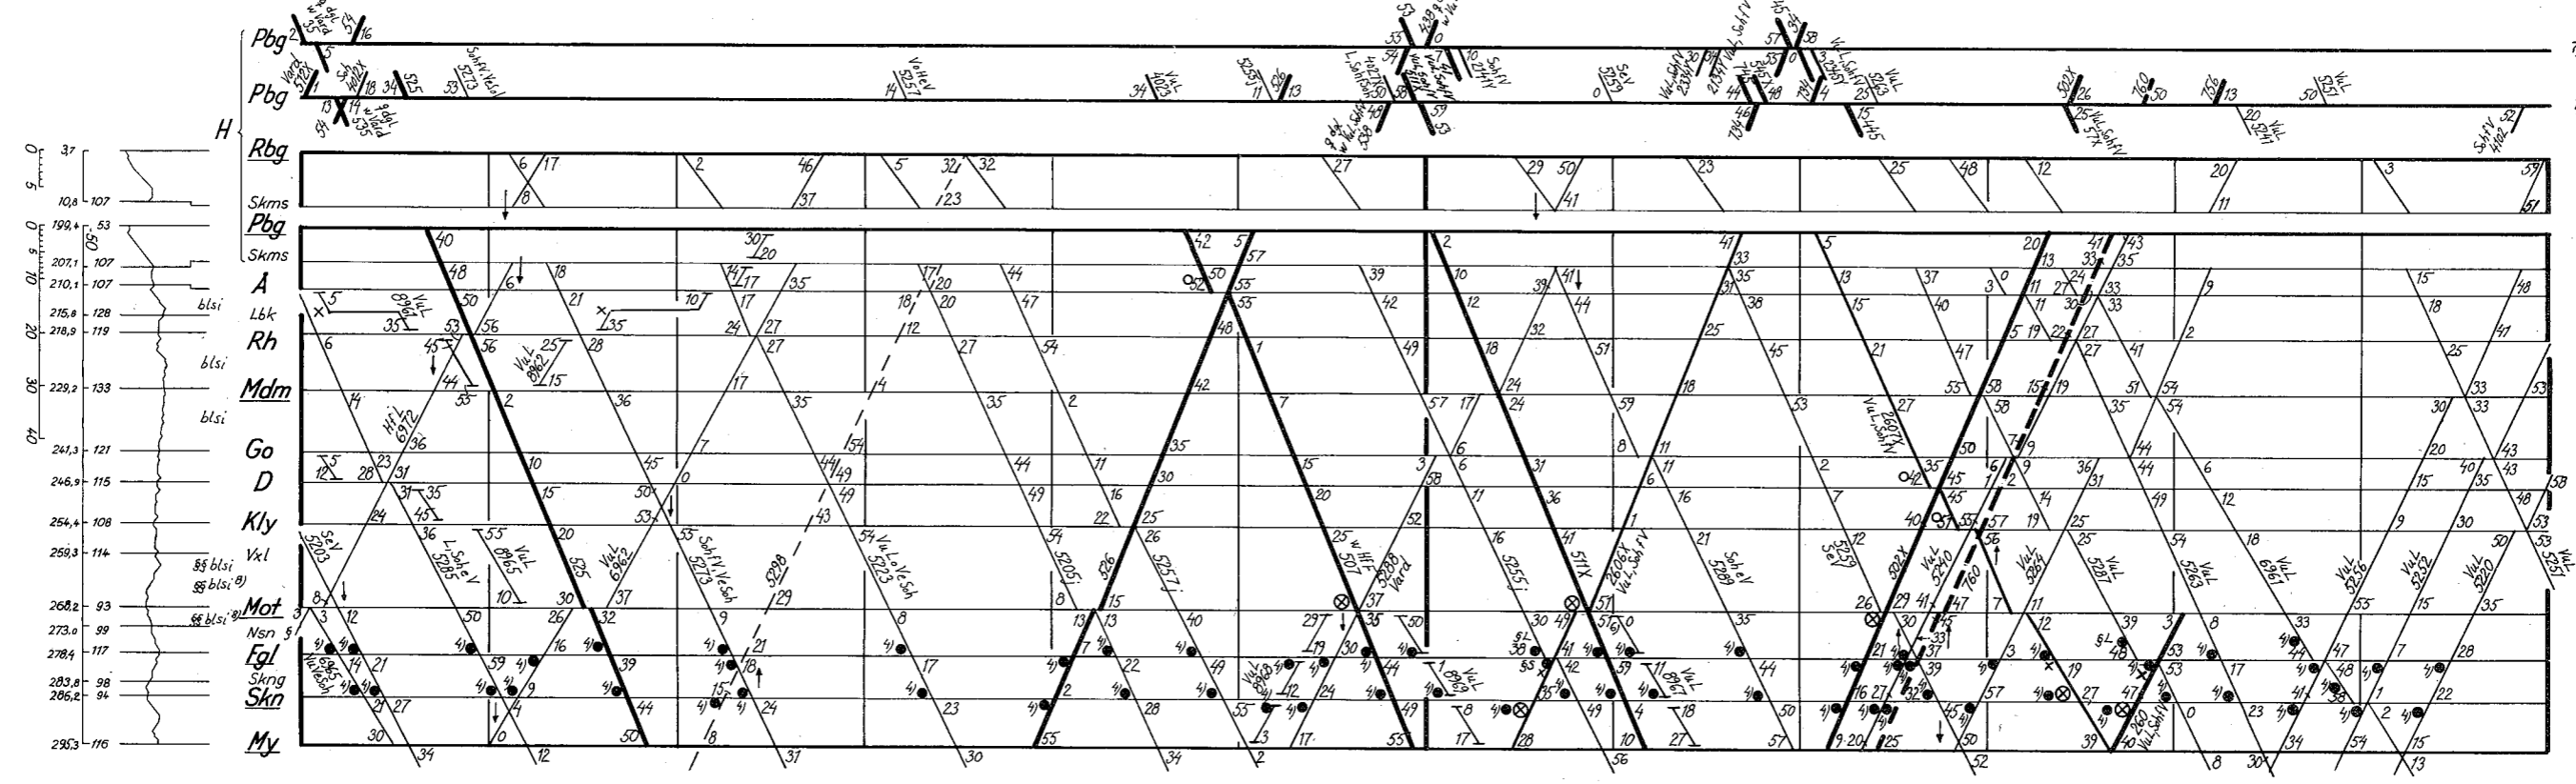

riktn Cst
7) Pbg Mkn G
riktn Ör
riktn Ks
Halls-berg
Rbg
vxl Skymossen
Pbg
vxl Skymossen
7dd
Åsbro
Rönneshytta
Mariedamm (7)
Godegård
Degerön
Karlsby
Växel
Motala C
Norrsten f
Fågelsta
Skänninge grp
Skänninge
Mjälby

12 13 14 15 16 17 18 19 20 21 22 23 24