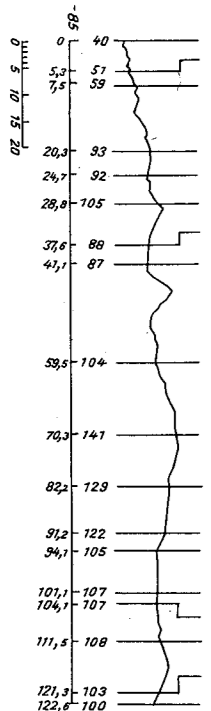

Fjärrblockering
Åby-Nr
Aut linjeblockering
K-Åby, Nr-N

1) Se tågets tjänstetidtabell 4) Annonseras endast Ve.Soh
2) L.o.Soh 5) L.Soh o de Soh
3) Sode.Soh 6) 5004 uppehålls Sode.Soh
i N och går efter 210

6: g S, w VuL, SofV Δ 5255 går VuL på uppspåret Frd-N. 1) Se tågets tjänstetidtabell 5) L, Sof f. Sof
 9: g 2 v f Sof, w VuL, Sof V Lo Sof uppehålls 17 och går efter 5255 2) Lo Sof
 3) Annonseras endast Sof f V
 4) VuL ens lok

12 13 14 15 16 17 18 19 20 21 22 23 24

1) Annonseras ej
2) Annonserad avgångstid 19.45
3) Yttre in- och utfarssignal med funktion som blocksignal

Fjärrblockering
Ses-Nr

Södertälje S } Samtliga tåg
Ses-Jn }
se blad 6'

Åby }
Lodby } Samtliga tåg Åby-Nr
Norrköping C } se blad 5'

Södertälje S } Samtliga tåg
Ses-Jn }
se blad 6'

Åby }
Lodby } Samtliga tåg Åby-Nr
Norrköping C } se blad 5'

- Linköping C
- Hackefors
- Hjulsbro (ober)
- Bjärka-Säby
- Bestorp
- Brokind
- Opphem
- Rimforsa
- Kisa
- Verveln
- Gullringen (ober)
- Södra Vi
- Fågelhem
- Vimmerby
- Vimmerby Hamra
- Storebro
- Växel SIAB
- Hultsfred (2) resandefäg rikt N
- Hultsfred (2) resandefäg rikt N