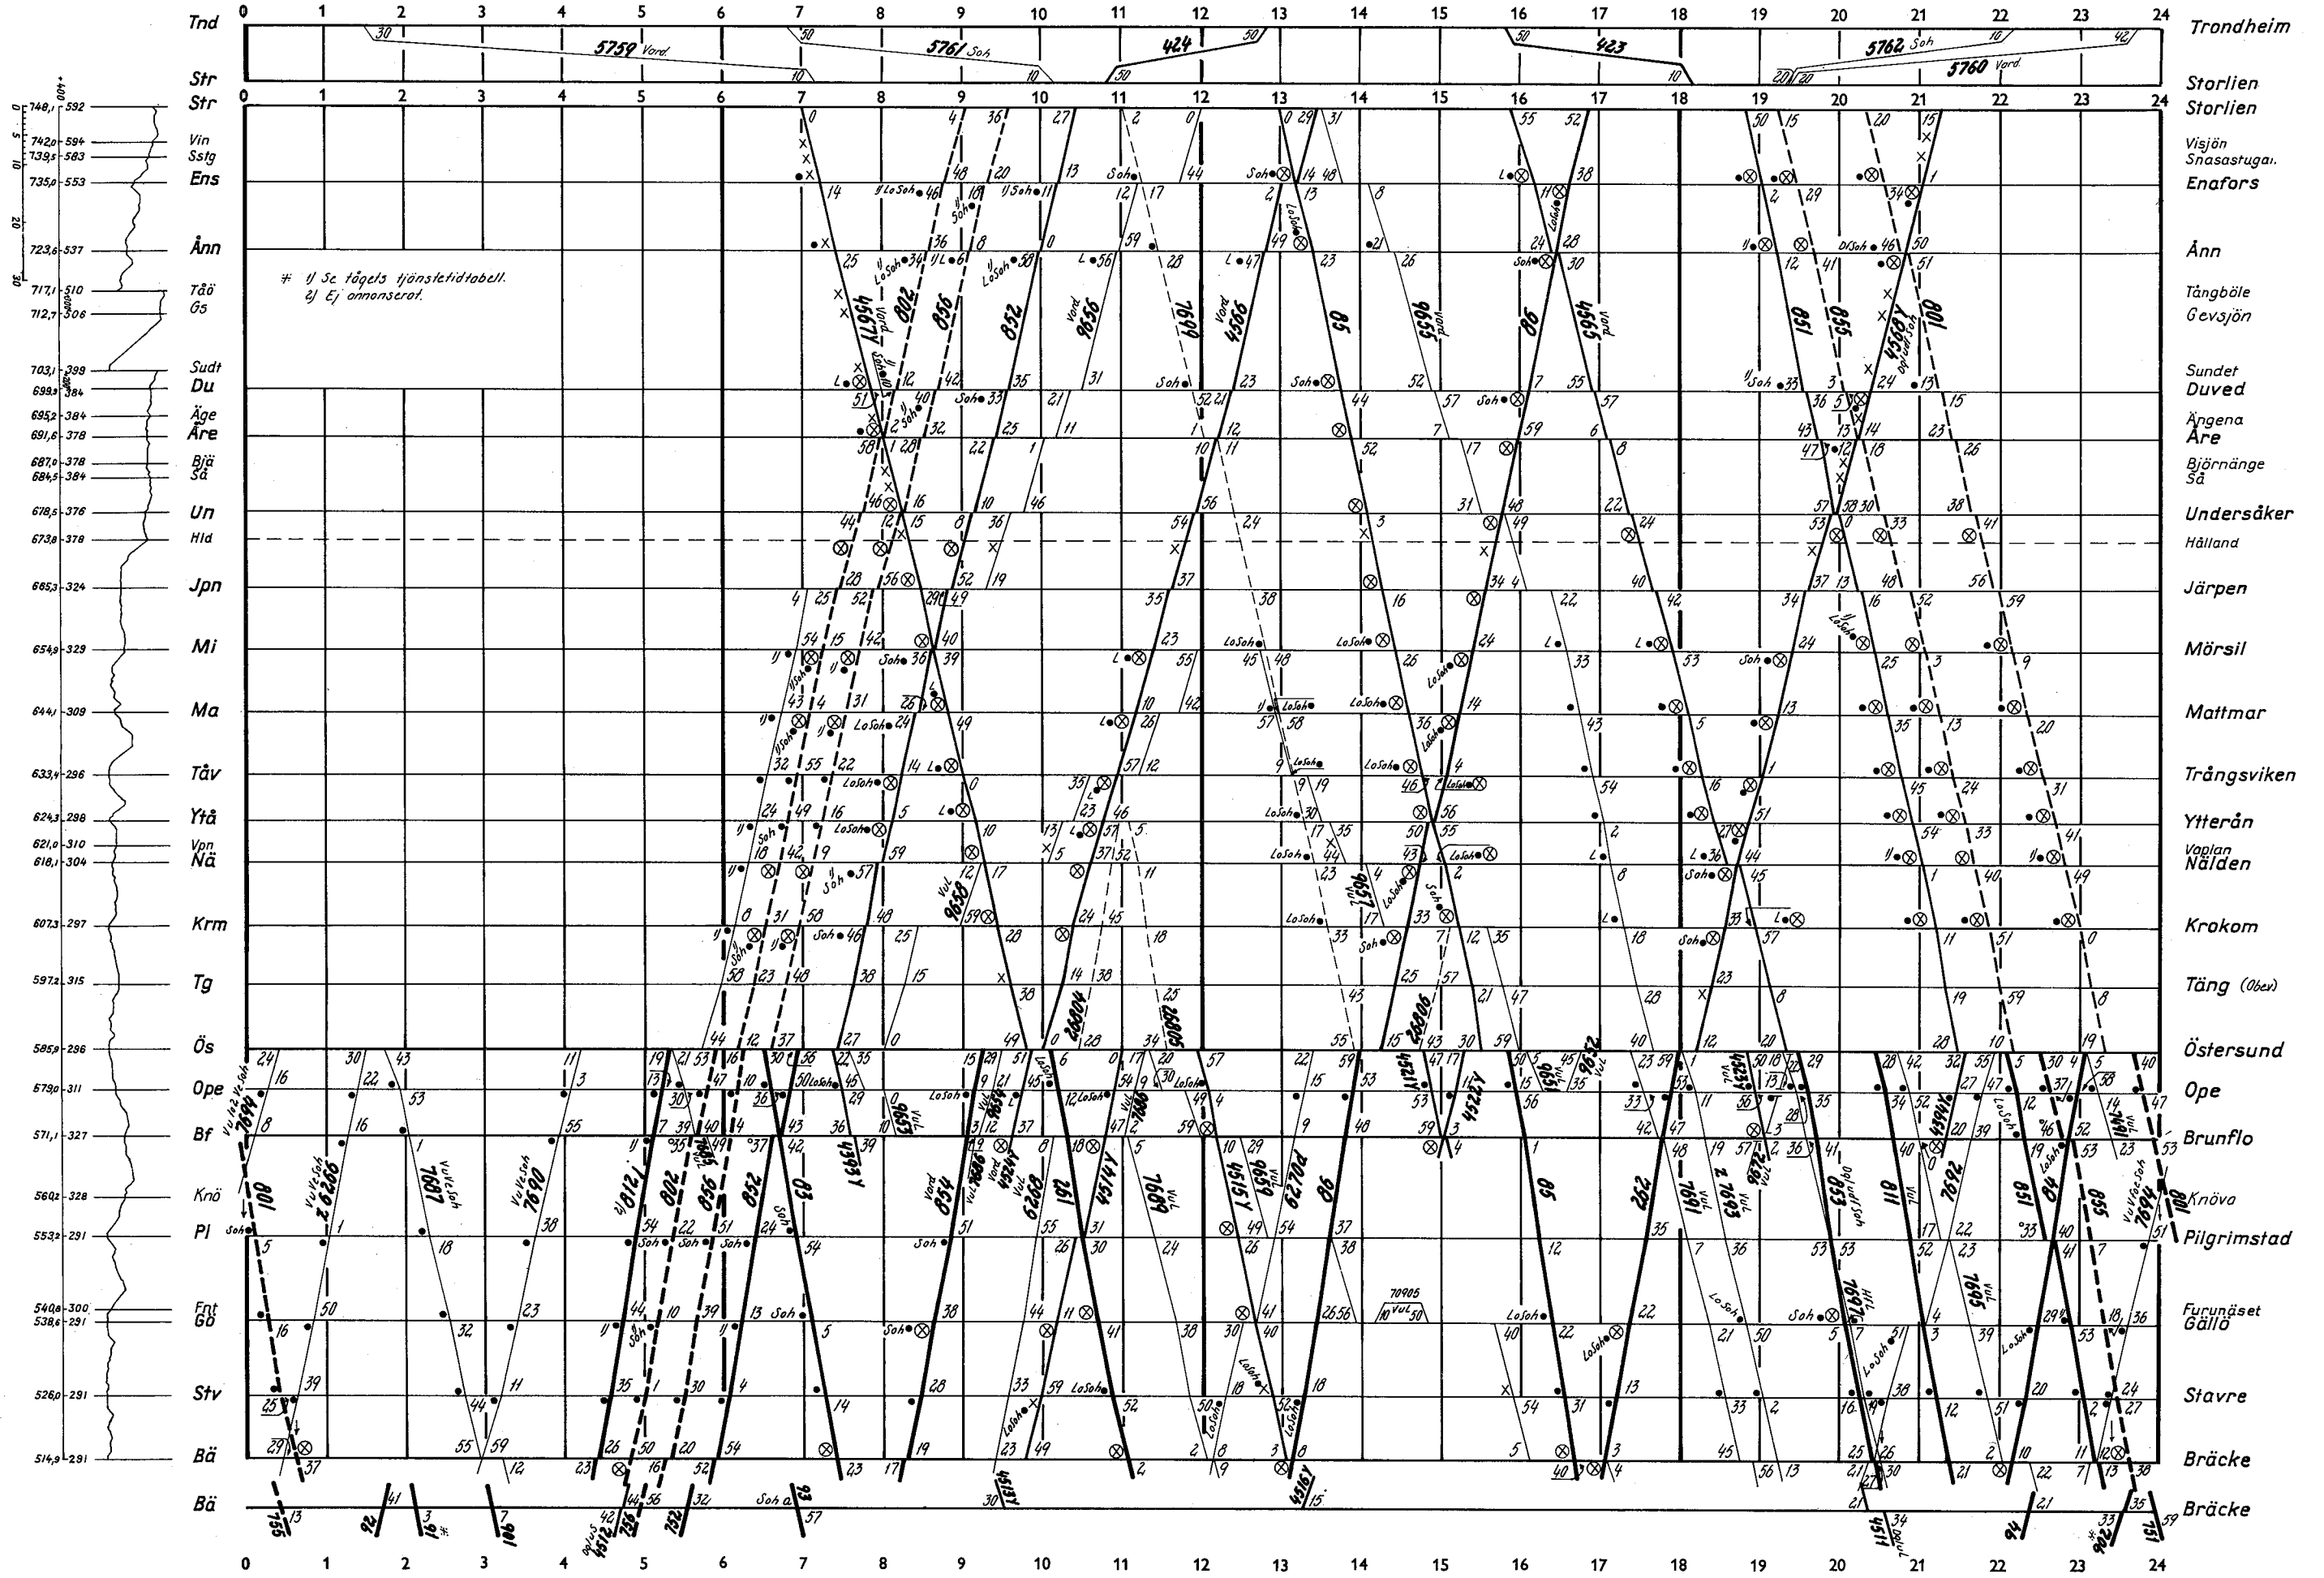

Fjärrblockering
Lsl-Ånge.

Fjörblockering
Lsi—Änge.

- Östersund
- Ope
- Brunflo
- Tandsbyn
- Fåker
- Hackås
- Svenstavik
- Åsarna
- Ytterhogdal (Obesv)
- Sveg
- Mora