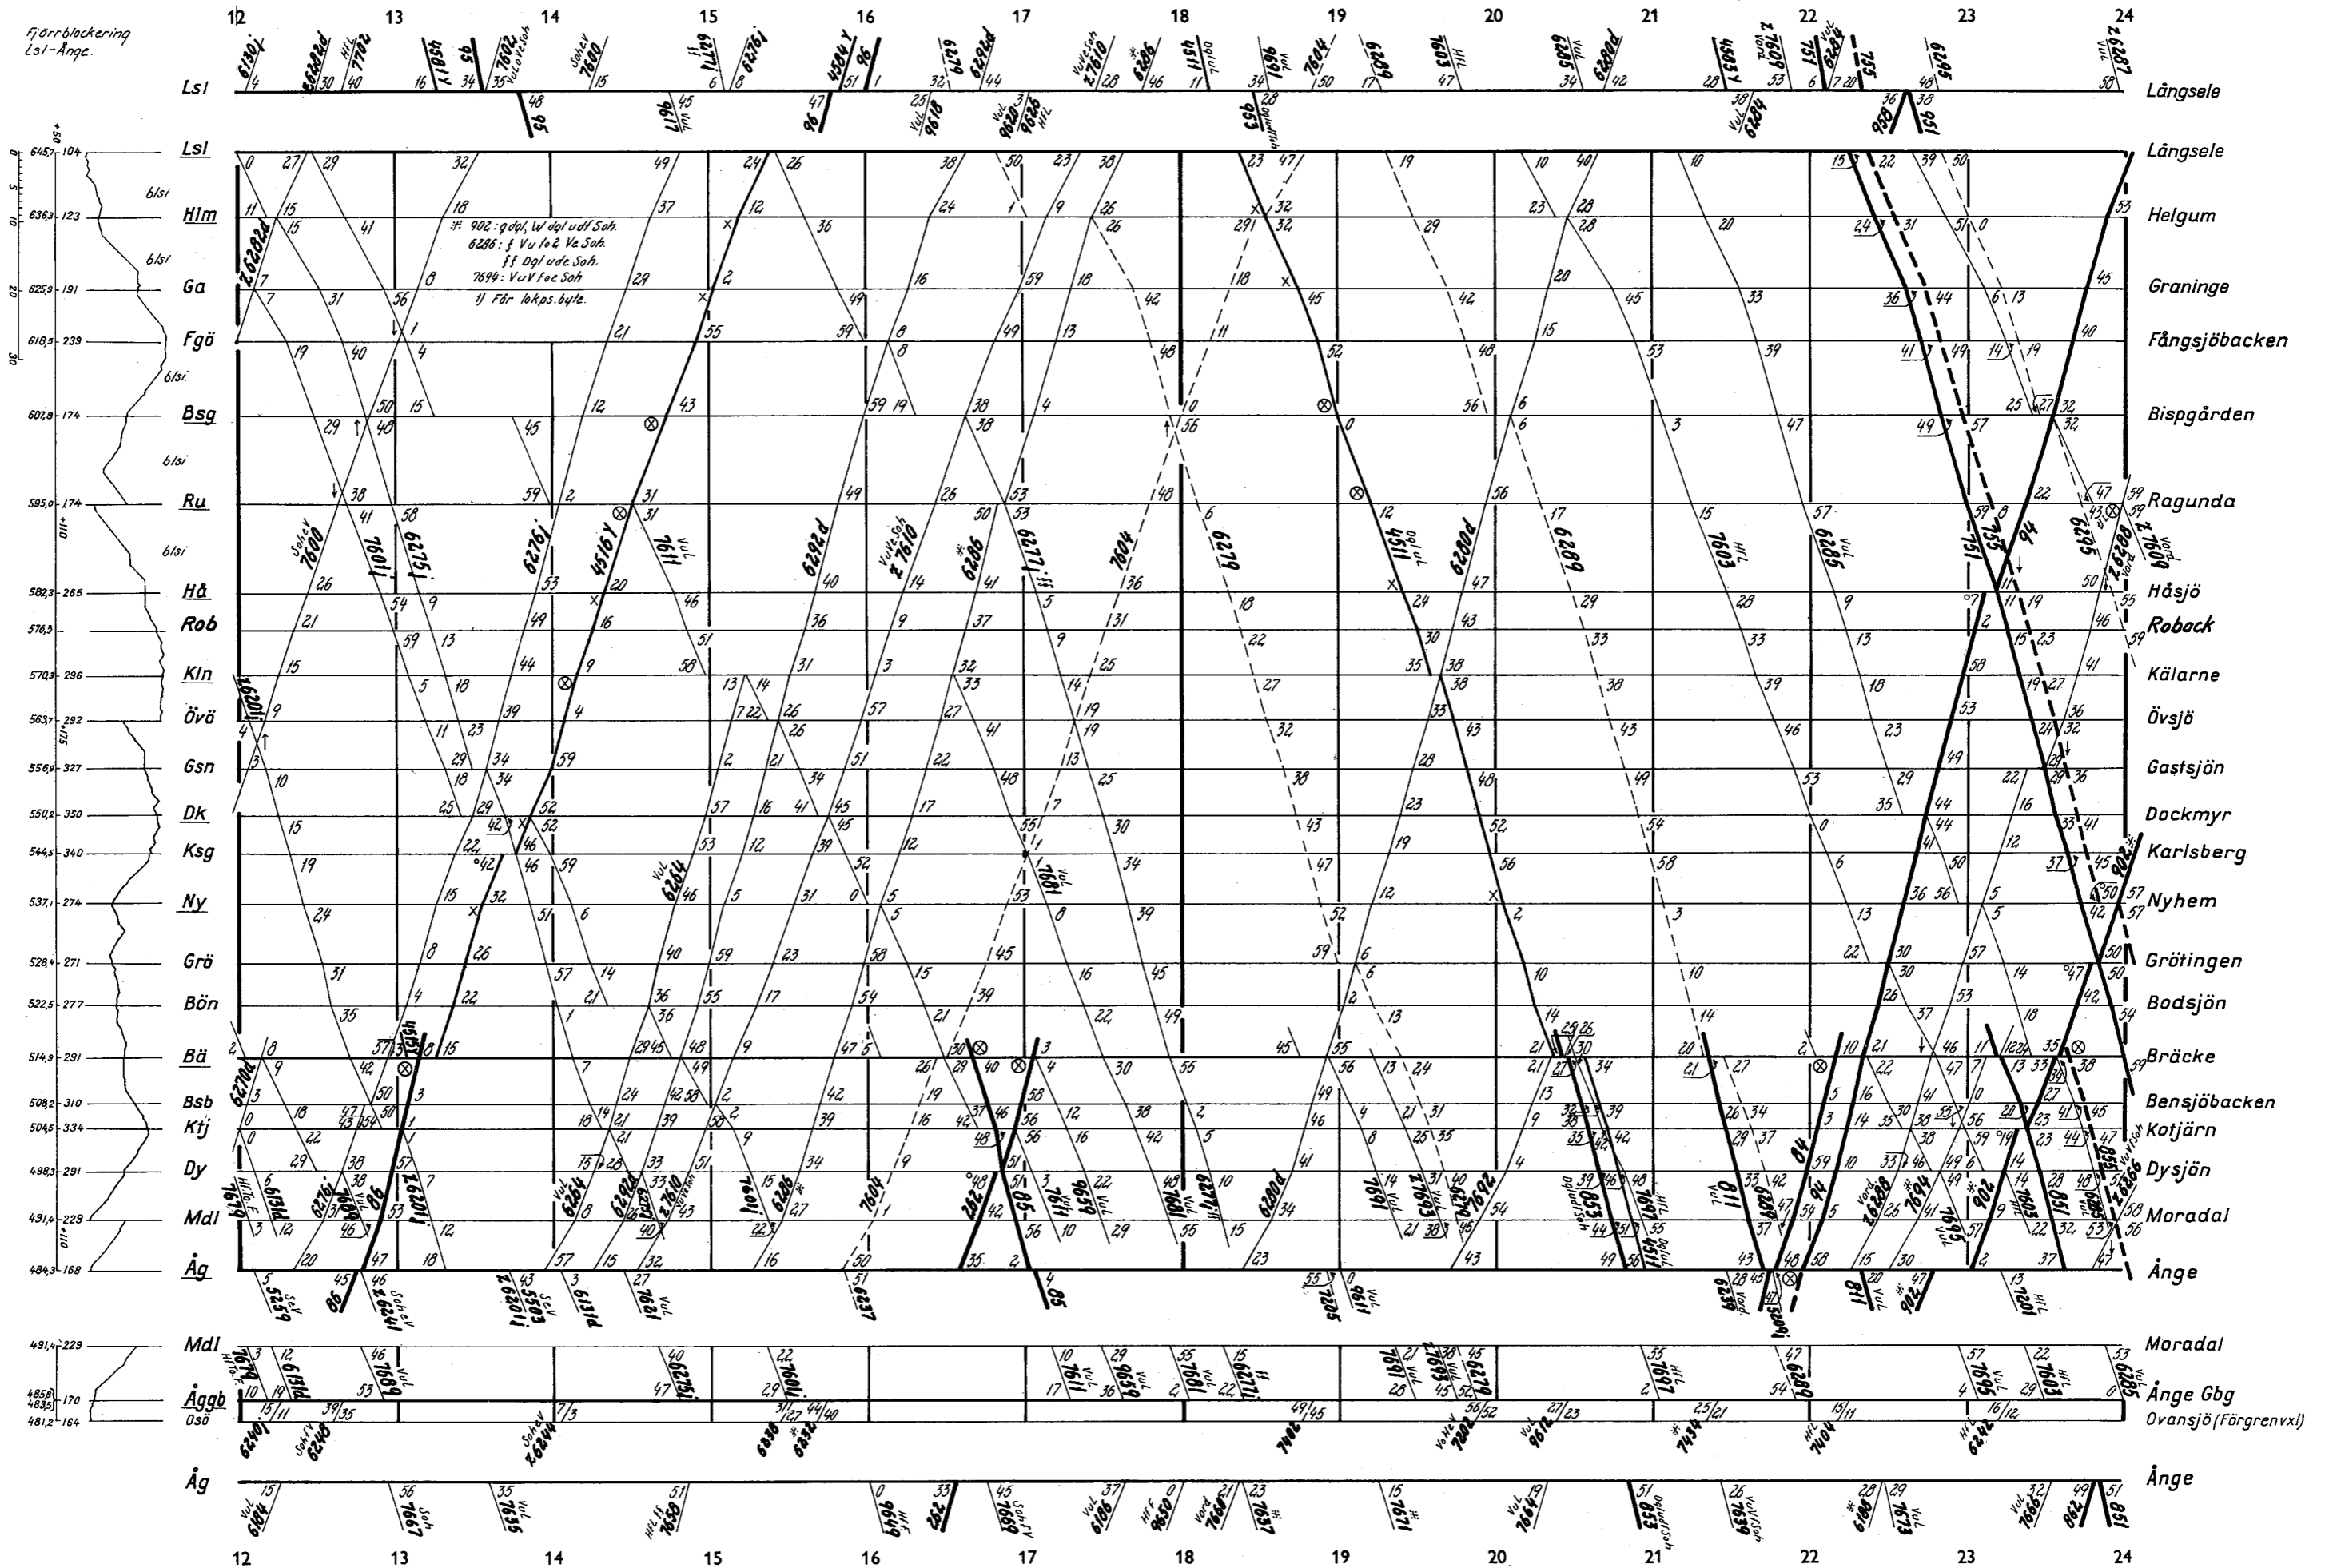

Fjärrblockering
Lsl-Ånge.

Fjörblockering
Lsi—Änge.

- Östersund
- Ope
- Brunflo
- Tandsbyn
- Fåker
- Hackås
- Svenstavik
- Åsarna
- Ytterhogdal (Obesv)
- Sveg
- Mora