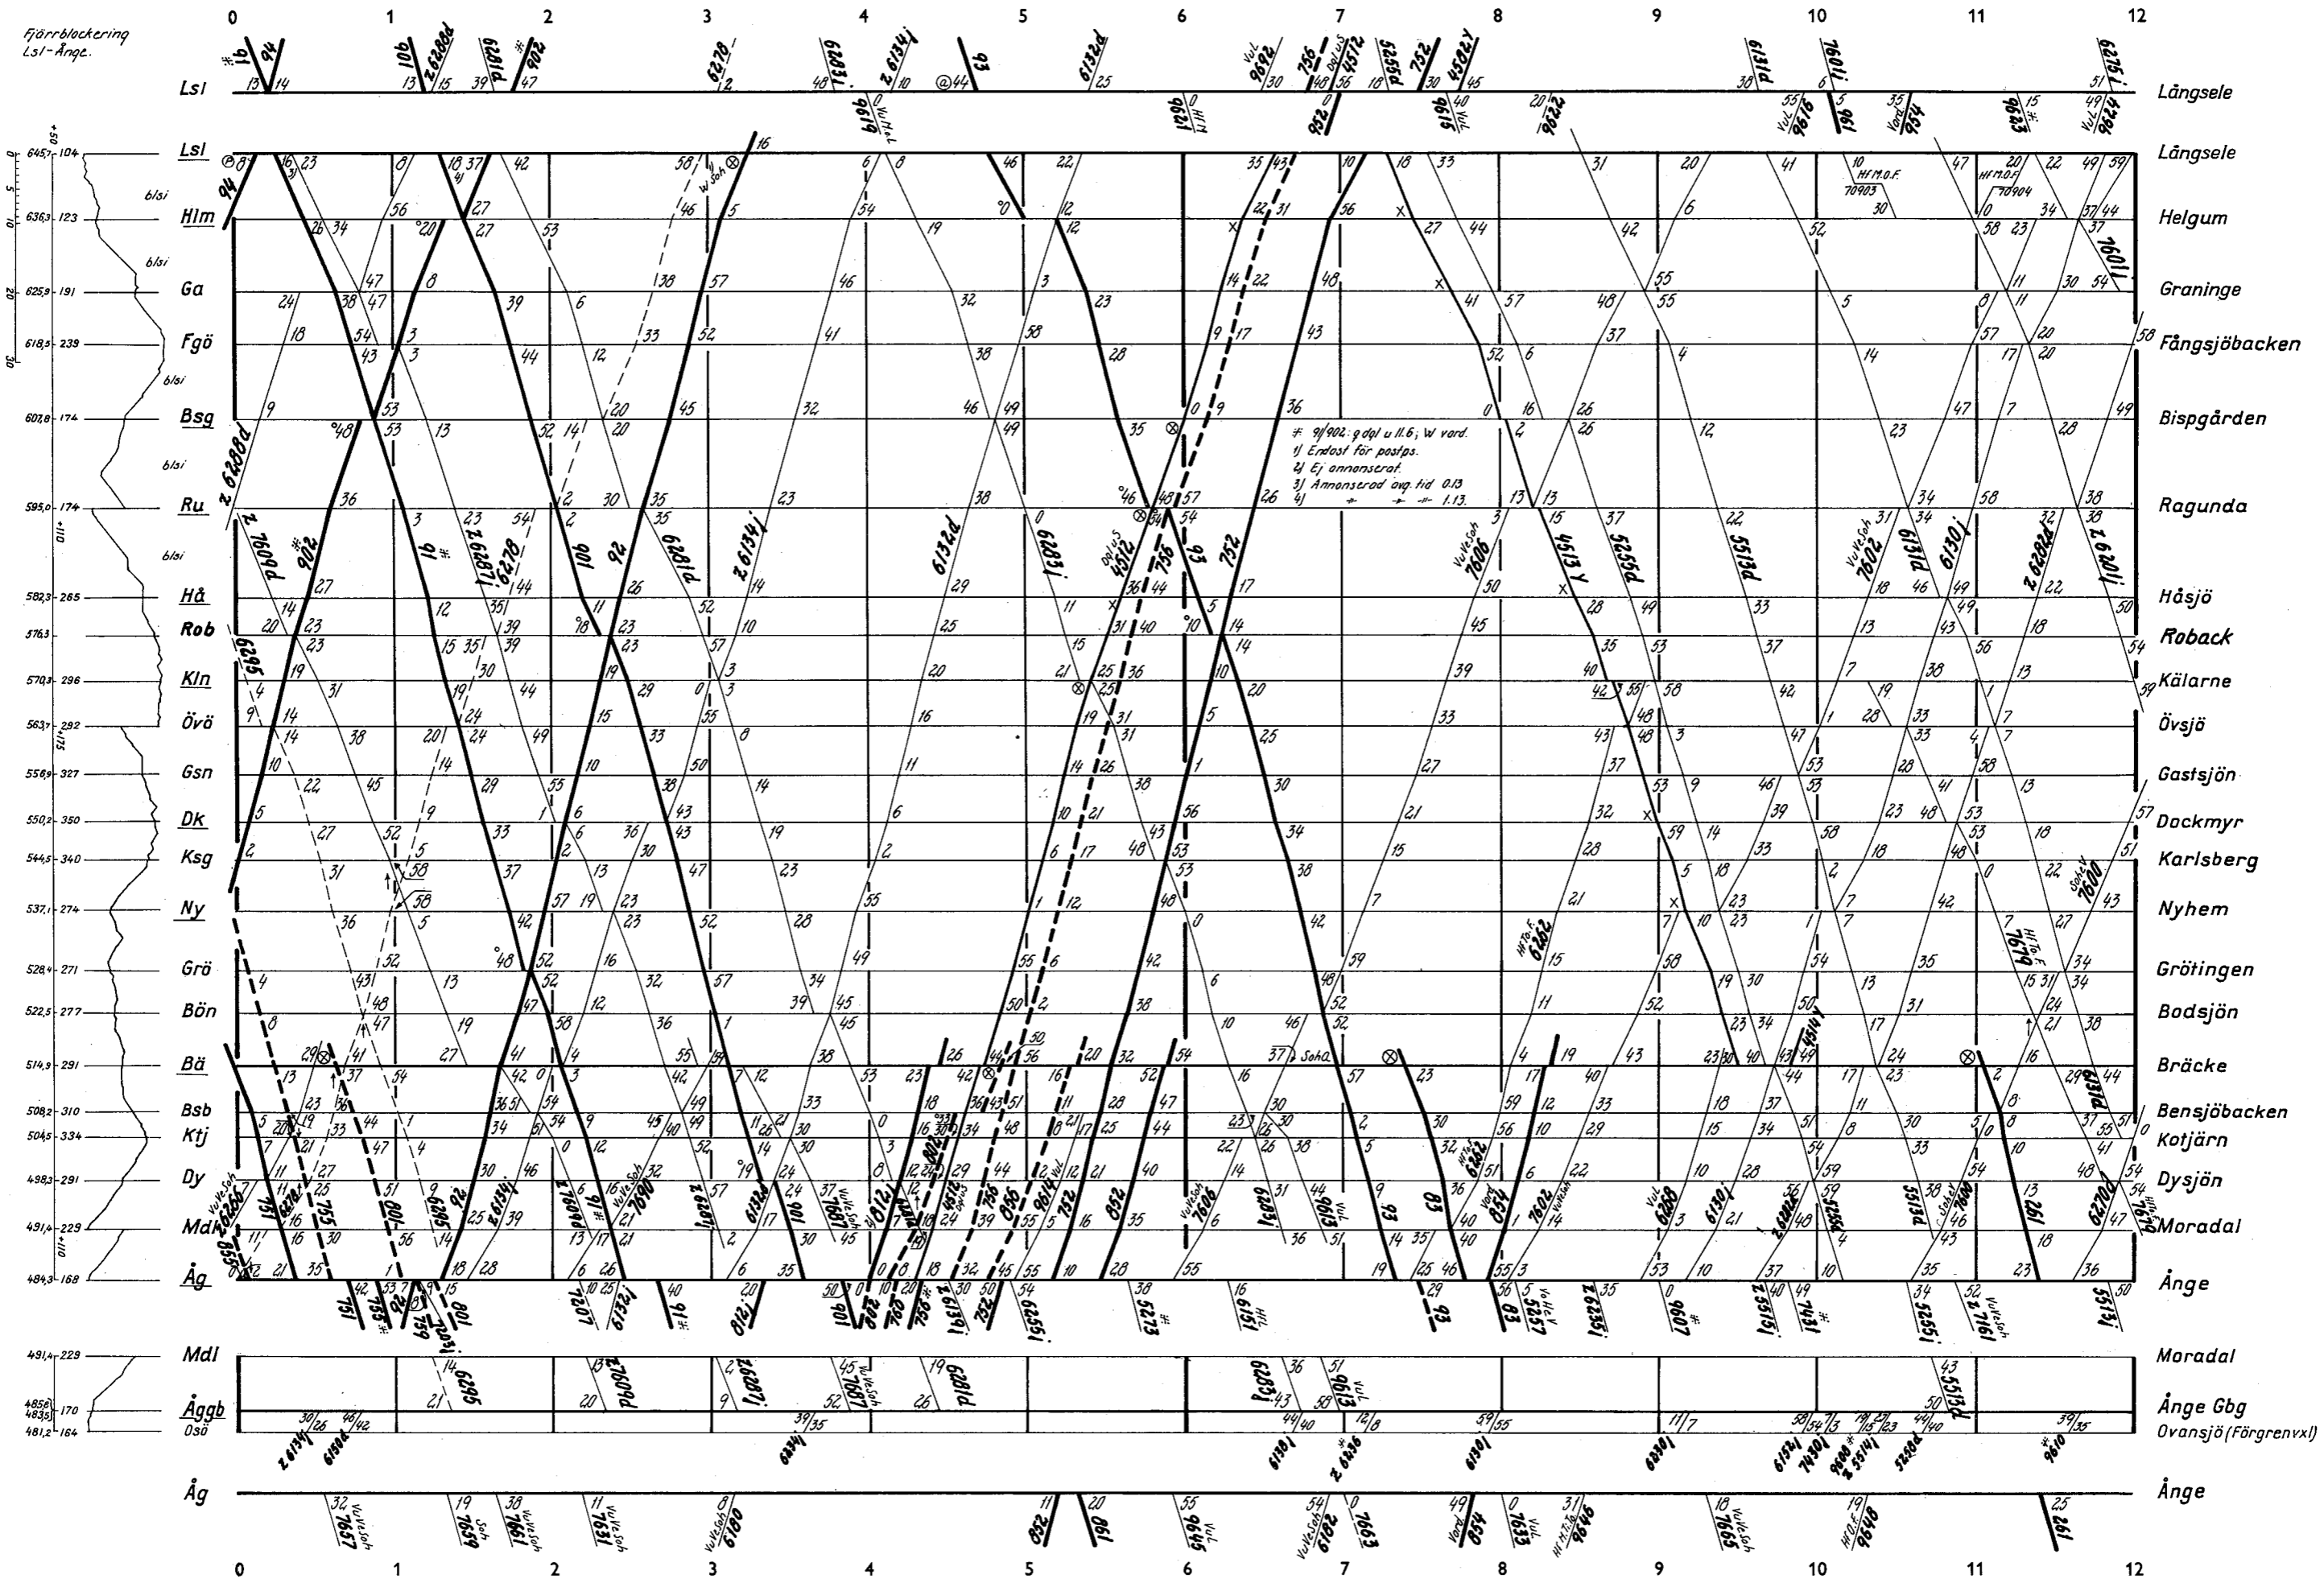

Fjärrblockering
Lsl-Ånge.

Fjörblockering
Lsi—Änge.

- Östersund
- Ope
- Brunflo
- Tandsbyn
- Fåker
- Hackås
- Svenstavik
- Åsarna
- Ytterhogdal (Obesv)
- Sveg
- Mora