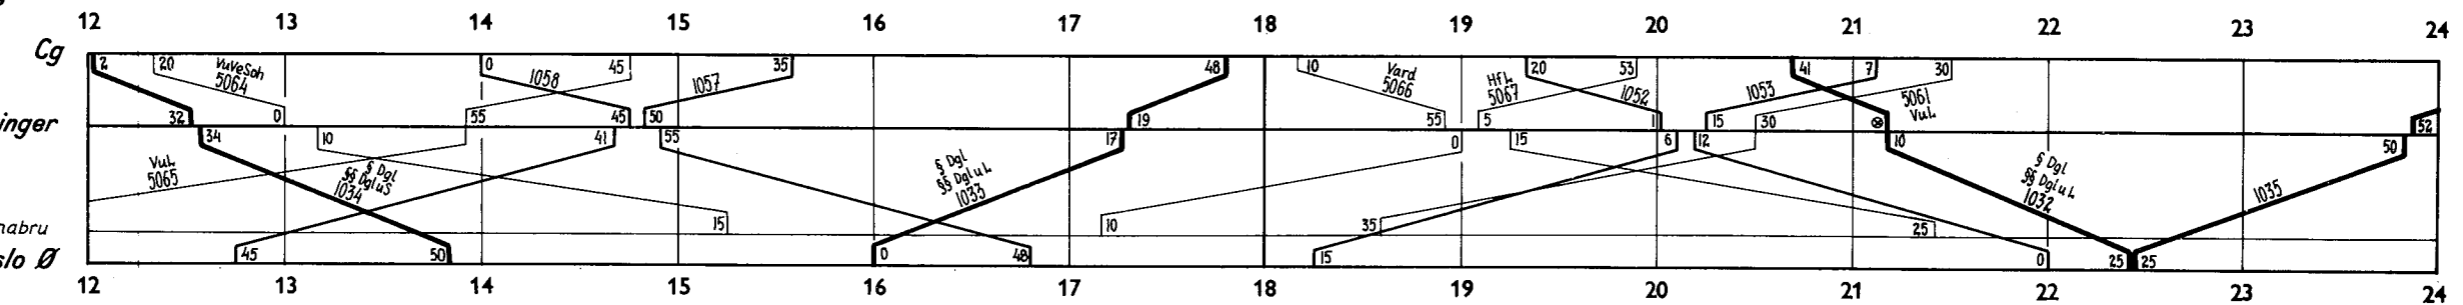

linjblockering
Lå-Hs

Samtliga
tåg H-Lå
se blad 201

Fjärrblockering
Cg-Oslo Ø

Kongsvinger
Alnabru
Oslo Ø

- Hallsberg
- Laxå
- Laxå (td Ör)
- Hasselfors
- Svartå
- Degerfors
- Strömtorp (td Ör)
- Björneborg
- Höja
- Kristinehamn
- Ölme (obev.)
- Växel 101
- Väse
- Skattkärr
- Alster
- Karlstad C
- Skåre
- Kil
- Kil
- Kil
- Fagerås (obev.)
- Lene
- Högboda
- Brunsborg bruk
- Brunsborg (obev.)
- Edane
- Viksområdet
- Arvika
- Ottebol
- Kroppsta
- Åmotfors
- Lerat
- Ås
- Charlottenberg
- Charlottenberg
- Kongsvinger
- Alnabru
- Oslo Ø