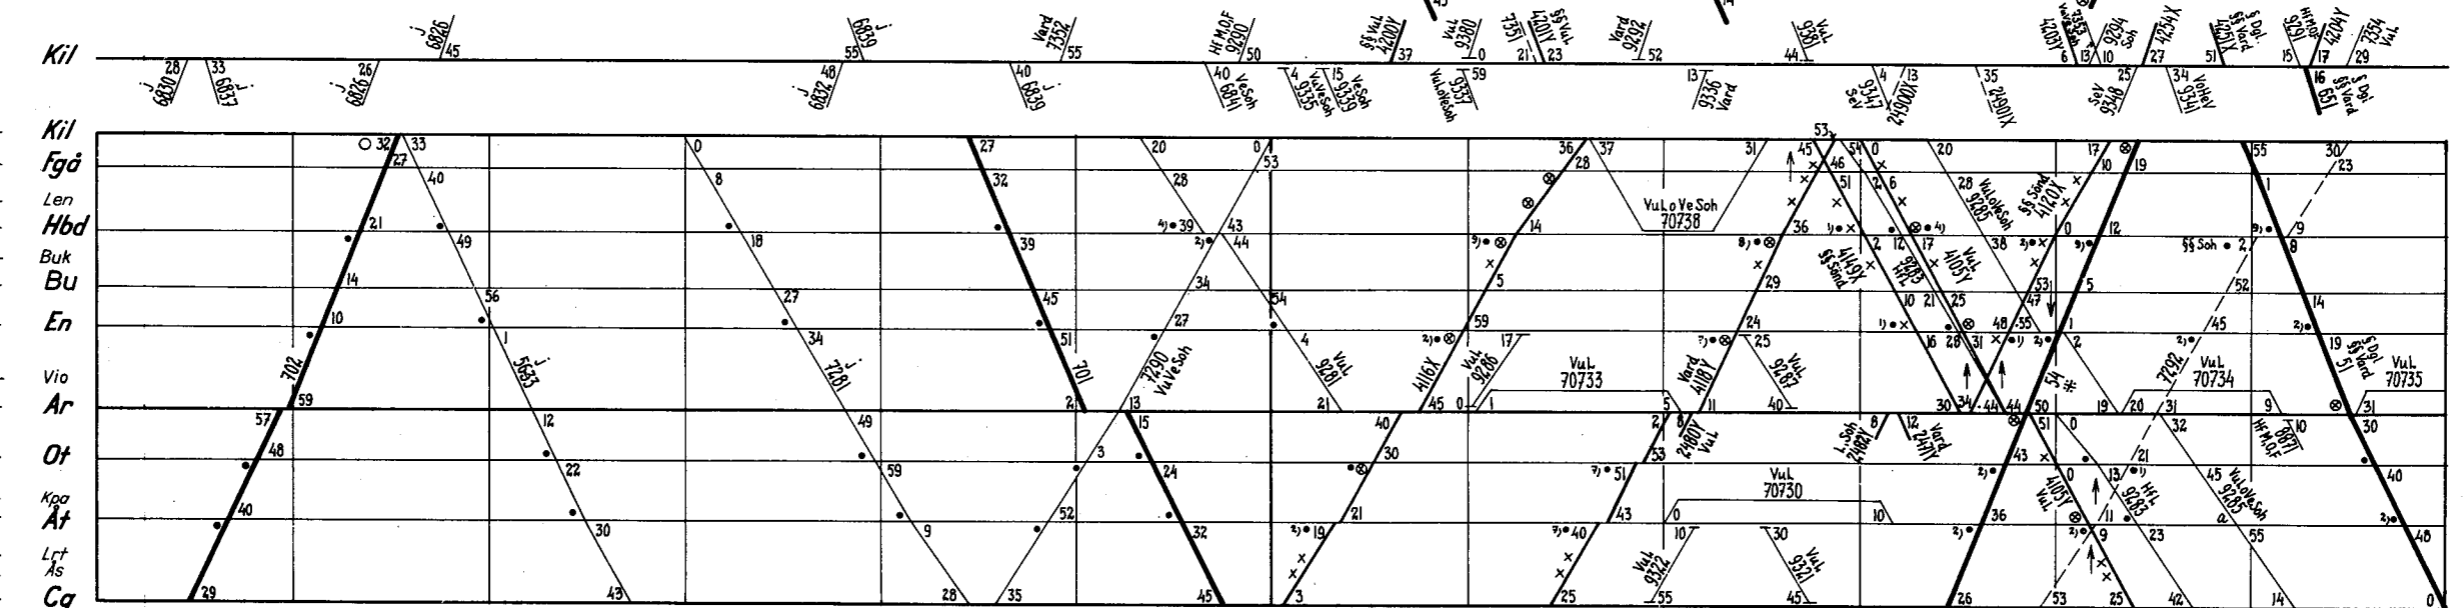

linjeblockering Lå-Hs

Samtliga tåg H-Lå se blad 201

Fjärrblockering Cg-Oslo Ø

Kongsvinger

53 : H-Ks dgl ; Ks-Cg § dgl, §§ VuL, SohFV. # 4135 : Ks-Ar Vard ; Ar-Cg § Vard, §§ HFL ; Y-sätt Ks-Cg §§ HFL. # 9280 : Cg-Åt §§ VuL ; Åt-Kil VuL. 9 Ej annonserat 9 HFL, SohVeSoh 12) Annonserad avg 20.58
 4128 : Cg-Ar SohFV ; Ar-Ks VuL, SohFV. 4139 : Ks-Kil L, SohFoh ; Kil-Cg §§ L, SohFoh. 1) Soh 2) L, Soh 3) SohDeSoh 4) DeSoh 10) Annonserad avg 22.30 13) Ansl. Upprätthålles med 2488.
 4130 : Ks-Khn Vard ; Khn-Lå dgl ; Lå-H Vard. 4145 : Ks-Kil dgl (X9 L, SohFoh), Kil-Cg VuL, SohFV. 5) SodeSoh 6) §§ L, SohFoh 7) Lörd 11) Annonserad avg 22.40

- Vansbro
- Tretjärn
- Vakern
- Sågen
- Oforsen
- Lesjöfors
Lesjöbruk
- Långban (obev.)
- Persberg (obev.)
- Finnshyttan
- Filipstad
- Daglösen
- Hornkullen
- Nykroppa
- Storfors
- Slåbråten
- Nässundet
- Sjöändan (obev.)
- Spjutbäcken
- Kristinehamn