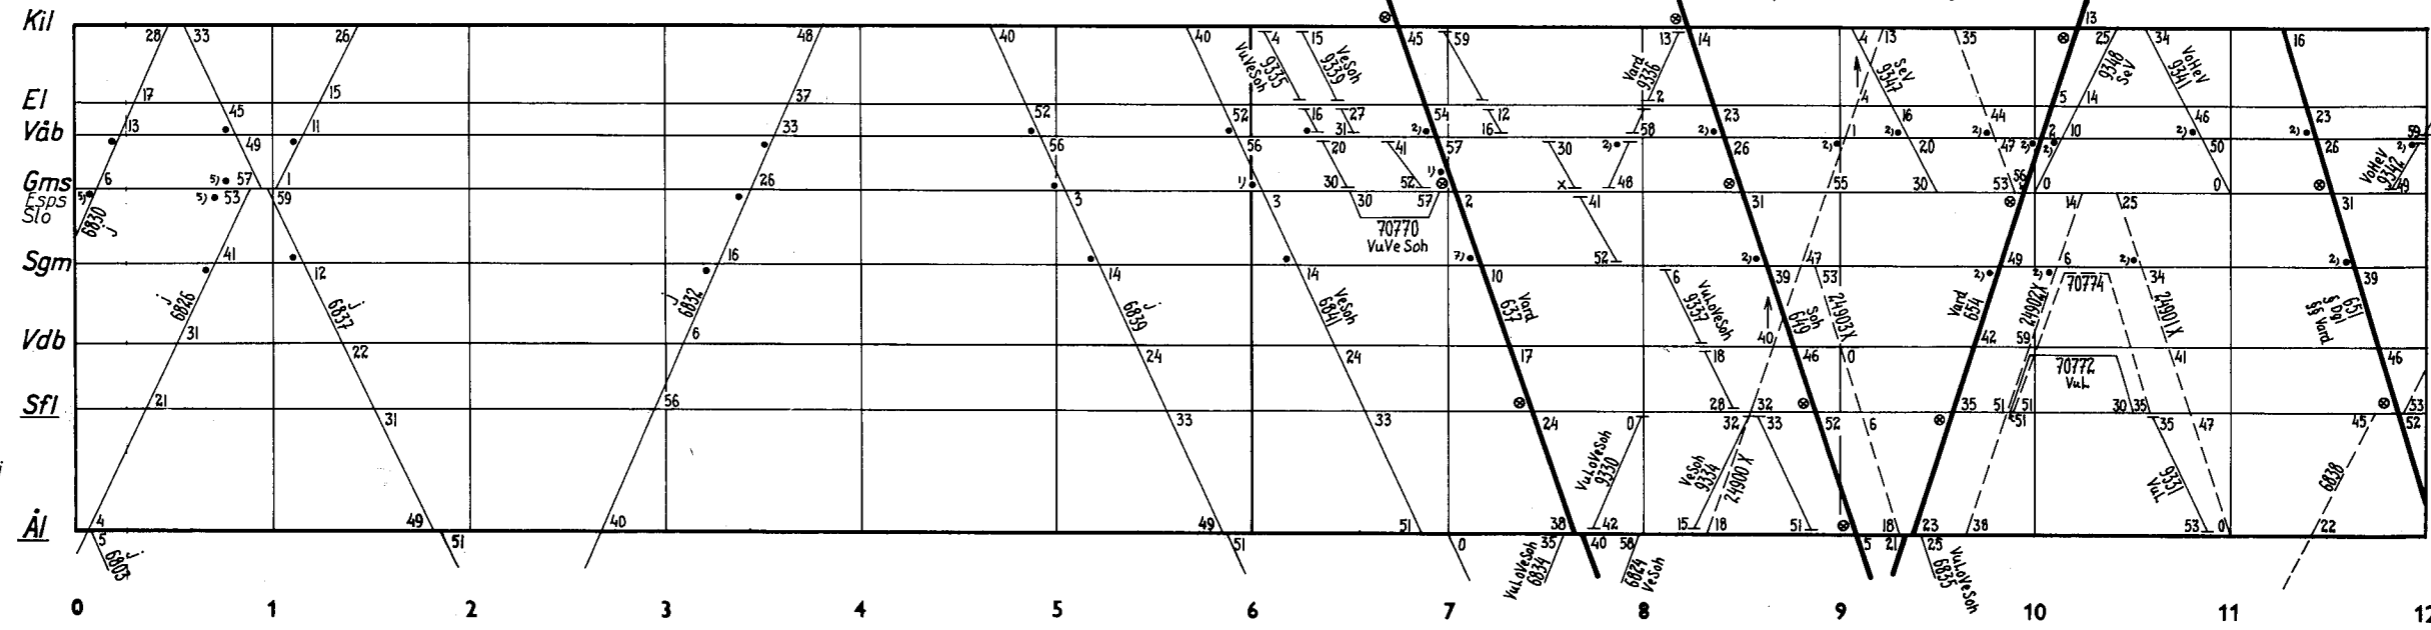

Kil
Edsvalla (obev.)
Vålberg
Grums
Espingska sidospåret
Slottsbron
Segmon
Värmlands Bro (obev.)
Säfte
Åmål (td G)