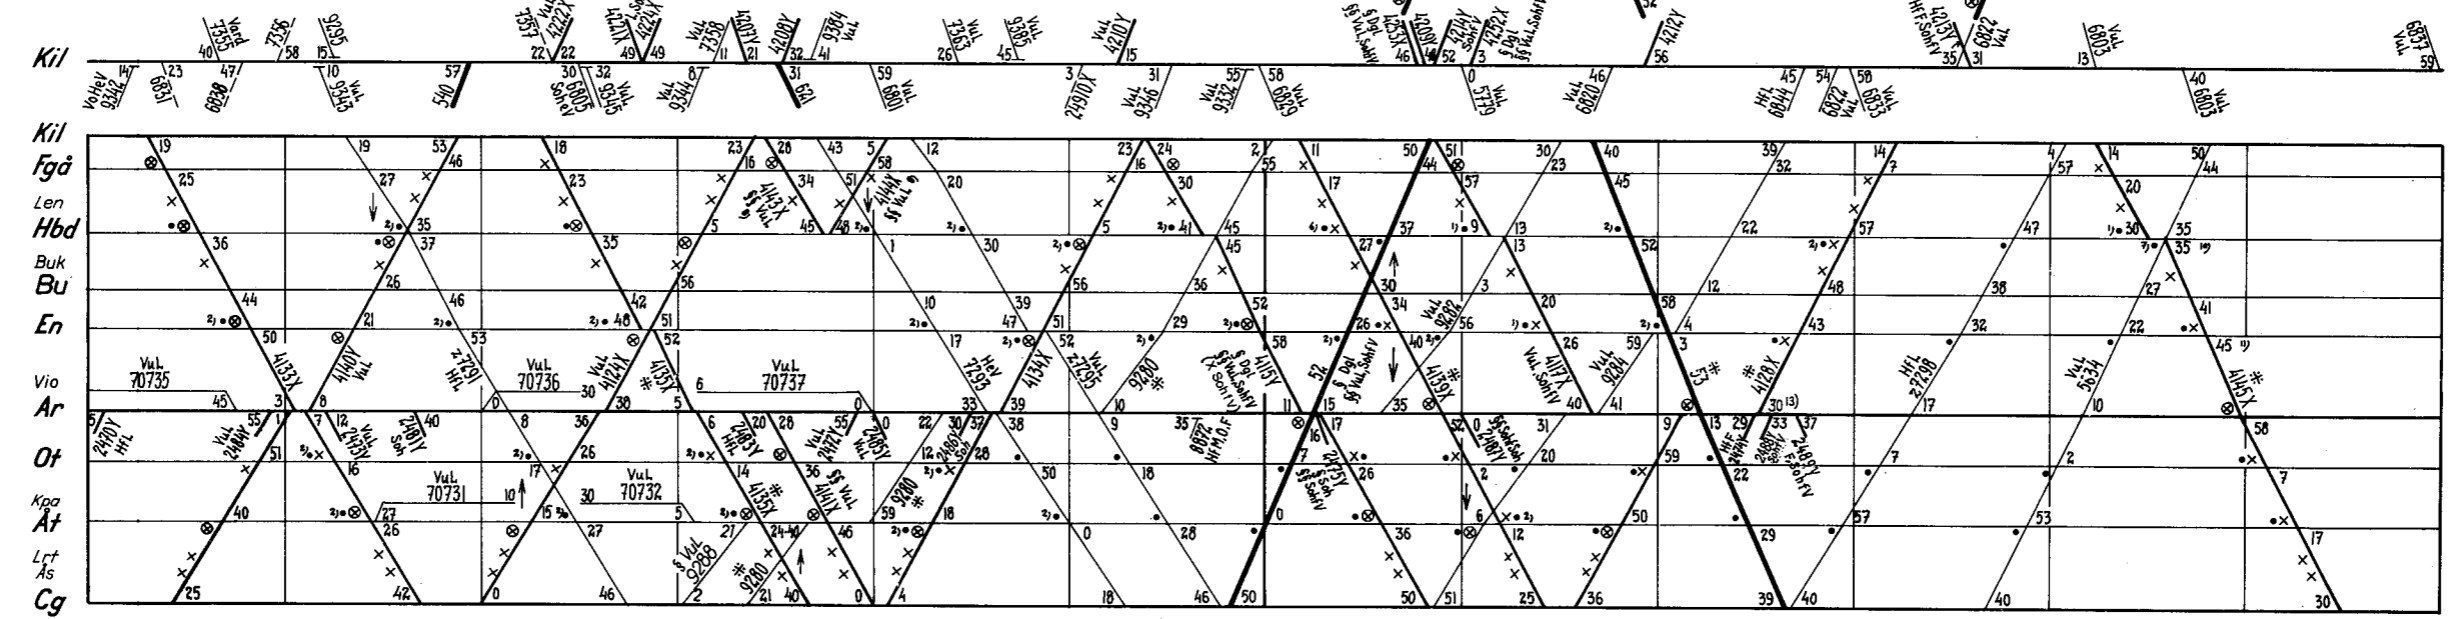

linjeblockering Lå-Hs

Samtliga tåg H-Lå se blad 201

Fjärrblockering Cg-Oslo Ø

Kongsvinger

53 : H-Ks dgl ; Ks-Cg § dgl, §§ VuL, SohFV. # 4135 : Ks-Ar Vard ; Ar-Cg § Vard, §§ HFL ; Y-sätt Ks-Cg §§ HFL. # 9280 : Cg-Åt §§ VuL ; Åt-Kil VuL. 9 Ej annonserat 9 HFL, SohVeSoh 12) Annonserad avg 20.58
 4128 : Cg-Ar SohFV ; Ar-Ks VuL, SohFV. 4139 : Ks-Kil L, SohFoh ; Kil-Cg §§ L, SohFoh. 1) Soh 2) L, Soh 3) SohDeSoh 4) DeSoh 10) Annonserad avg 22.30 13) Ansl. Upprätthålles med 2488.
 4130 : Ks-Khn Vard ; Khn-Lå dgl ; Lå-H Vard. 4145 : Ks-Kil dgl (X9 L, SohFoh), Kil-Cg VuL, SohFV. 5) SodeSoh 6) §§ L, SohFoh 7) Lörd 11) Annonserad avg 22.40

linjblockering
Lå-Hs

Samtliga
tåg H-Lå
se blad 201

Fjärrblockering
Cg-Oslo Ø

Kongsvinger
Alnabru
Oslo Ø

- Hallsberg
- Laxå
- Laxå (td Ör)
- Hasselfors
- Svartå
- Degerfors
- Strömtorp (td Ör)
- Björneborg
- Höja
- Kristinehamn
- Ölme (obev.)
- Växel 101
- Väse
- Skattkärr
- Alster
- Karlstad C
- Skåre
- Kil
- Kil
- Kil
- Fagerås (obev.)
- Lene
- Högboda
- Brunsborg bruk
- Brunsborg (obev.)
- Edane
- Viksområdet
- Arvika
- Ottebol
- Kroppsta
- Åmotfors
- Lerat
- Ås
- Charlottenberg
- Charlottenberg
- Kongsvinger
- Alnabru
- Oslo Ø

- Vansbro
- Tretjärn
- Vakern
- Sågen
- Oforsen
- Lesjöfors
Lesjöbruk
- Långban (obev.)
- Persberg (obev.)
- Finnshyttan
- Filipstad
- Daglösen
- Hornkullen
- Nykroppa
- Storfors
- Slåbråten
- Nässundet
- Sjöändan (obev.)
- Spjutbäcken
- Kristinehamn