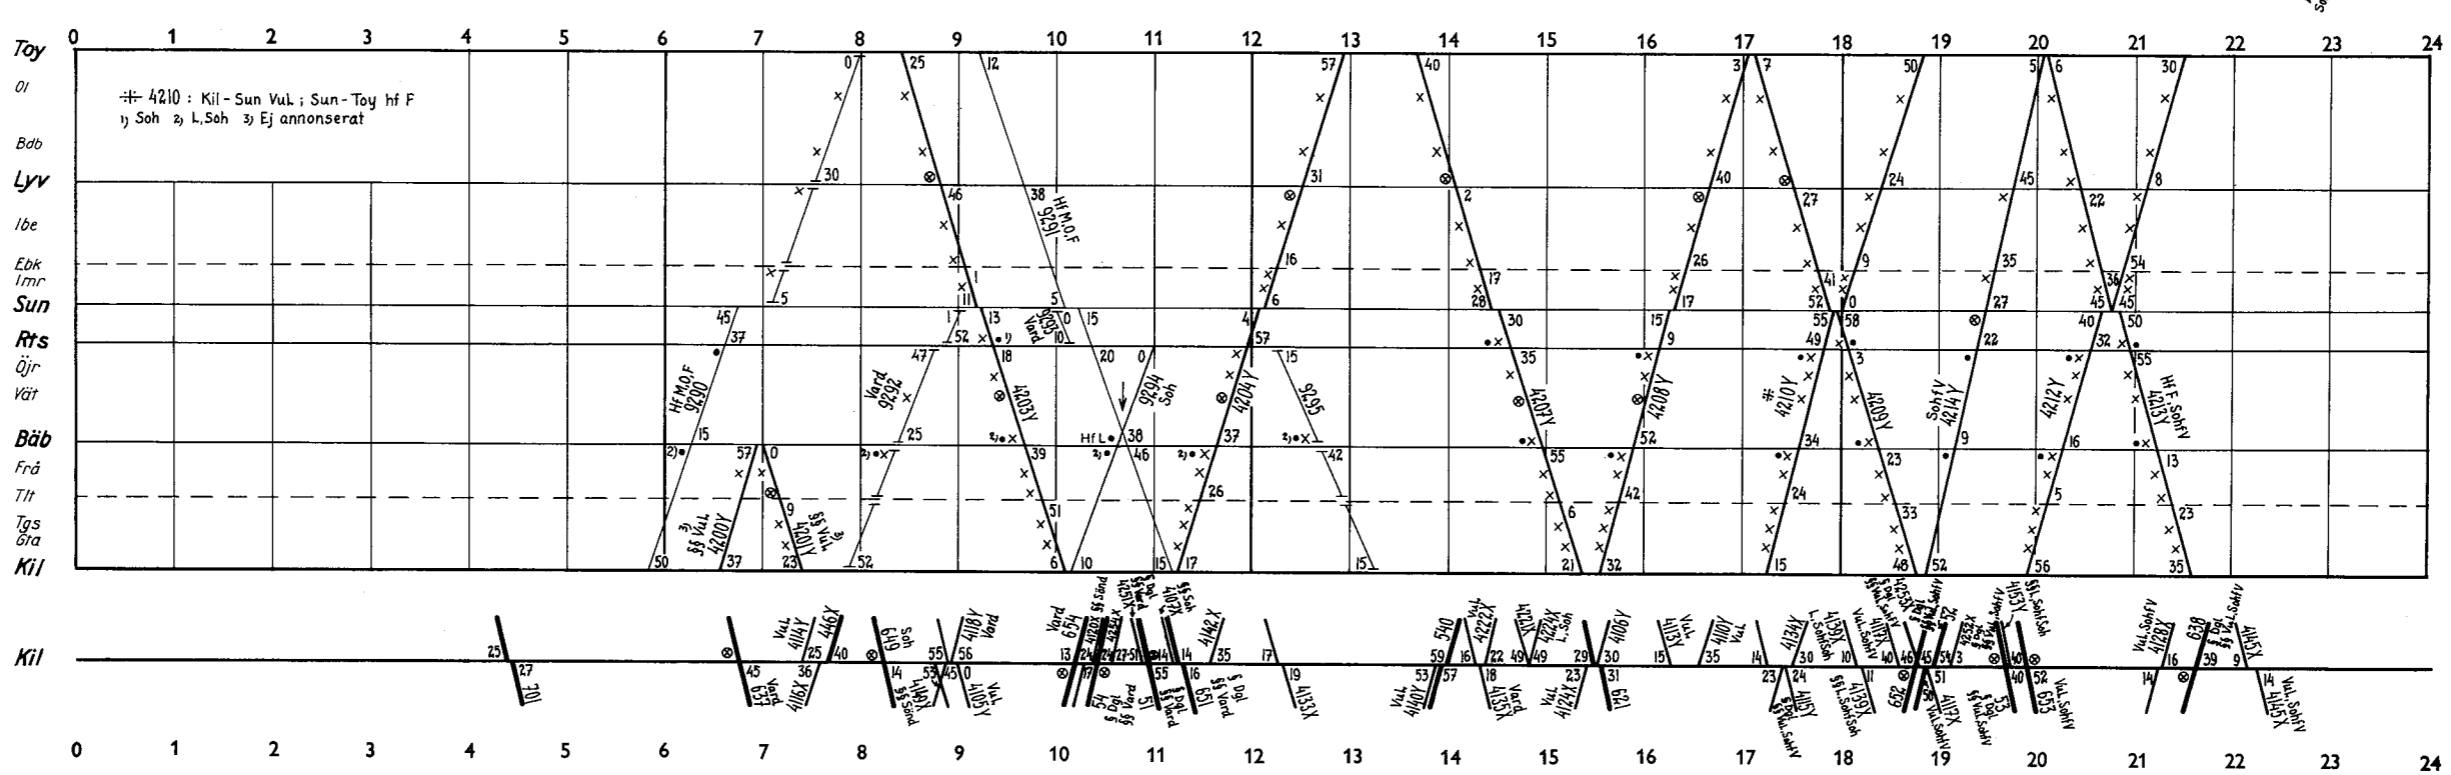

- Torsby
- Oleby
- Bada bruk
- Lysvik (obev.)
- Ivarsbjörke
- Eadsbjörke
- Ingmår
- Sunne
- Rottneros
- Öjervik
- V. Ämtervik
- Bäckebron
- Frykäsen
- Tolita
- Trångstad
- Gunnita
- Kil