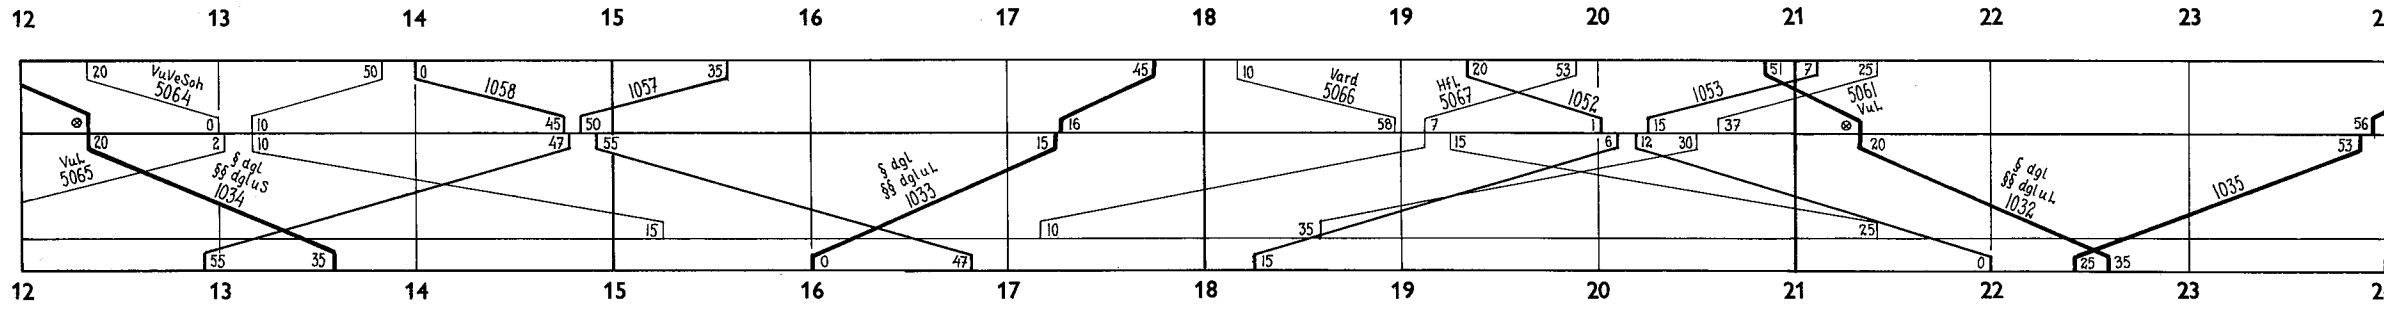

Charlottenberg
Charlottenberg
Kongsvinger
Alnabru
Oslo Ø