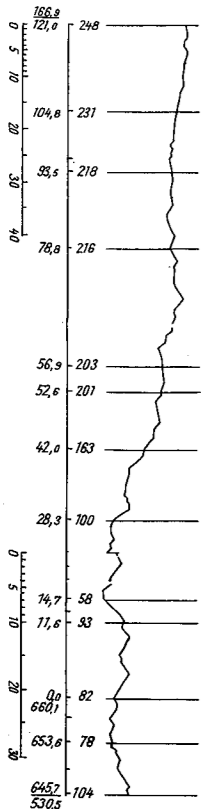

- Strömsund
- Ulriksfors

- Hoting
- Flybäcken
- Rossön
- Backe (obev)
- Tågsjöberg
- Rån
- Betåsen
- Ådalsliden
- Tångstam
- Resele
- Forsmo
- Österås
- Långsele

1) Se tågets tjänstetidtabell 2) Ej annonserat