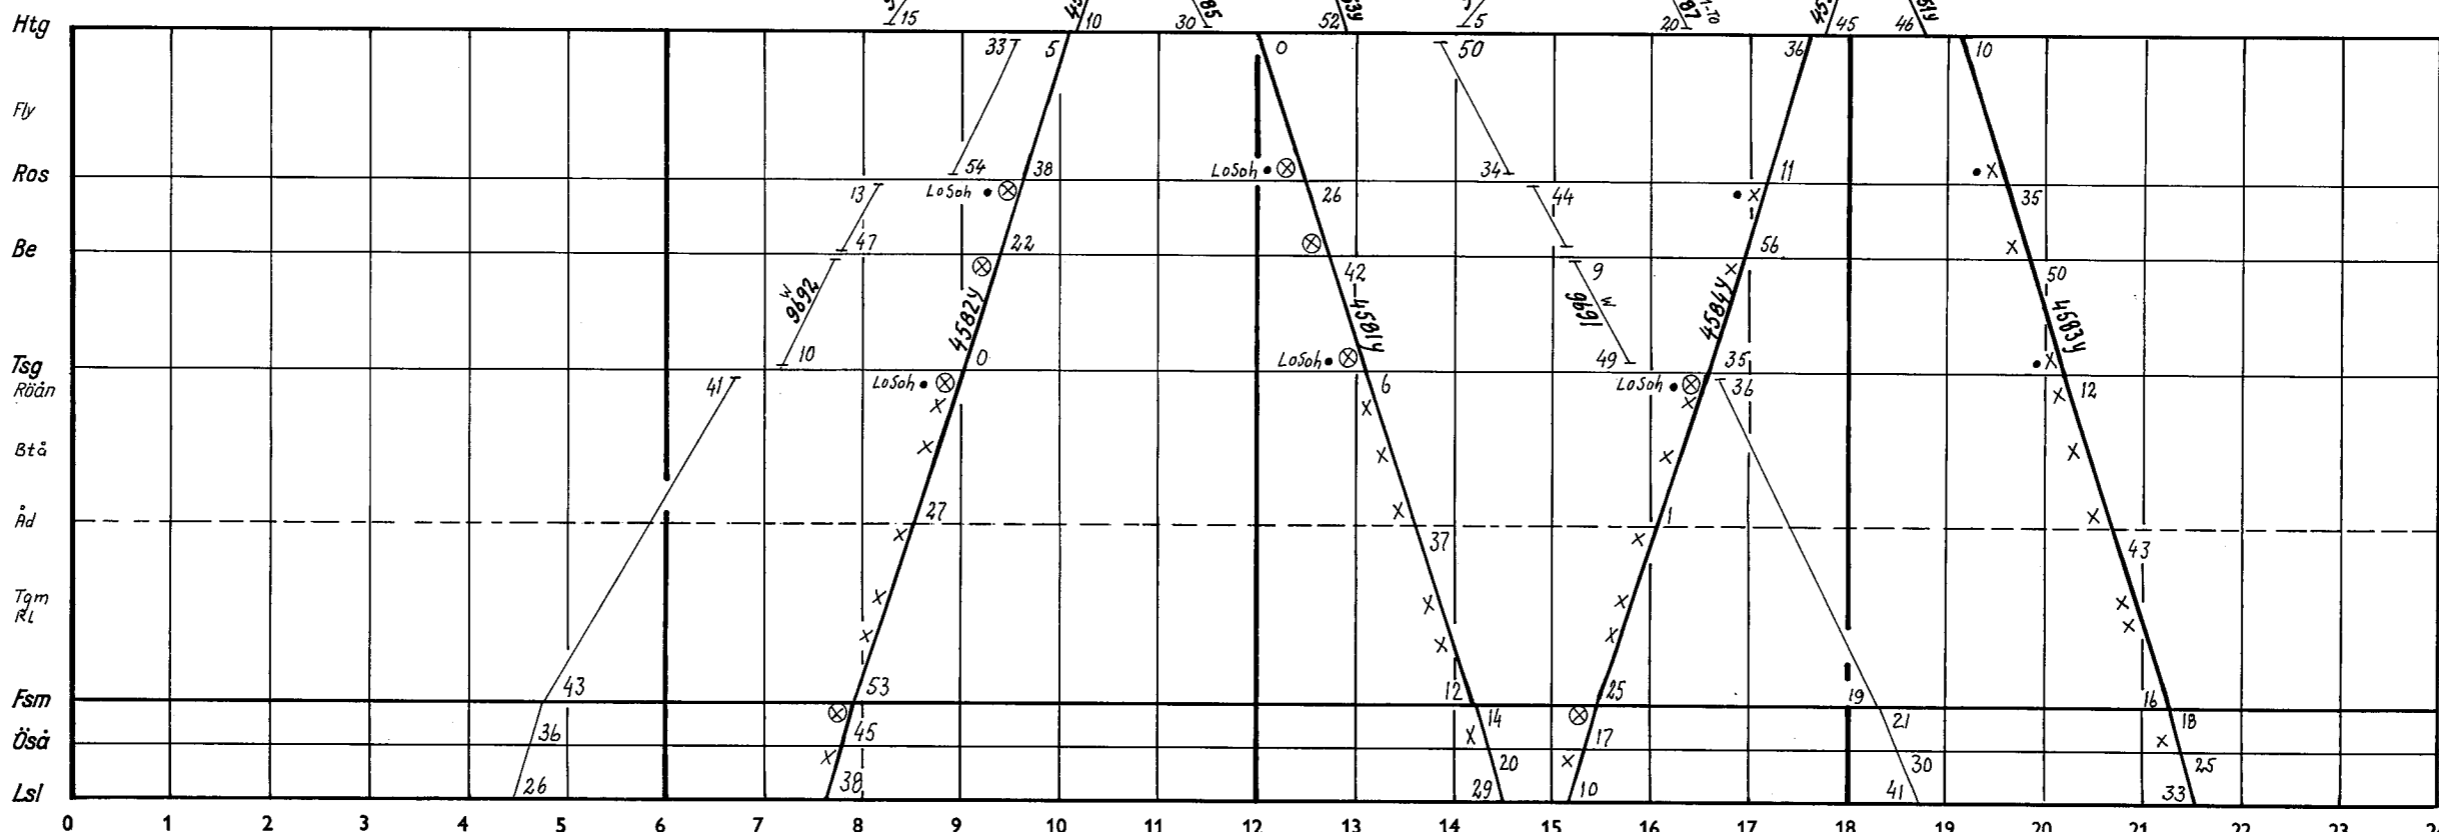

- Strömsund
- Ulriksfors

- Hoting
- Flybäcken
- Rossön
- Backe (obev)
- Tågsjöberg
- Rån
- Betåsen
- Ådalsliden
- Tångstam
- Resele
- Forsmo
- Österås
- Långsele

1) Se tågets tjänstetidtabell 2) Ej annonserat