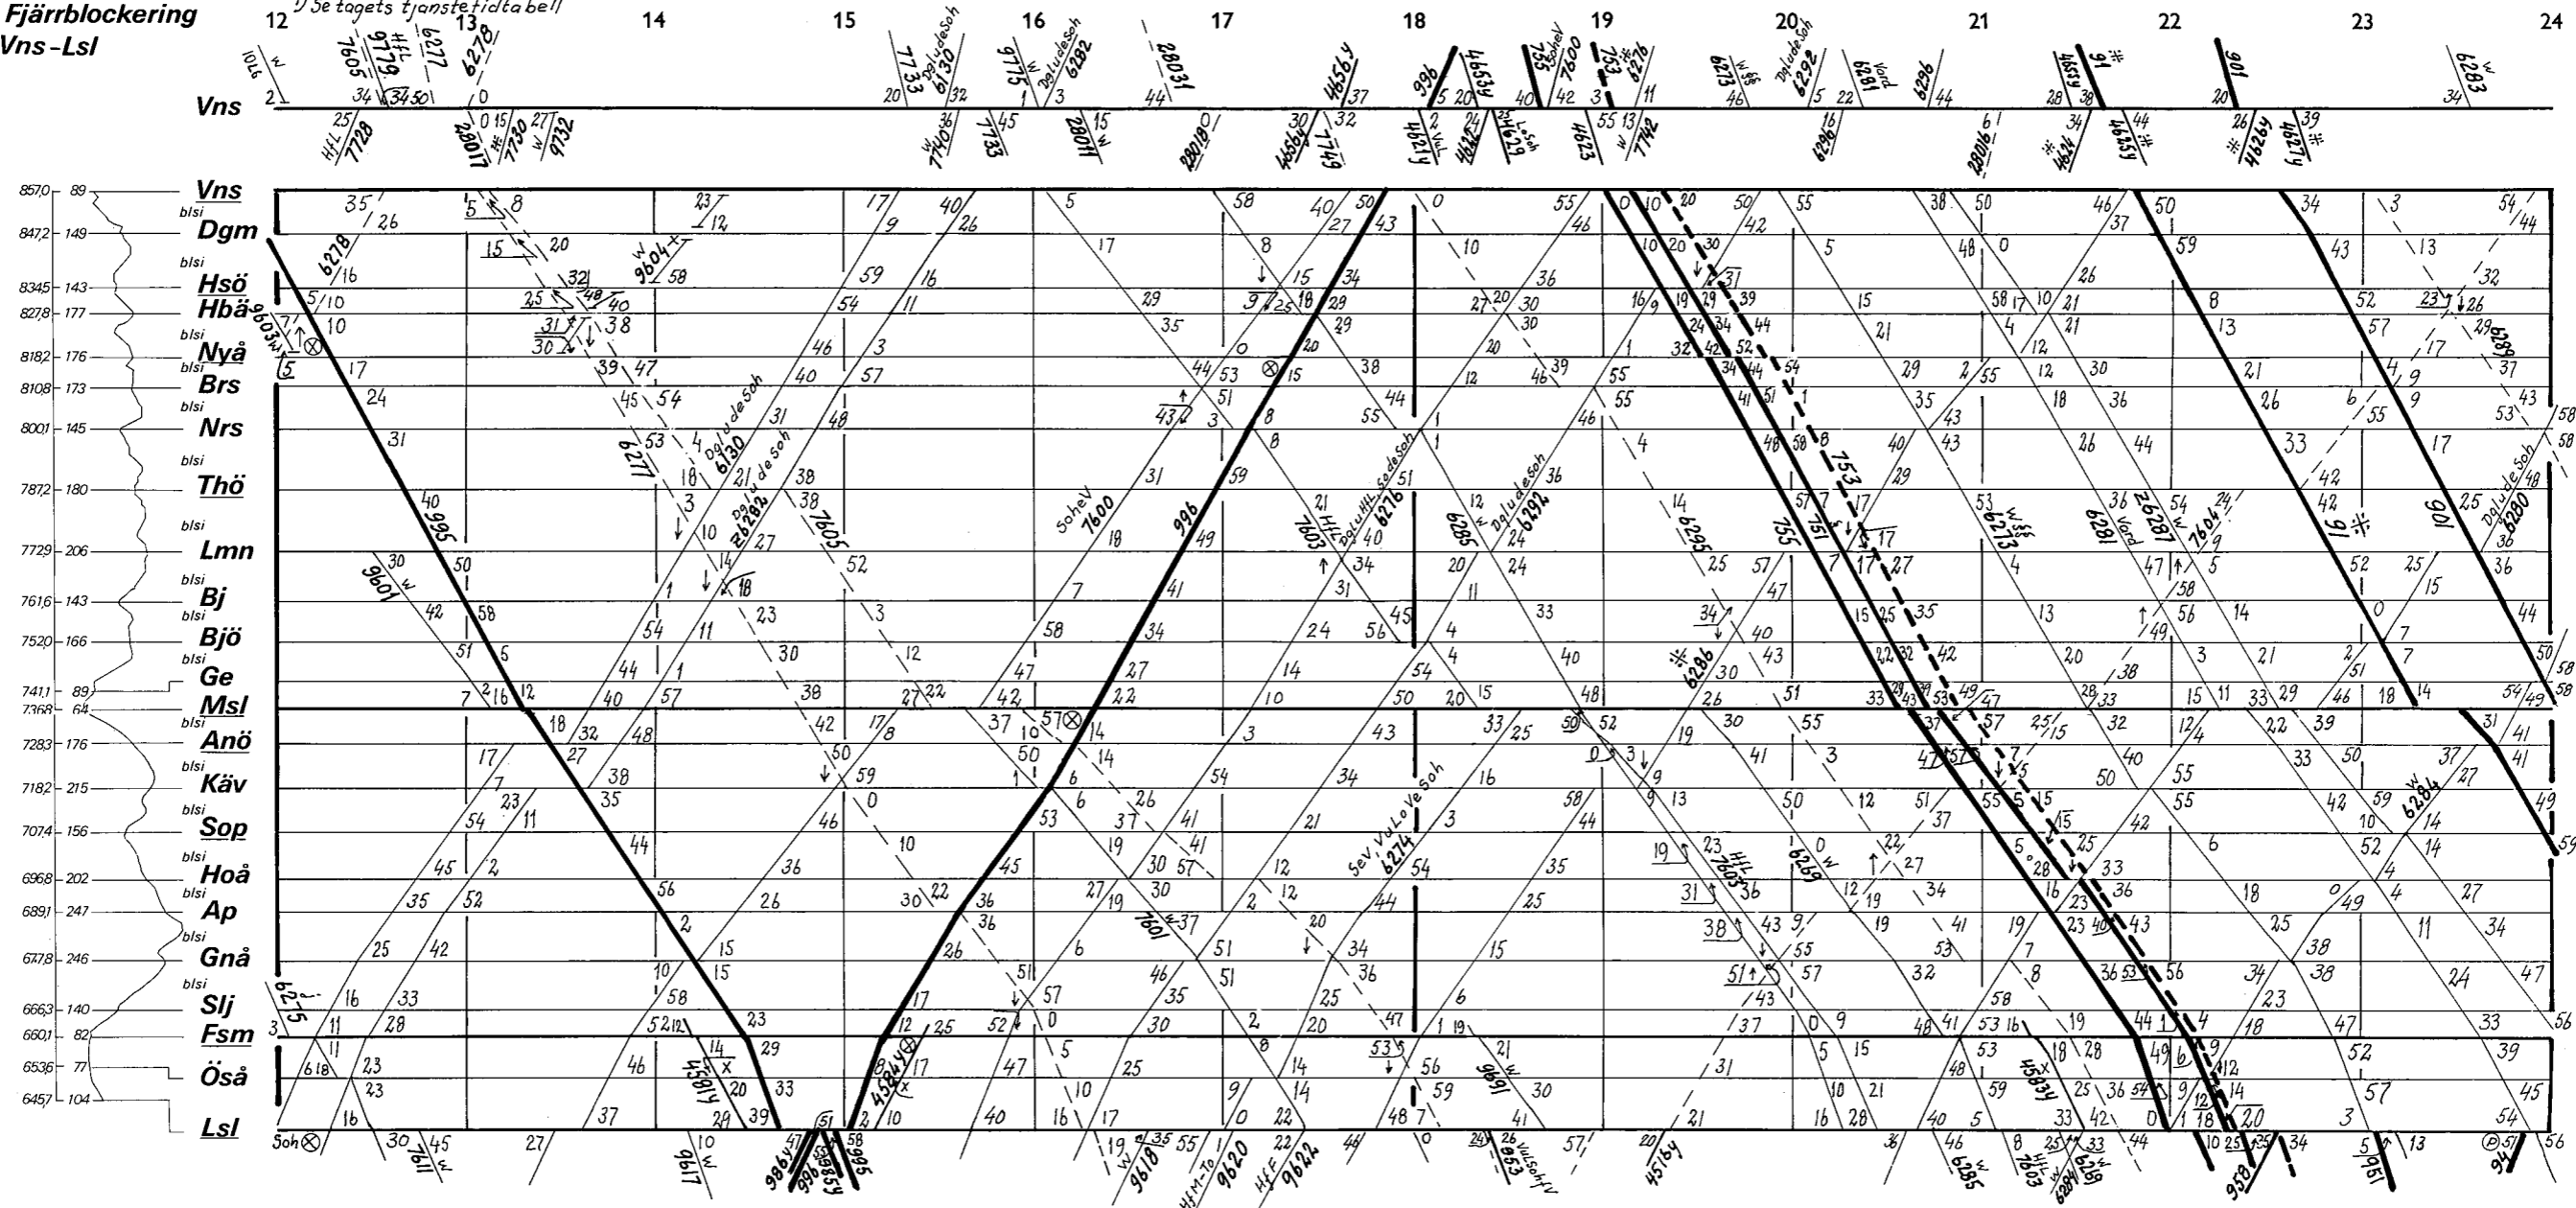

# 9/902: \$ Dgl; \$\$ Vo He V  
3) Endast för postsp

Fjärrblockering  
Vns-Lsl

91: § Dgl; §§ VuL, Soh fV  
6286: § VuL o Ve Soh; §§ Dgl u HfL o de Soh  
1) Se tågets tjänstefidtabel!

# 91/902 § Dq1; §§ VoHeV  
2) Ejannonserat 3) Endast för postst

Fjärrblockering  
Lsl-Åg  
Mdl-Åggb

riktn Msl  
Långsele  
riktn Stå  
Långsele  
Helgum  
Graninge  
Fångsjöbacken  
Bispgården  
Ragunda  
Håsjö  
Roback  
Kälarne  
Övsjö  
Gastsjön  
Dockmyr  
Karlsberg  
Nyhem  
Grötingen  
Bodsjön  
Bräcke  
Bensjöbacken  
Kotjärn  
Dysjön  
Moradal  
Ånge rikt n Ls  
Moradal  
Ånge Gbg  
Ovansjö (Färgrenvxl)  
Ånge rikt n Suc

± 902 : § Dgl, §§ VuL, Soh fV  
6286 : § VuL o VeSoh §§ Dgl u hFL o de Soh  
2) Ej annanserat

Fjärrblockering  
Lsl-Åg,  
Mdl-Åggb

riktn Msl  
riktn stö

- Längsele
- Helgum
- Graninge
- Fängsjöbacken
- Bispgården
- Ragunda
- Håsjö
- Roback
- Kälarne
- Övsjö
- Gastsjön
- Dockmyr
- Karlsberg
- Nyhem
- Grötingen
- Bodsjön
- Bräcke
- Bensjöbacken
- Kotjärn
- Dysjön
- Moradal
- Ånge Fikt. Ls
- Moradal
- Ånge Gbg
- Ovansjö (Förgrenvxl)
- Ånge Fikt. Suc

- Strömsund
- Ulriksfors

- Hoting
- Flybäcken
- Rossön
- Backe (obev)
- Tågsjöberg
- Rån
- Betåsen
- Ådalsliden
- Tångstam
- Resele
- Forsmo
- Österås
- Långsele

1) Se tågets tjänstetidtabell 2) Ej annonserat