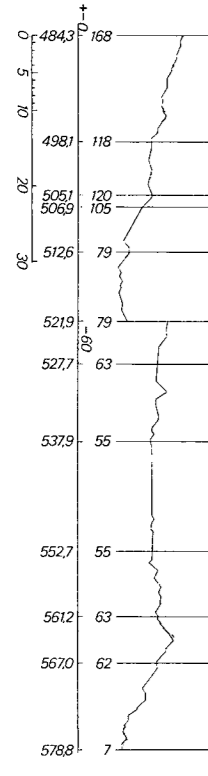

Fjärrblockering
Åg-Suc