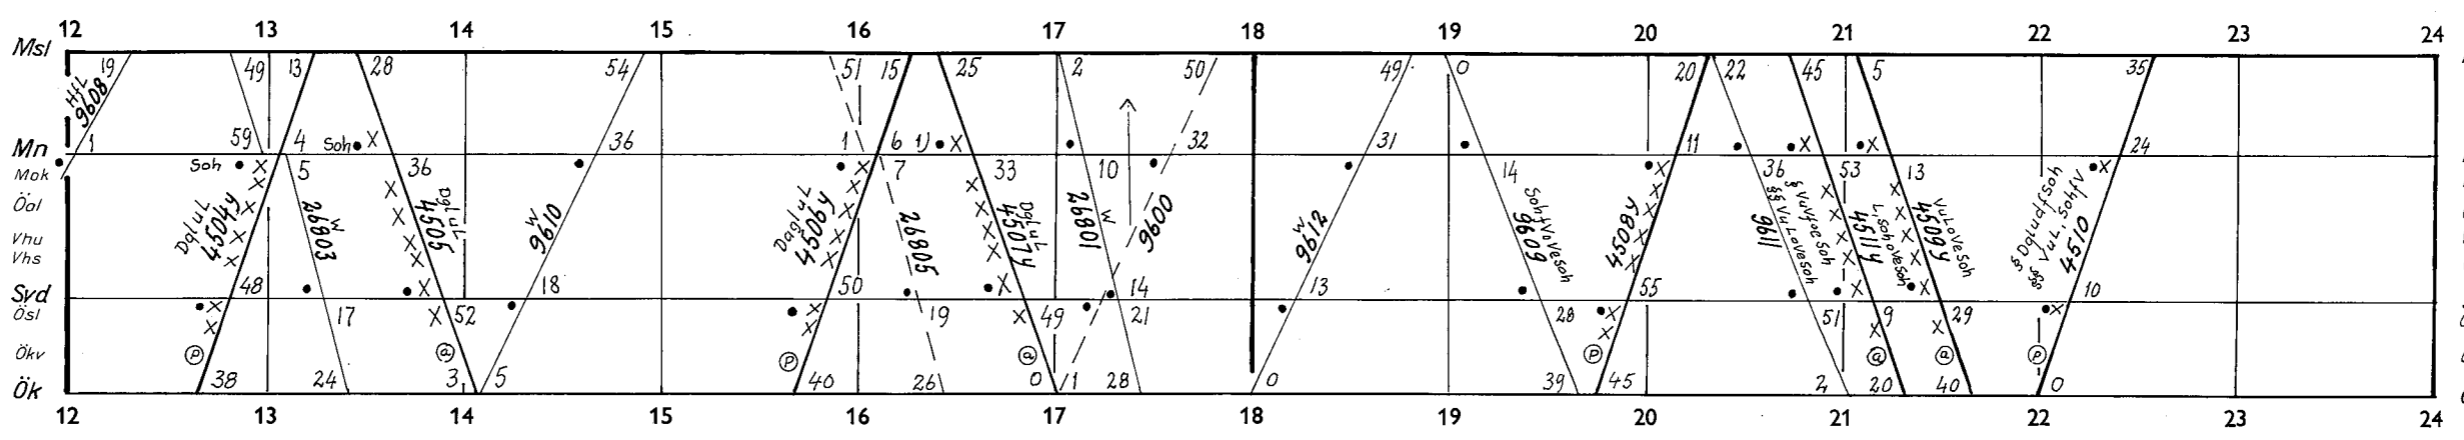

Fjärrblockering
Vns-Lsl

91: § Dgl; §§ VuL, Soh fV
6286: § VuL o Ve Soh; §§ Dgl u HfL o de Soh
1) Se tågets tjänstefidtabel!