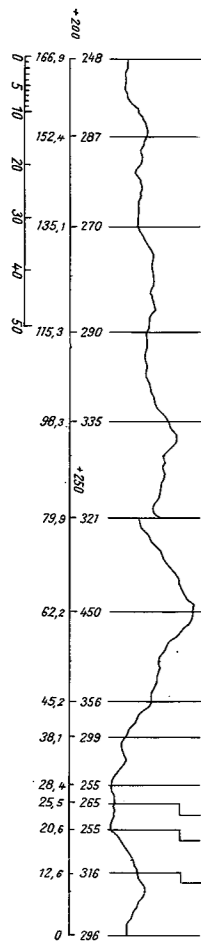

# 9/902: \$ Dgl; \$\$ Vo He V  
3) Endast för postsp

Fjärrblockering  
Vns-Lsl

91: § Dgl; §§ VuL, Soh fV  
6286: § VuL o Ve Soh; §§ Dgl u HfL o de Soh  
1) Se tågets tjänstefidtabel!

Fjärrblockering  
Åg-Suc

† 9682: Ös-uf vard, Uf-Htg VuL  
y Ej annonserat

75-06-01--76-05-29

SJ nr 175

- Hoting
- Stornäset
- Lövberga
- Ulriksfors
- Hallviken
- Jämtlands Sikås
- Munkflohögen (obev)
- Norderåsen
- Häggenås (obev)
- Lit
- Klästa
- Litnåset
- Åskott
- Östersund

- Strömsund
- Ulriksfors

- Hoting
- Flybäcken
- Rossön
- Backe (obev)
- Tågsjöberg
- Rån
- Betåsen
- Ådalsliden
- Tångstam
- Resele
- Forsmo
- Österås
- Långsele

1) Se tågets tjänstetidtabell 2) Ej annonserat