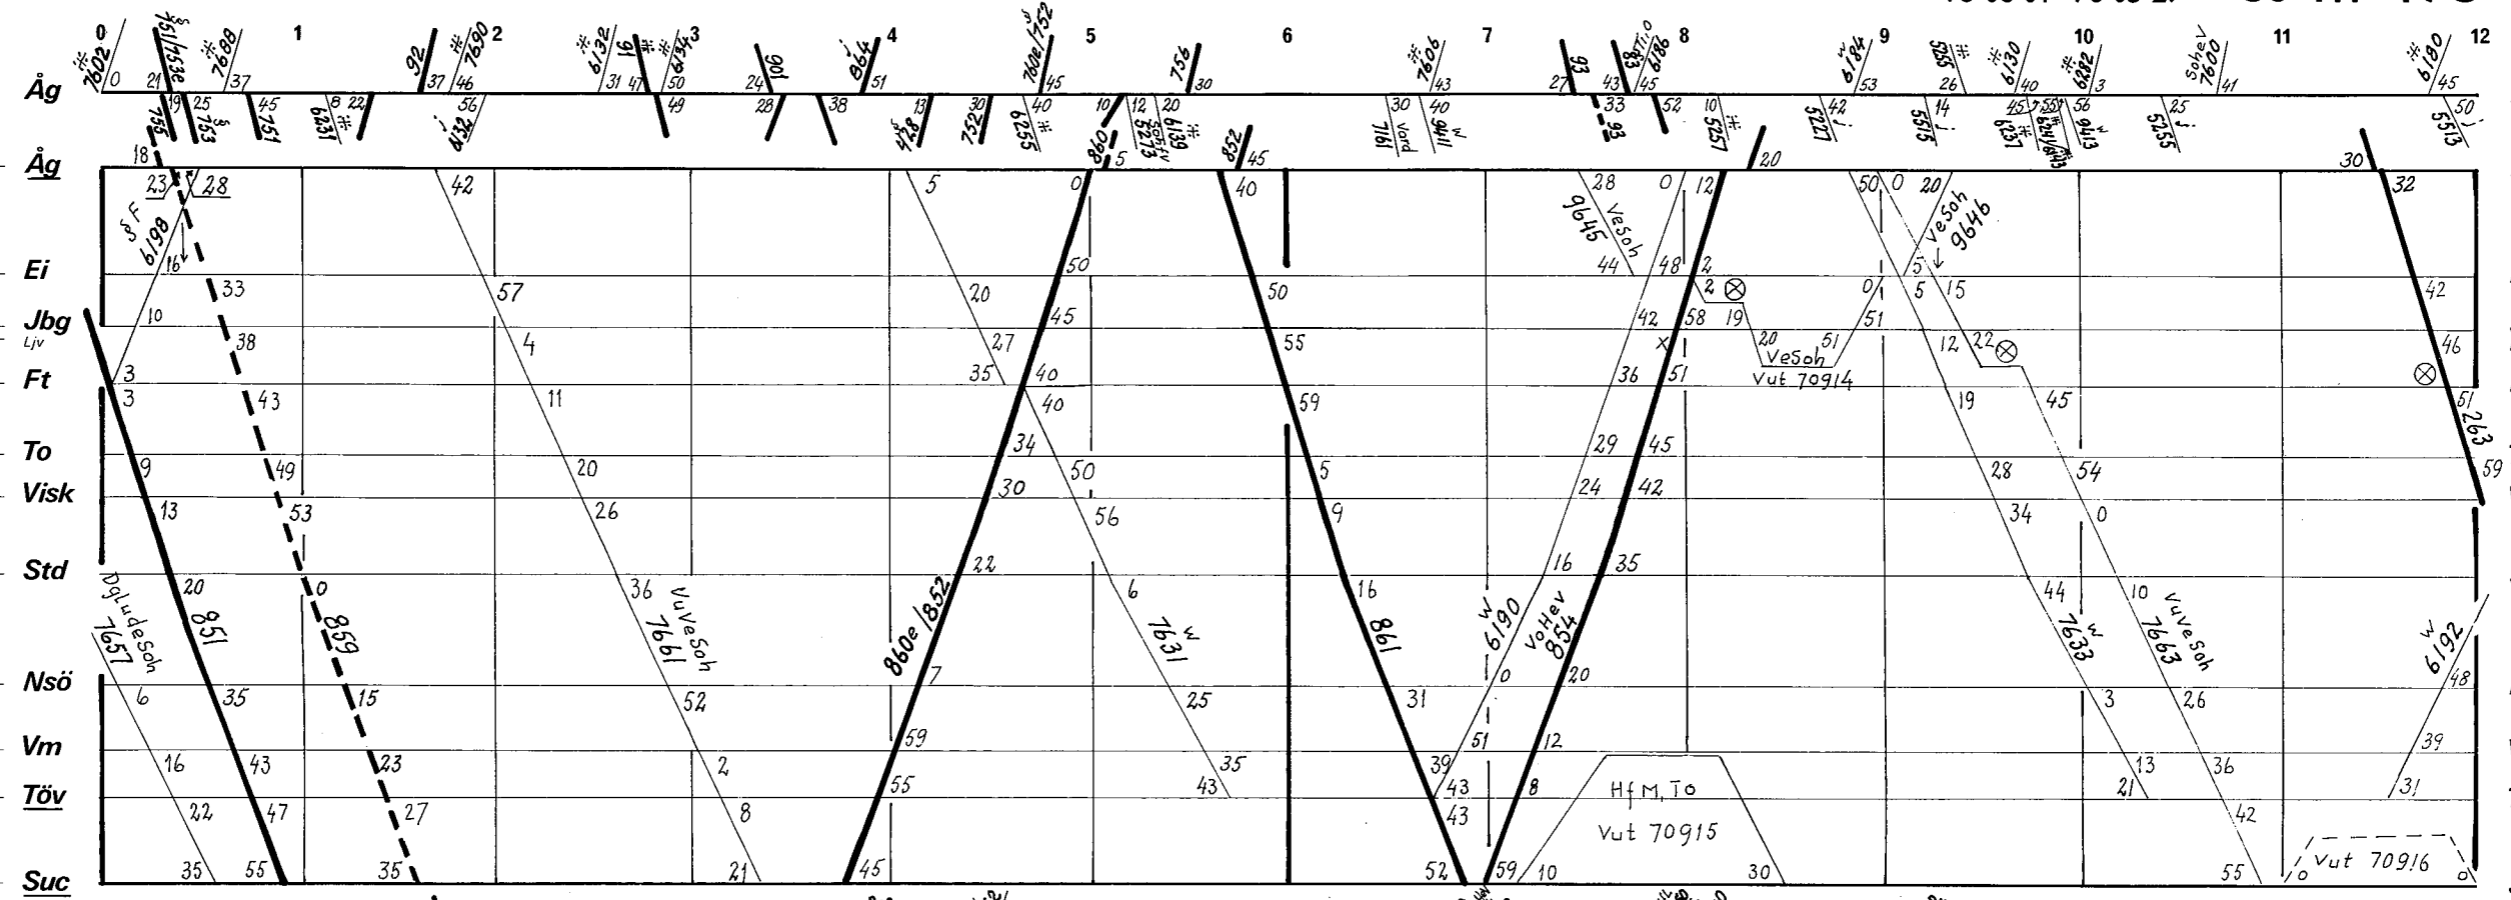

Fjärrblockering
Åg-Suc