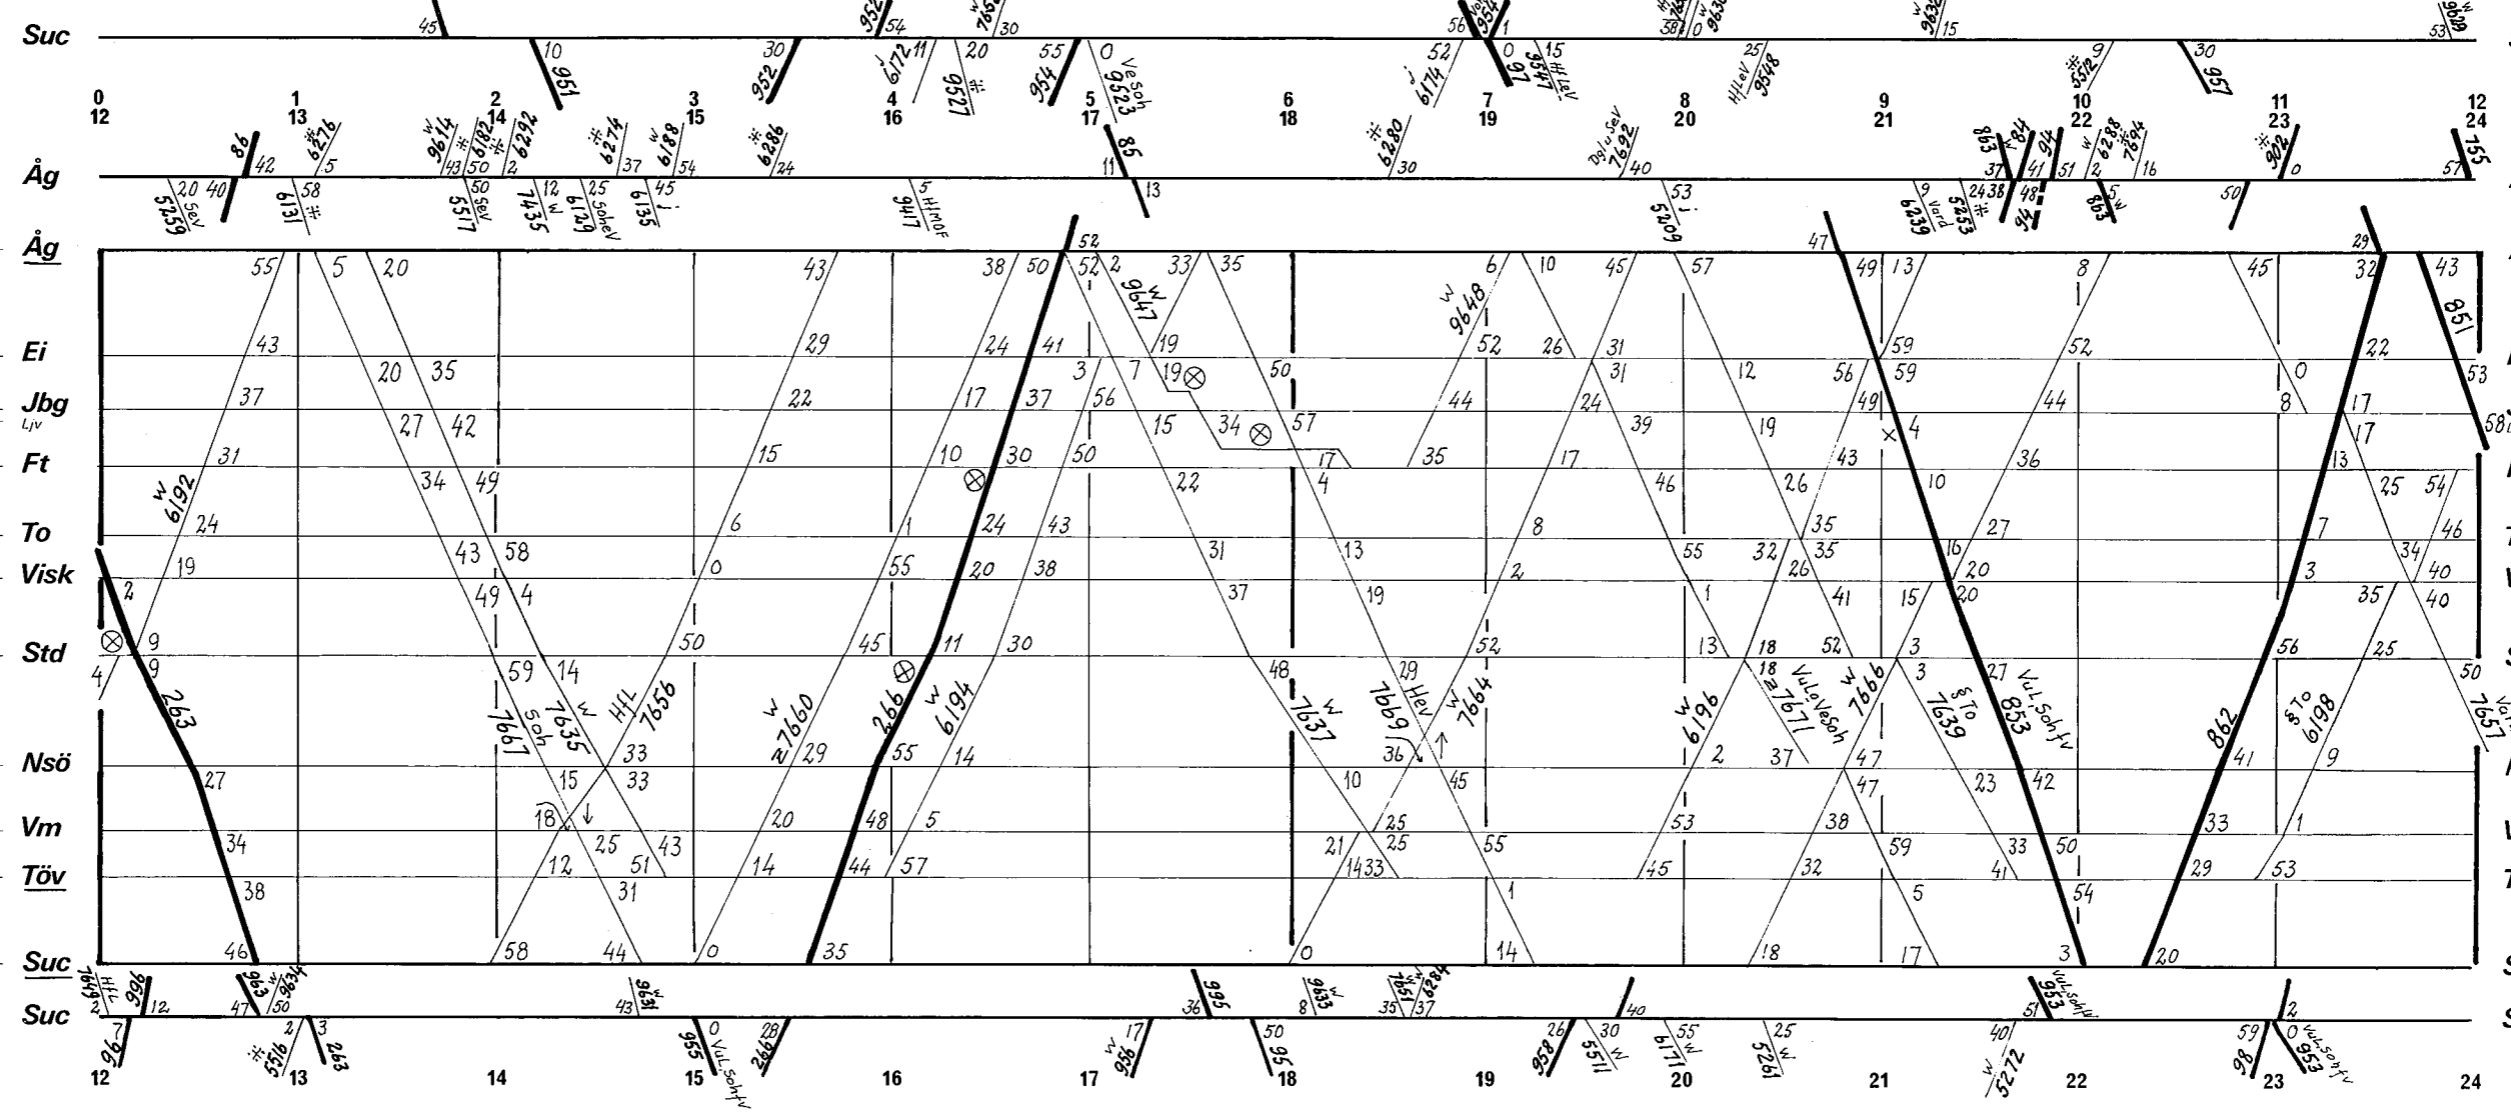

Fjärrblockering
Åg-Suc