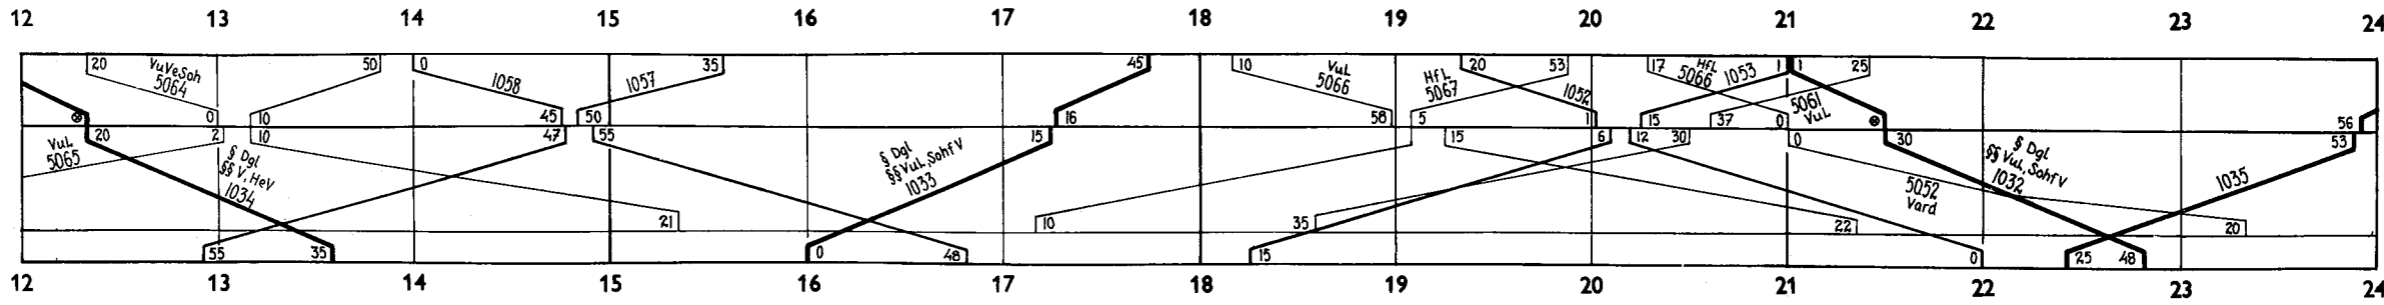

Charlottenberg
Charlottenberg
Kongsvinger
Alnabru
Oslo Ø