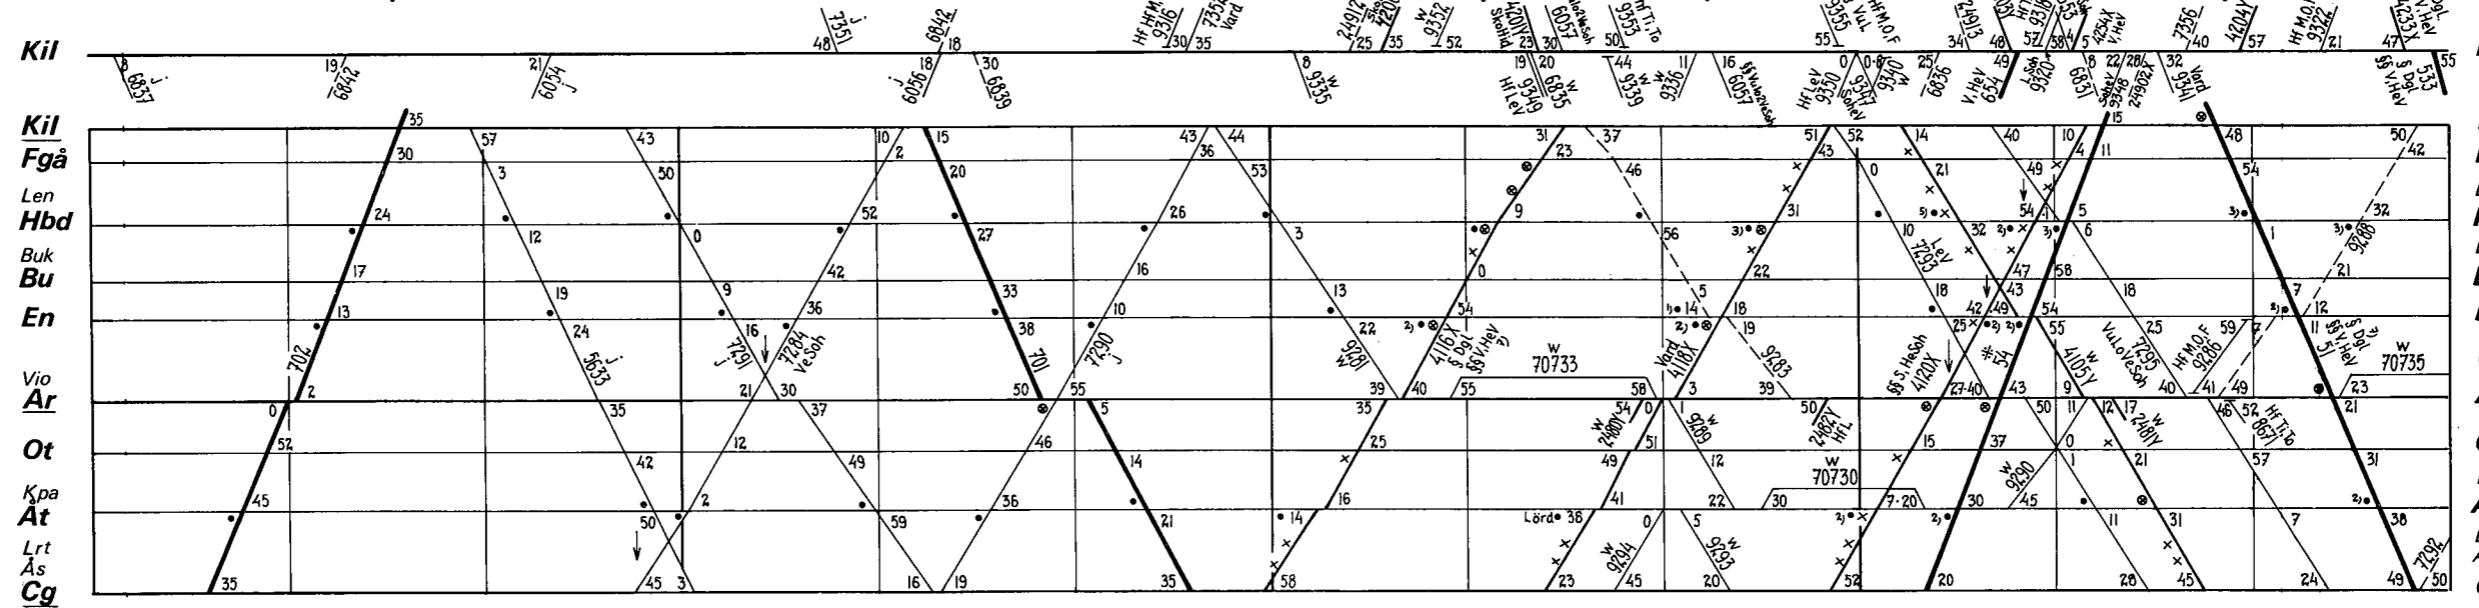

Kil

Kil

Kil

Fagerås (obev)

Lene

Högboda

Brunsbjergs bruk

Brunsbjerg (obev)

Edane

Viksområdet

Arvika

Ottebol (obev)

Kroppsta

Åmotfors

Lerot

Ås

Charlottenberg

Cg

Kongsvinger

Alnabru
Oslo Ø