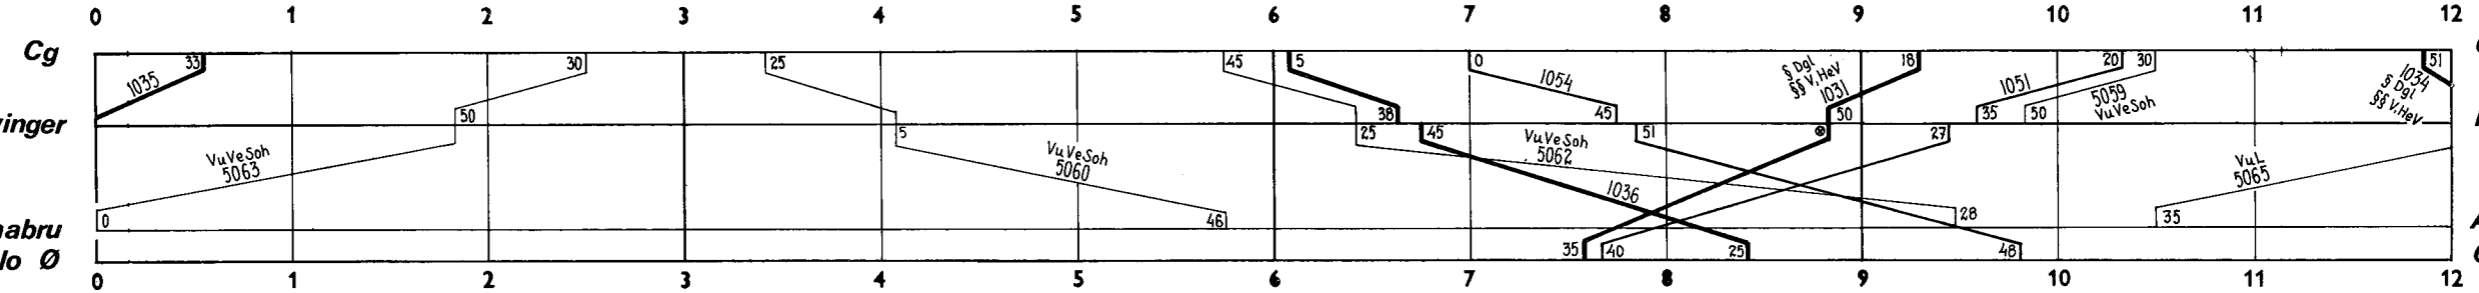

Charlottenberg

Kongsvinger

Alnabru
Oslo Ø