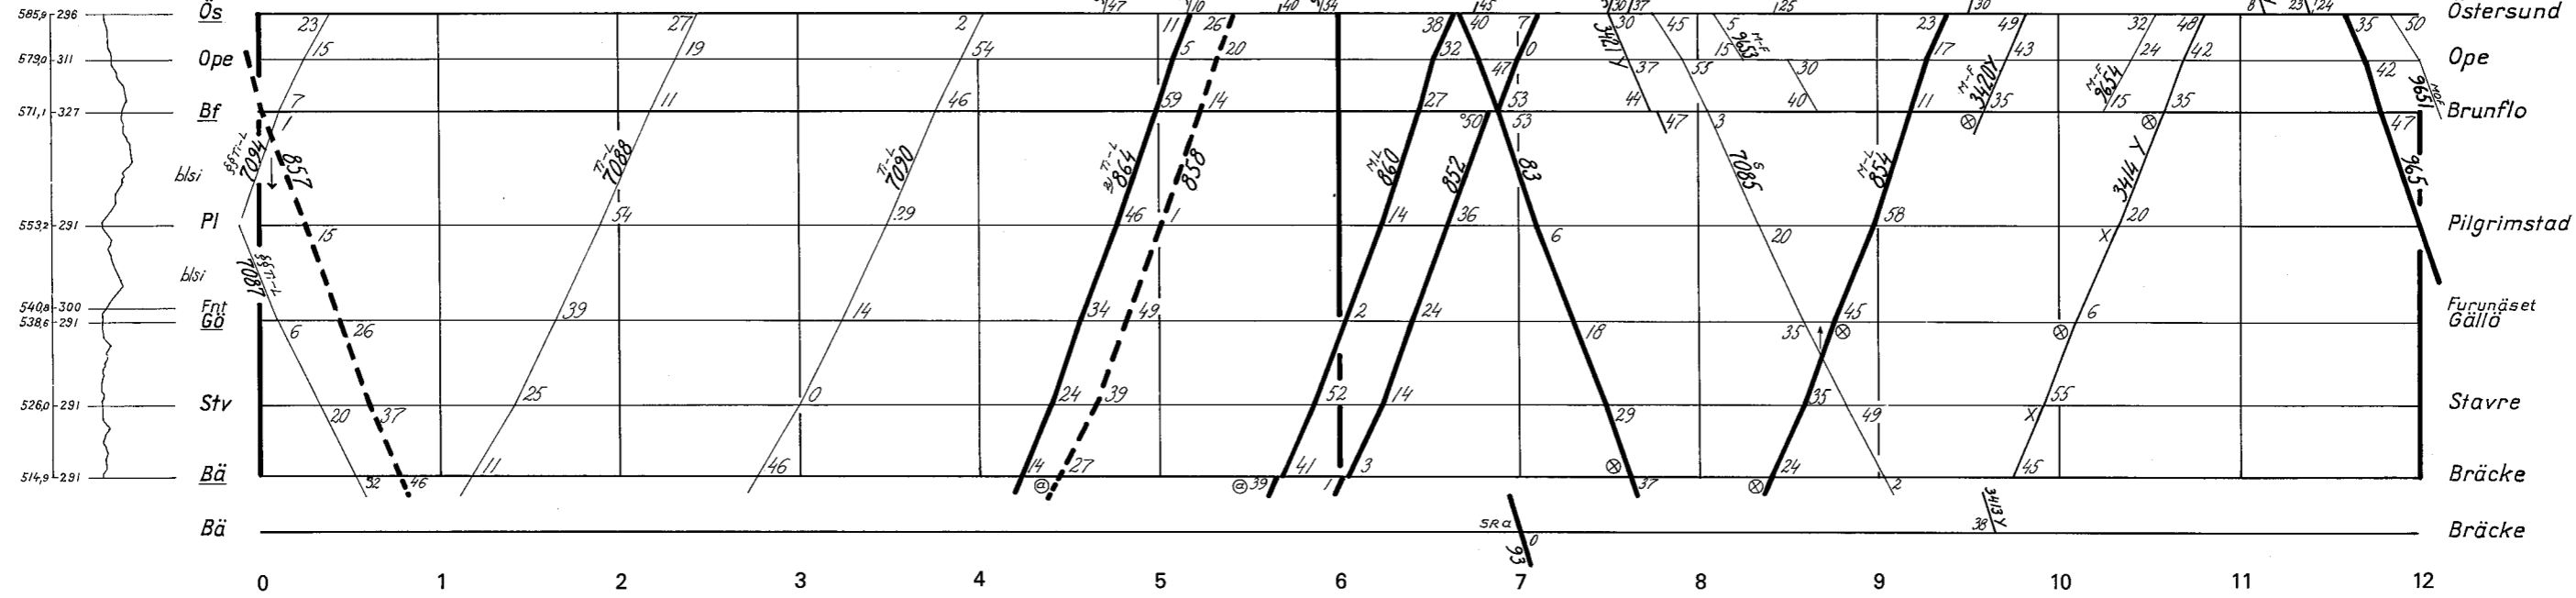

⊕ Om heltrafikering mm, se förklaringsbladet.
⊗ Ej annonserat.

Fjärrblockering

Ös - Bä

riktn Str
riktn Htg

riktn Str
riktn Htg