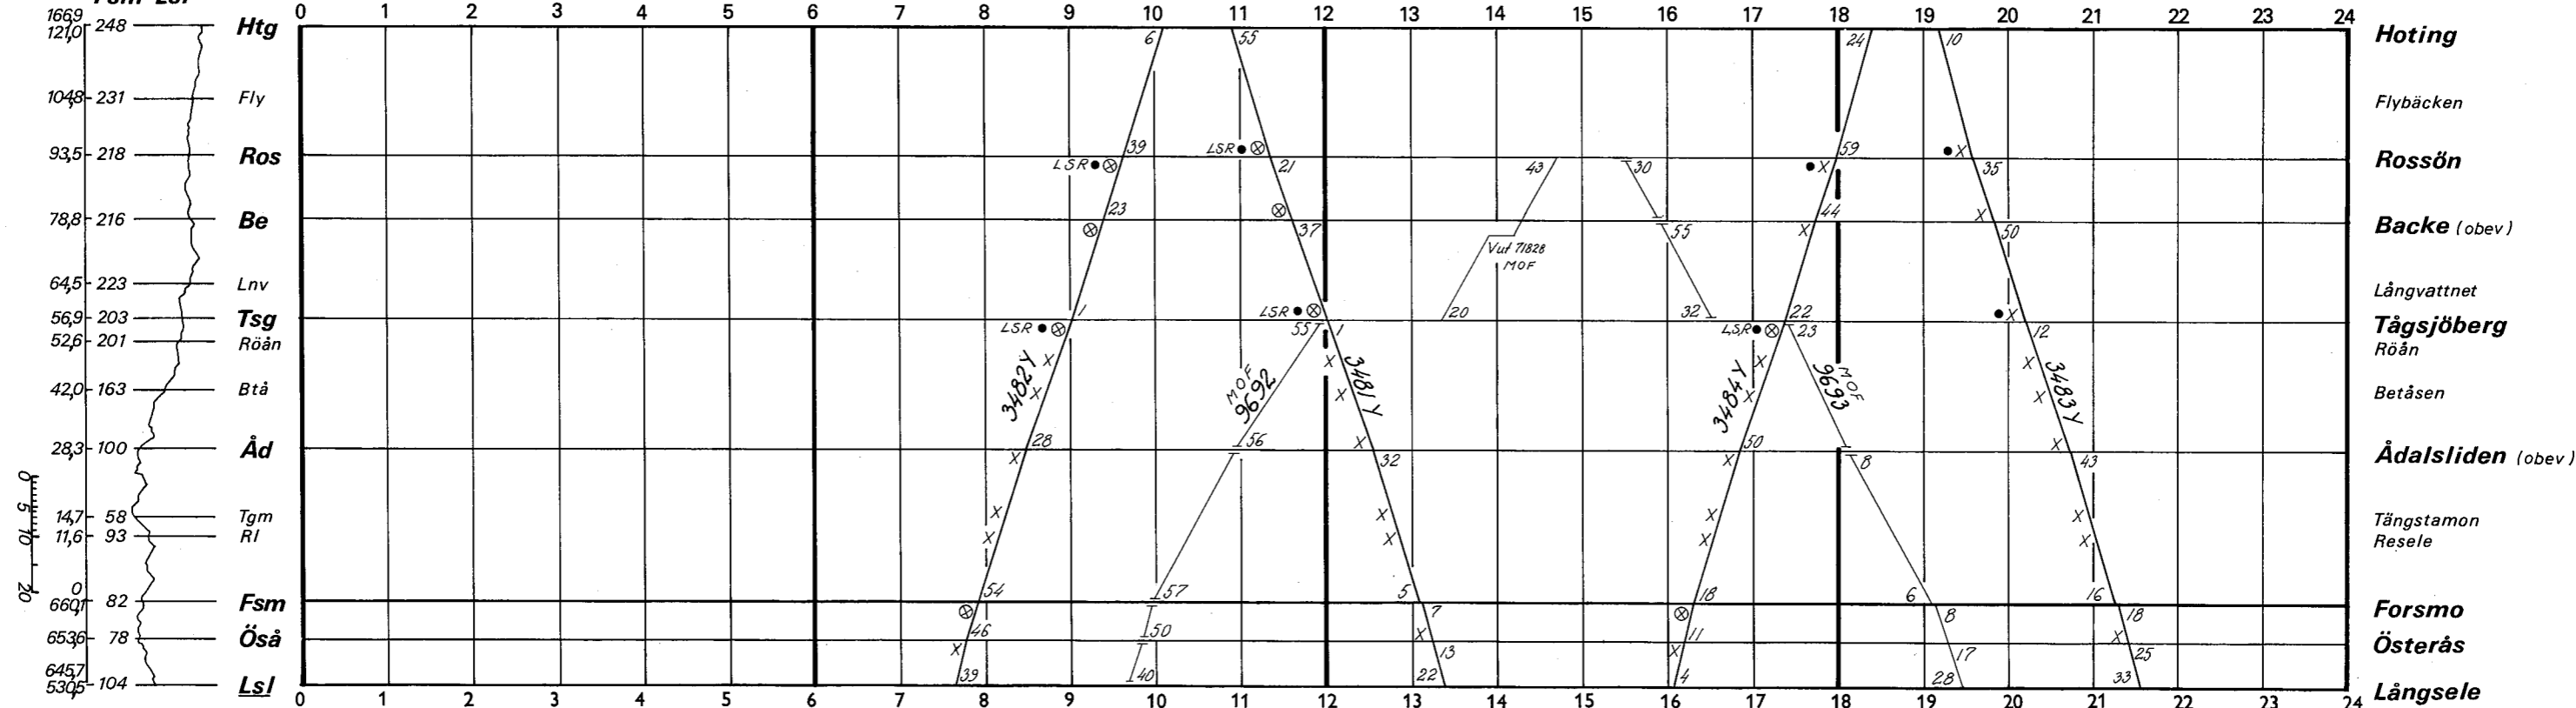

Om heltrafikering mm, se förklaringsbladet.

- Längsele riktin Vns
riktin Åg
- Längsele
- Sallefteå
- Övergård
- Läkom (ober)
- Prästman (ober)
- Nyland
- Bollstabruk (ober)
- Väja
- Dynäs
- Kramfors
- Frånö
- Sprängsviken (ober)
- Gustavsvik
- Ramvik
- Veda
- Älandsbro
- Härnösand
- Hälleyland
- Söråker
- Stavreviken (ober)
- Solbacka
- Timrå
- Skänvik
- Sundsbruk (ober)
- Sundsvall C
- Sundsvall C riktin Åg
riktin Hkl

* Om heltrafikering mm, se förklaringsbladet.

Fjärrblockering Fsm-Lsl

* Om heltrafikering mm, se förklaringsbladet.
9655: Str - Jpn M-L, Jpn-Ös M-F.
Se tågets tjänstetidtabell.

⊕ Om heltrafikering mm, se förklaringsbladet.
⊗ Ej annonserat.