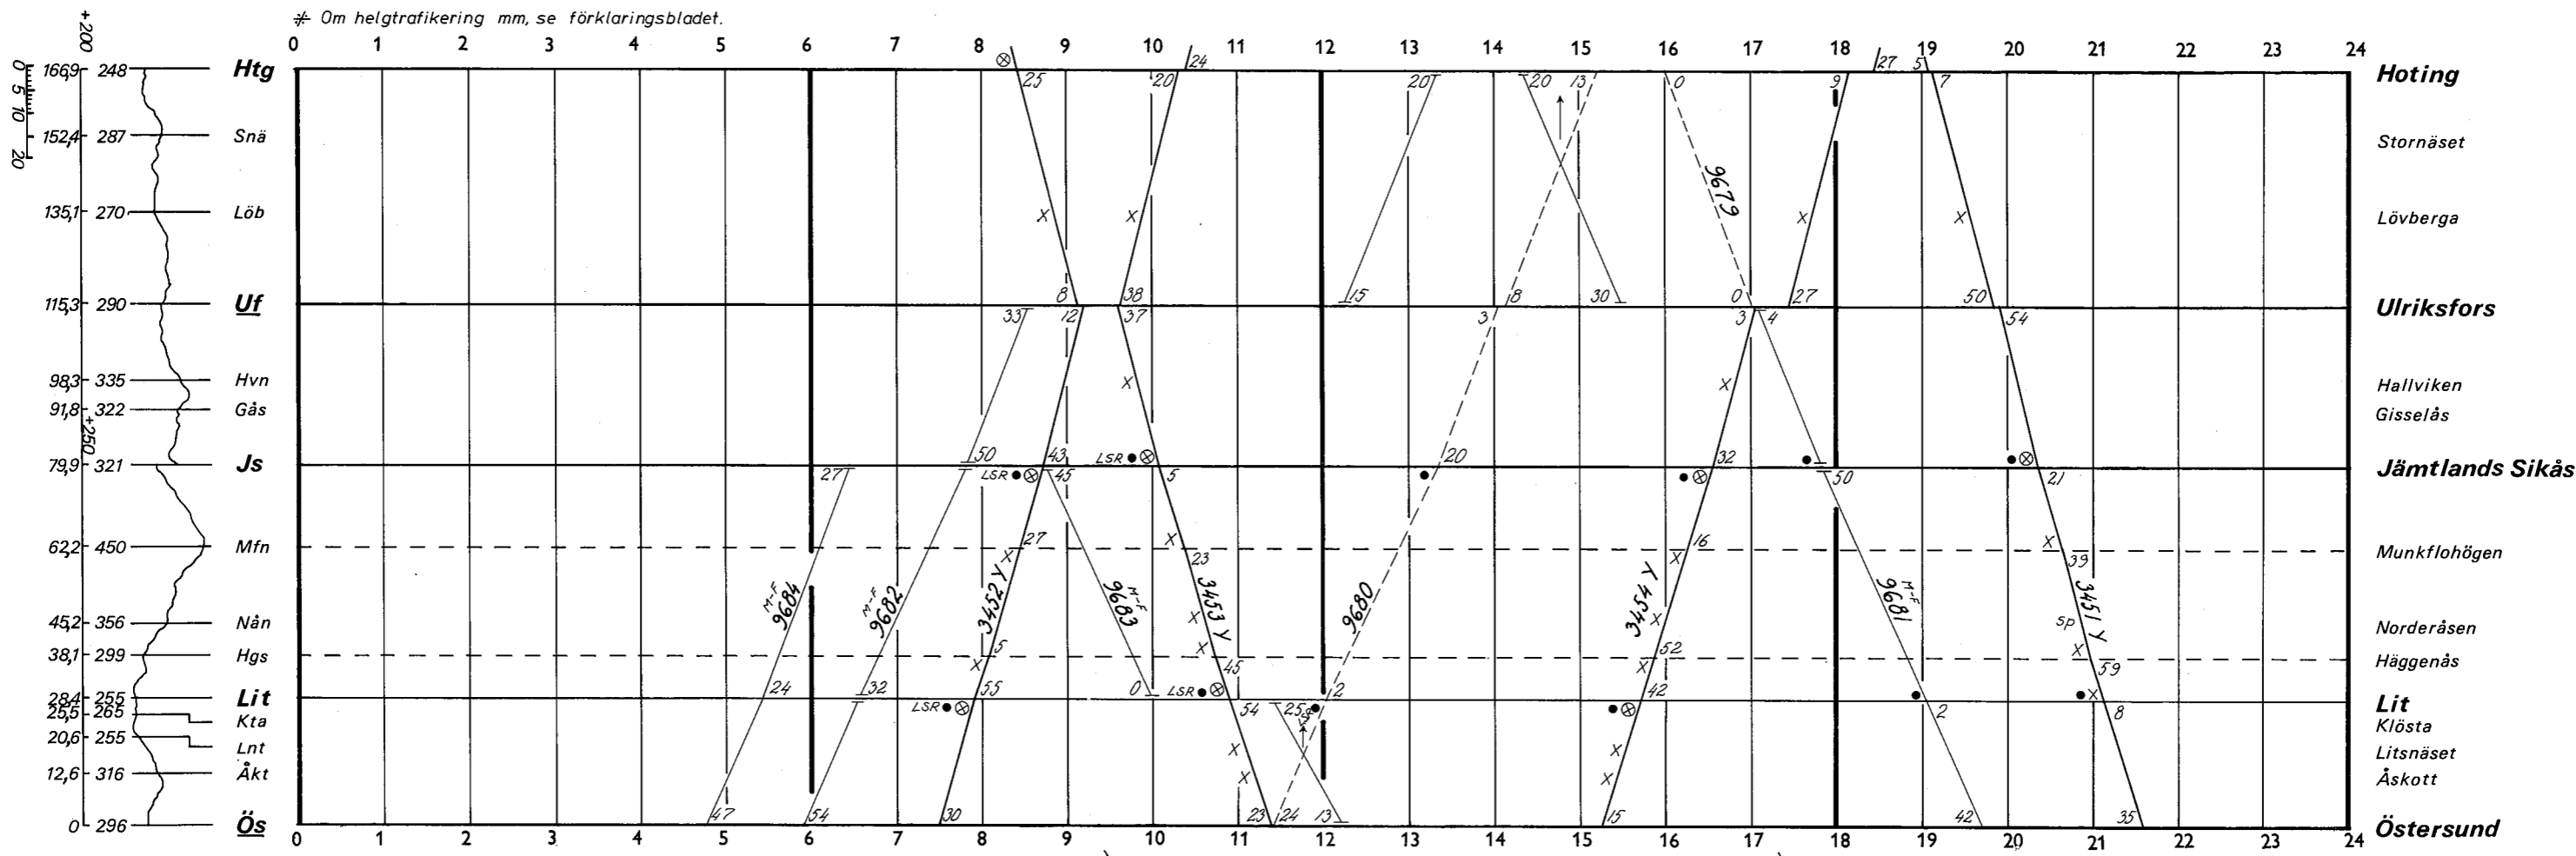

* Om heltrafikering mm, se förklaringsbladet.