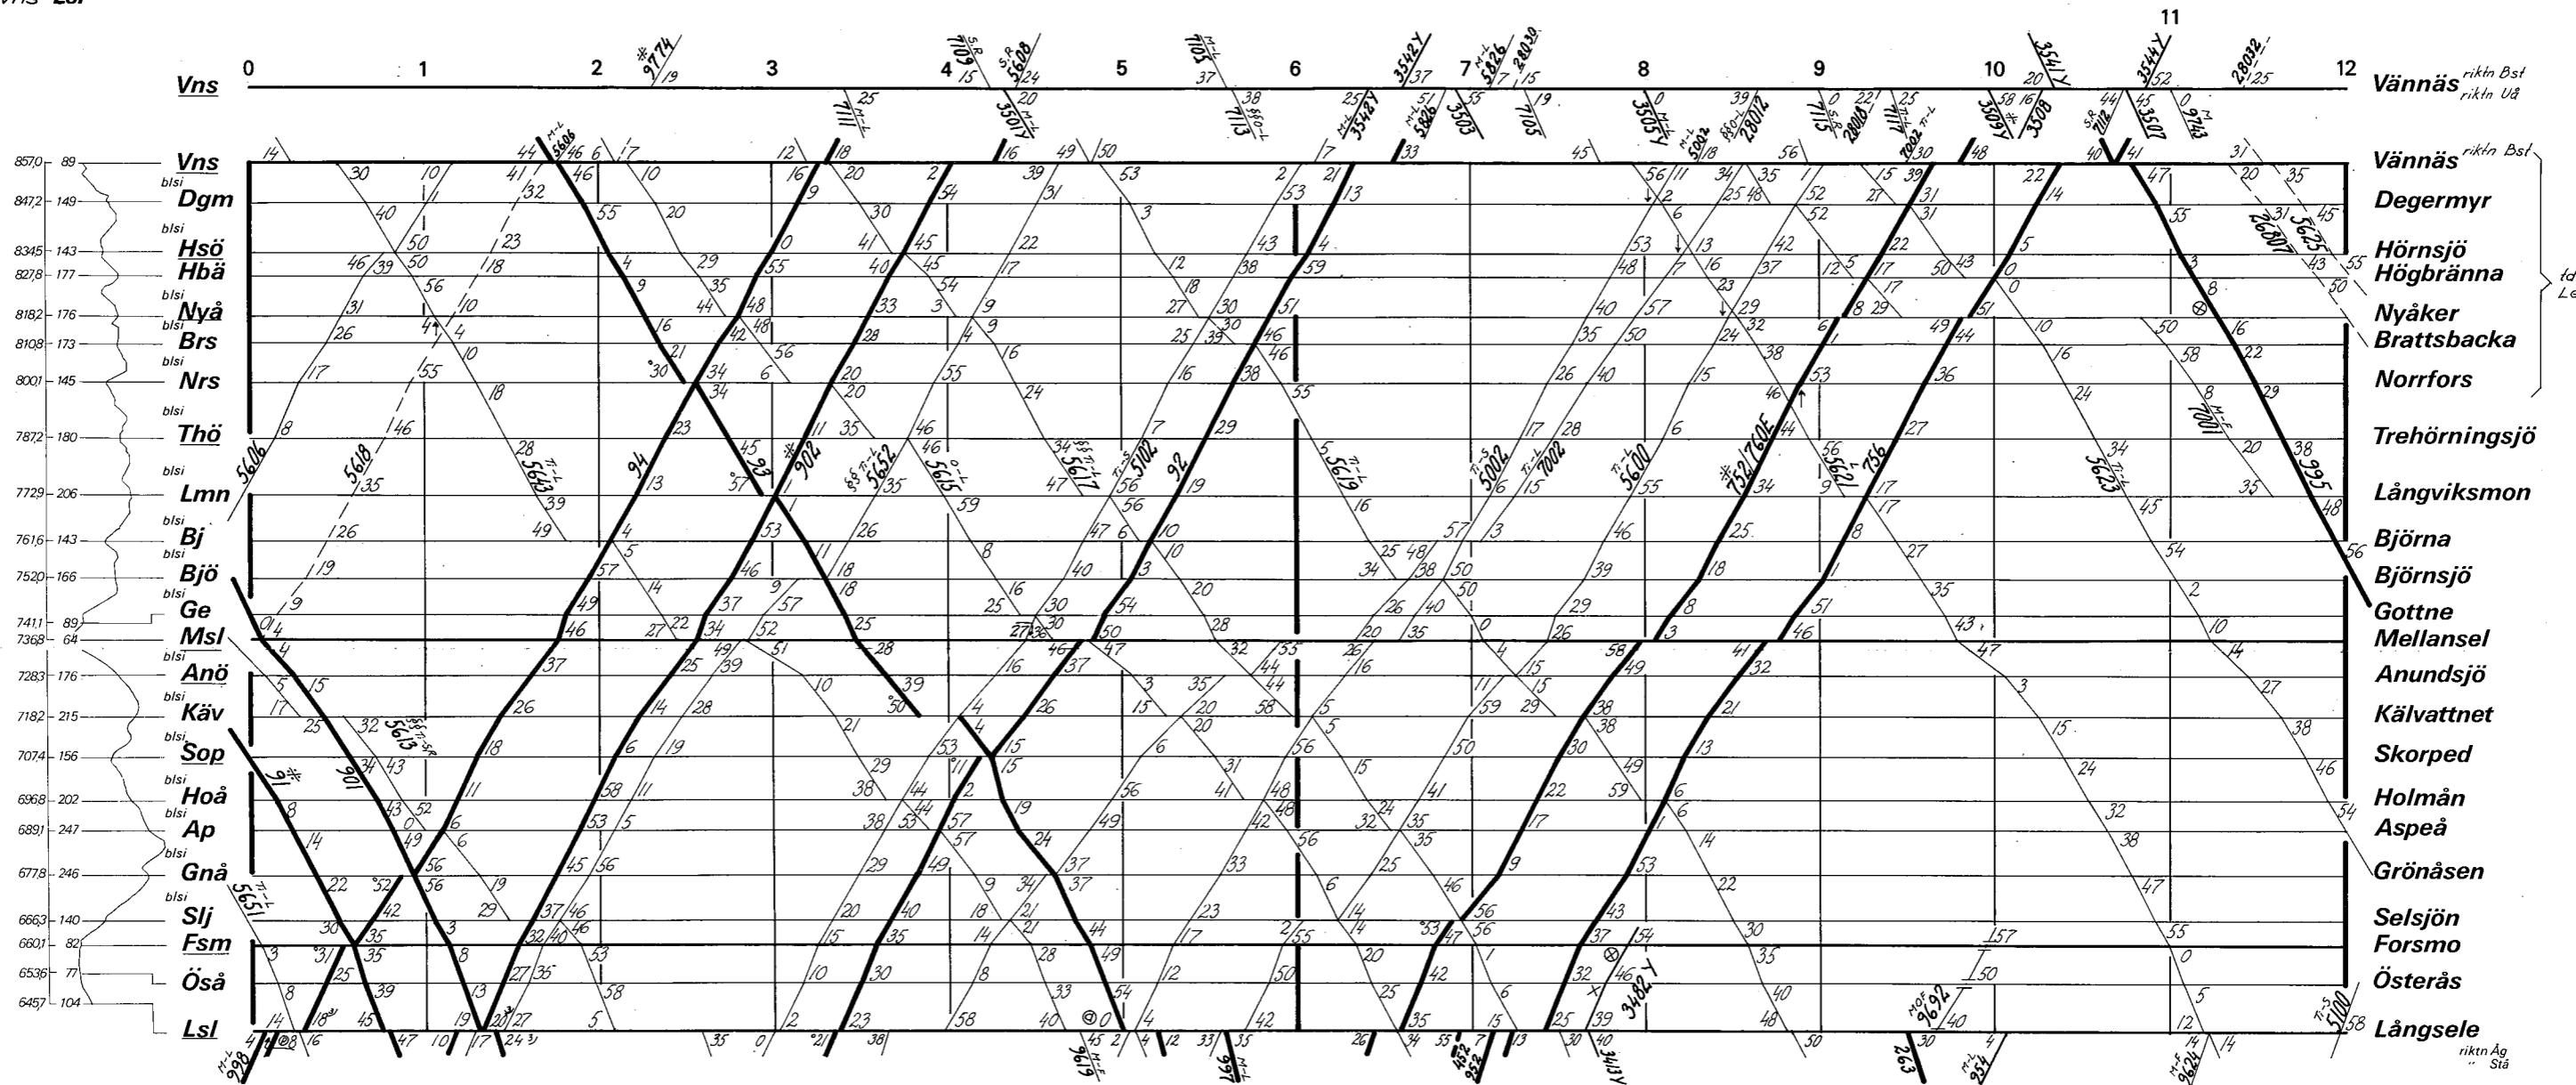

Om heltrafikering mm, se förklaringsbladet.
 91/902: 78-06-12--08-20 Dgl.
 78-05-28--06-11, 08-21--79-06-10 M-L.
 752 : 78-06-13--08-21.
 Ank-tiden annonseras som avg-tid.

Fjärrblockering
 Vns-Lsl

Fjärrblockering
Vns-Lsl

Om heltrafikering mm. se förklaringsbladet.
q = 78-06-12--08-20.
z = 78-05-28--06-11, 08-21--79-06-10.

Om heltrafikering mm, se förklaringsbladet.
 751 : 78-06-12--08-20.
 902 : 78-06-12--08-20 Dgl;
 78-05-28--06-11, 08-21--79-06-10 M-F.S.
 #Ej annonserat.

* Om helgrafikering mm, se förklaringsbladet.

- Ånge rikt. Bä
- Ånge rikt. Ls
- Ånge
- Erikslund
- Johannisberg Ljungavverk
- Fränsta
- Torpshammar
- Viskan
- Stöde
- Nedansjö
- Vattjom
- Töva
- Sundsvall C
- Sundsvall C rikt. Hsd
- Sundsvall C rikt. Hkl
- Ånge rikt. Bä
- Ånge rikt. Ls
- Ånge
- Erikslund
- Johannisberg Ljungavverk
- Fränsta
- Torpshammar
- Viskan
- Stöde
- Nedansjö
- Vattjom
- Töva
- Sundsvall C
- Sundsvall C rikt. Hsd
- Sundsvall C rikt. Hkl

Om heltrafikering mm, se förklaringsbladet.

- Längsele riktin Vns
riktin Åg
- Längsele
- Sallefteå
- Övergård
- Läkom (ober)
- Prästman (ober)
- Nyland
- Bollstabruk (ober)
- Väja
- Dynäs
- Kramfors
- Frånö
- Sprängsviken (ober)
- Gustavsvik
- Ramvik
- Veda
- Älandsbro
- Härnösand
- Hälleyland
- Söråker
- Stavreviken (ober)
- Solbacka
- Timrå
- Skänvik
- Sundsbruk (ober)
- Sundsvall C
- Sundsvall C riktin Åg
riktin Hkl