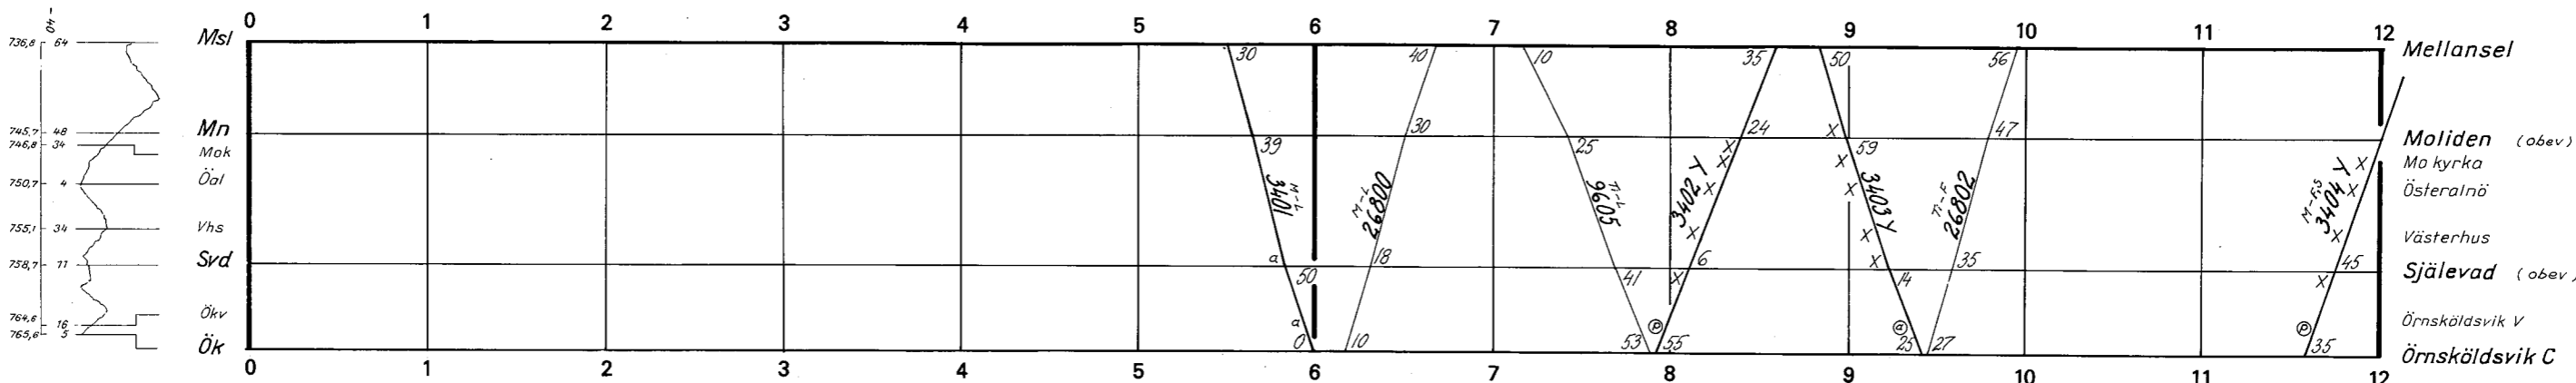

Om heltrafikering mm, se förklaringsbladet.
 91/902: 78-06-12--08-20 Dgl.
 78-05-28--06-11, 08-21--79-06-10 M-L.
 752 : 78-06-13--08-21.
 Ank-tiden annonseras som avg-tid.

Fjärrblockering
 Vns-Lsl

Fjärrblockering
Vns-Lsl

Om heltrafikering mm. se förklaringsbladet.
q = 78-06-12--08-20.
z = 78-05-28--06-11, 08-21--79-06-10.

Om heltrafikering mm, se förklaringsbladet.
 751 : 78-06-12--08-20.
 902 : 78-06-12--08-20 Dgl;
 78-05-28--06-11, 08-21--79-06-10 M-F.S.
 #Ej annonserat.