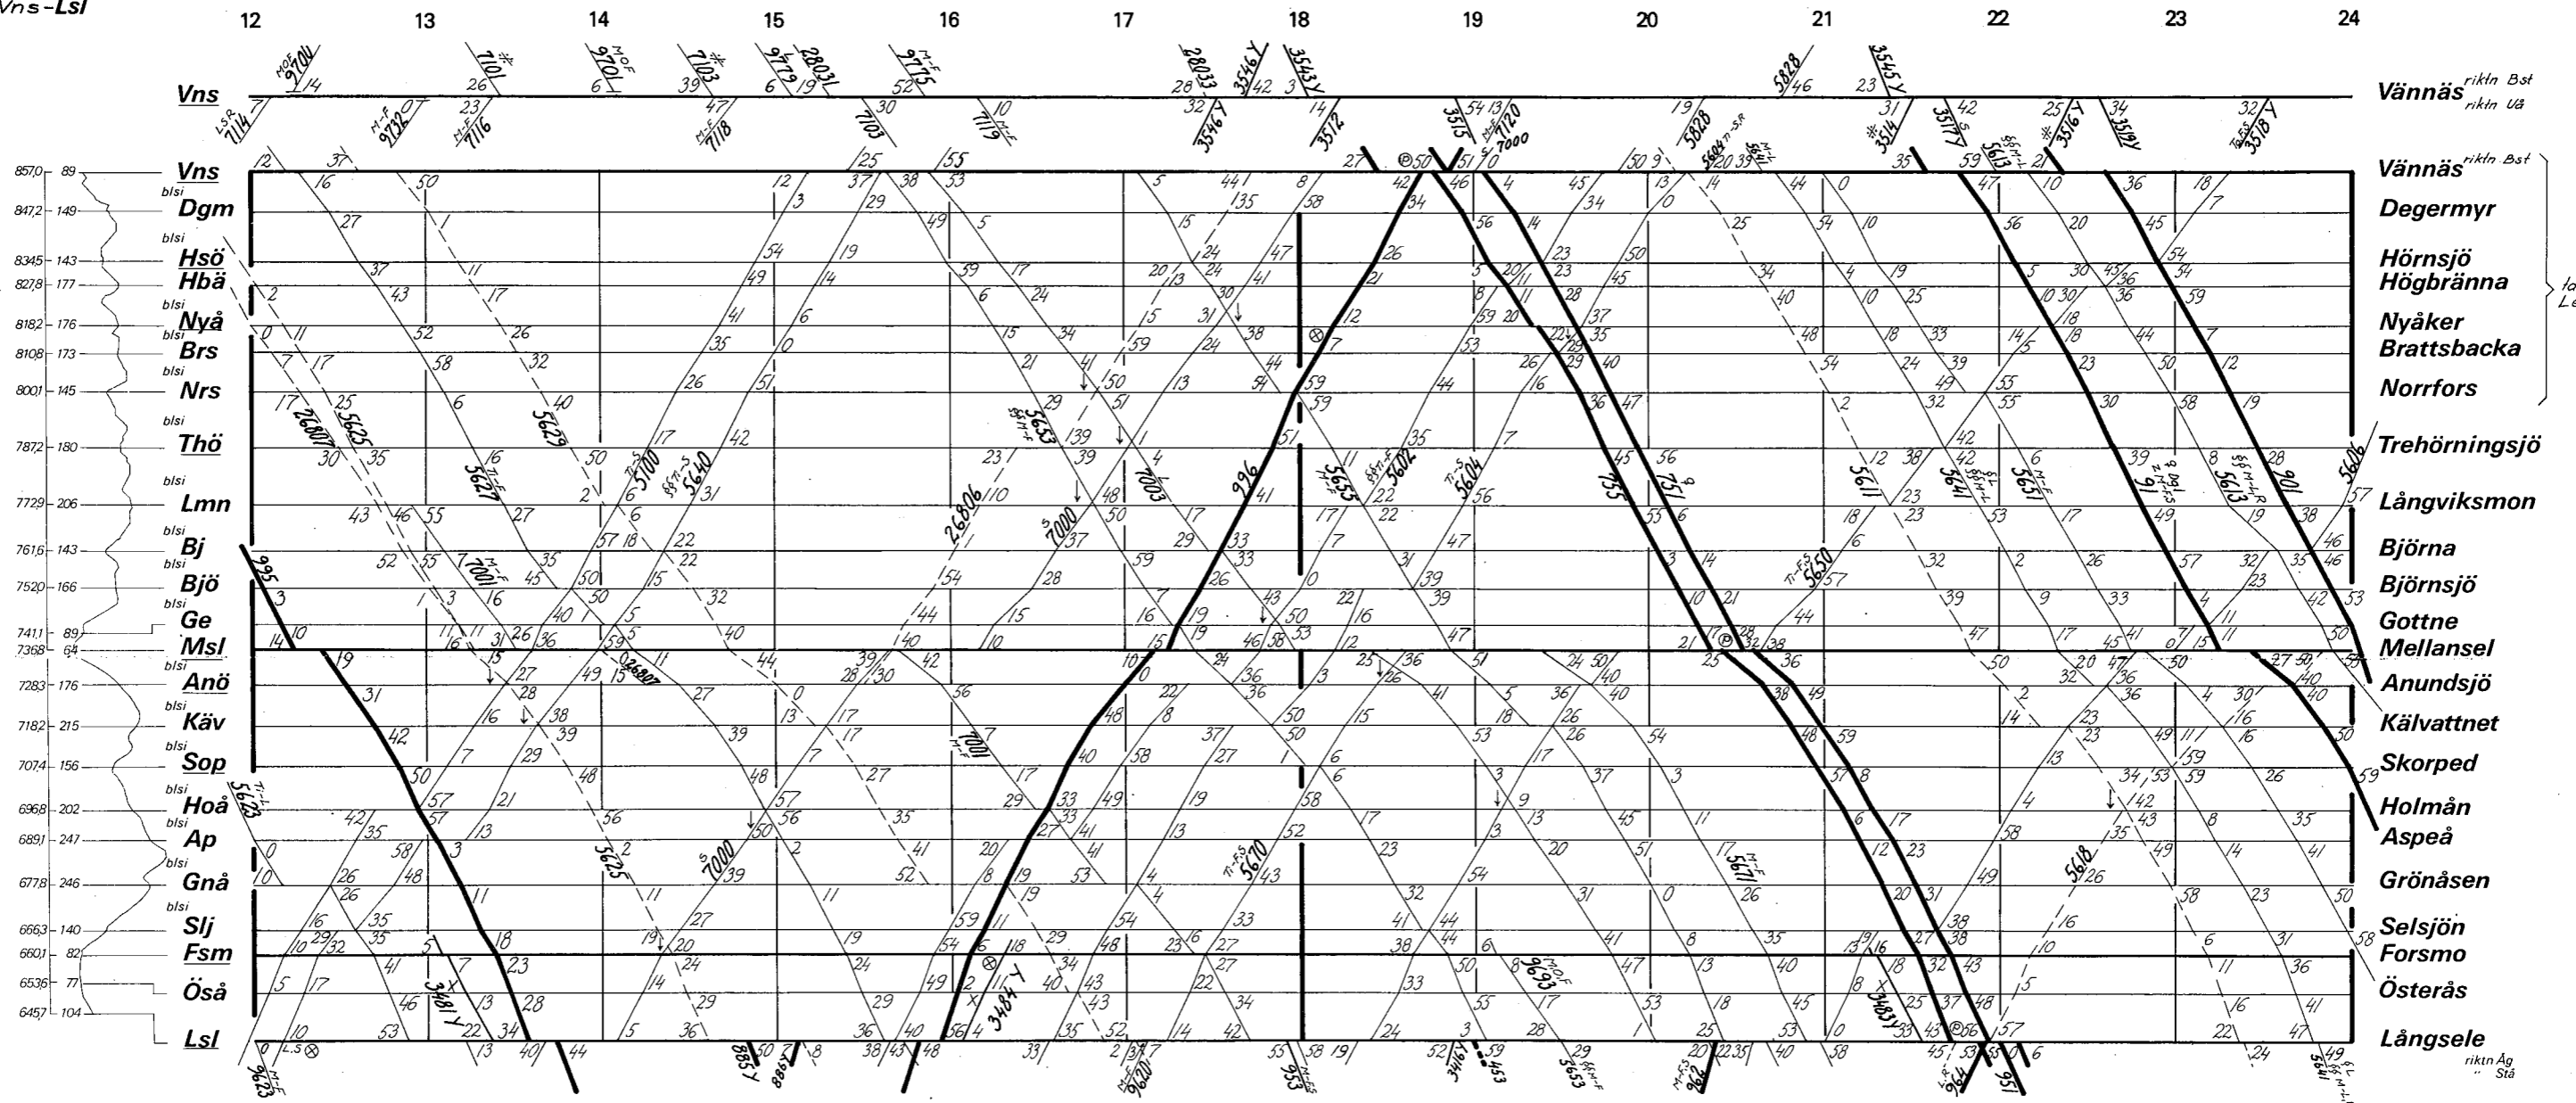

Om heltrafikering mm, se förklaringsbladet.
 91/902: 78-06-12--08-20 Dgl.
 78-05-28--06-11, 08-21--79-06-10 M-L.
 752 : 78-06-13--08-21.
 Ank-tiden annonseras som avg-tid.

Fjärrblockering
 Vns-Lsl

Fjärrblockering
Vns-Lsl

Om heltrafikering mm. se förklaringsbladet.
q = 78-06-12--08-20.
z = 78-05-28--06-11, 08-21--79-06-10.

Om heltrafikering mm, se förklaringsbladet.
 751 : 78-06-12--08-20.
 902 : 78-06-12--08-20 Dgl;
 78-05-28--06-11, 08-21--79-06-10 M-F.S.
 #Ej annonserat.

* Om helgrafikering mm, se förklaringsbladet.

- Ånge rikt. Bä
- Ånge rikt. Ls
- Ånge
- Erikslund
- Johannisberg Ljungavverk
- Fränsta
- Torpshammar
- Viskan
- Stöde
- Nedansjö
- Vattjom
- Töva
- Sundsvall C
- Sundsvall C rikt. Hsd
- Sundsvall C rikt. Hkl
- Ånge rikt. Bä
- Ånge rikt. Ls
- Ånge
- Erikslund
- Johannisberg Ljungavverk
- Fränsta
- Torpshammar
- Viskan
- Stöde
- Nedansjö
- Vattjom
- Töva
- Sundsvall C
- Sundsvall C rikt. Hsd
- Sundsvall C rikt. Hkl

Om heltrafikering mm, se förklaringsbladet.

- Längsele riktin Vns
riktin Åg
- Längsele
- Sallefteå
- Övergård
- Läkom (ober)
- Prästman (ober)
- Nyland
- Bollstabruk (ober)
- Väja
- Dynäs
- Kramfors
- Frånö
- Sprängsviken (ober)
- Gustavsvik
- Ramvik
- Veda
- Älandsbro
- Härnösand
- Hälleyland
- Söråker
- Stavreviken (ober)
- Solbacka
- Timrå
- Skänvik
- Sundsbruk (ober)
- Sundsvall C
- Sundsvall C riktin Åg
riktin Hkl