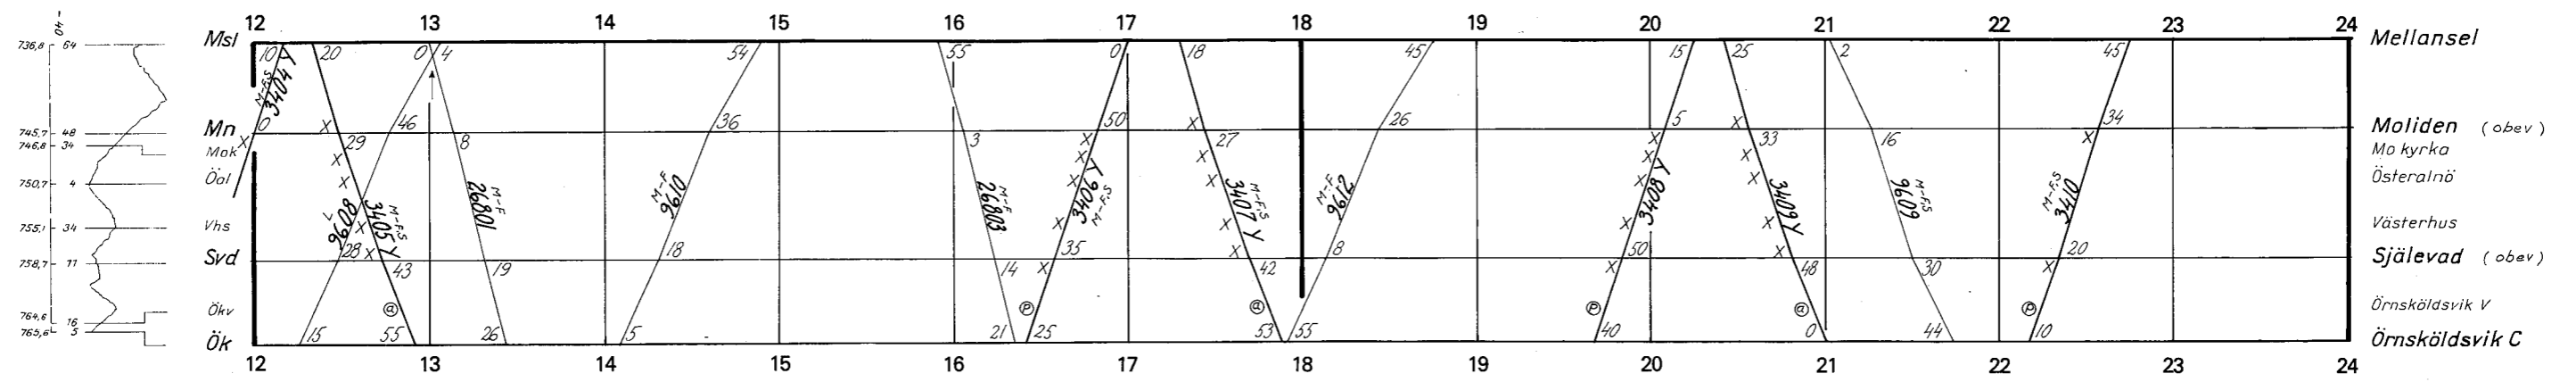

Om heltrafikering mm, se förklaringsbladet.
 91/902: 78-06-12--08-20 Dgl.
 78-05-28--06-11, 08-21--79-06-10 M-L.
 752 : 78-06-13--08-21.
 Ank-tiden annonseras som avg-tid.

Fjärrblockering
 Vns-Lsl

Fjärrblockering
Vns-Lsl

Om heltrafikering mm. se förklaringsbladet.
q = 78-06-12--08-20.
z = 78-05-28--06-11, 08-21--79-06-10.

Om heltrafikering mm, se förklaringsbladet.
 751 : 78-06-12--08-20.
 902 : 78-06-12--08-20 Dgl;
 78-05-28--06-11, 08-21--79-06-10 M-F.S.
 #Ej annonserat.