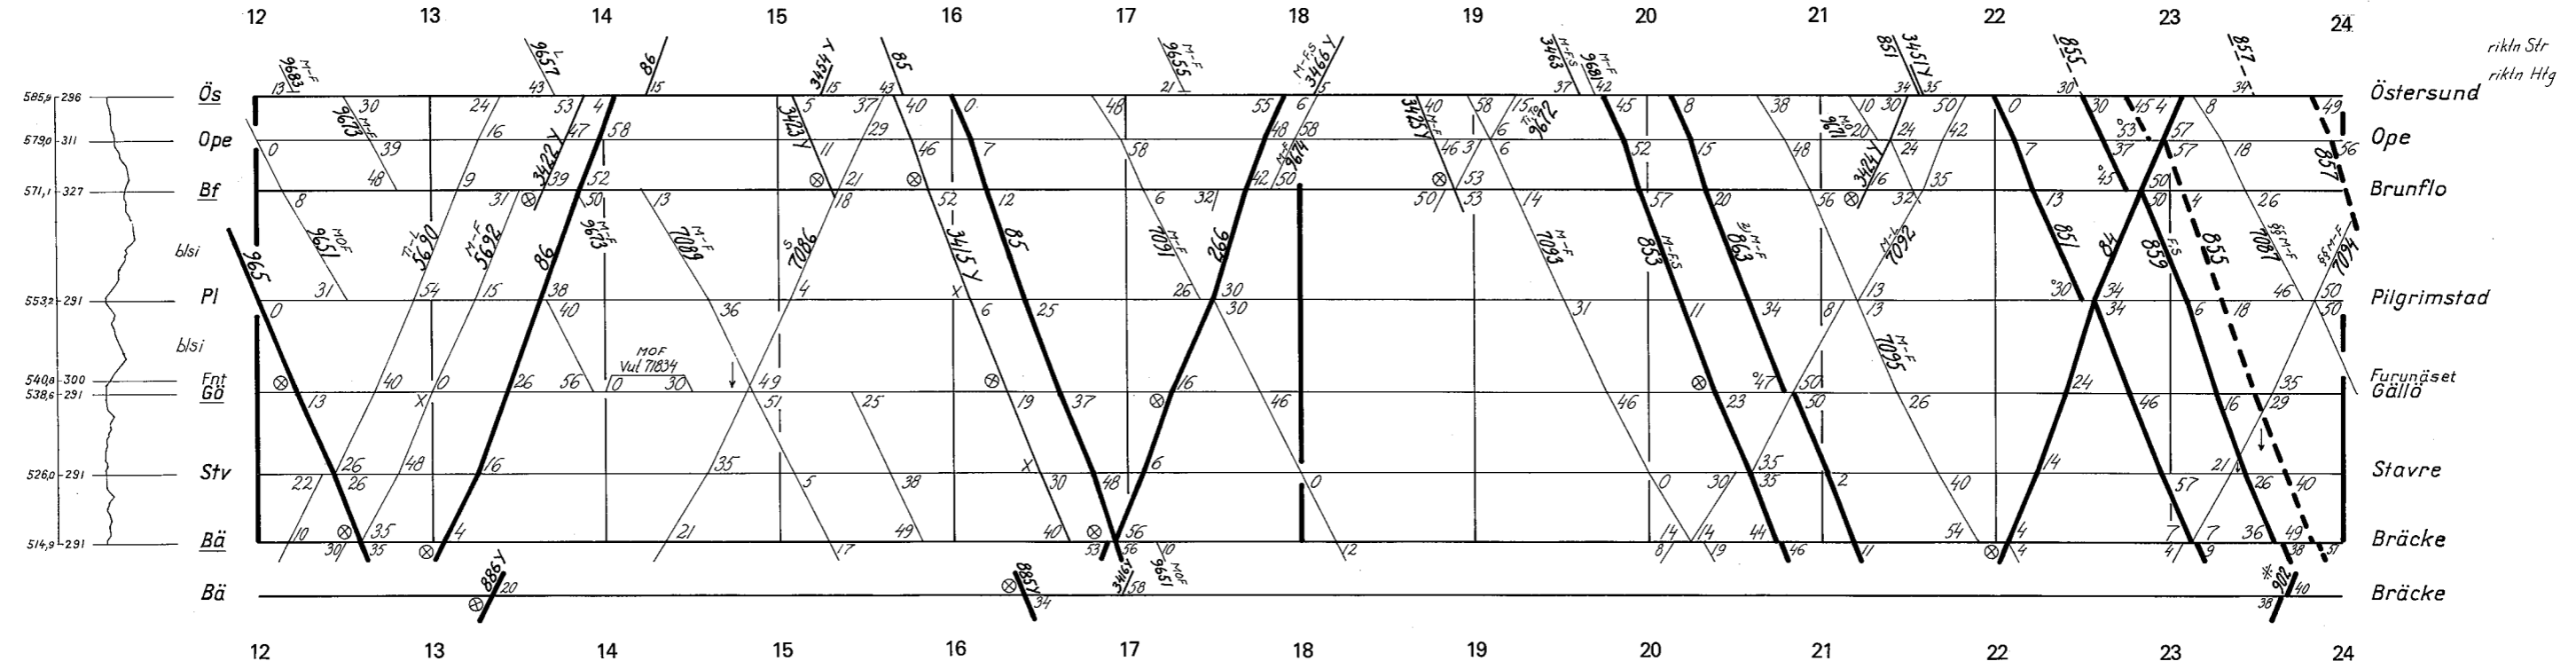

Om heltrafikering mm. se förklaringsbladet.
q = 78-06-12--08-20.
z = 78-05-28--06-11, 08-21--79-06-10.

Om heltrafikering mm, se förklaringsbladet.
 751 : 78-06-12--08-20.
 902 : 78-06-12--08-20 Dgl;
 78-05-28--06-11, 08-21--79-06-10 M-F.S.
 #Ej annonserat.

* Om helgrafikering mm, se förklaringsbladet.

- Ånge rikt. Bä
- Ånge rikt. Ls
- Ånge
- Erikslund
- Johannisberg Ljungavverk
- Fränsta
- Torpshammar
- Viskan
- Stöde
- Nedansjö
- Vattjom
- Töva
- Sundsvall C
- Sundsvall C rikt. Hsd
- Sundsvall C rikt. Hkl
- Ånge rikt. Bä
- Ånge rikt. Ls
- Ånge
- Erikslund
- Johannisberg Ljungavverk
- Fränsta
- Torpshammar
- Viskan
- Stöde
- Nedansjö
- Vattjom
- Töva
- Sundsvall C
- Sundsvall C rikt. Hsd
- Sundsvall C rikt. Hkl

* Om heltrafikering mm, se förklaringsbladet.

Fjärrblockering Fsm-Lsl

* Om heltrafikering mm, se förklaringsbladet.
9655: Str - Jpn M-L, Jpn-Ös M-F.
Se tågets tjänstetidtabell.

⊕ Om heltrafikering mm, se förklaringsbladet.
⊗ Ej annonserat.

Fjärrblockering

Ös - Bä

riktn Str
riktn Htg

riktn Str
riktn Htg

Fjärrblockering
Ös-Bf

Om heltrafikering mm, se förklaringsbladet.

- Ös
- Ope
- Bf
- Aga
- Tby
- Fkr
- Hks
- Svk
- Rrö
- Brn
- Åsn
- Kvö
- Rjn
- Nhg
- Srn
- Öhl
- Öhl grp
- YI
- Jv
- Äls
- S
- Bcl
- Byhd
- Bdö
- Ktn
- Feö
- Tdö
- Lhr
- Älo
- Emd
- Thd
- Orsp
- Ors
- Vtn
- Mrl
- Mra