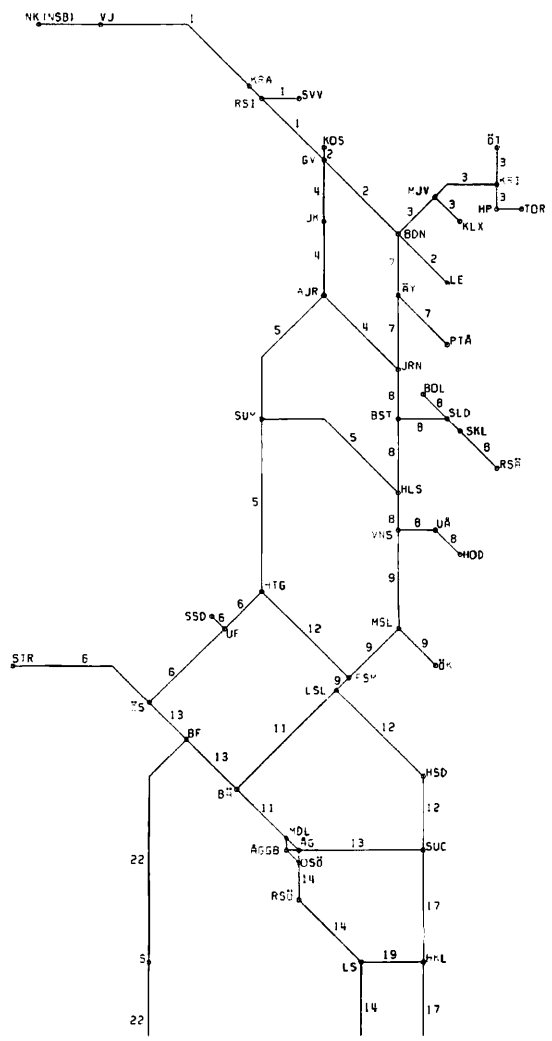

SJF 641

Utgåva T87

Gäller 870531 - 880528

Grafisk tidtabell T87

- Trafikplatser m m**
Tpllinje utan B, O, LP: Station som är bevakad för alla i tdt angivna tåg (vut).
Tpllinje med B: Station som är bevakad för i tdt angivna tåg (vut) som ankommer eller avgår under den tid som anges i anmärkningskolumnen.
Tpllinje med O: Station som är planenligt ständigt obebakad.
Tpllinje med LP: Lastplats (endast på vutbana).
Tpl utan tpllinje: Lastplats eller hållplats.
- Understruken stationssignatur innebär att stationen har minst tre tågspår.
Symbol —● betecknar mellanblocksignal på enkelspår.

- Tåg (vut)**
Grov tåglinje: Resandetåg.
Tunn tåglinje: Annat tåg eller vut (70000-79999 = vut).
Streckad tåglinje: Går endast på särskild order, E.

Gångdagsangivelser för ordinarie tåg (vut): M = måndag, TI = tisdag, O = onsdag, TO = torsdag, F = fredag, L = lördag, S = söndag, R = dag med reducerad trafik, A = se uppgift i anmärkningskolumnen. Vid helger gäller det trafikeringalternativ som framgår av trafikeringsskeden överst på varje sida.

W, Q, H, Z = trafikeringstid, datum anges överst på varje sida.
För tåg (vut) som går dagligen sätts ingen gångdagsangivelse ut.
Vid oreglerade möten anger pilen (↑) vid vilken av de närmaste stationerna mötet skall ske.

- Tåguppehåll m m**
Avbrott i tåglinjen: Fast uppehåll.
Tvärstreck vid ank och avg: Annonserat uppehåll.
Tvärstreck endast vid ank: Annonserat för avstigande.
Tvärstreck endast vid avg: Annonserat för påstigande.
Tvärstreck utan avbrott: Behovsuppehåll (annonserat).