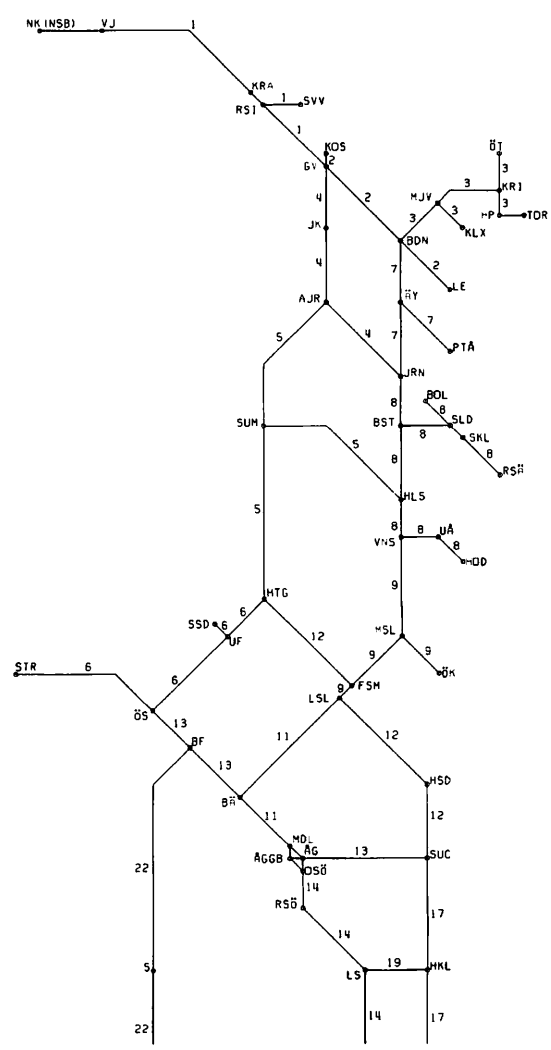

SJF 641
 Utgåva T88
 Gäller 880529-890527

Grafisk tidtabell T88

- Trafikplatser m m**
 Tpllinje utan B, O, LP: Station som är bevakad för alla i tdt angivna tåg (vut).
 Tpllinje med B: Station som är bevakad för i tdt angivna tåg (vut) som ankommer eller avgår under den tid som anges i anmärningskolumnen.
 Tpllinje med O: Station som är planenligt ständigt obebakad.
 Tpllinje med LP: Lastplats (endast på vutbana).
 Tpl utan tpllinje: Lastplats eller hållplats.
 Understruken stationssignatur innebär att stationen har minst tre tågspår.
 Symbol —● betecknar mellanblocksignal på enkelspår.

- Tåg (vut)**
 Grov tåglinje: Resandetåg.
 Tunn tåglinje: Annat tåg eller vut (70000-79999 = vut).
 Streckad tåglinje: Går endast på särskild order, E.
 Gångdagsangivelser för ordinarie tåg (vut): M = måndag, TI = tisdag, O = onsdag, TO = torsdag, F = fredag, L = lördag, S = söndag, R = dag med reducerad trafik, A = se uppgift i anmärningskolumnen. Vid helger gäller det trafikeringalternativ som framgår av trafikeringkalendern överst på varje sida.

W, O, H, Z = trafikeringperioder, datum anges överst på varje sida.
 För tåg (vut) som går dagligen sätts ingen gångdagsangivelse ut.
 Vid oreglerade möten anger pilen (↑↓) vid vilken av de närmaste stationerna mötet skall ske.

- Tåguppehåll m m**
 Avbrott i tåglinjen: Fast uppehåll.
 Tvärstreck vid ank och avg: Annonserat uppehåll.
 Tvärstreck endast vid ank: Annonserat för avstigande.
 Tvärstreck endast vid avg: Annonserat för påstigande.
 Tvärstreck utan avbrott: Behovsuppehåll (annonserat).