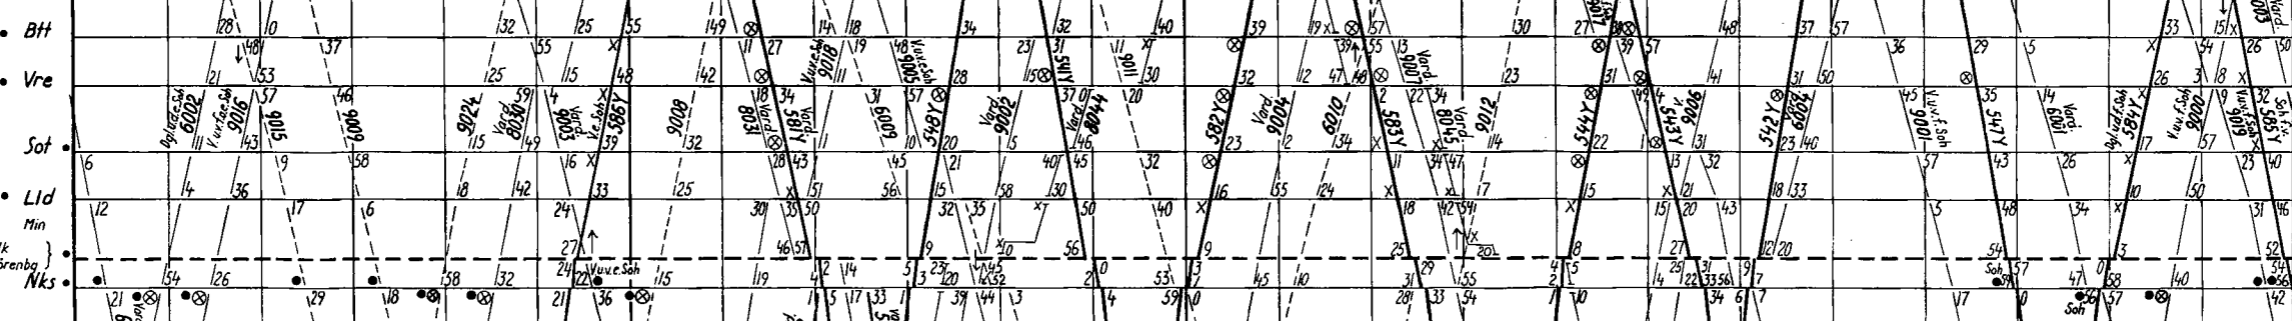

Nyköping C
(Nyköping C)
(Föreningsänggården)
Nyköping S
Nyköping S
Stjärnholm
Stjärnholm
Oxelösund
Oxelösund
Nyköping C (2ts tåg)

Nk

Nyköping C