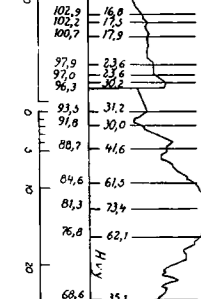

Folkesta
Hålbys
Eskilstuna C
Sjörors
Vilsta
Skogstorp
Örkafshäll
Husby
Hållsta
Arby
Bålgviken
Kajång
Harsjön
Hålleforsnäs
Mellösa
Mellösa
Flens övre
Flens övre
Flen
Flen (4ts tåg)

Fn

Flen